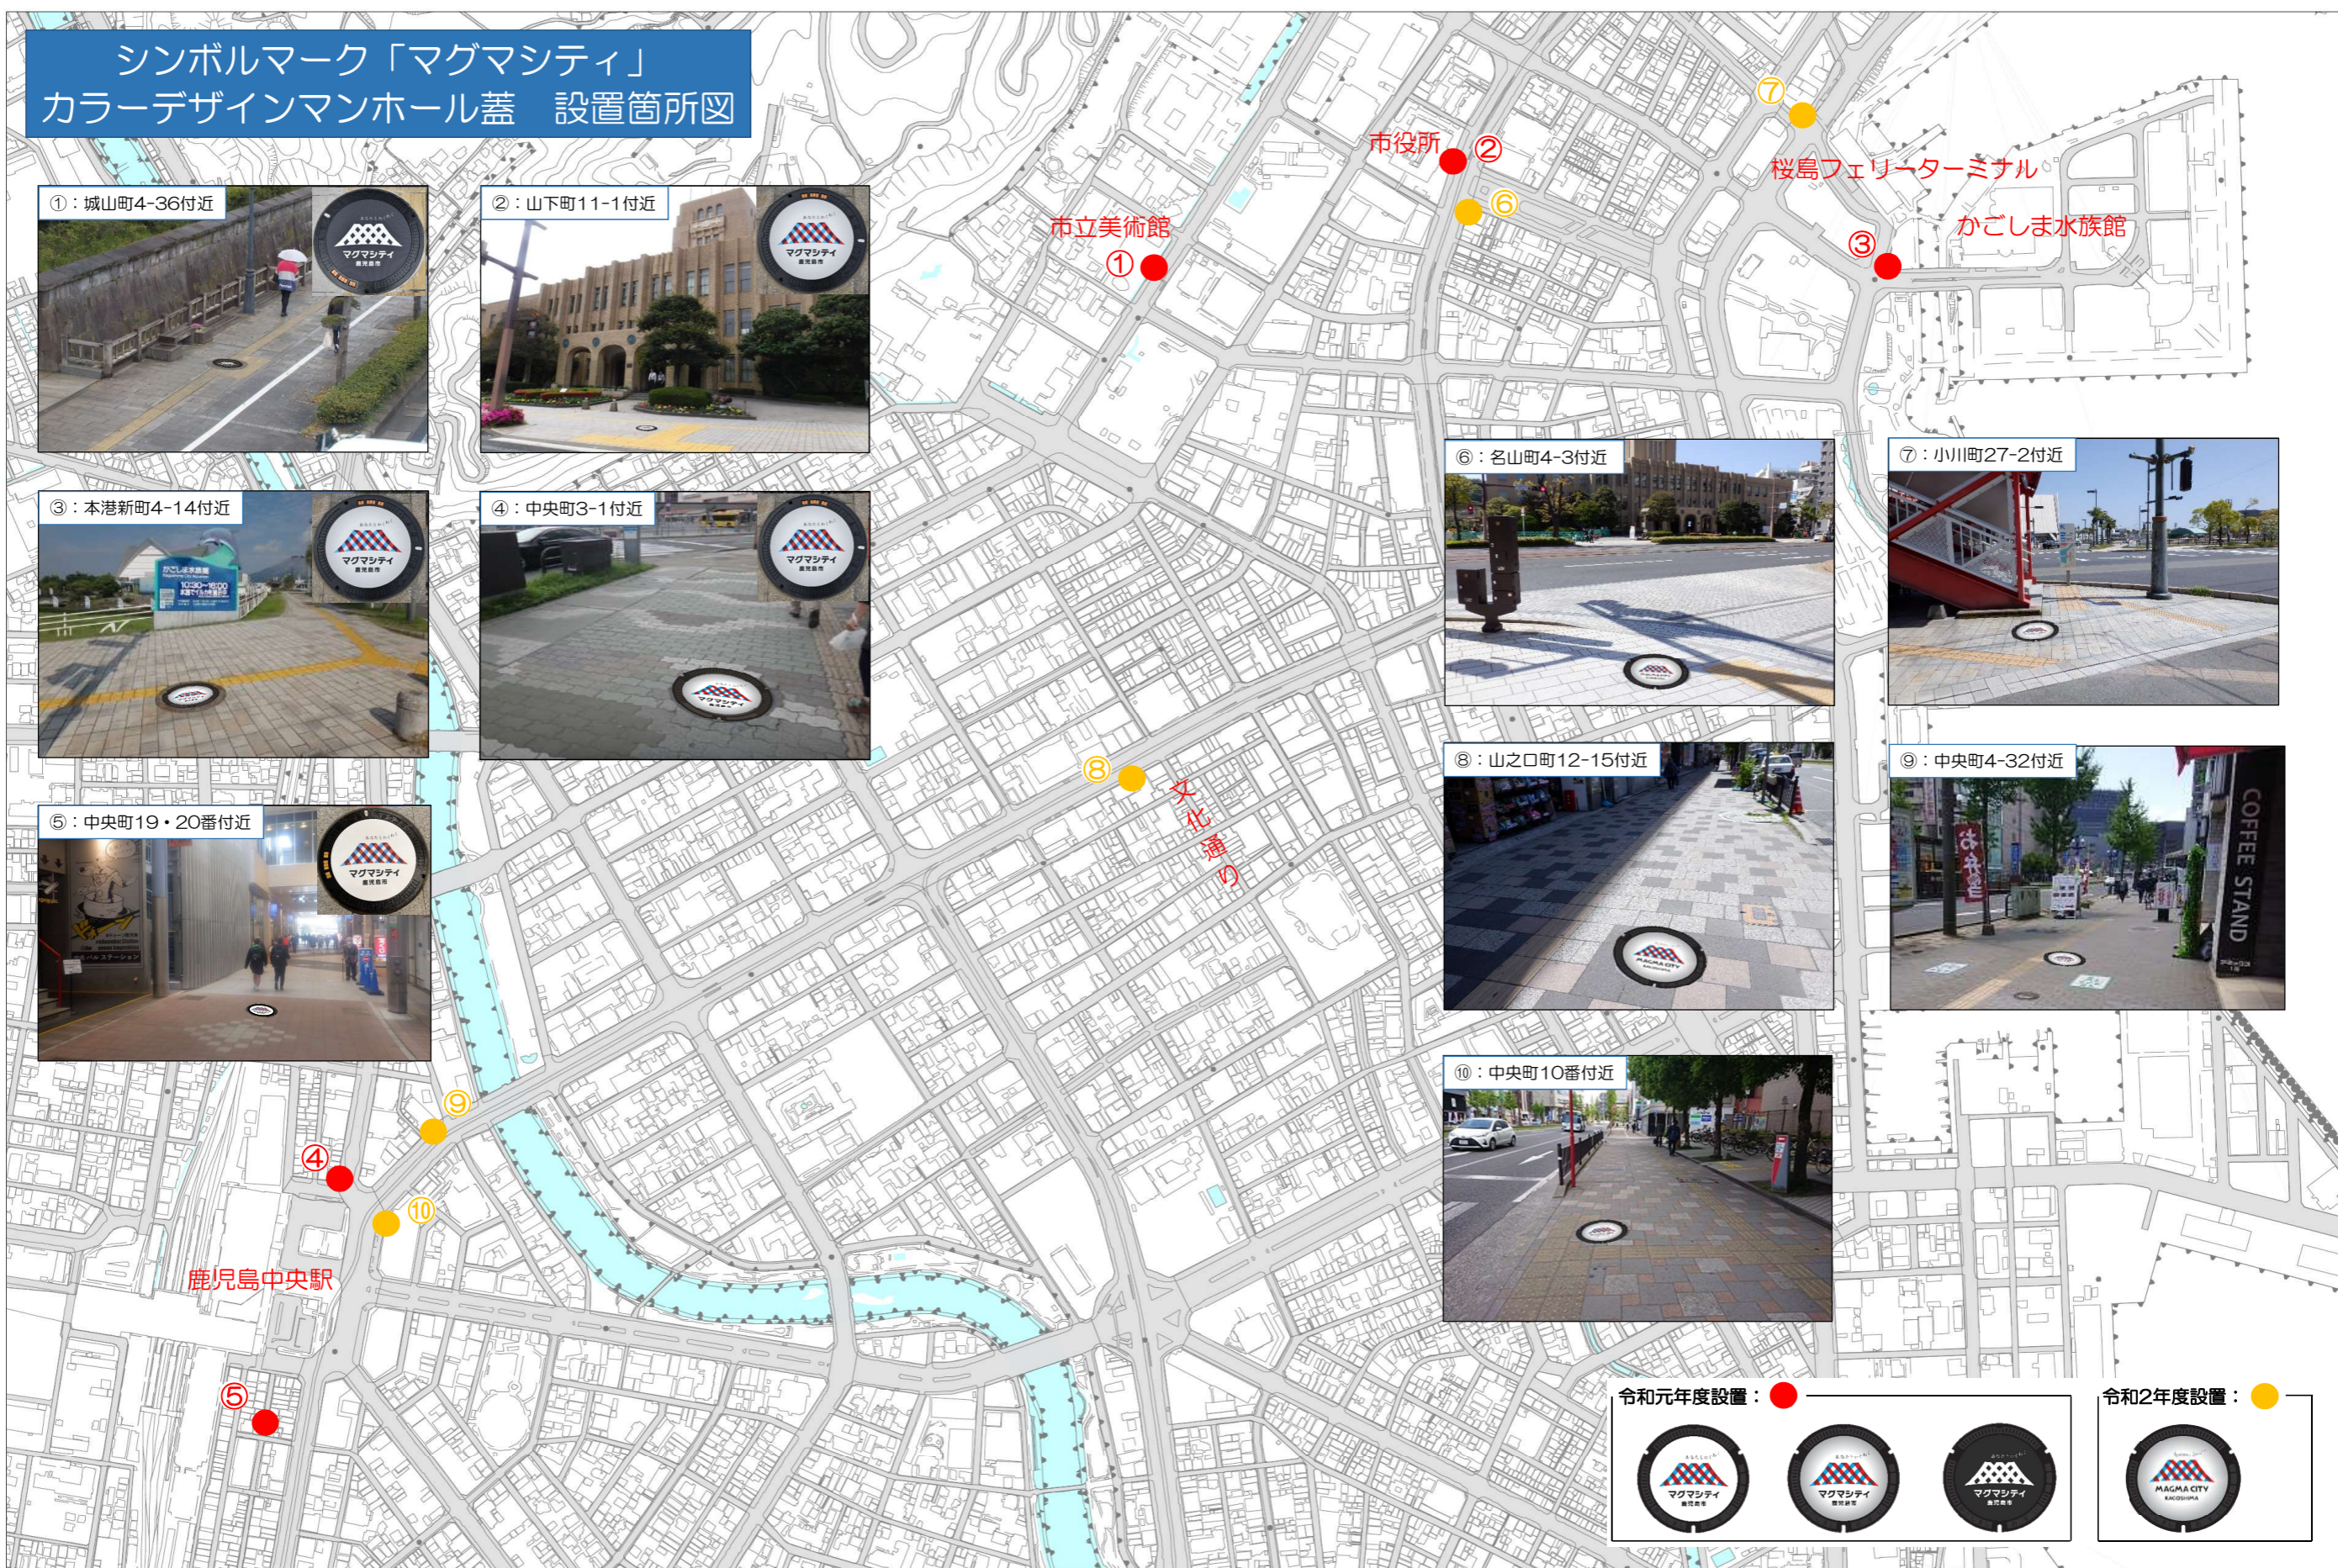

シンボルマーク「マグマシティ」 カラーデザインマンホール蓋 設置箇所図

令和元年度設置：●

令和2年度設置：●