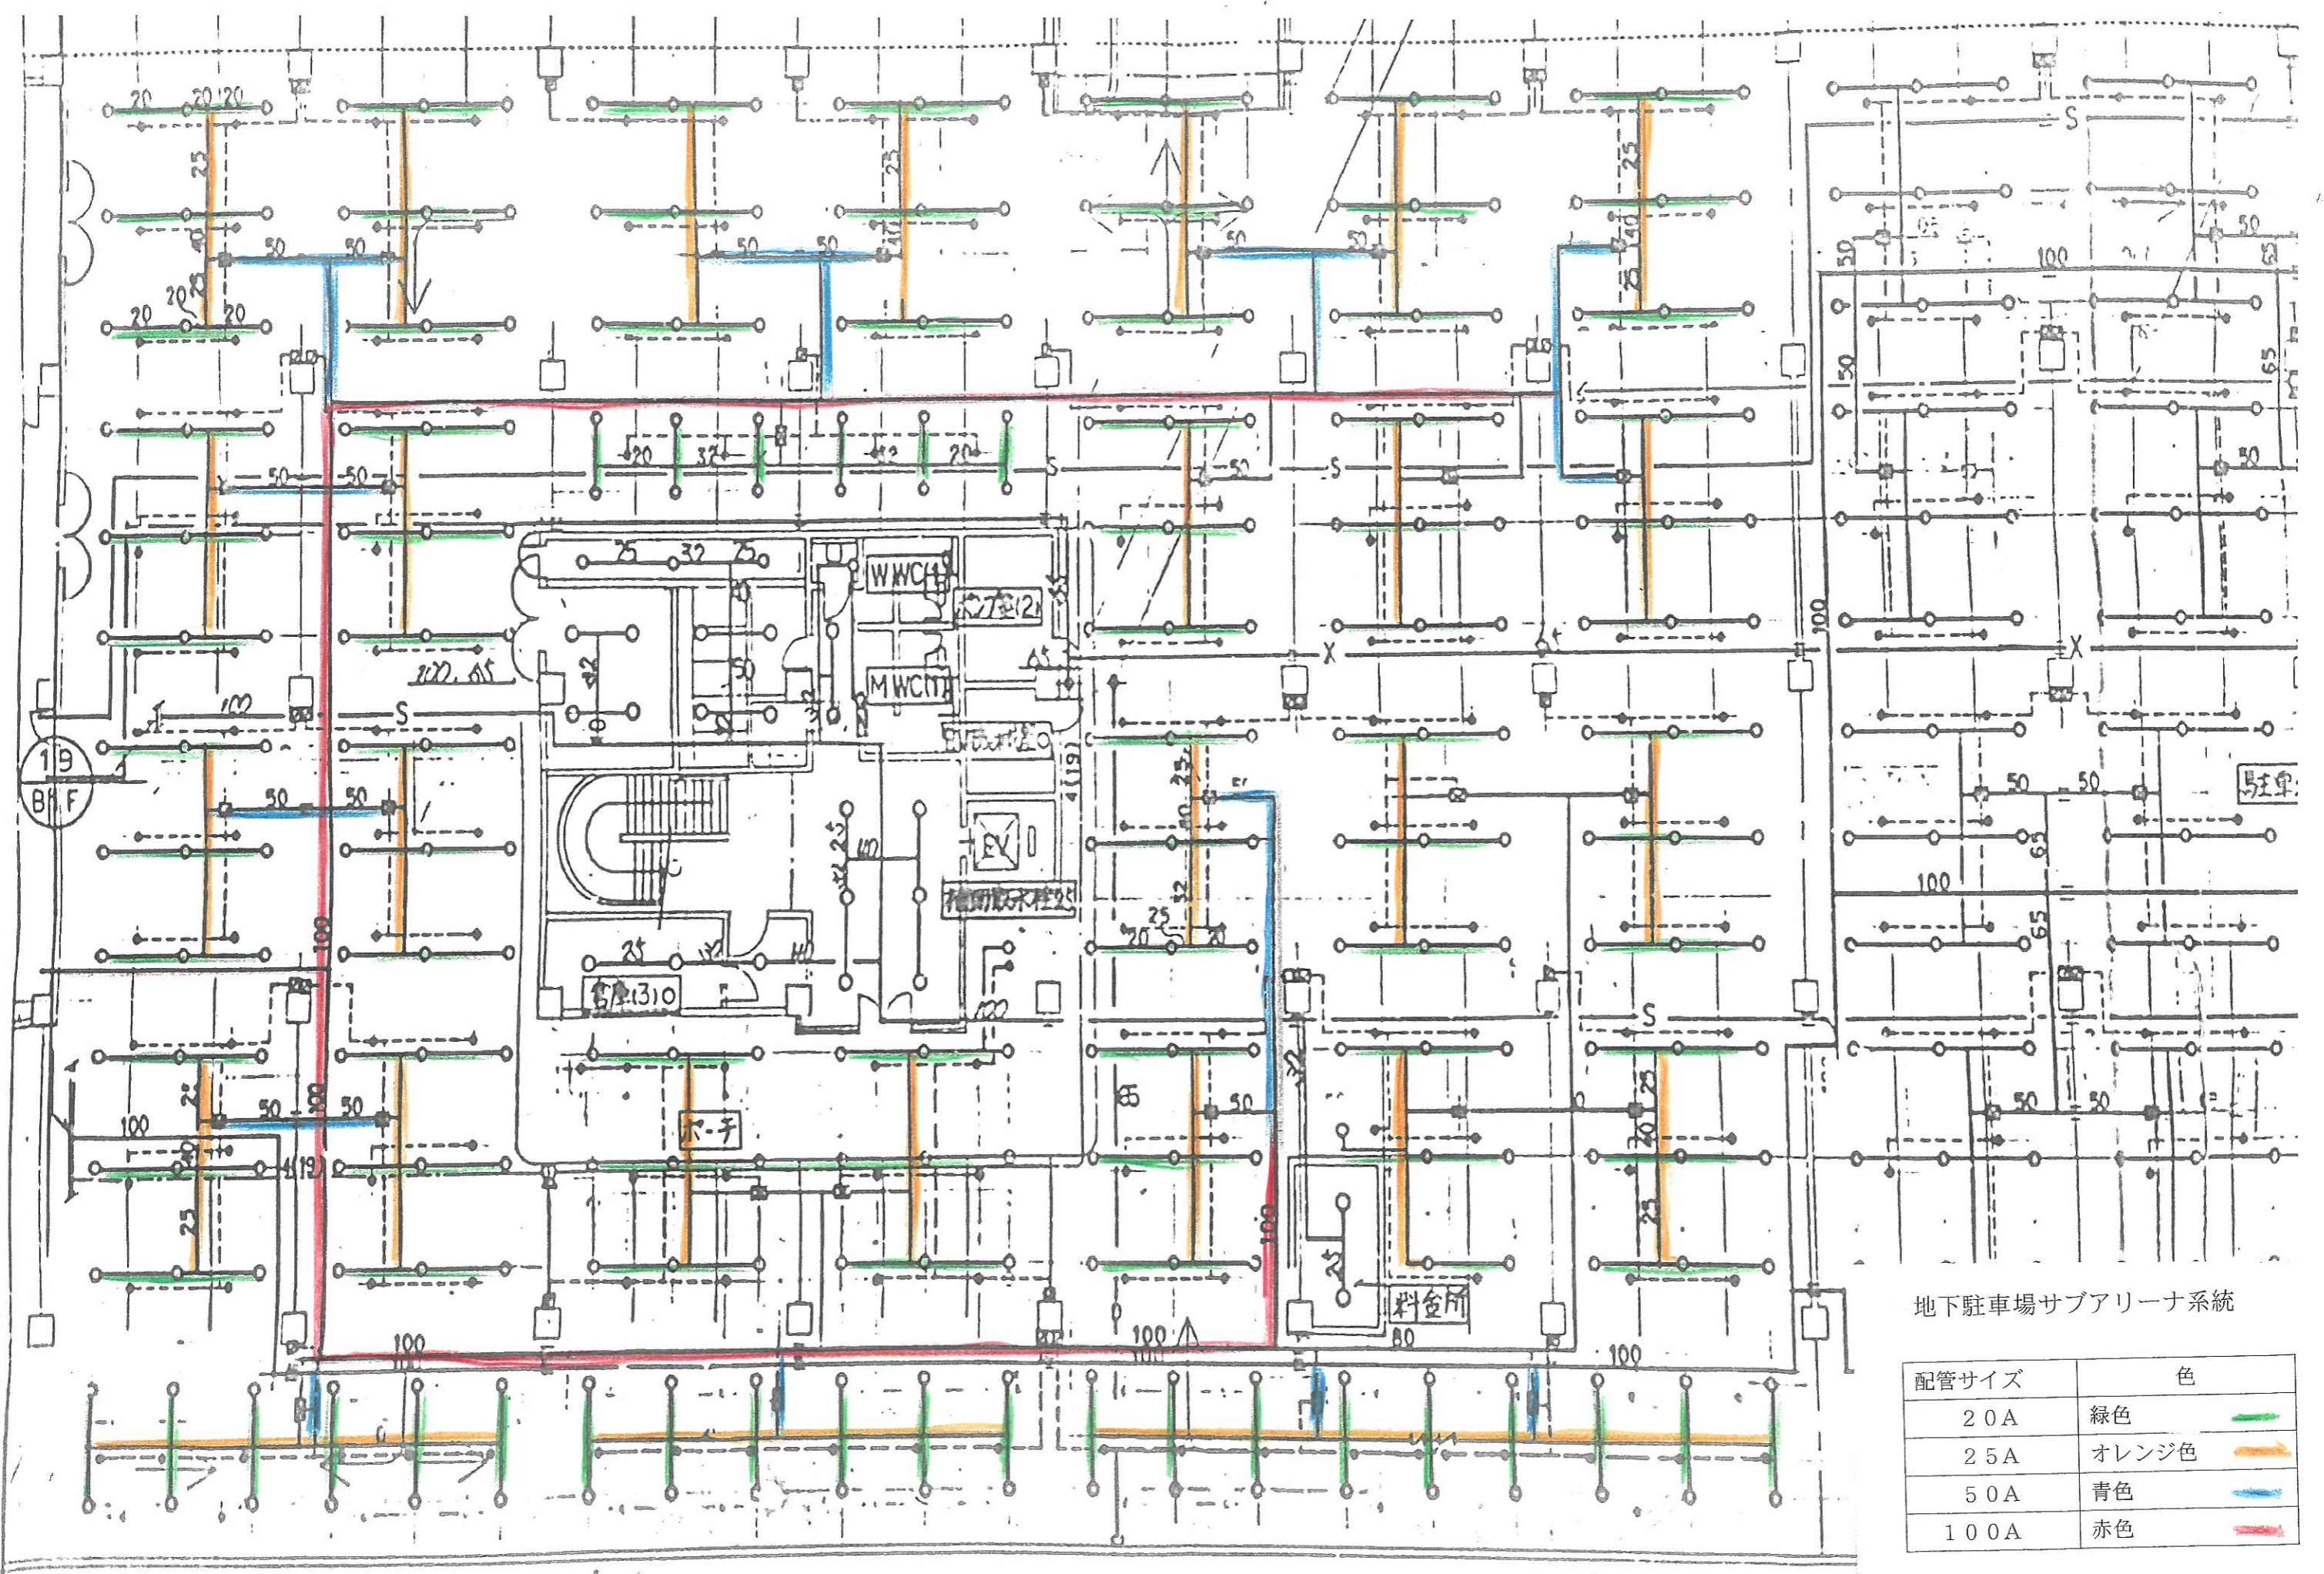

メインアリーナ地下回廊系統

配管サイズ	色
20A	緑色 
25A	オレンジ色 
50A	青色 
100A	赤色 

地下駐車場サブアリーナ系統

配管サイズ	色
20A	緑色
25A	オレンジ色
50A	青色
100A	赤色

8400
1/200