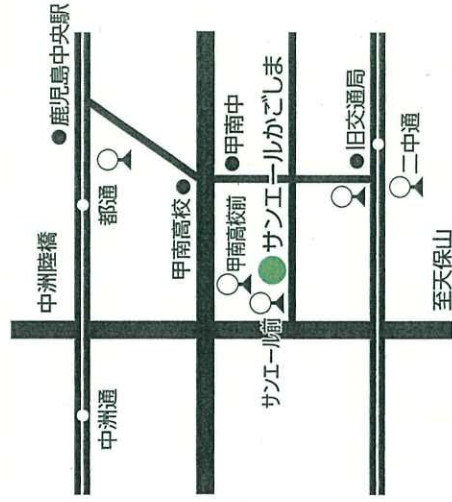

関連事業

- ※各種相談会は申込優先・託児有
- 女性のための法律相談会 曜日 1月23日(木)・1月25日(土)
 - 男性のための相談会 曜日 1月25日(土)
 - 心理相談会 曜日 1月26日(日)
 - ブックリサイクルフェア 曜日 1月19日(日)・1月25日(土)
 - サンエールカフェ 曜日 1月26日(日)
 - 展示部門 曜日 1月19日(日)~1月26日(日)

※イベントの詳細は、サンエールがごしま、市役所等に置いてあるリーフレットが市のホームページをご覧ください。
※駐車場に限りがありますので、公共交通機関をご利用ください。

お問合せ・申込み/サンエールがごしま

(鹿児島市生涯学習プラザ・鹿児島市男女共同参画センター)
〒890-0054鹿児島市常田一丁目4-1
TEL.099-813-0851 申込専用TEL.099-813-0852
FAX.099-813-0937

検索
サンエールフェスタ

サンエールフェスタ2020

参加申込み方法

往復はがき・FAX・専用申込みフォームでお申込みください。

参加希望のイベント名、住所、氏名、年代、電話番号、託児(6ヶ月～小学2年生)希望者は、子どもの氏名、年齢を書いてお申込みください。

【応募締切】1月4日(土)必着

- 「相談」については、直接お電話で813-0853までお申込みください。(申込先着順)
- 参加したいイベントが同じ場合は、はがき1枚につき4名までお申込みできます。
- 応募者多数の場合は抽選となります。
- 抽選結果は、1月10日以降の発送となります。
- 締切日以降も定員に余裕のあるイベントは受け付けますので、お問い合わせください。

サンエールかごしまのご案内

バス
(市営バス)
13番線「サンエール前」下車すぐ
11番線など「甲南高校前」下車 徒歩2分