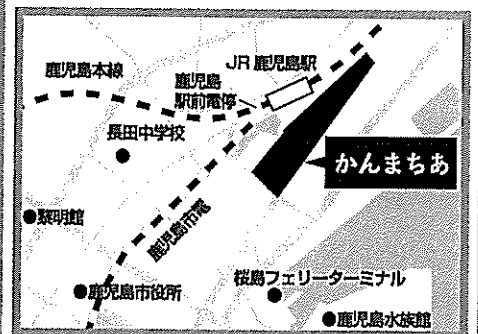

- ○バス「鹿児島駅バス停」降車徒歩1分
- ○鹿児島市電「鹿児島駅前電停」降車徒歩1分
- ○JR「鹿児島駅」降車徒歩1分