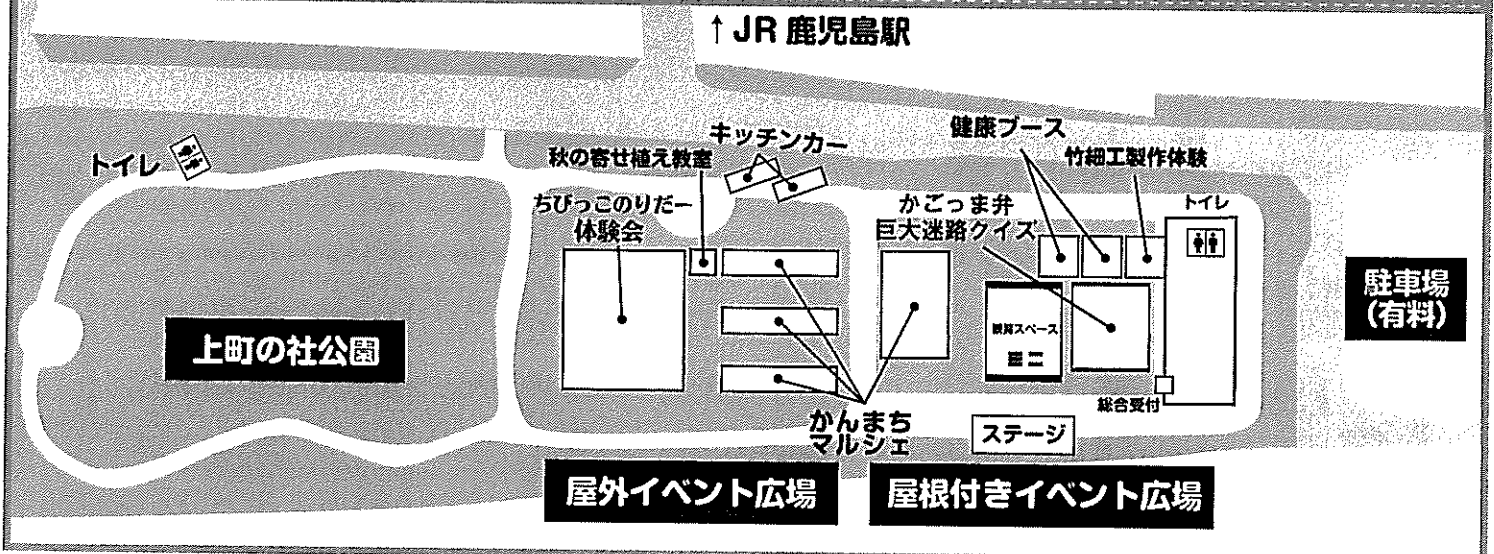

※上記時間・内容は変更する場合がございますので予めご了承ください。

体験ブース

- かごつま弁巨大迷路クイズ
第1回夢アイデア大会2017最優秀賞
田上小学校6年生のアイデアを実現
- 竹細工製作体験
- 秋の寄せ植え教室
- 健康ブース
南風病院
八反丸リハビリテーション病院
- ちびっこのりだー体験会

会場レイアウト

かんまちマルシェ

- | | | |
|---|--|---|
| <ul style="list-style-type: none"> ■ 移動販売ラブリー
【商品】ホットドック 他 ■ 絵風里庵
【商品】かき氷・スイーツ 他 ■ トリコロール・かっちゃん
【商品】手羽キング・かき氷 他 ■ 有限会社やまさき
【商品】コロコロ焼き 他 ■ やきとり金ちゃん
【商品】肉巻きおにぎり 他 ■ 肉の名門島田屋
【商品】軟骨チャーシュー 他 ■ 小園商店
【商品】肉巻きおにぎり 他 ■ 株式会社 吉田葬祭
【商品】植木鉢・花材 | <ul style="list-style-type: none"> ■ MAKIBI COFFEE
【商品】オーガニックコーヒー ■ おそう菜のお店 うえの屋
【商品】始良あご肉焼き 他 ■ mineiro
【商品】ポップコーン 他 ■ Mayu カフェ
【商品】まゆたご焼き 他 ■ 相良酒造株式会社
【商品】焼酎販売 ■ ワークショップしんあい
【商品】玄米団子 他 ■ イタリアンジェラートCOCO
【商品】ジェラート 他 ■ 手づくりプリン専門店 かじはら
【商品】手作りプリン | <ul style="list-style-type: none"> ■ マルカワカスミハウス
【商品】アクセサリ 他 ■ 大重 郁代
【商品】手作り和小物 ■ Kachina
【商品】輸入雑貨販売 ■ ラフォーレ・ワールド
【商品】大島紬 他 ■ 手づくりあそび 夢うさぎ
【商品】ハンドメイドのかべかけ 他 ■ ふとんの宇都
【商品】夏ふとん・手作り小物 他 ■ ル・ポア
【商品】木工制作イス 他 ■ 木工房 木っ葉
【商品】木工品販売 他 |
|---|--|---|