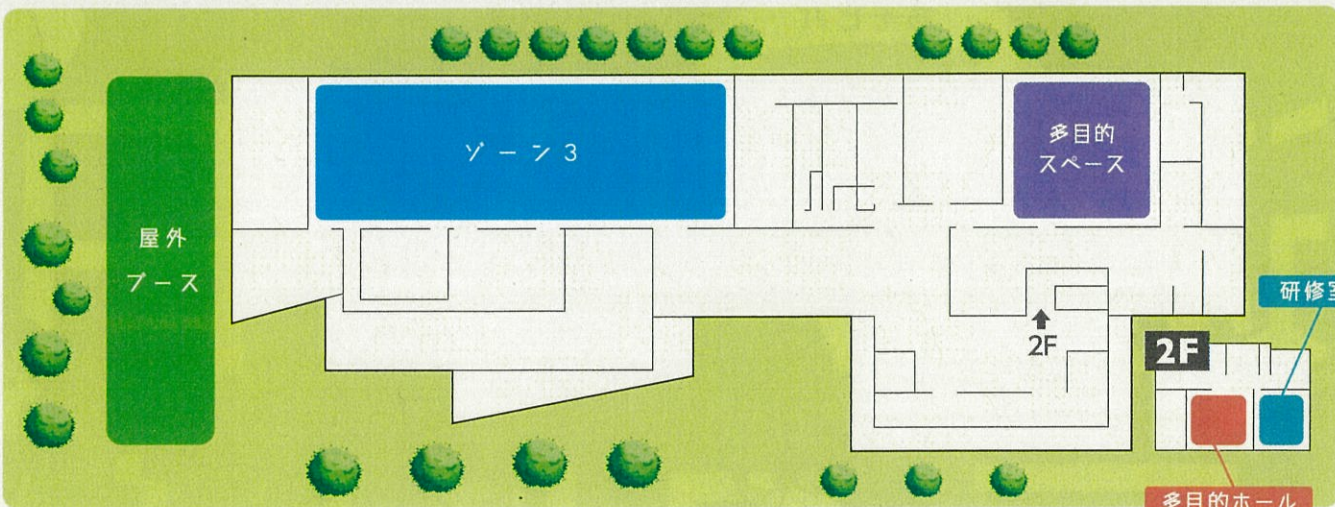

昔から伝わるさまざまな「あそび」を見て、作って、遊ぶ体験をしよう！

こども遊VIVAコート

あそびバ

2021 8/28(土) 29(日) 10:00~16:00

場所：かごしま環境未来館

おもちゃのかえっこバザールのあそびかた

- ●かえっこカードの使用条件は「こどもであること」です。
- ●かえっこカードの有効期限は「こどもの心を失ったときまで」です。

1. 1 家から使わなくなったおもちゃをかえっこブースにもってきてね！
   1人1個まで！汚れているものやこわれているものはやめてね！
2. 2 かえっこブースでポイントに交換しよう！
3. 3 かえっこブースでポイントの数だけお買い物ができるよ！
4. 4 スタッフになって働いたり、あそびコーナーで遊ぶとポイントがもらえるよ！
5. 5 たくさんポイントをためたらオークションで人気のおもちゃをゲットしよう！

屋外ブース (雨天中止)

- ●水遊コーナー (要着替え) シャボン玉・水鉄砲・水すべり
- ●竹馬に乗ってみよう
- ●まりつきできるかな
- ●大縄跳びにチャレンジ
- ●縄ばしごで木登り
- ●ゴムとびにチャレンジ
- ●紙飛行機で遊ぼう