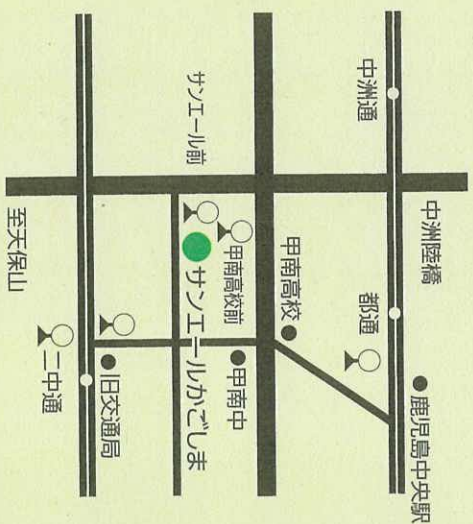

サンエールフェスタ2021

参加申込み方法

往復はがき・FAX・専用申込みフォームでお申込みください。

参加希望のイベント名、住所、氏名、年代、電話番号、託児(6か月～小学2年生)希望者は、子どもの氏名、年齢を書いてお申込みください。

【応募締切】1月5日(火)必着

- 「相談」については、直接お電話で813-0853までお申込みください。(申込先着順)
- 参加したいイベントが同じ場合は、はがき1枚につき4名までお申込みできます。
- 応募者多数の場合は抽選となります。
- 抽選結果は、1月10日以降の発送となります。
- 締切日以降も定員に余裕のあるイベントは受付けますので、お問い合わせください。

サンエールかごしまのご案内

バス
(市営バス)
11番線など「甲南高校前」下車 徒歩2分
(鹿児島交通)
12番線「サンエール前」下車すぐ

電車
「二中通」下車 徒歩5分
「中洲通」下車 徒歩8分

★イベントの詳細は、サンエールかごしま、市役所等に置いてあるリーフレットか市のホームページをご覧ください。
※駐車場に限りがありますので、公共交通機関をご利用ください。

★コミュニケーション
「かごりん」のポストあり