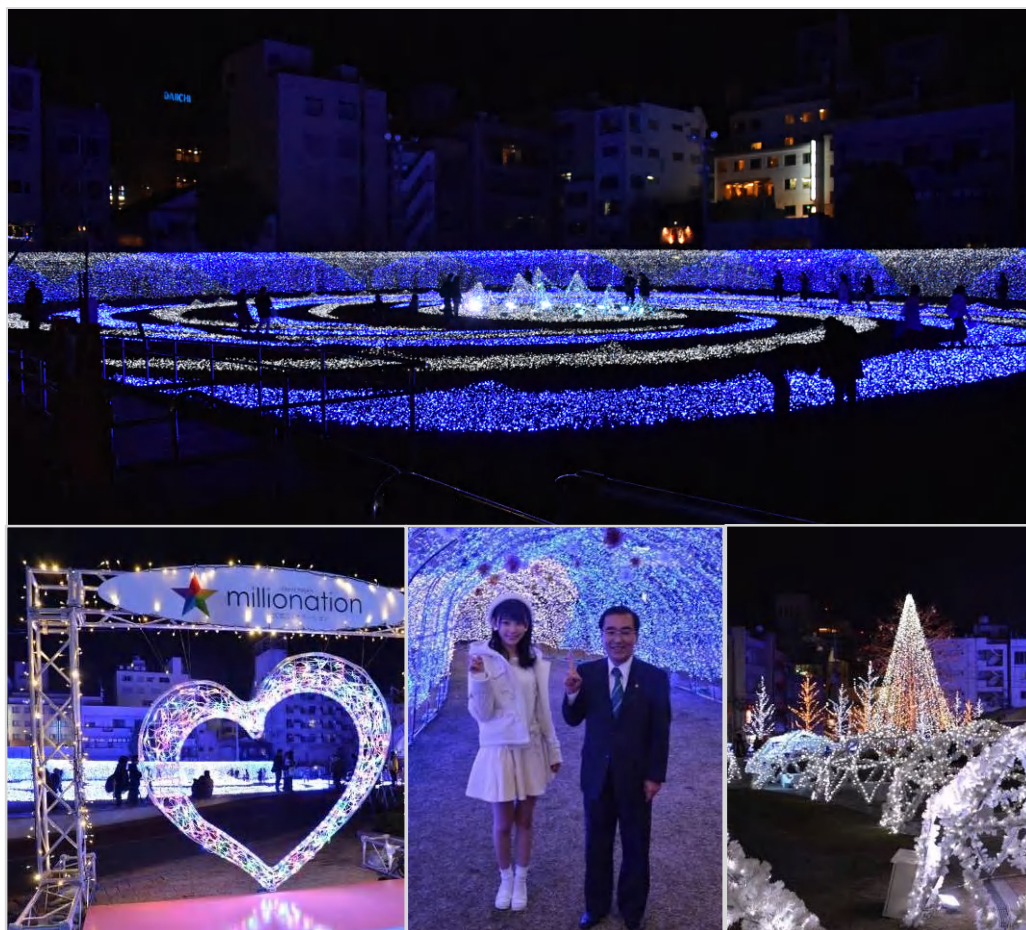

市長定例記者会見

平成28年1月28日（木） 午前10時

- | | |
|---|-----|
| 1. 鹿児島純心女子短期大学との包括連携協定締結 | 1 P |
| 2. 鹿児島市知的障害施設連絡協議会との福祉避難所設置協定締結 | 2 P |
| 3. 鹿児島マラソン コース公認・1ヶ月前イベントの実施等 | 3 P |
| 4. 山口県萩市訪問団の来訪
～鹿児島市・萩市友好交流に関する盟約締結記念～ | 5 P |
| 5. 2016春季スポーツキャンプ | 6 P |
| 6. 主なイベント等 | 7 P |

天文館ミリオネーション2016（1月31日(日)まで）

人・まち・みどり みんなで創る
“豊かさ” 実感都市・かごしま

鹿児島市

1. 鹿児島純心女子短期大学との包括連携協定締結

本市と鹿児島純心女子短期大学は、包括的な連携の下、それぞれの資源・機能等の活用を図りながら、幅広い分野で相互に協力し、地域社会の発展に寄与することを目的に、包括連携に関する協定を締結します。

1 協定の締結

- (1) 日時 2月2日(火) 10:30~10:50
- (2) 場所 市長室
- (3) 出席者 鹿児島市
森 博幸 市長 ほか
鹿児島純心女子短期大学
平山 久美子 学長 ほか