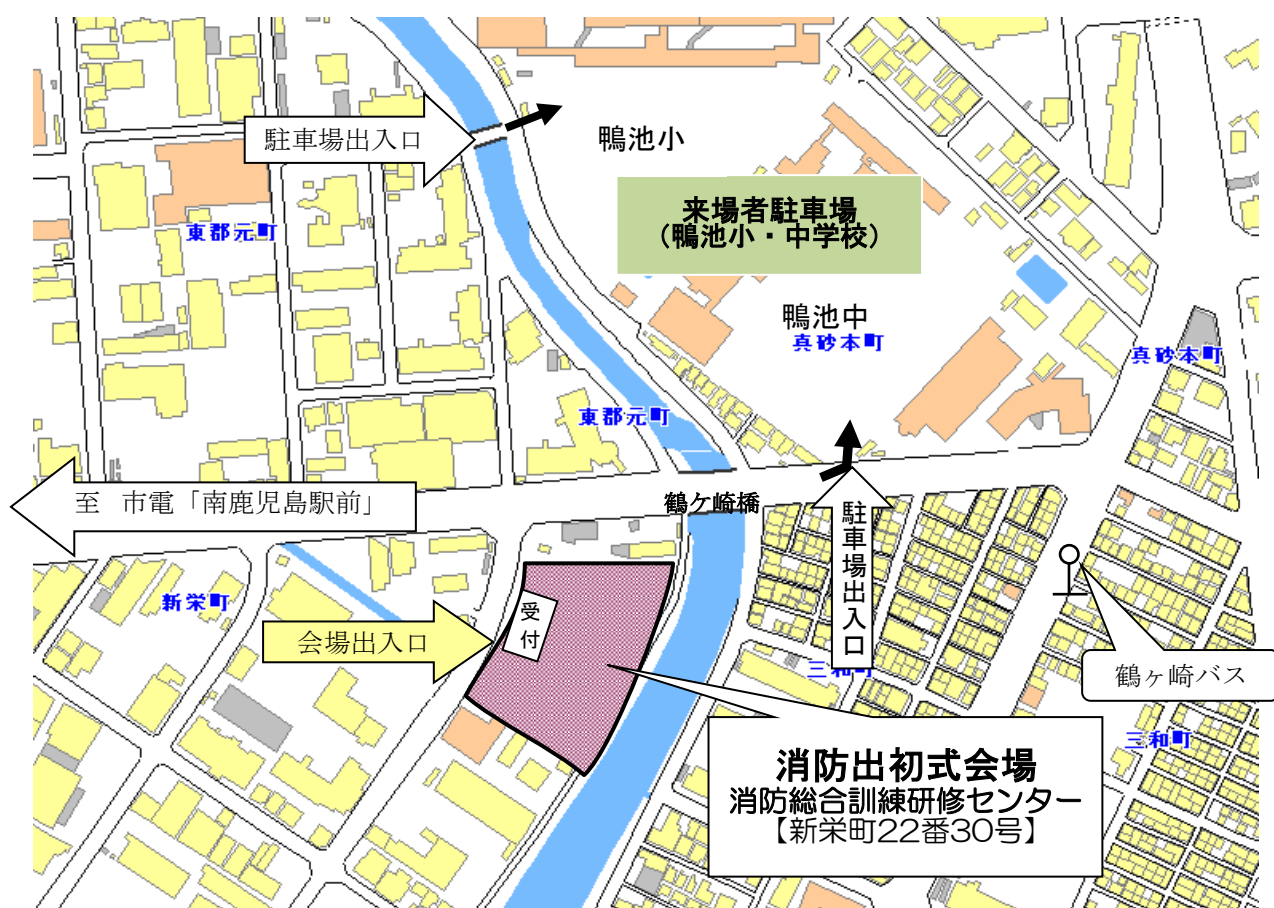

会場及び駐車場のご案内

- ・会場は、下図のとおりです。
- ・会場及び周辺道路上の駐車はできませんので、車でお越しの際は、お手数ですが、**来場者駐車場(鴨池小・中学校)**に駐車して下さいますようお願いいたします。
- ・係員を配置しておりますので、駐車の際は係員の案内に従っていただきますようお願いいたします。

【公共交通機関】

- 市バス～「11鴨池・冷水線」、「11-2鴨池・冷水線(栄町)」、「12海岸線」、「13玉里・三和線」、「132城山・三和線」
※「鶴ヶ崎バス停」で下車、徒歩3分
- 市電～「南鹿兒島駅前」で下車、徒歩15分