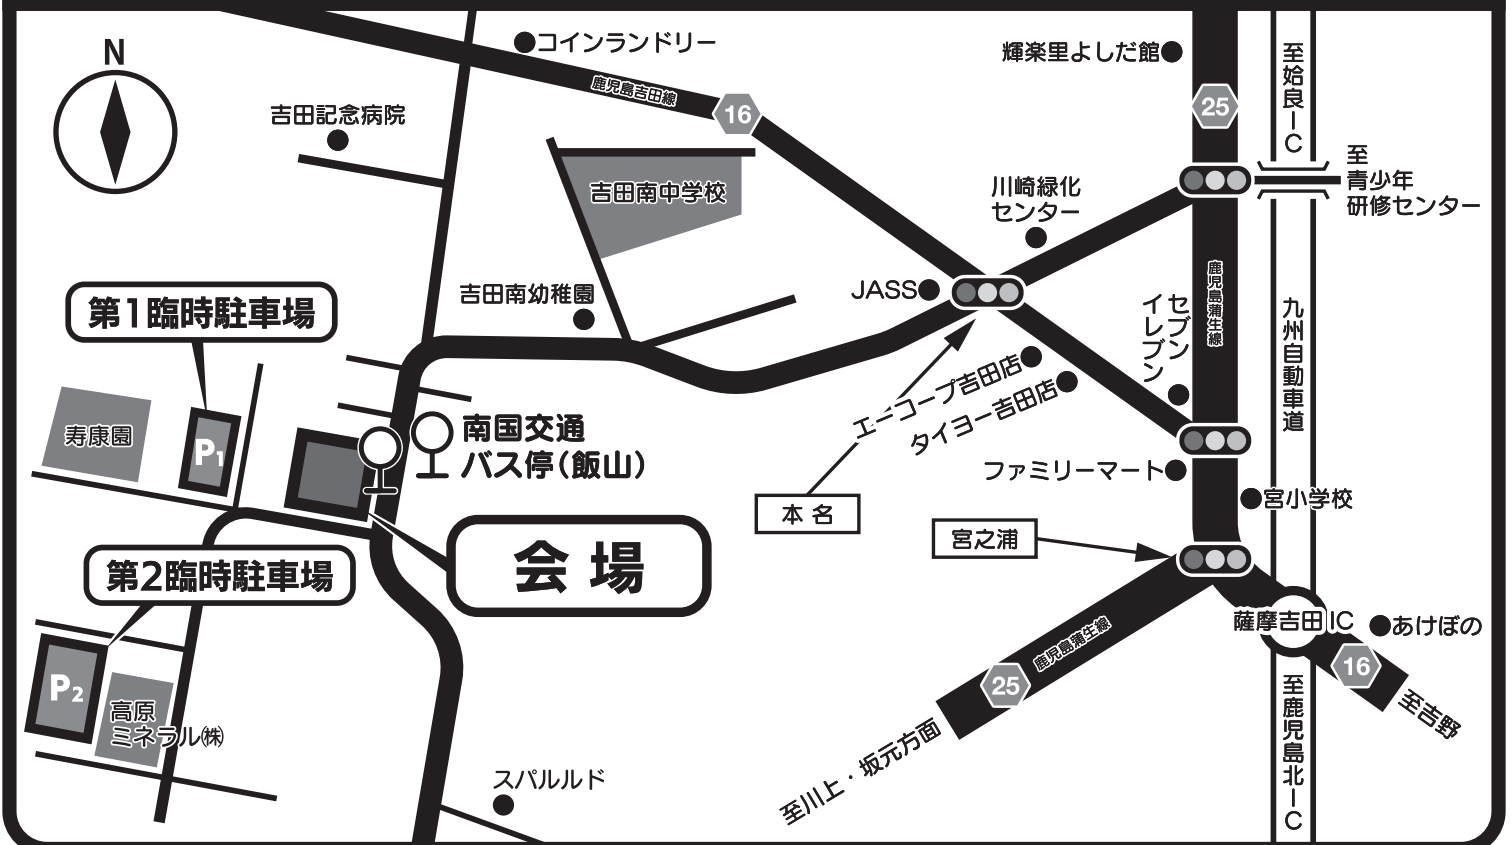

お預かりした個人情報は、当イベントの当選通知・必要な連絡にのみ利用し、使用後は破棄いたします。

会場周辺マップ

会場とP1・P2は、南国交通の飯山バス停を目印に、ご来場ください。

会場：鹿児島市本名町

お問合せ TEL.099-226-2629

吉田DEわくわくフェスタイベント事務局
〈受付時間〉平日10:00~18:00