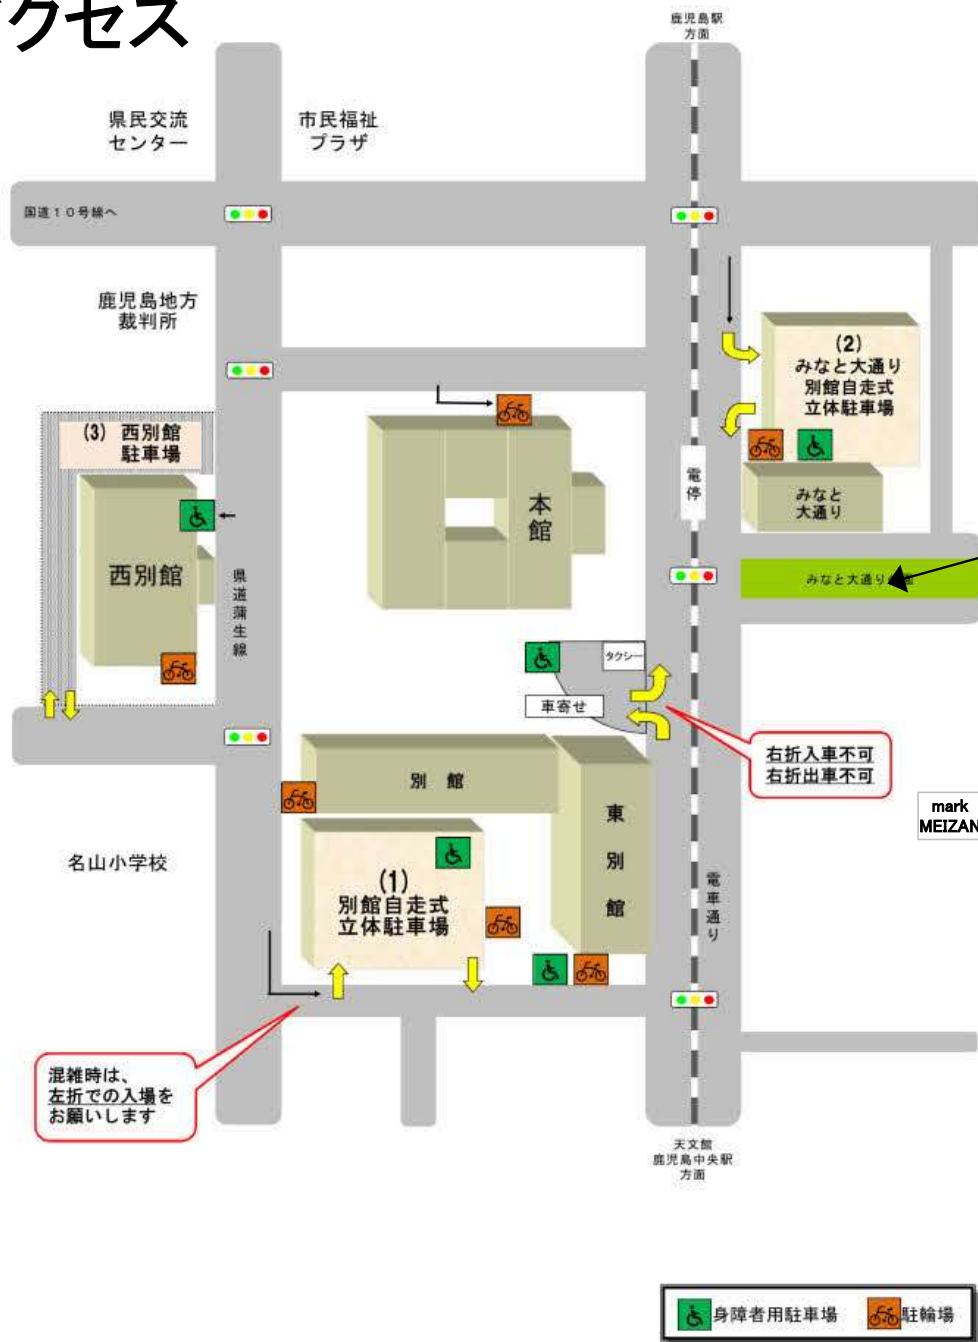

かごしま文化情報センターの概要について

概要

かごしま文化情報センター(Kagoshima Cultural Information Center) 略称「KCIC(ケーシーアイシー)」は、美術、音楽、地域伝統芸能などを含めた幅広い分野の文化情報を、わかりやすく効果的に発信する拠点施設として活動しています(平成25年8月に設置)。

センター内では、美術、伝統芸能などに関する書籍や、これまでに実施したアートプロジェクトの記録が閲覧できるほか、各種文化イベント等の情報(チラシ・ポスター等)を提供しています。

配置図(市役所みなと大通り別館1階)

アクセス

かごしま文化情報センター・市民アートギャラリー

市電

JR鹿児島中央駅から鹿児島市電「鹿児島駅前」行きで「市役所前」電停下車、徒歩1分

JR

JR鹿児島駅から徒歩10分

路線バス

鹿児島市営、南国交通、鹿児島交通「市役所前」バス停下車。徒歩3分

情報発信

- ・ホームページ
- ・SNS (Facebook、X、Instagram)
- ・メールマガジン
- ・「KAN」(Kagoshima Art Navi)
- ・チラシ・ポスターの掲出

KAN

かごしま文化情報センター

かごしまアートナビ

QRコード

本館にて掲載しているイベントや活動についての開催情報、施設状況など最新の情報は各施設へご確認下さい。