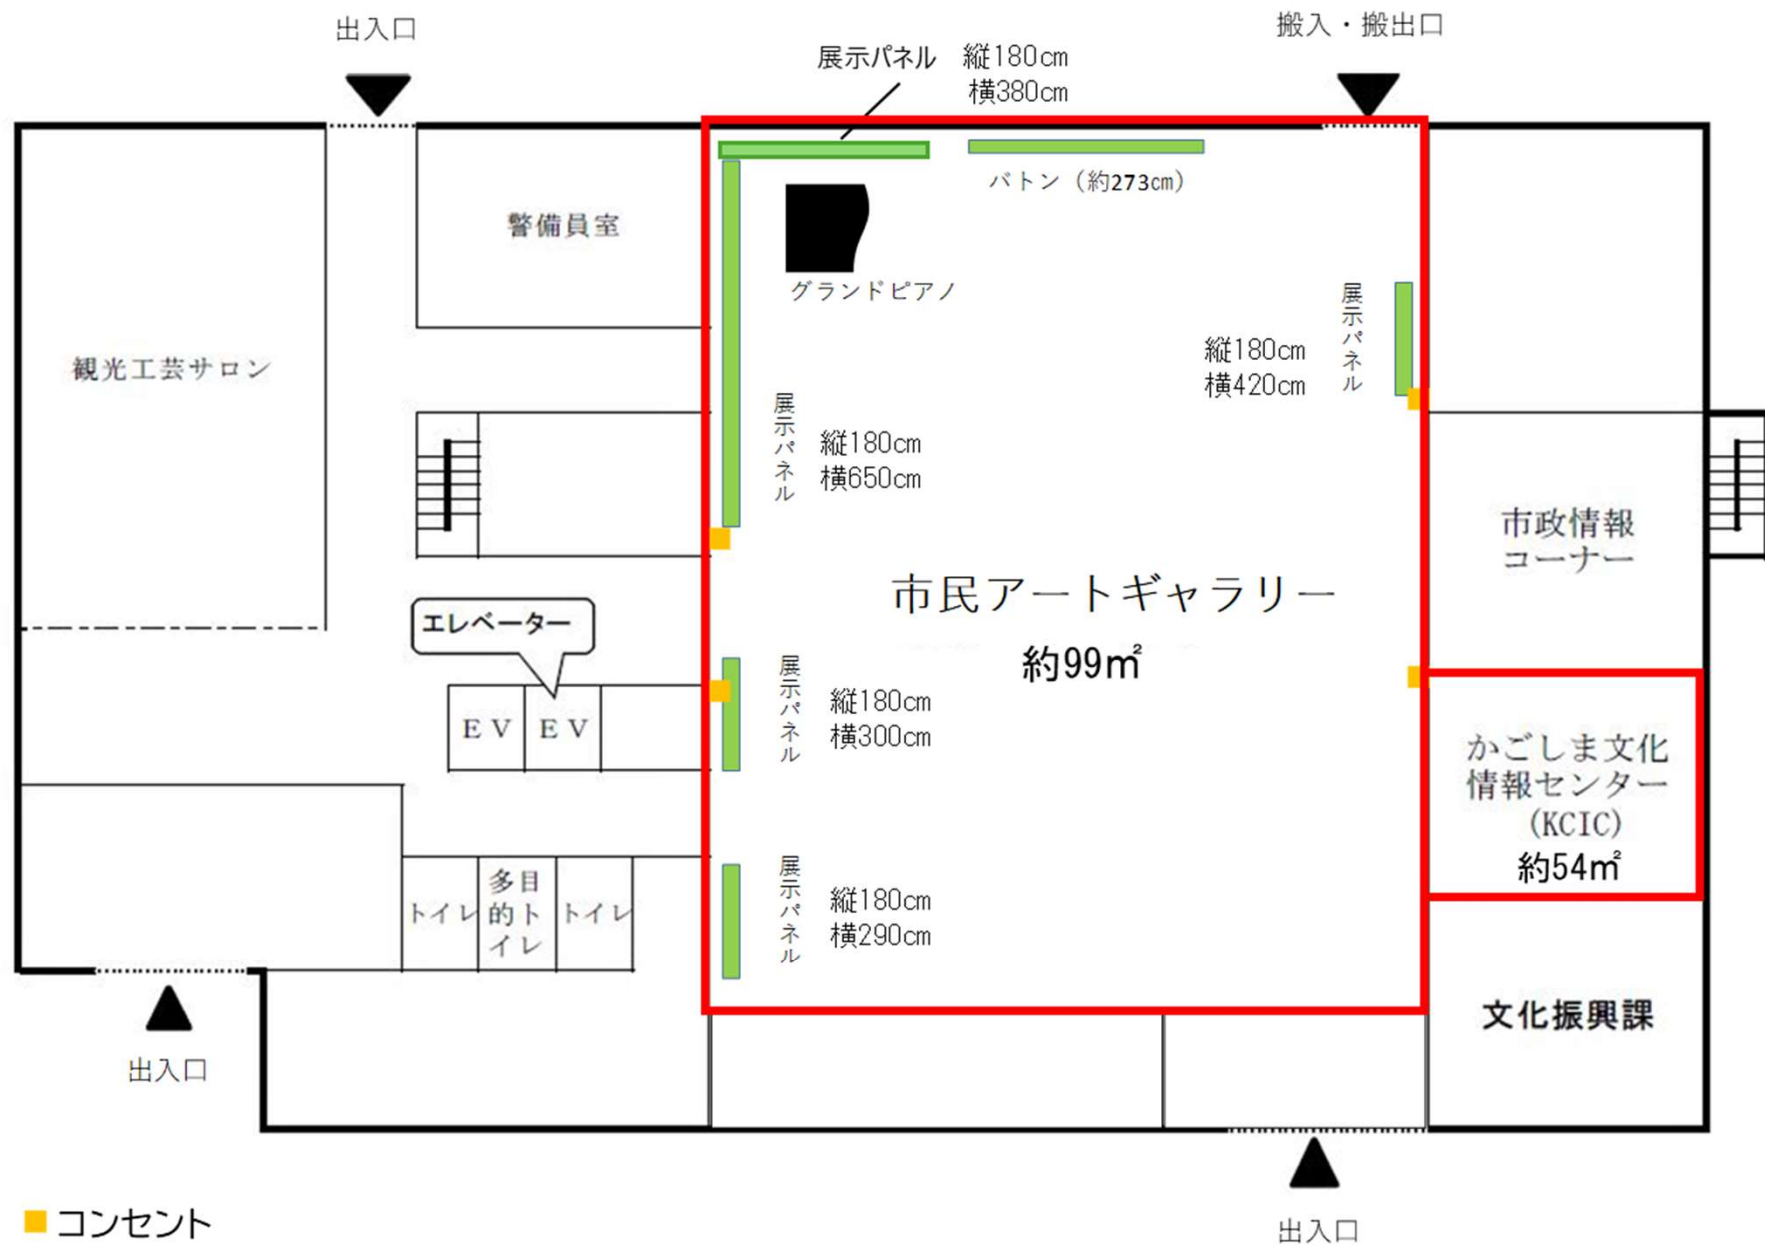

配置図(市役所みなと大通り別館1階)