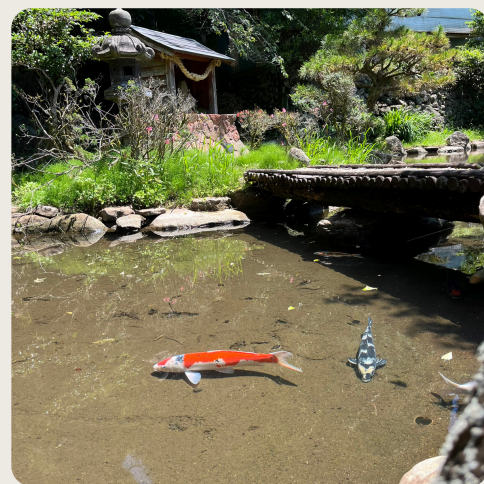

## 八重山周辺を LET'S POTTERING

貸出時間：9時から16時30分まで（受付15時まで）

利用料金：1時間30分以内 500円

1時間30分超 1,000円

設置台数：スポーティーモデル 2台

軽量コンパクトモデル 1台

※郡山体育館で乗り捨ても可能です！

受付：八重山公園（てんがら館）099-298-4880