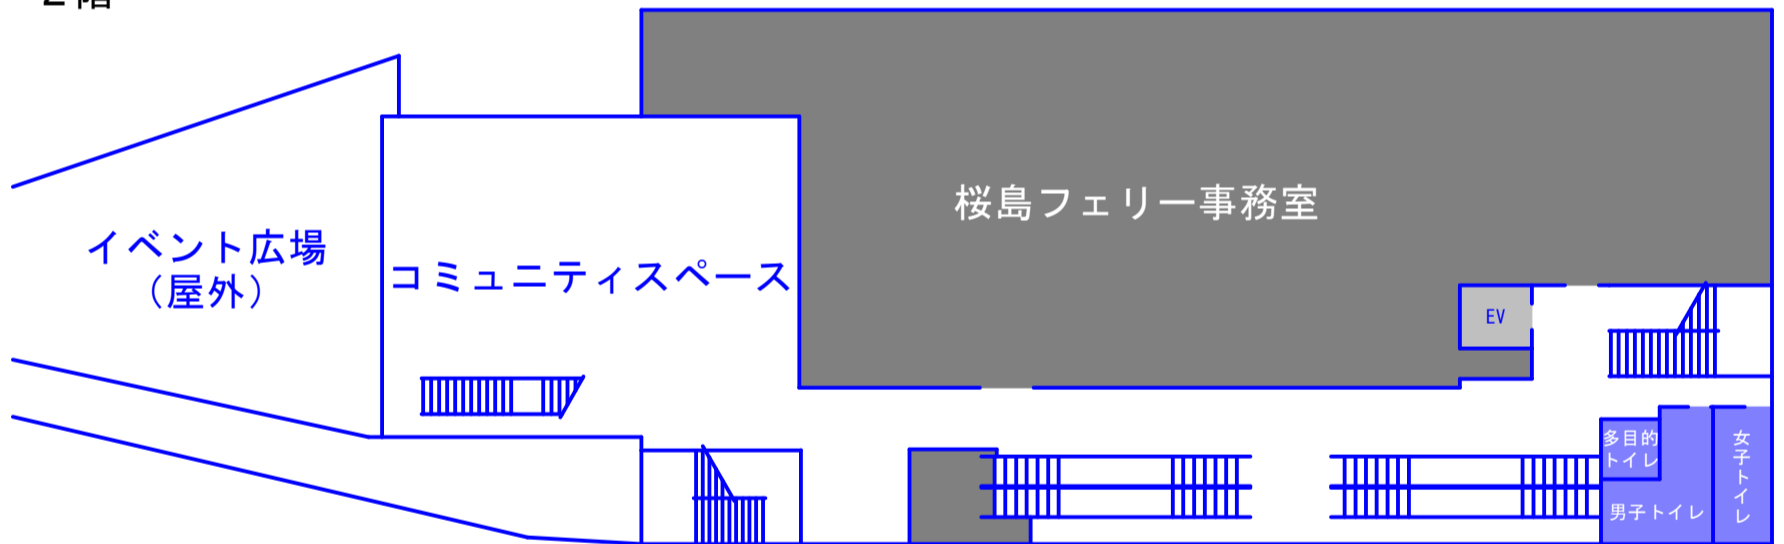

桜島港新フェリーターミナルの概要

4階 展望スペース、電気室

3階

2階

1階