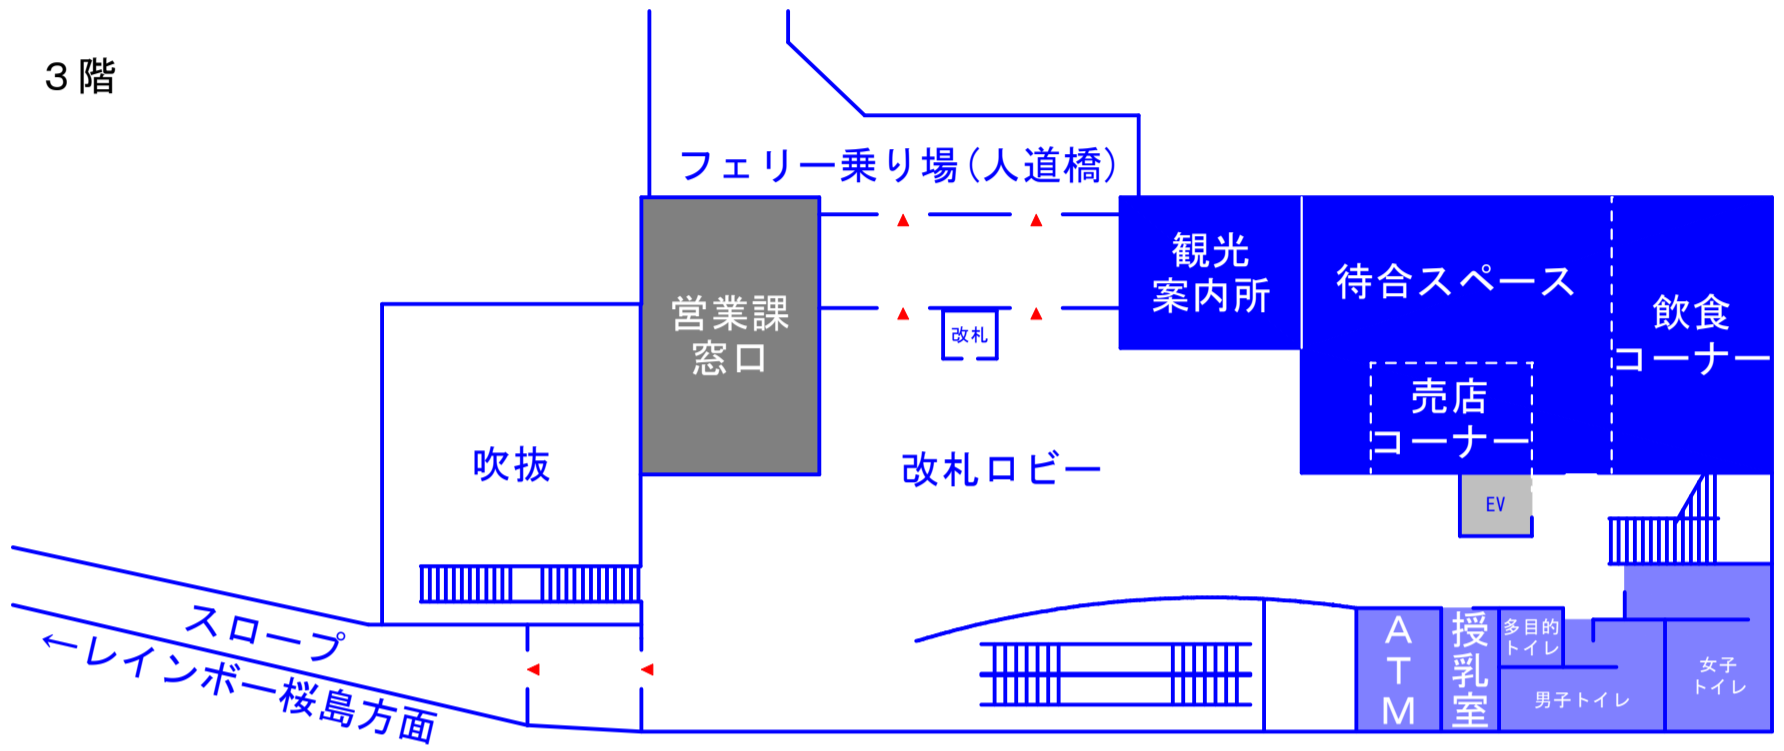

桜島港新フェリーターミナルの概要

4階 展望スペース、電気室

3階

2階

1階