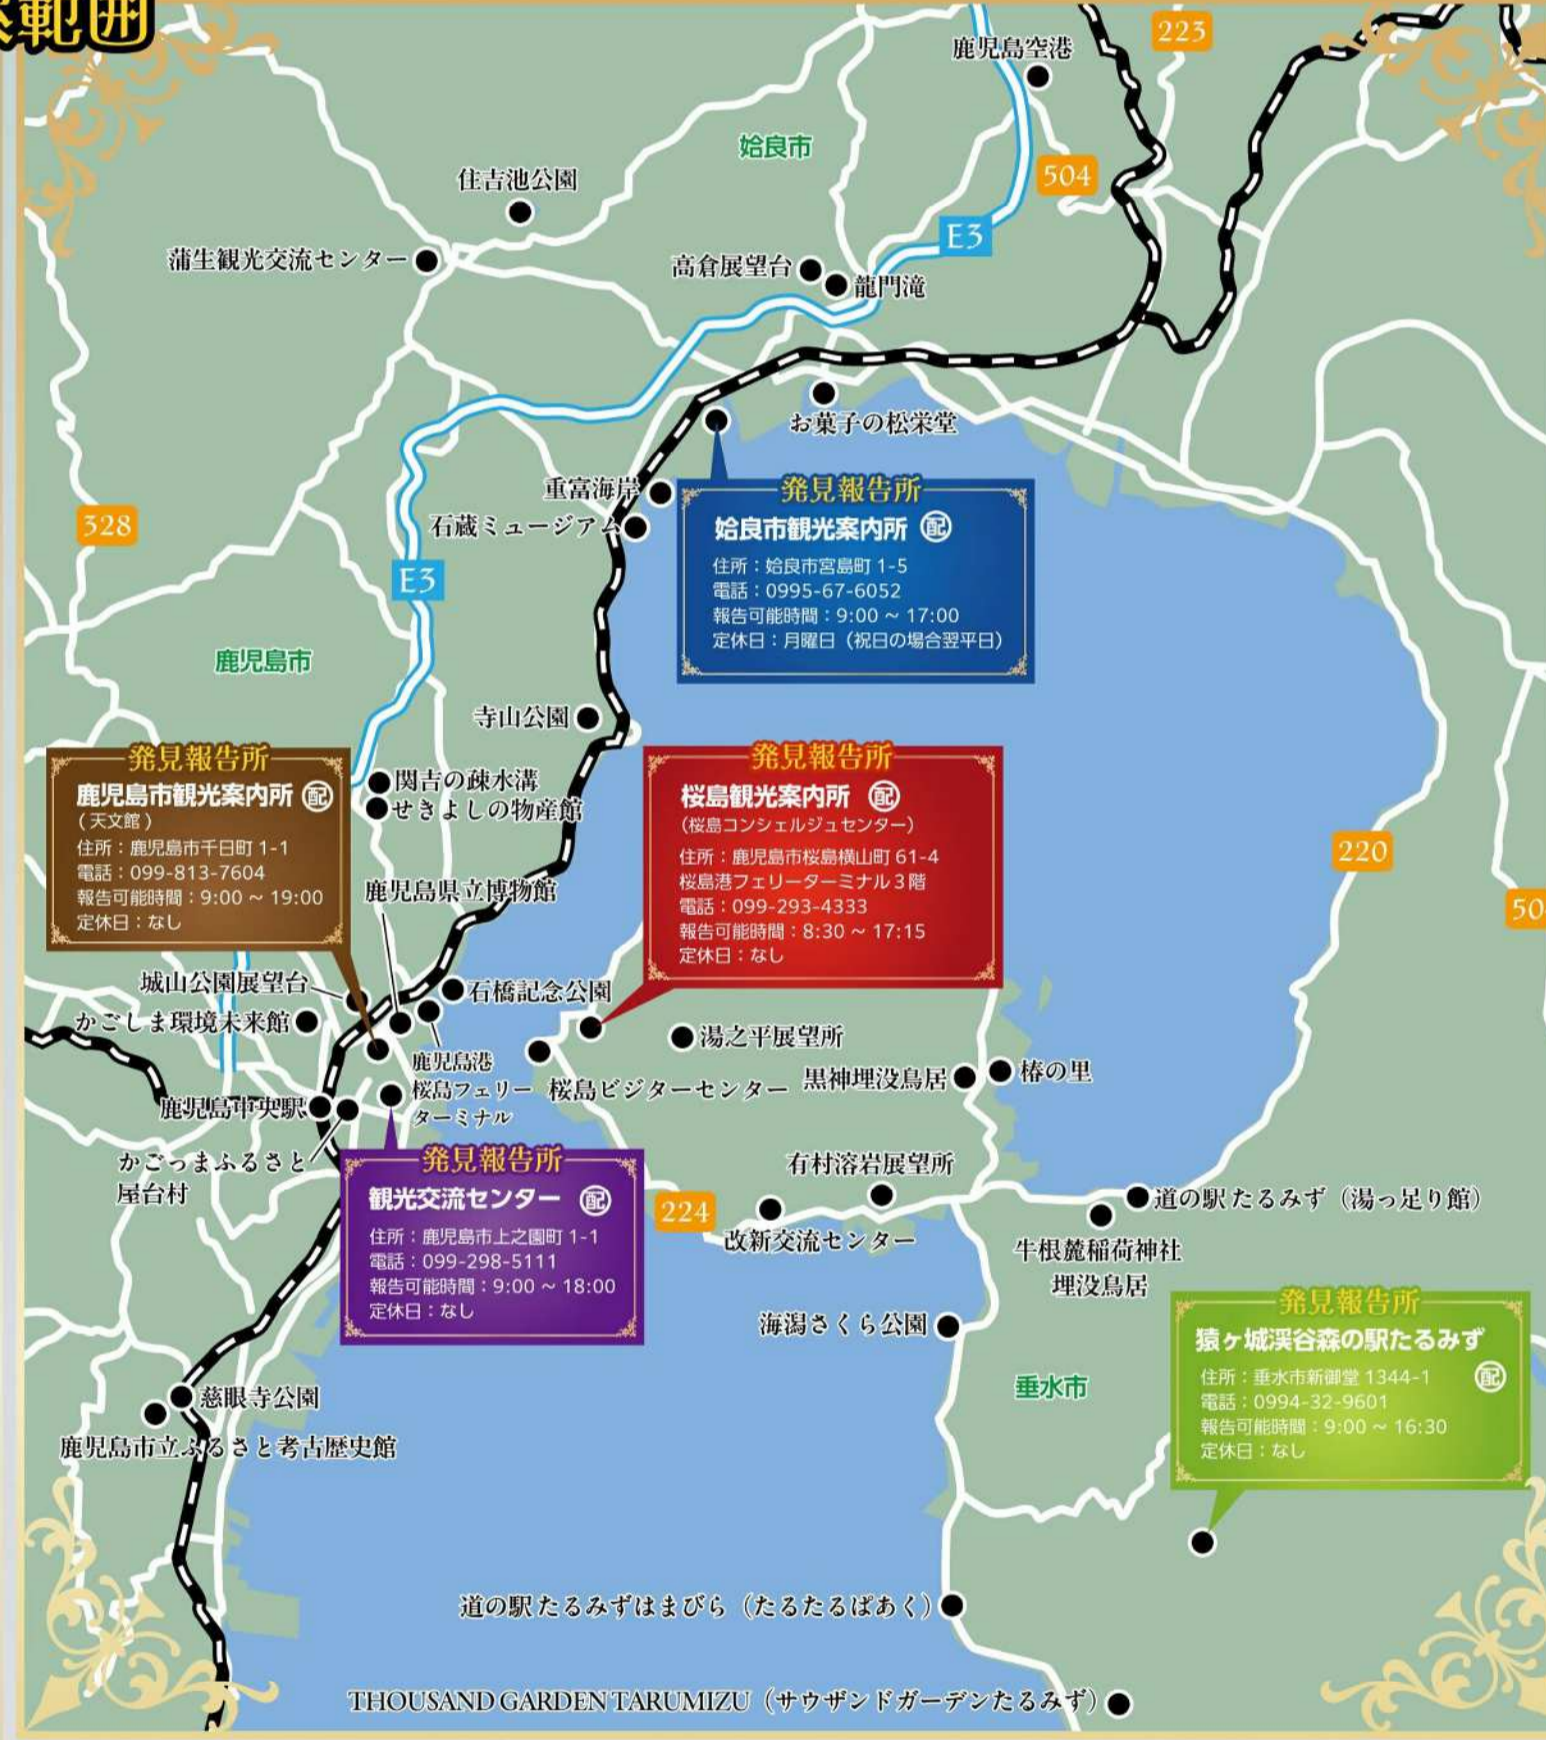

REAL TREASURE HUNTING
リアル宝探し

桜島・錦江湾に眠る
幻の秘宝を探しだそう！

いにしえ
古の物語にかくされた
大地の秘宝

参加
無料

開催期間

2024年11月1日(金) ~ 2025年2月2日(日)

開催場所

鹿児島県 鹿児島市・始良市・垂水市

「探索範囲 MAP」から探索するエリアを選ぼう！
1つのエリアから参加可能だよ！

2 手がかりの場所に行こう！

「手がかり」の場所に向かおう！
場所がわからないときはヒント提供場所に行こう！

3 手がかりを見つけよう！

「手がかり」の場所に行くと「手がかり」を見つけることができるよ！
「手がかり」に書かれた指示にしたがおう！

4 宝箱を見つけよう！

集めた手がかりを使って謎を解くと「宝箱」のありかがわかるよ！
「宝箱」のありかに向かおう！
謎が解けないときは、ヒント提供場所に行こう！

探索範囲

宝の地図(参加冊子)配布場所

- ・ MAP の の印がある場所
- ・ 鹿児島中央駅東口駅前広場観光案内所
- ・ 蒲生観光交流センター
- ・ 道の駅たるみず (湯っ足り館)
- ・ 道の駅たるみずはまびら (たるたるばあく)
- ほか

【賞品応募の注意事項】

- ◆写真はイメージです。賞品は予告なく変更となる場合がございます。予めご了承ください。
- ◆2024年11月1日～2025年2月3日までとなります。当選発表は賞品の発送をもって代えさせていただきます。
- ◆クリアしたエリア数によって応募できる賞品が異なります。
- ◆当選賞品の受け取りを拒否された場合、当選を辞退されたときのみとなります。
- ◆応募の際に必要な事項(氏名・住所・電話番号など)をご記入されていない場合、応募は無効となります。
- ◆ご入力いただきました個人情報は、賞品の発送及び個人を特定しない統計資料として使用いたします。

観光情報

桜島・錦江湾
ジオパーク

エリアガイド

詳しくはこちら▼

桜島・錦江湾
ジオパーク

モデルコース

詳しくはこちら▼