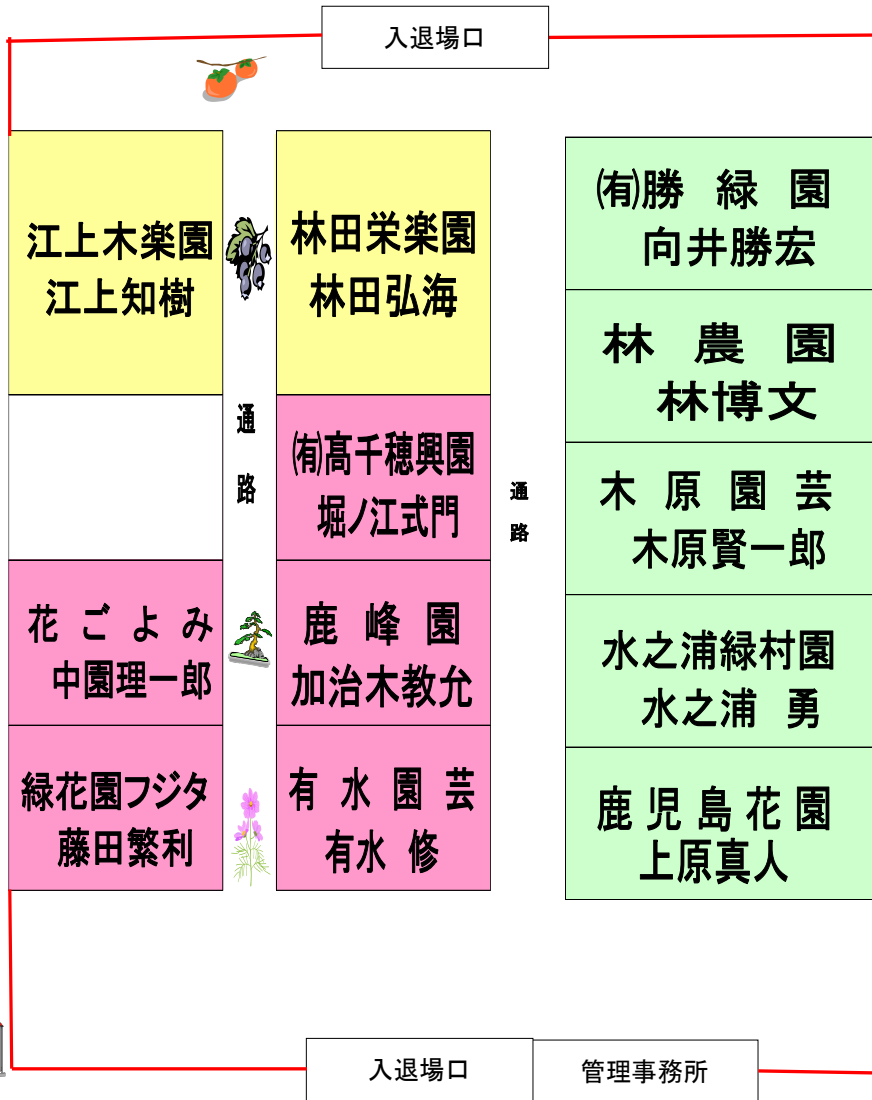

令和6年 秋の木市 店舗配置図

開催期間：令和六年十月十五日(火)～十一月十五日(金)

駐 車 場