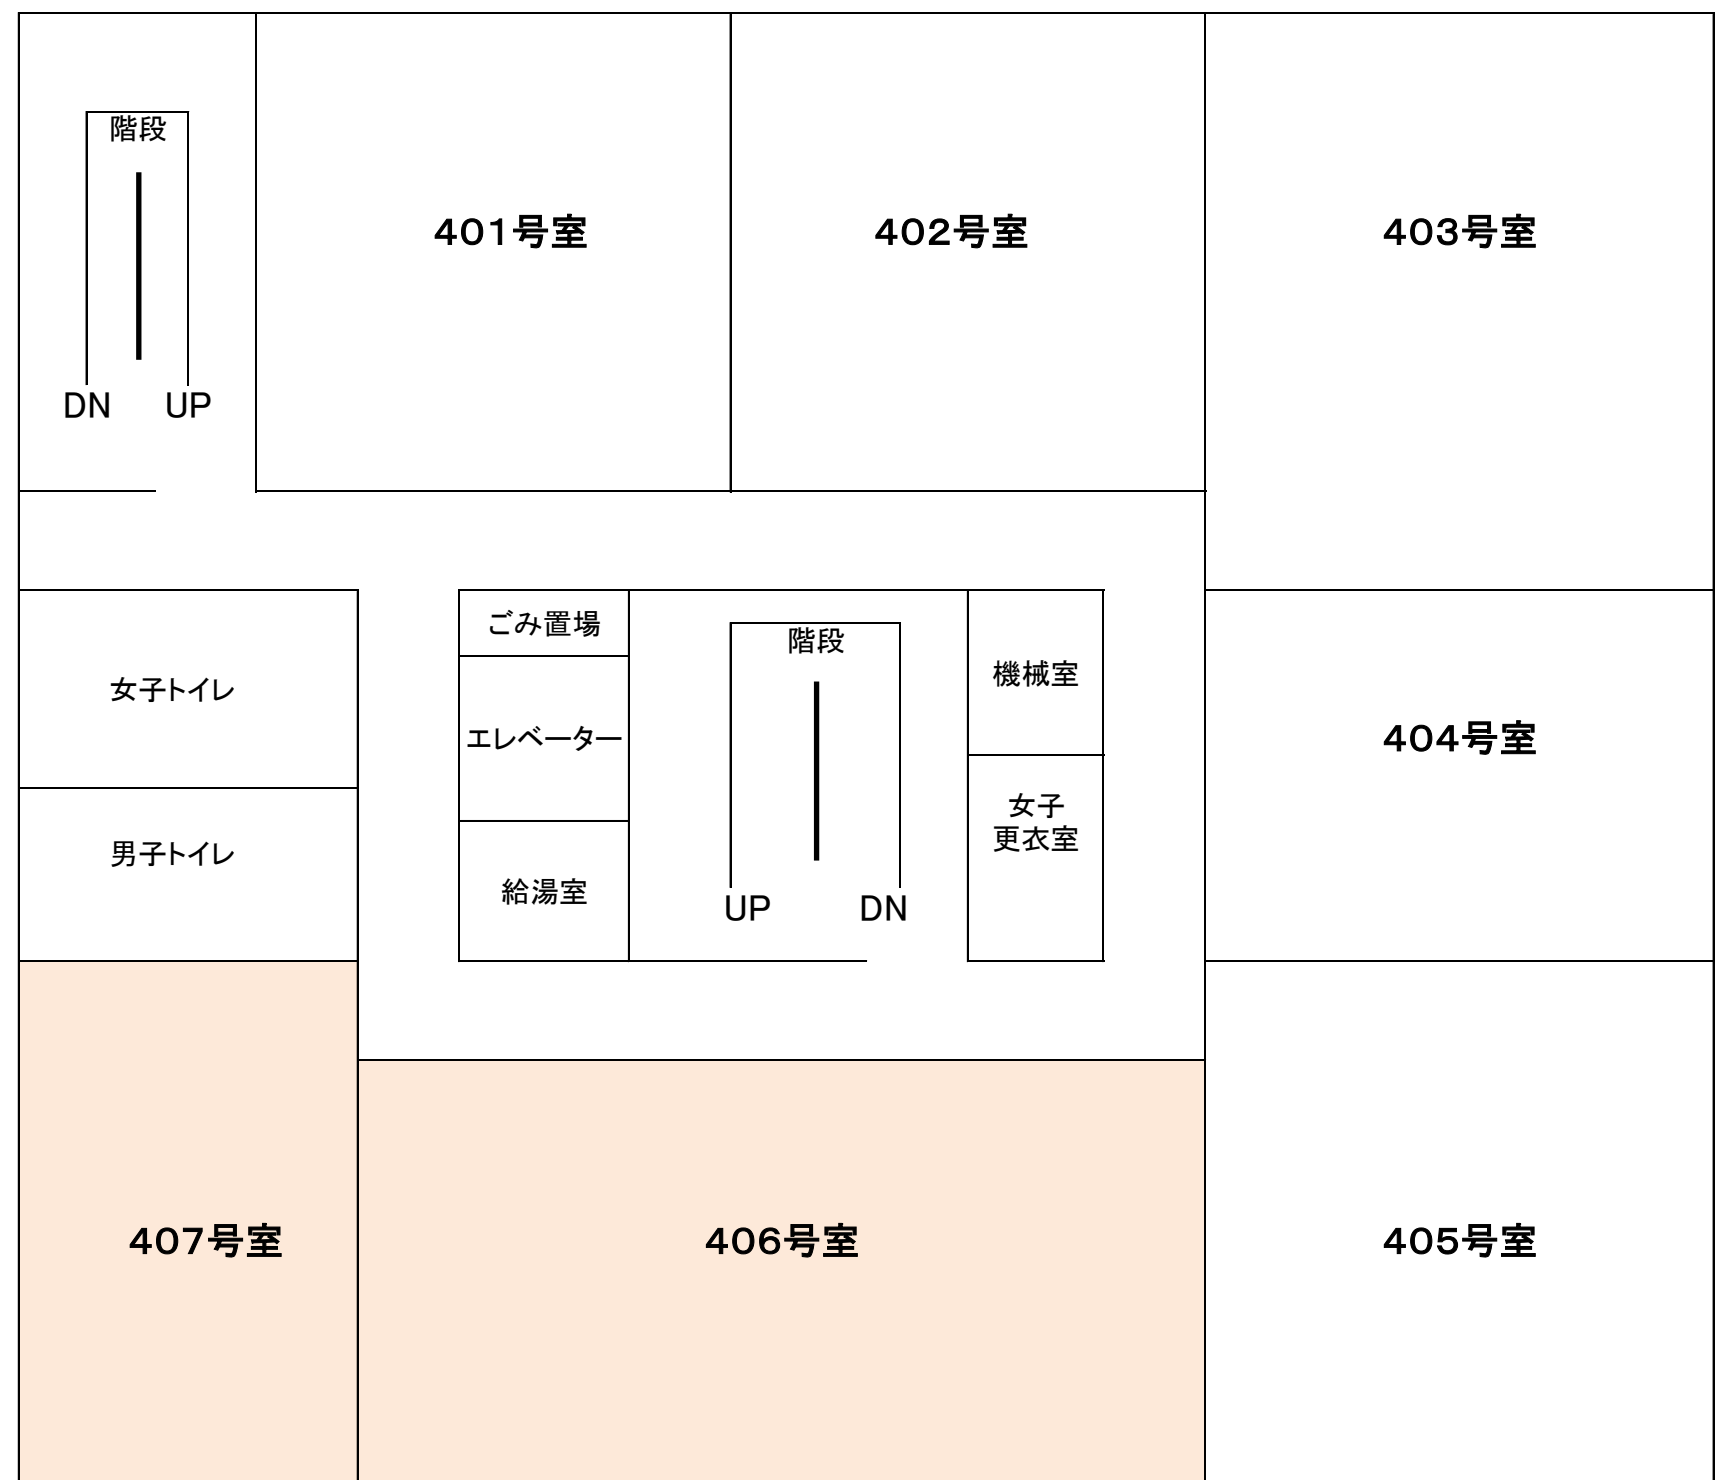

markMEIZAN施設見取り図（令和7年8月入居用）

1階

2階

3階

4階

5階