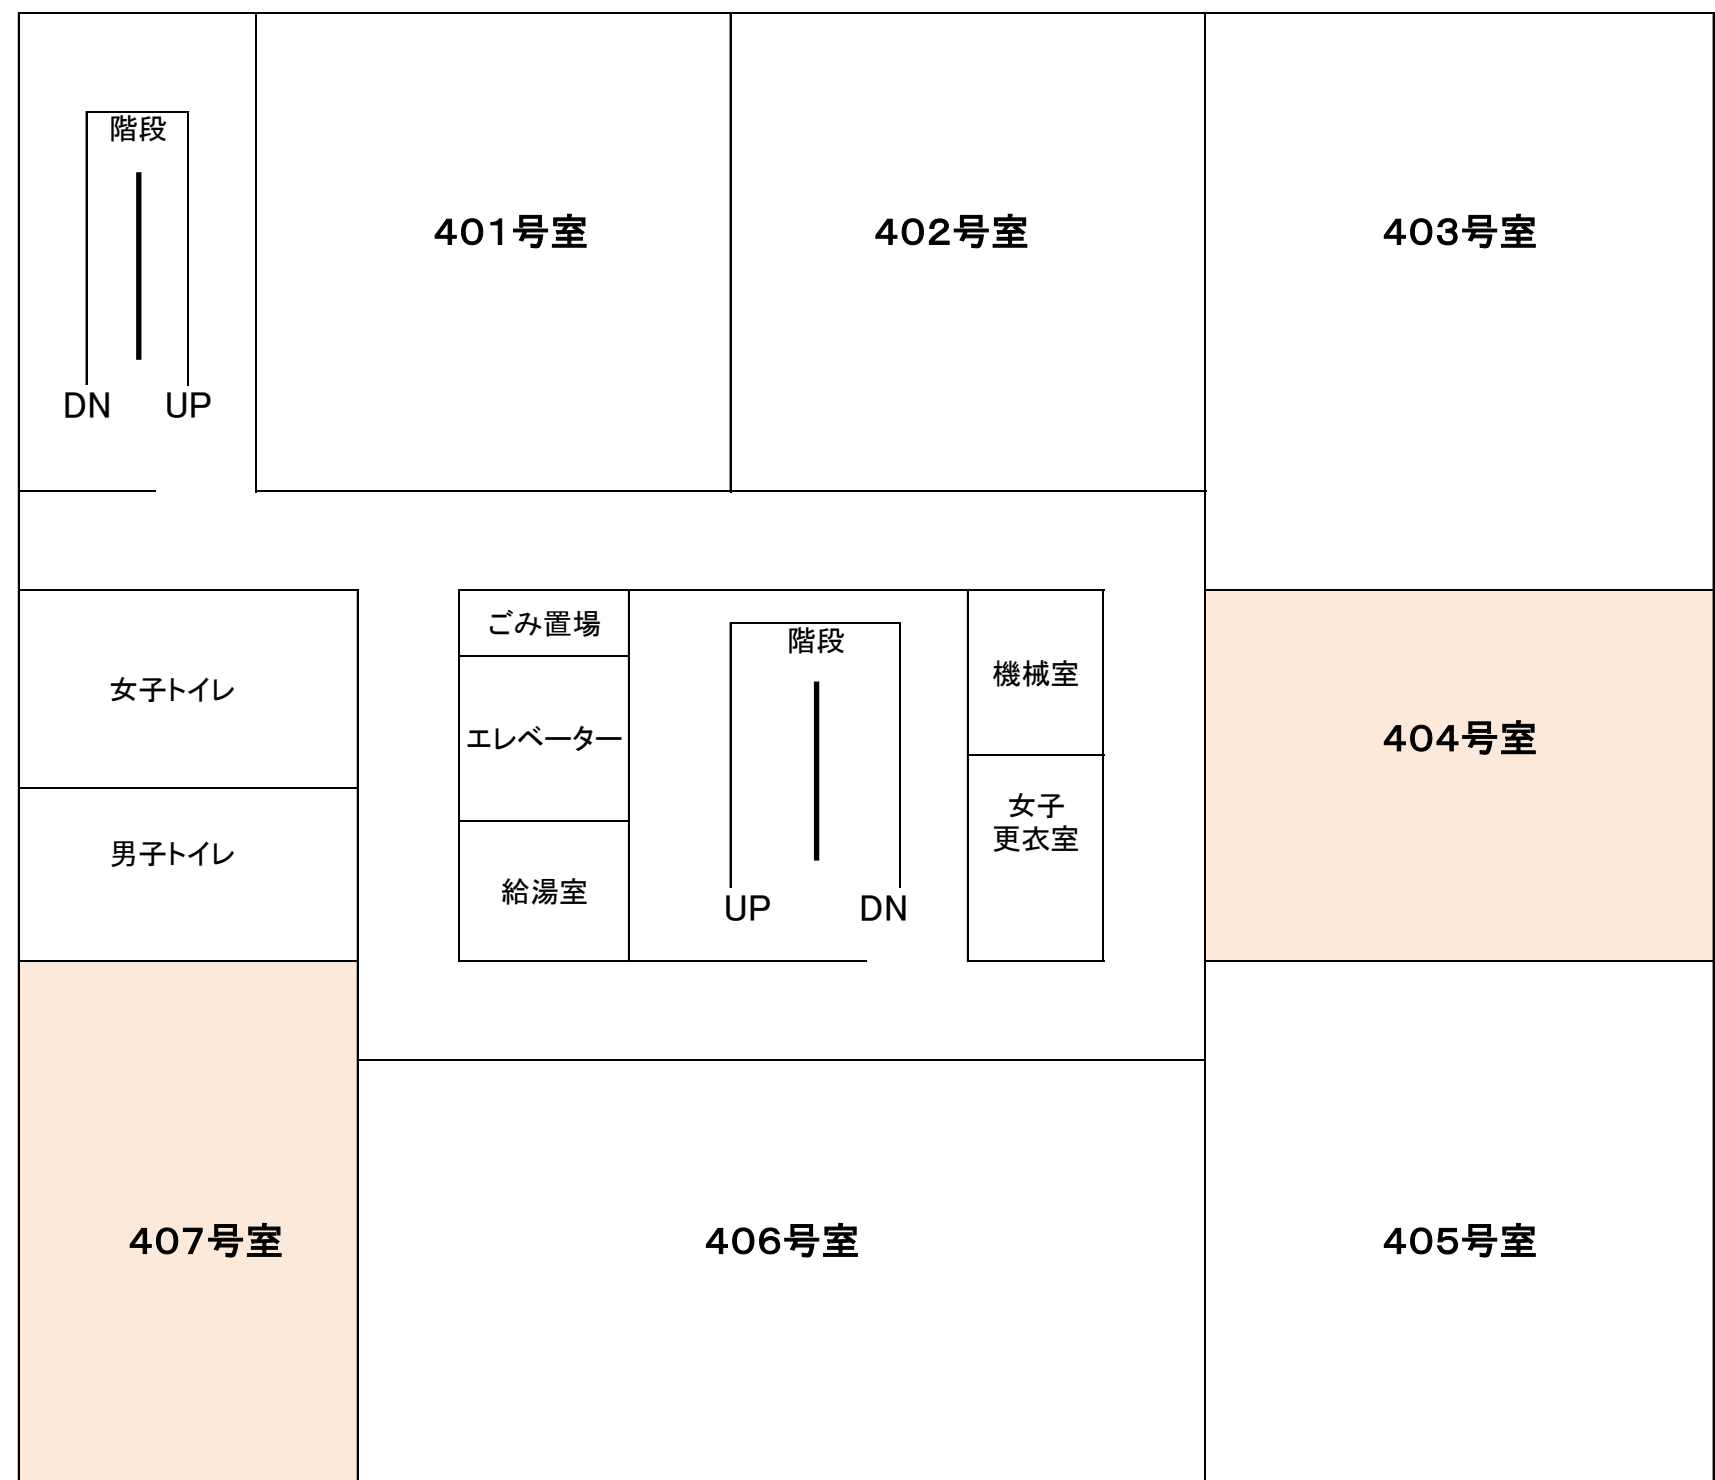

markMEIZAN施設見取り図（令和7年4月入居用）

1階

2階

3階

4階

5階