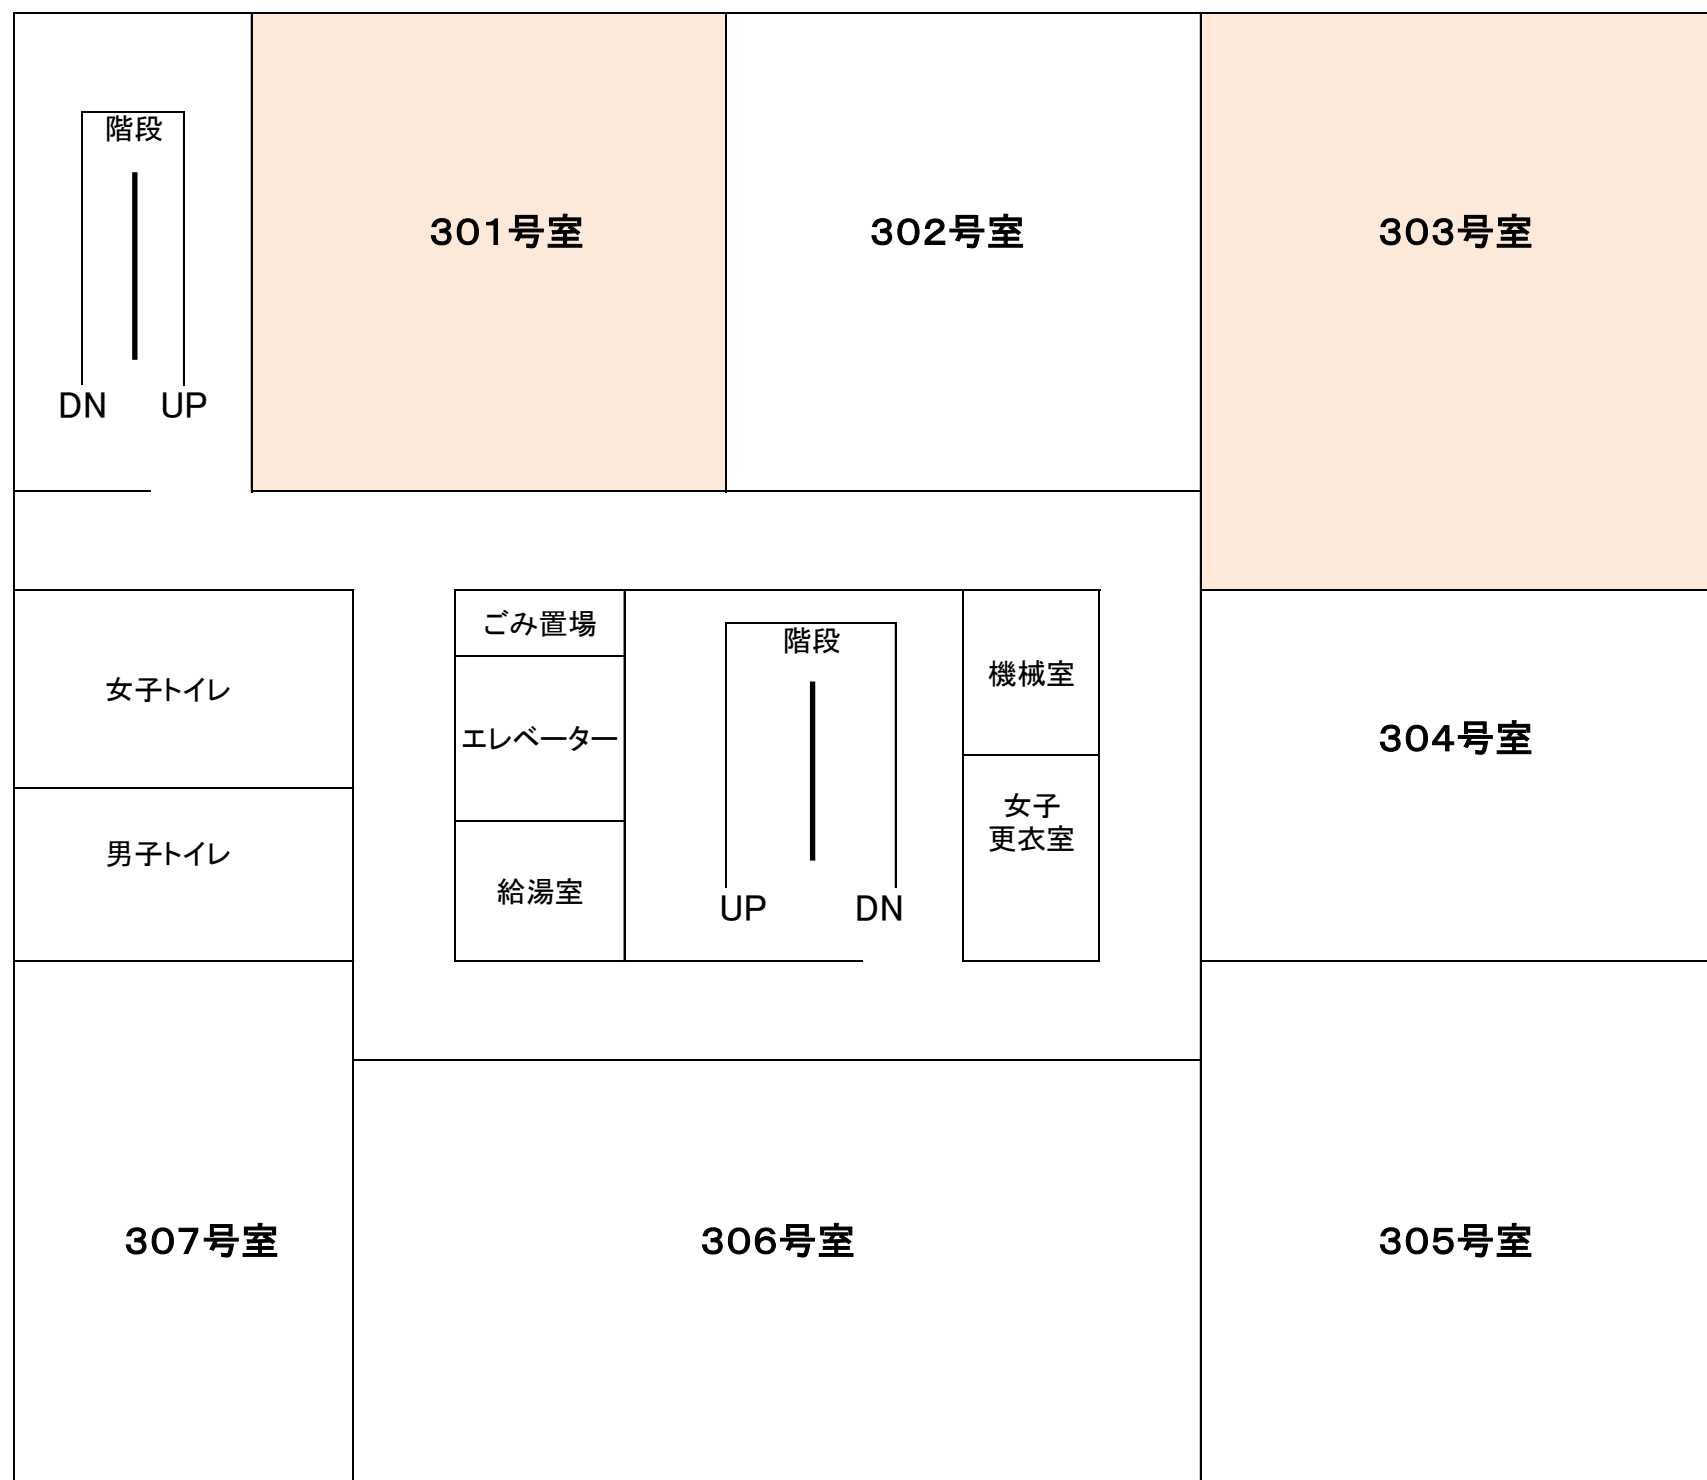

markMEIZAN施設見取り図（令和7年2月入居用）

1階

2階

3階

4階

5階