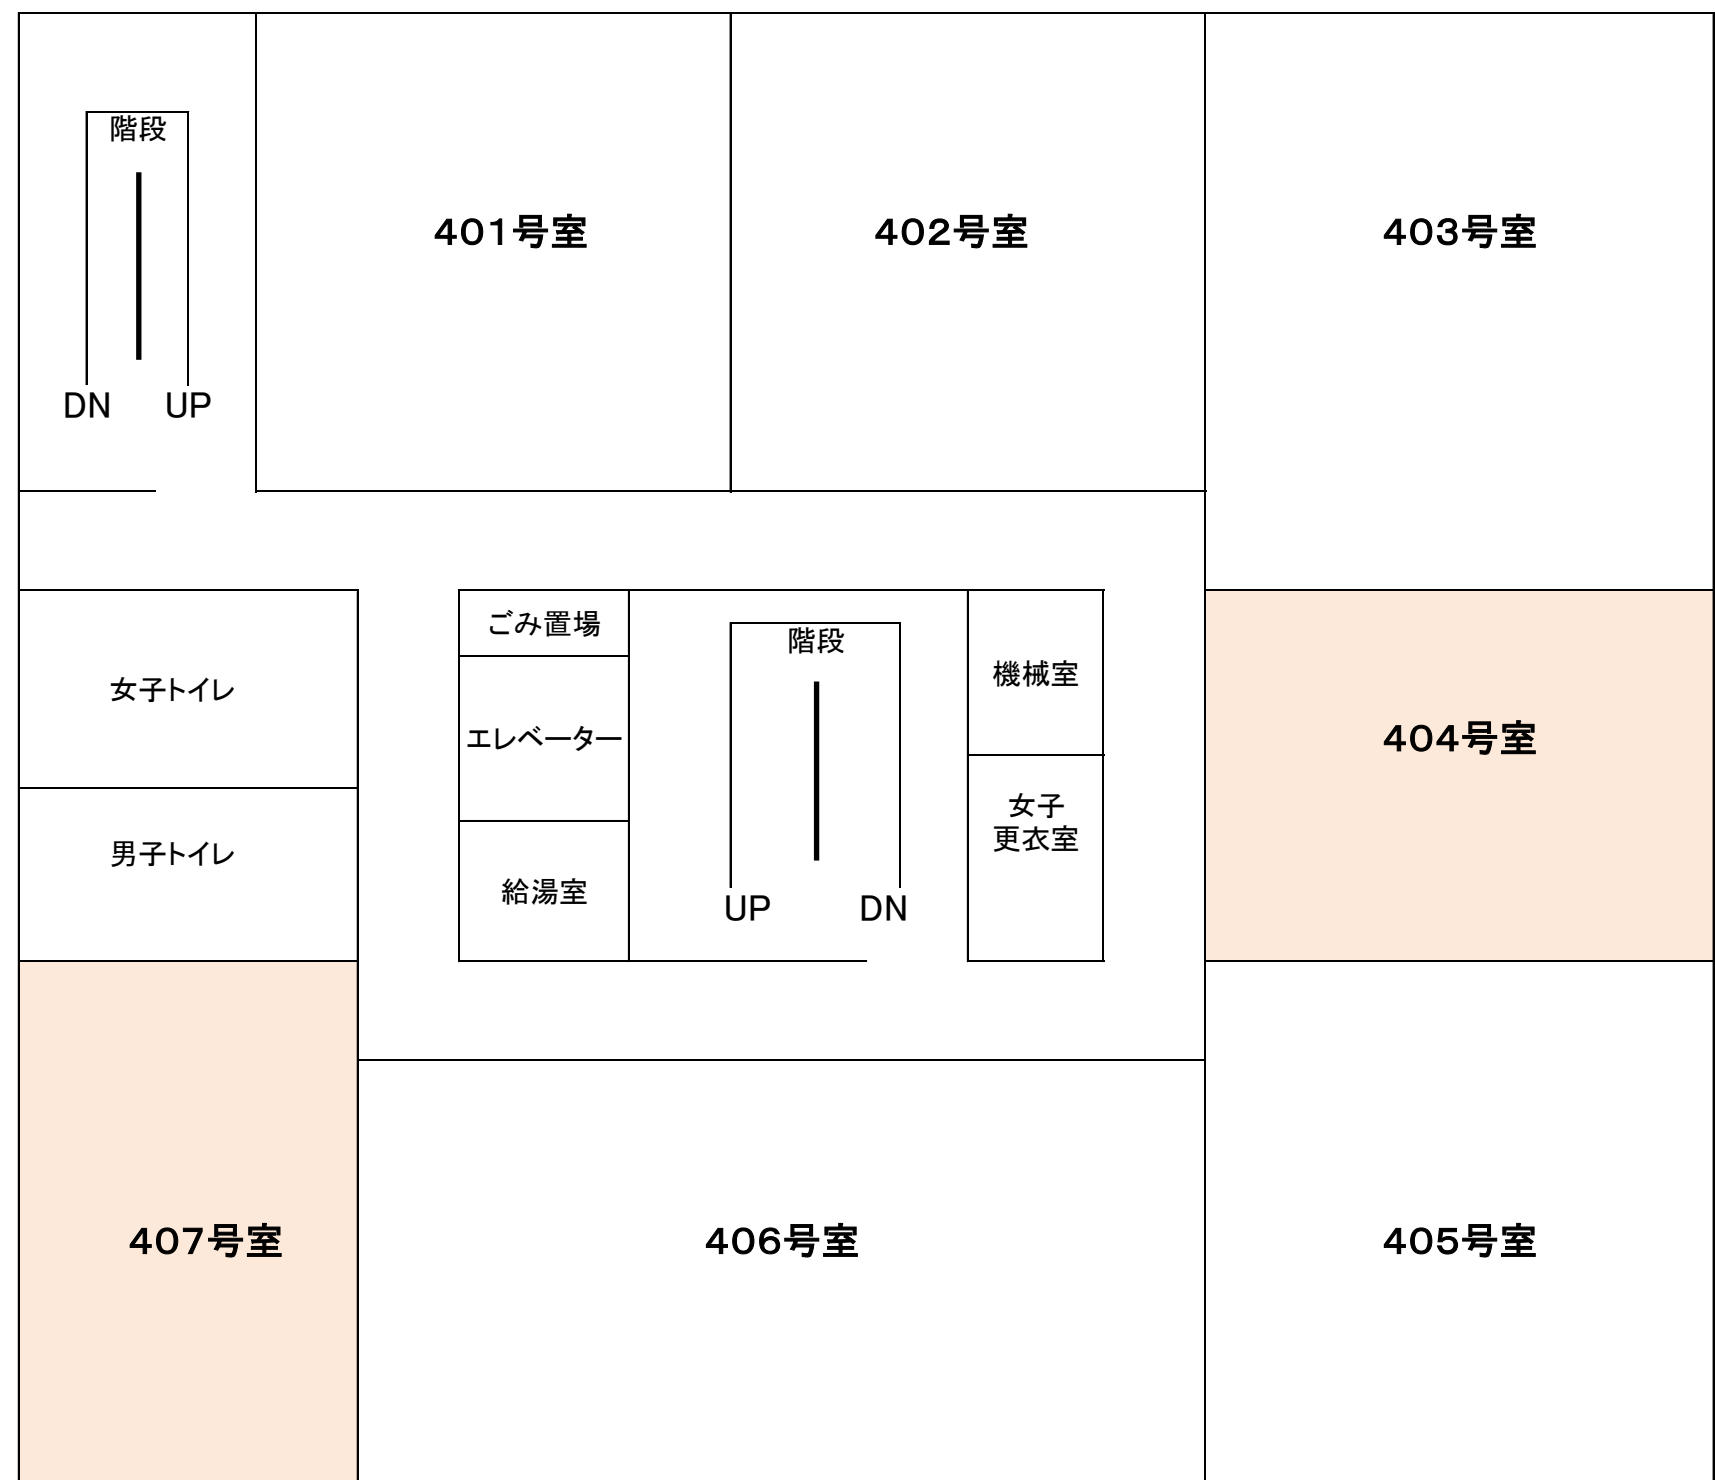

markMEIZAN施設見取り図（令和7年2月入居用）

1階

2階

3階

4階

5階