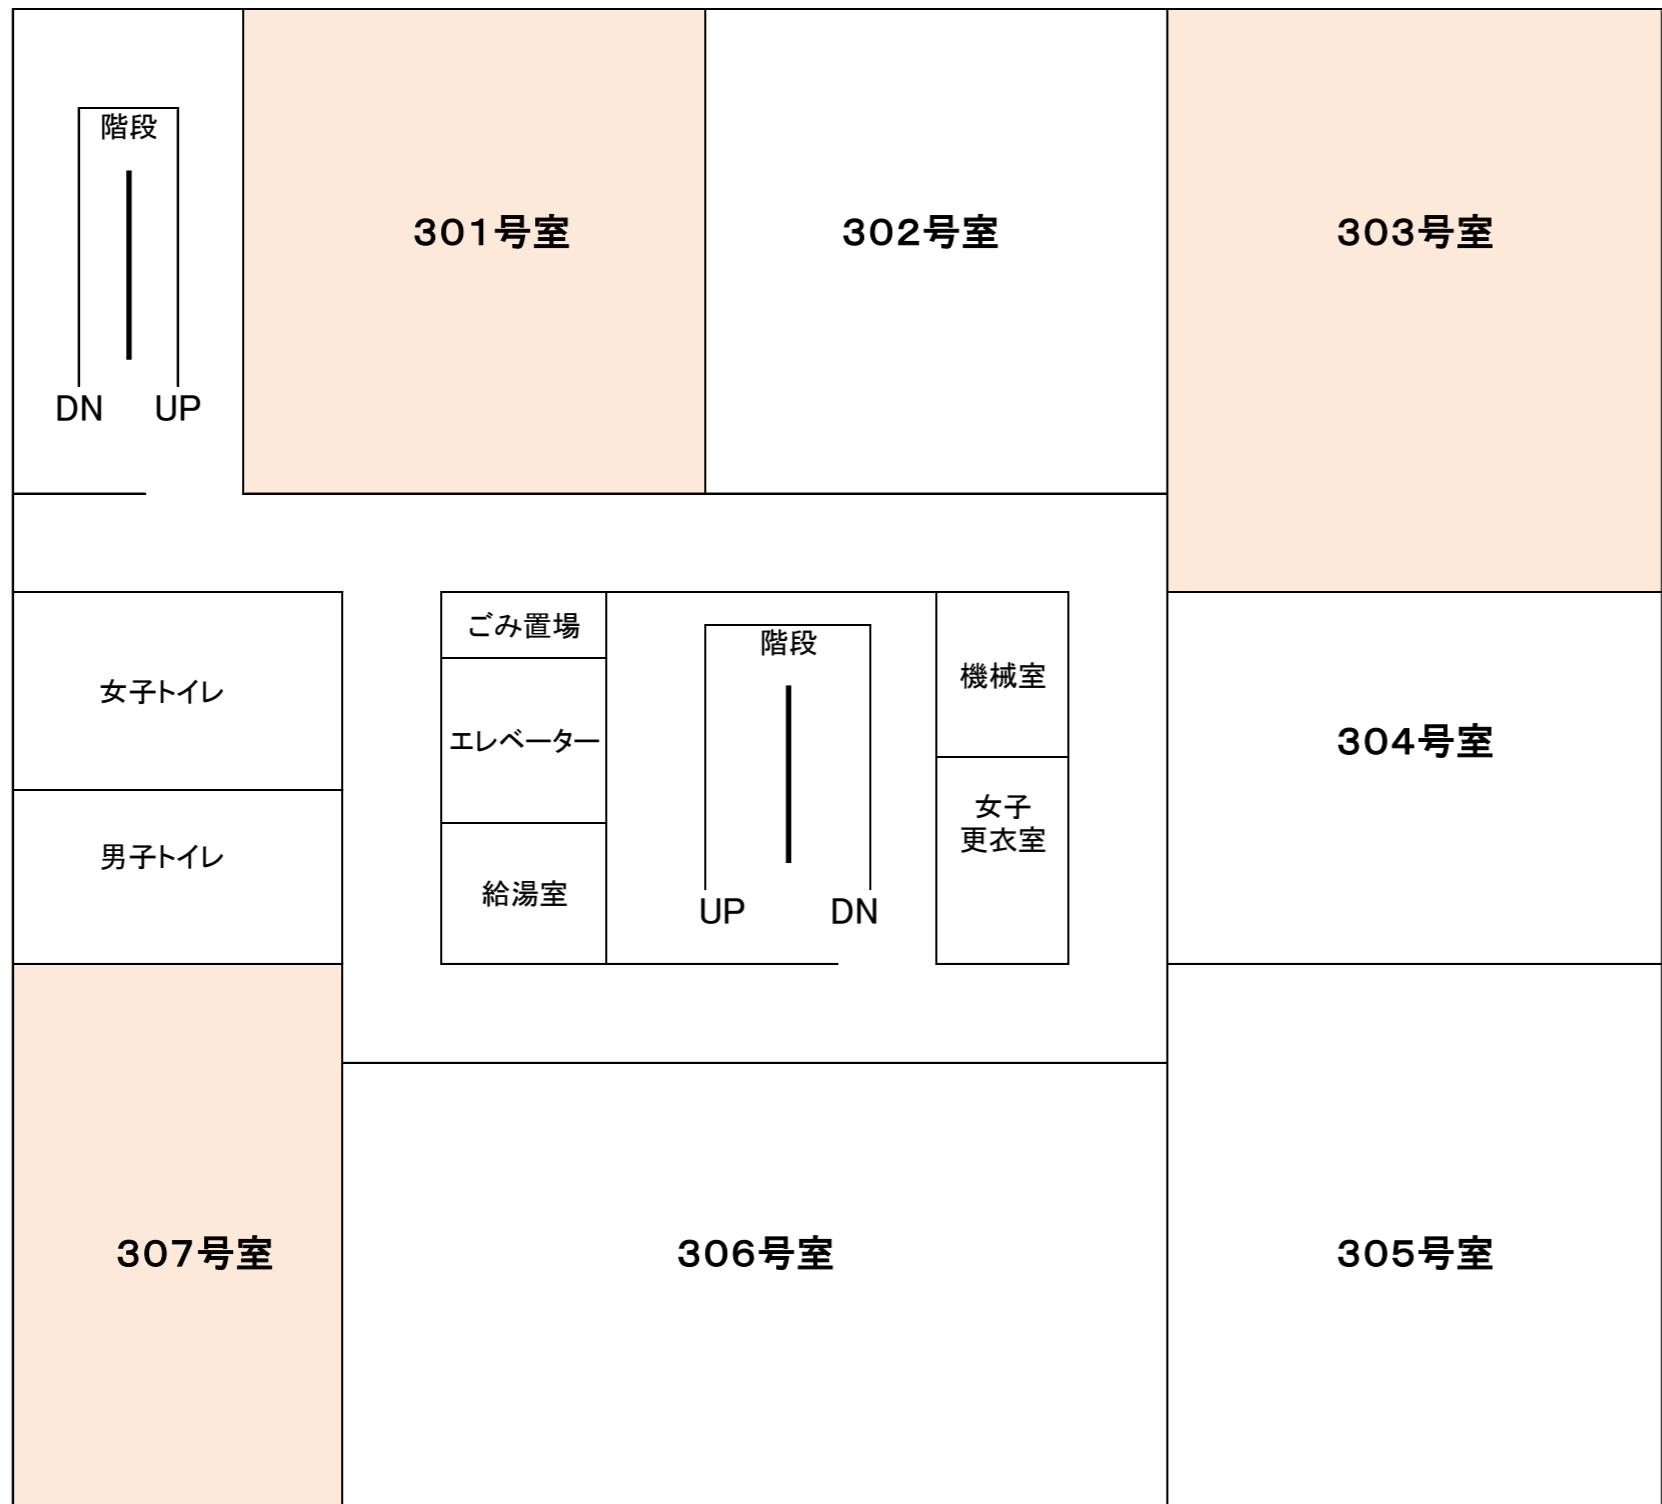

markMEIZAN施設見取り図(令和6年8月入居用)

1階

2階

3階

4階

5階