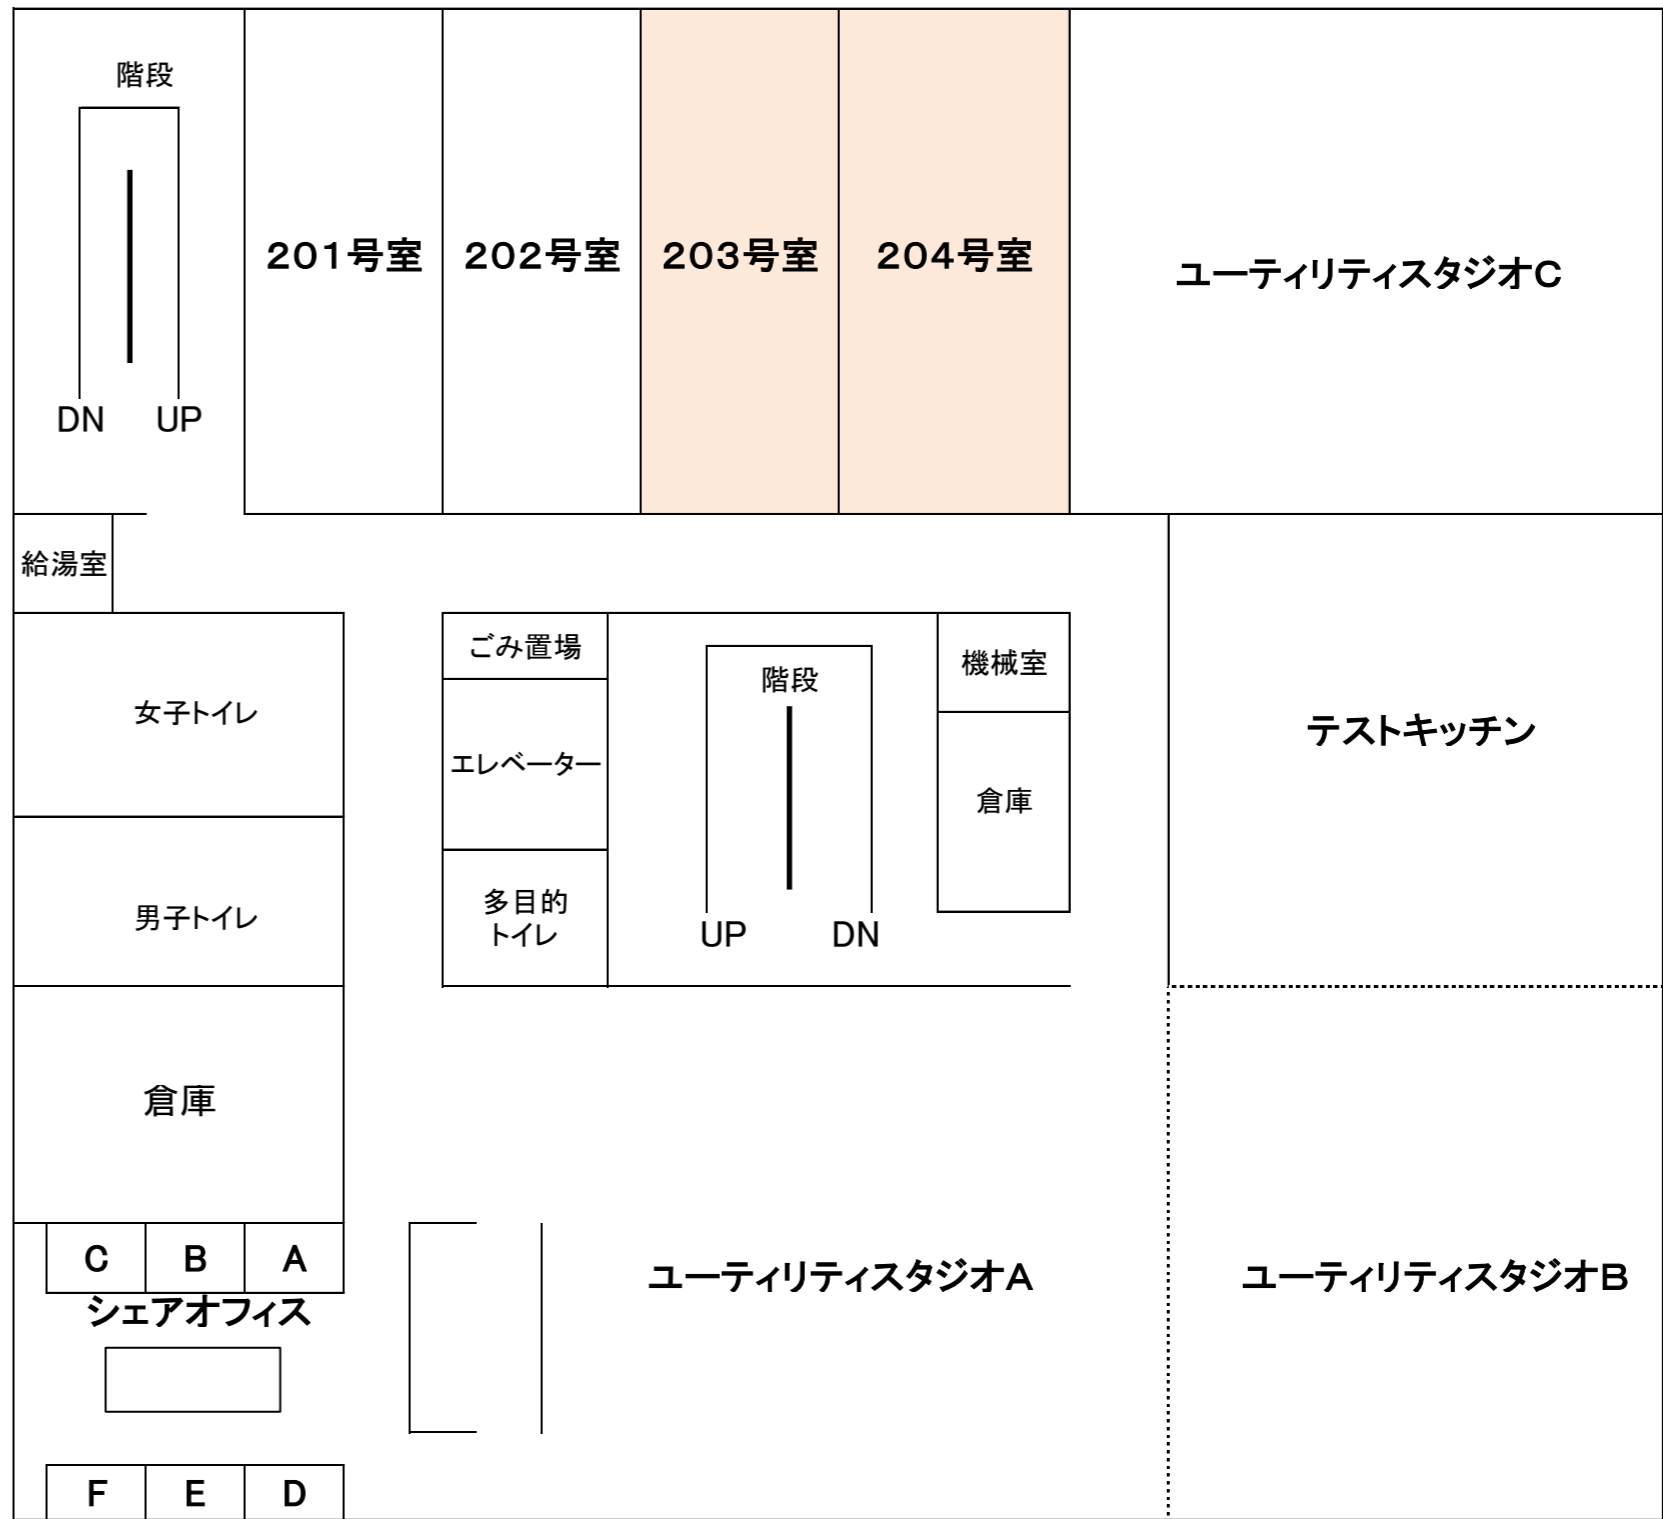

markMEIZAN施設見取り図(令和6年8月入居用)

1階

2階

3階

4階

5階