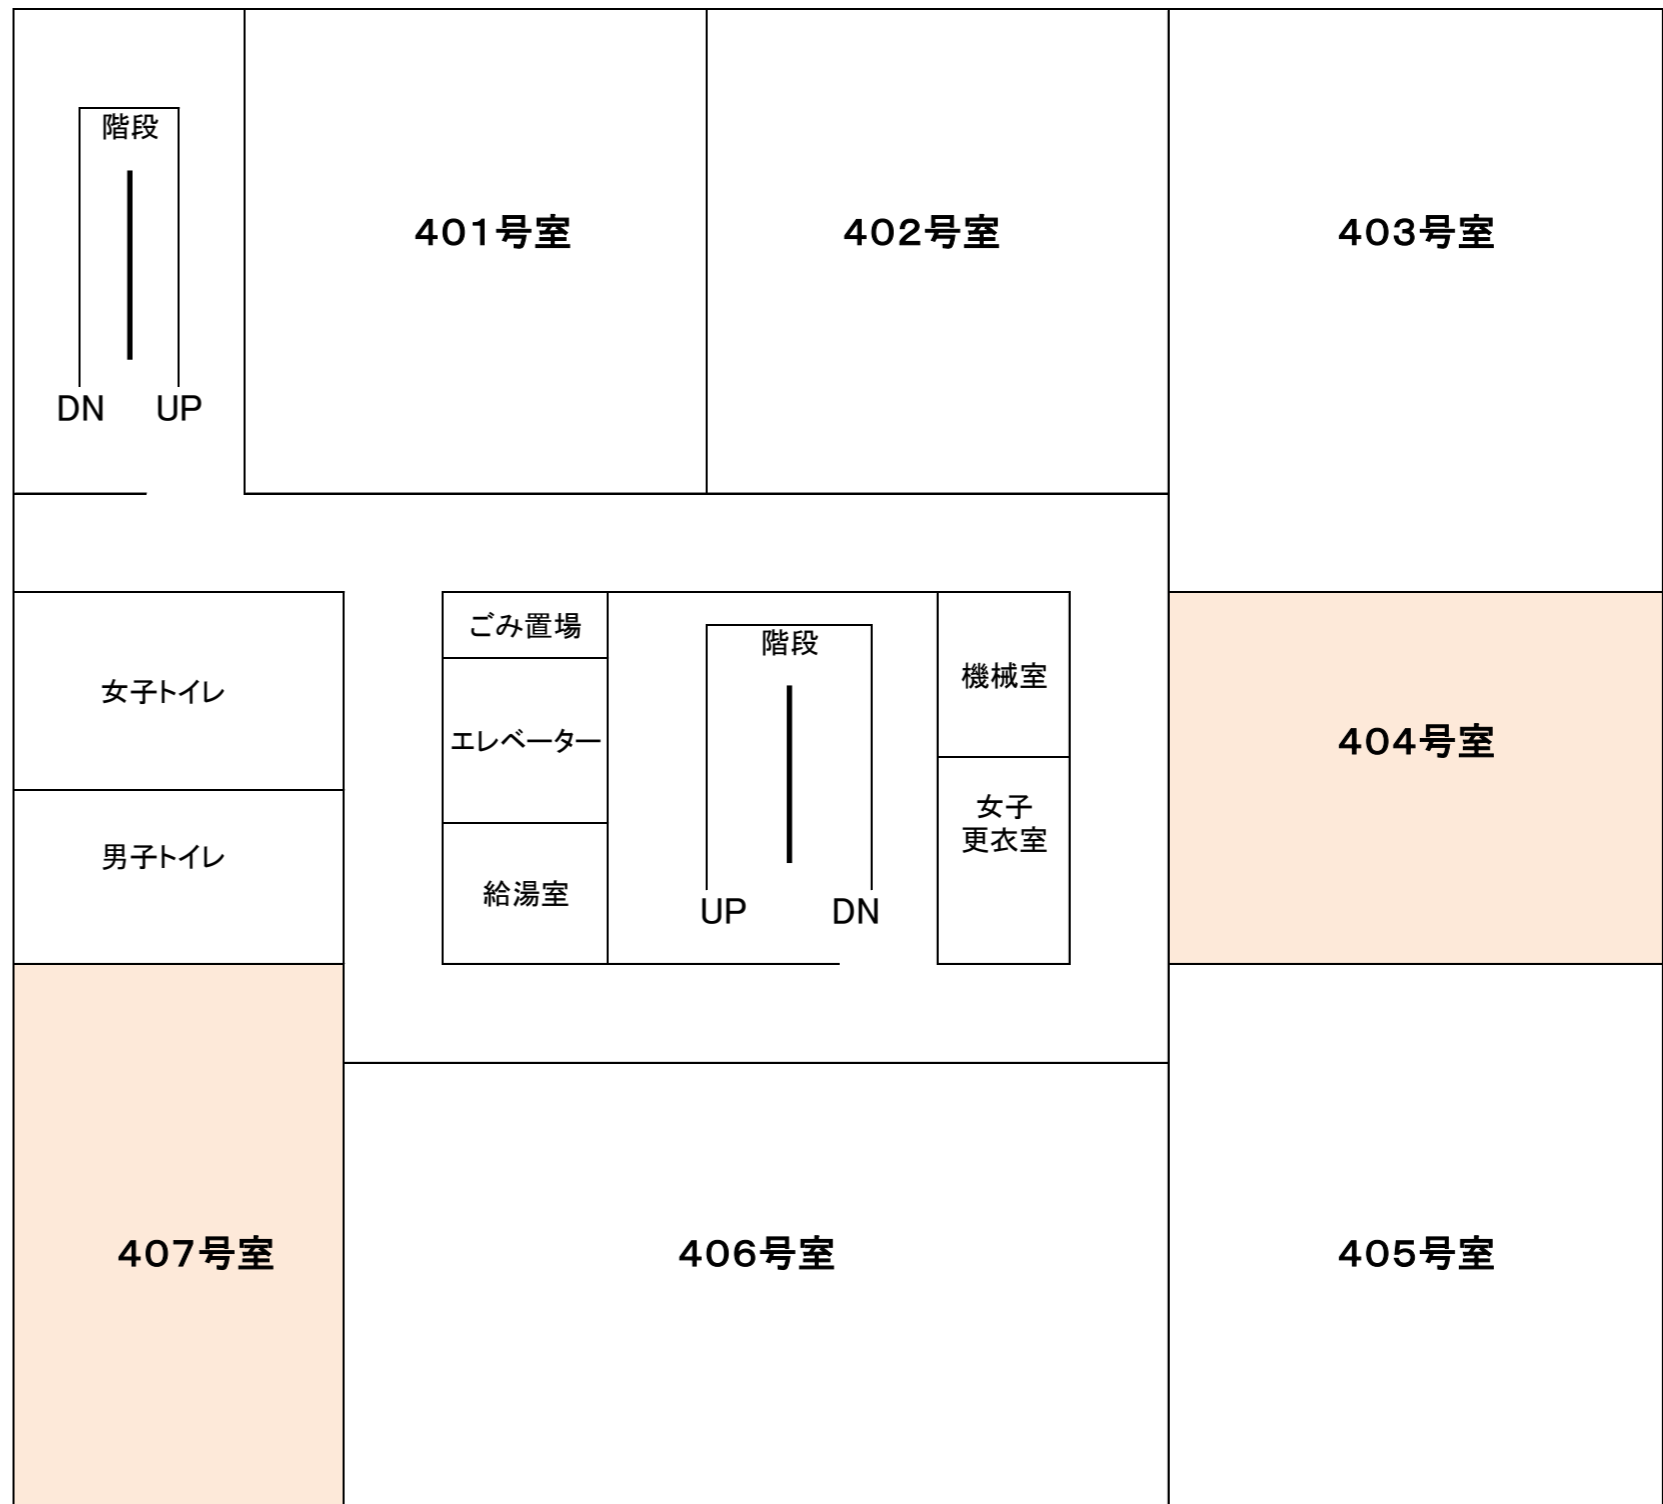

markMEIZAN施設見取り図(令和6年8月入居用)

1階

2階

3階

4階

5階