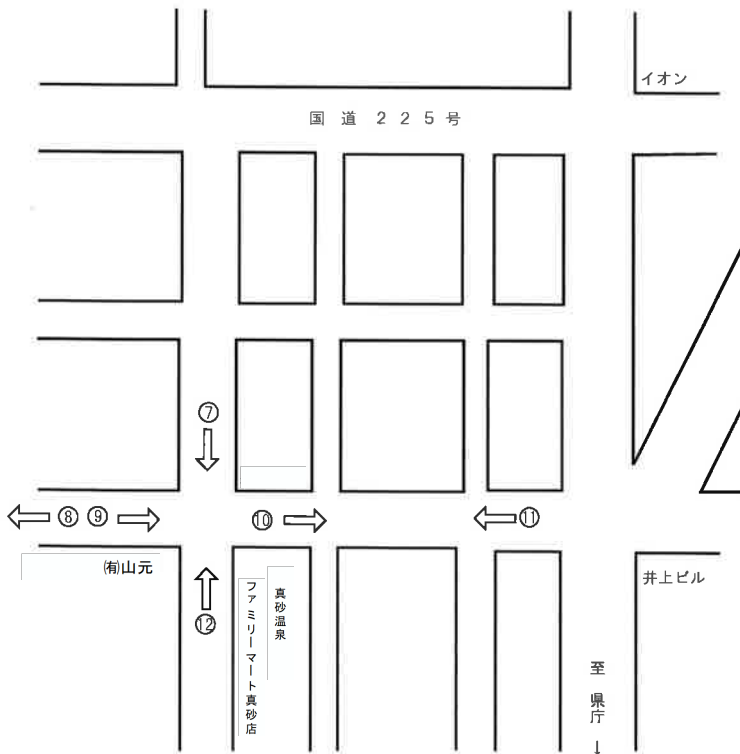

鴨池・郡元地区

計15地点(~)

① 騎射場地区

② 真砂地区

③ 脇田地区