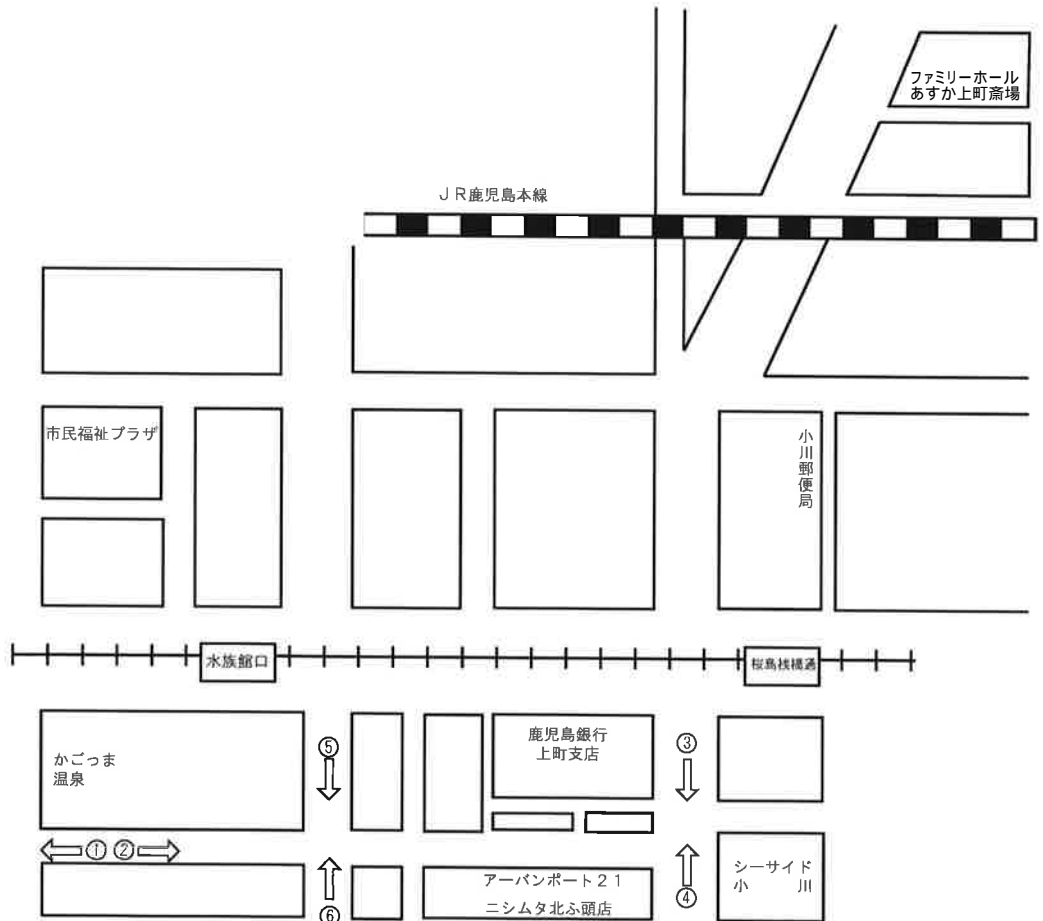

# 上町地区

計10地点( ~ )

# 中央駅地区

計33地点( ~ 35、29・30は欠番)

## ② 西田地区

<高見橋付近>

# 鴨池・郡元地区

計15地点( ~ )