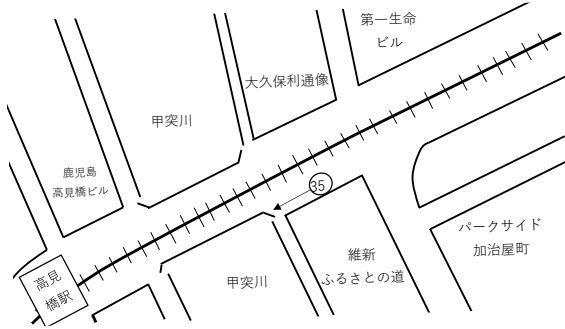

# 上町地区

計10地点( ~ )

# 中央駅地区

計33地点( ~ 35、29・30は欠番)

## ② 西田地区

<高見橋付近>

# 鴨池・郡元地区

計15地点( ~ )