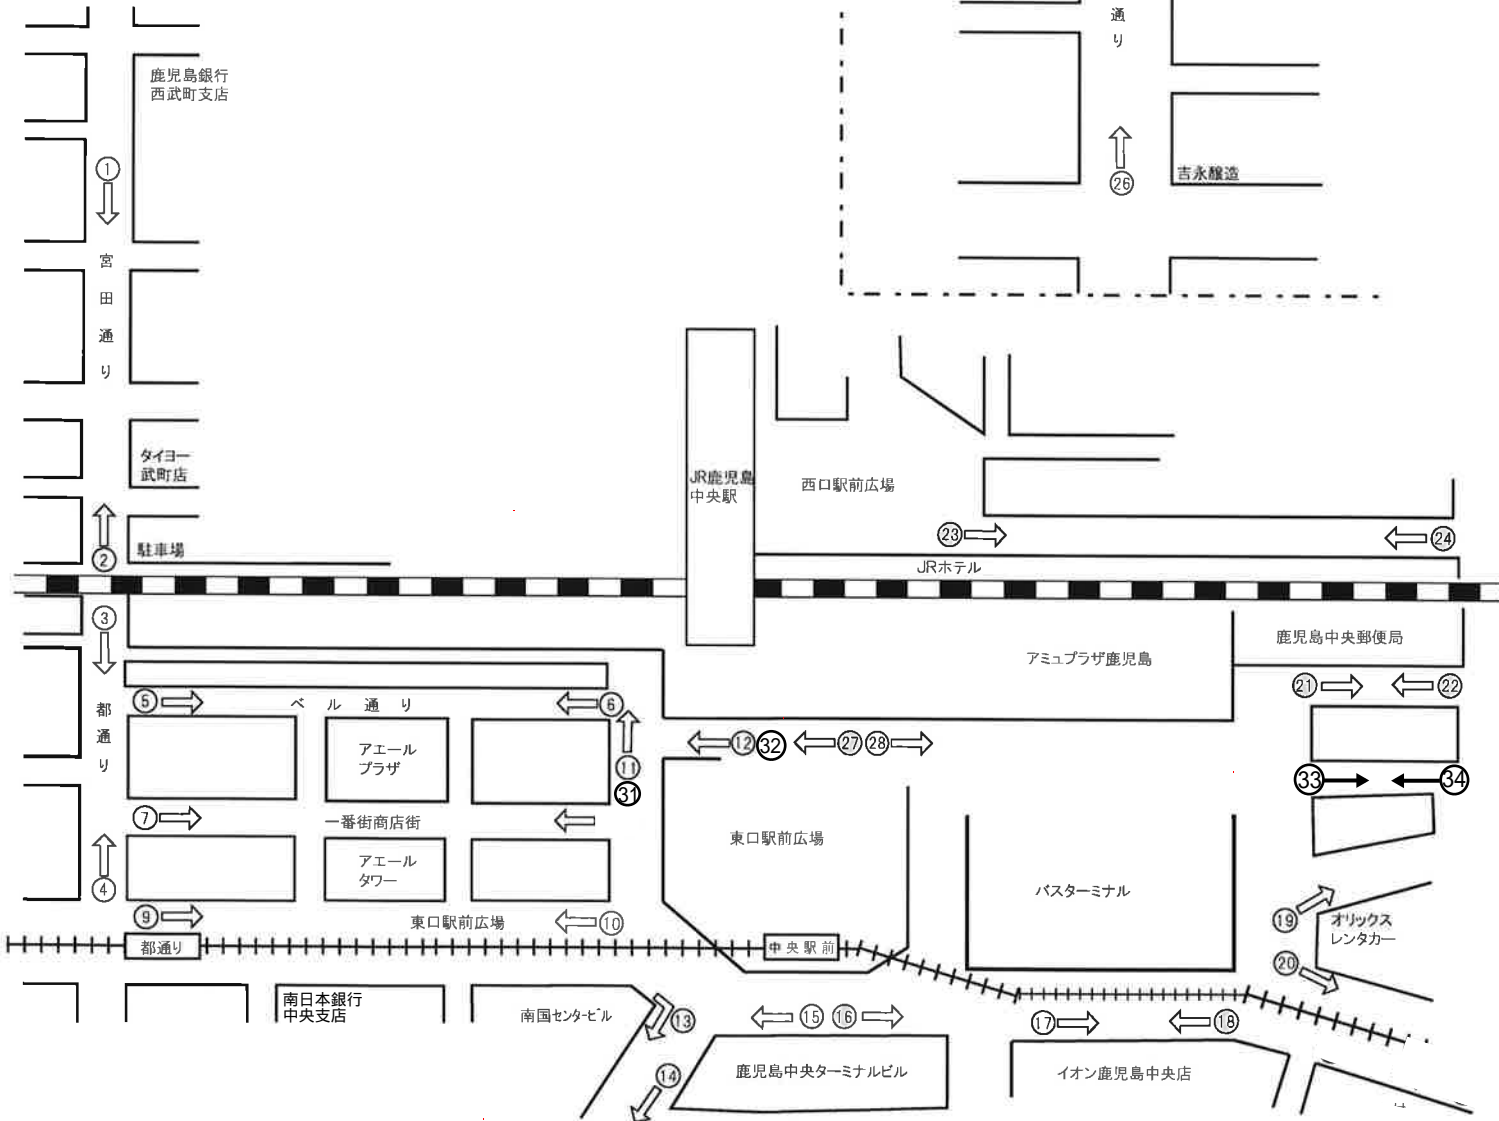

① 中央駅周辺地区

注 ○は夜間(20時~翌1時)調査地点: 10地点(16,18,21~24,27,33,34,35)

注 ③①,③②は③①,③②の同地点におけるペデストリアンデッキ上の2地点