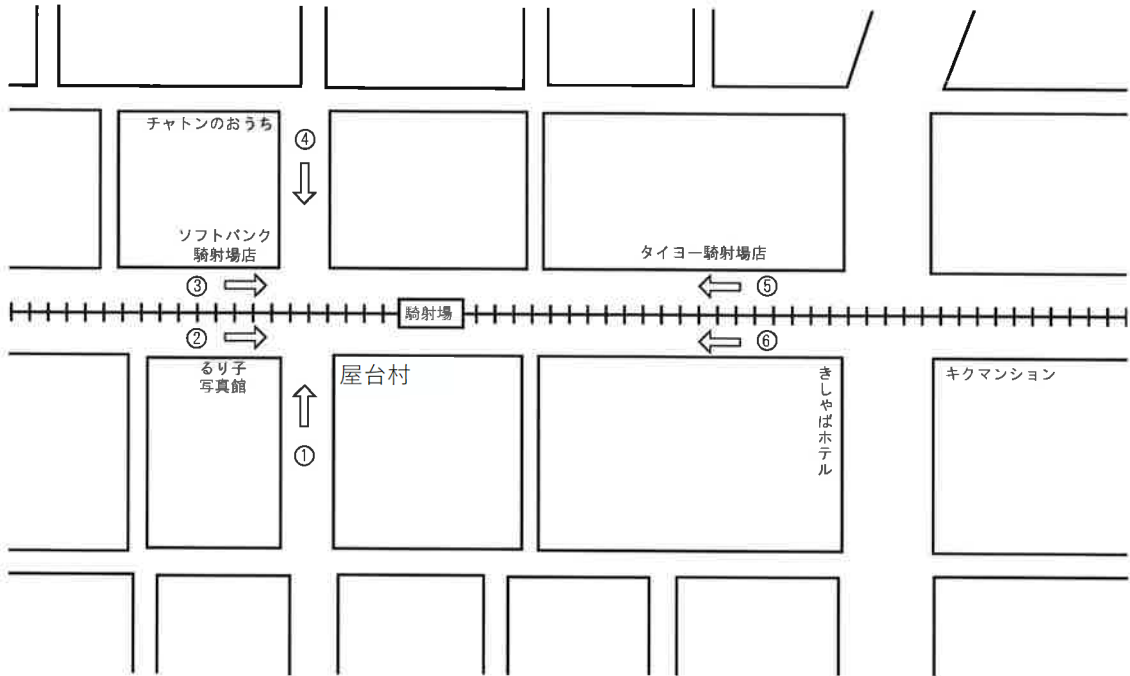

鴨池・郡元地区

計15地点(~)

① 騎射場地区