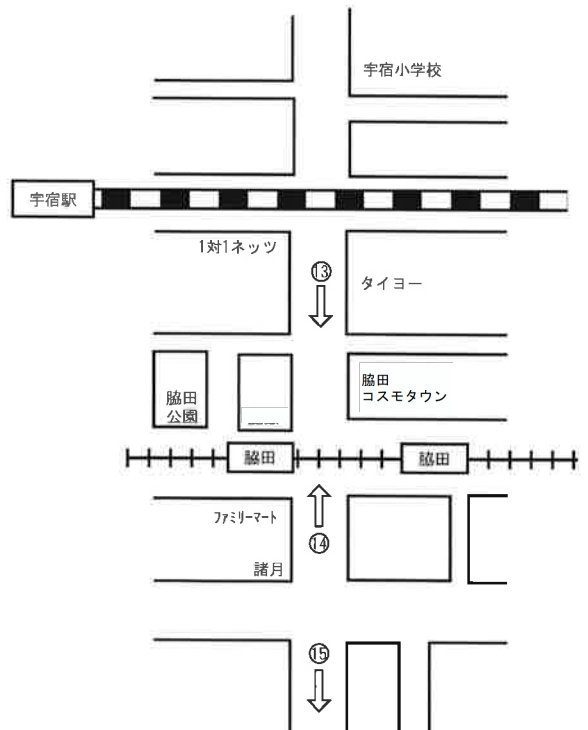

鴨池・郡元地区

計15地点(~)

① 騎射場地区

② 真砂地区

③ 脇田地区