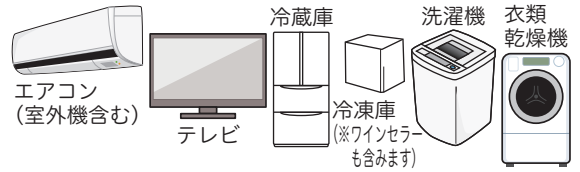

市が収集しないごみ

×

家電4品目(エアコン・テレビ・冷蔵庫等・洗濯機等)のリサイクル

家電リサイクル法に基づき、市では家電4品目(エアコン、テレビ、冷蔵庫・冷凍庫、洗濯機・衣類乾燥機)の収集は行いません。不要になった家電4品目は、下記の方法で処理してください。

買い替えの場合

新しく購入する販売店に引き取りを依頼してください。
※リサイクル料金とは別に運搬料金が必要になります。

廃棄する場合

以下のいずれかの方法で処理を依頼してください。