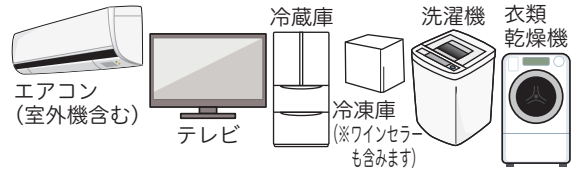

1階がお店
事業系ごみですので、
家庭ごみステーションに出すことができません。

※産業廃棄物に指定されているごみ⑥は、市の処理施設に搬入できません。

3 法律によってリサイクルが義務づけられているもの
エアコン、テレビ、冷蔵庫・冷凍庫、洗濯機・衣類乾燥機

▶詳しくは27ページへ

4 特殊・危険なごみ

※専門業者やメーカー・販売店に処理を依頼してください。

消火器リサイクル推進センター
(☎03-5829-6773)
又は鹿児島県消防設備安全協会
(☎099-226-1780)
にご相談ください。

家電4品目(エアコン・テレビ・冷蔵庫等・洗濯機等)のリサイクル

家電リサイクル法に基づき、市では家電4品目(エアコン、テレビ、冷蔵庫・冷凍庫、洗濯機・衣類乾燥機)の収集は行いません。不要になった家電4品目は、下記の方法で処理してください。

買い替えの場合

新しく購入する販売店に引き取りを依頼してください。
※リサイクル料金とは別に運搬料金が必要になります。

廃棄する場合

以下のいずれかの方法で処理を依頼してください。