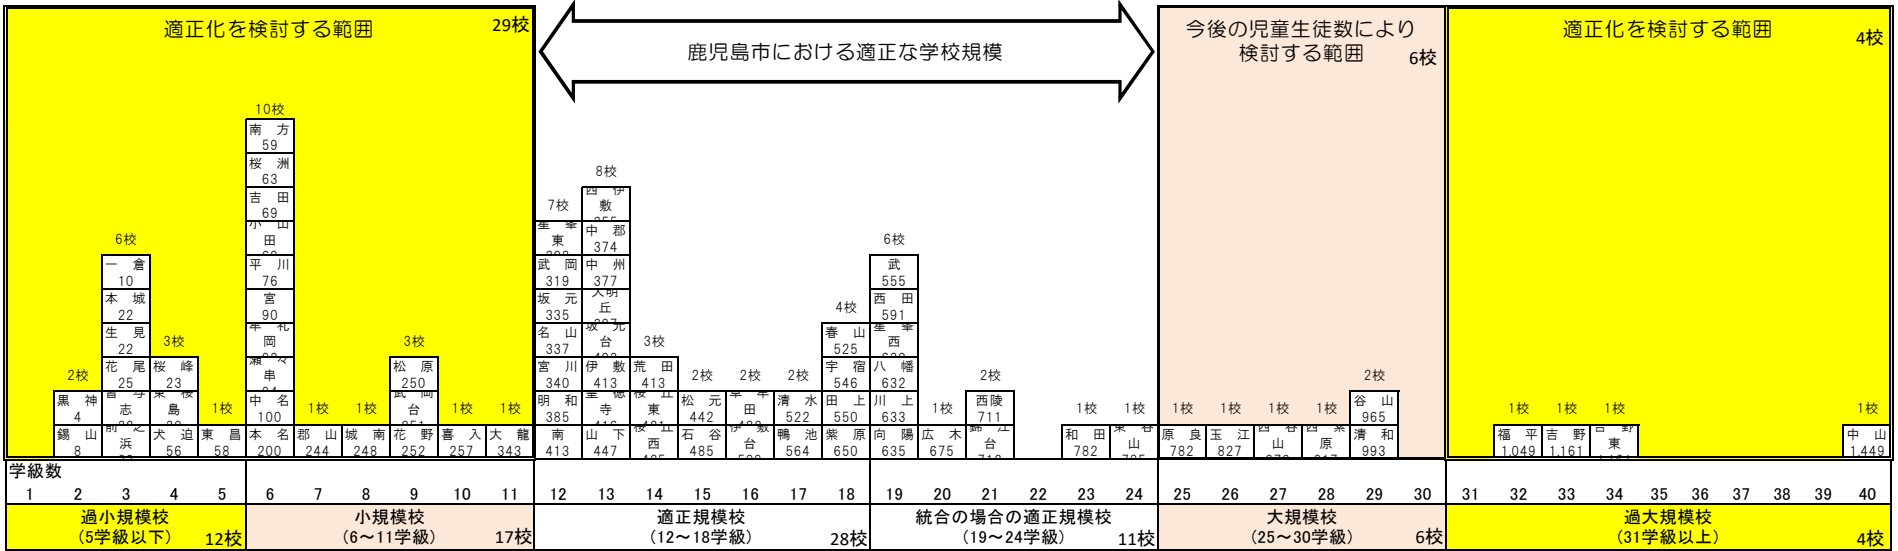

鹿児島市立小学校・中学校の学校規模適正化・適正配置に関する基本方針(平成30年3月)に示す「市内小・中学校の状況」

※令和3年5月1日現在  
 ※学級数は、特別支援学級を除く

(1) 小学校における範囲

※休校中の高免小を除く

(2) 中学校における範囲