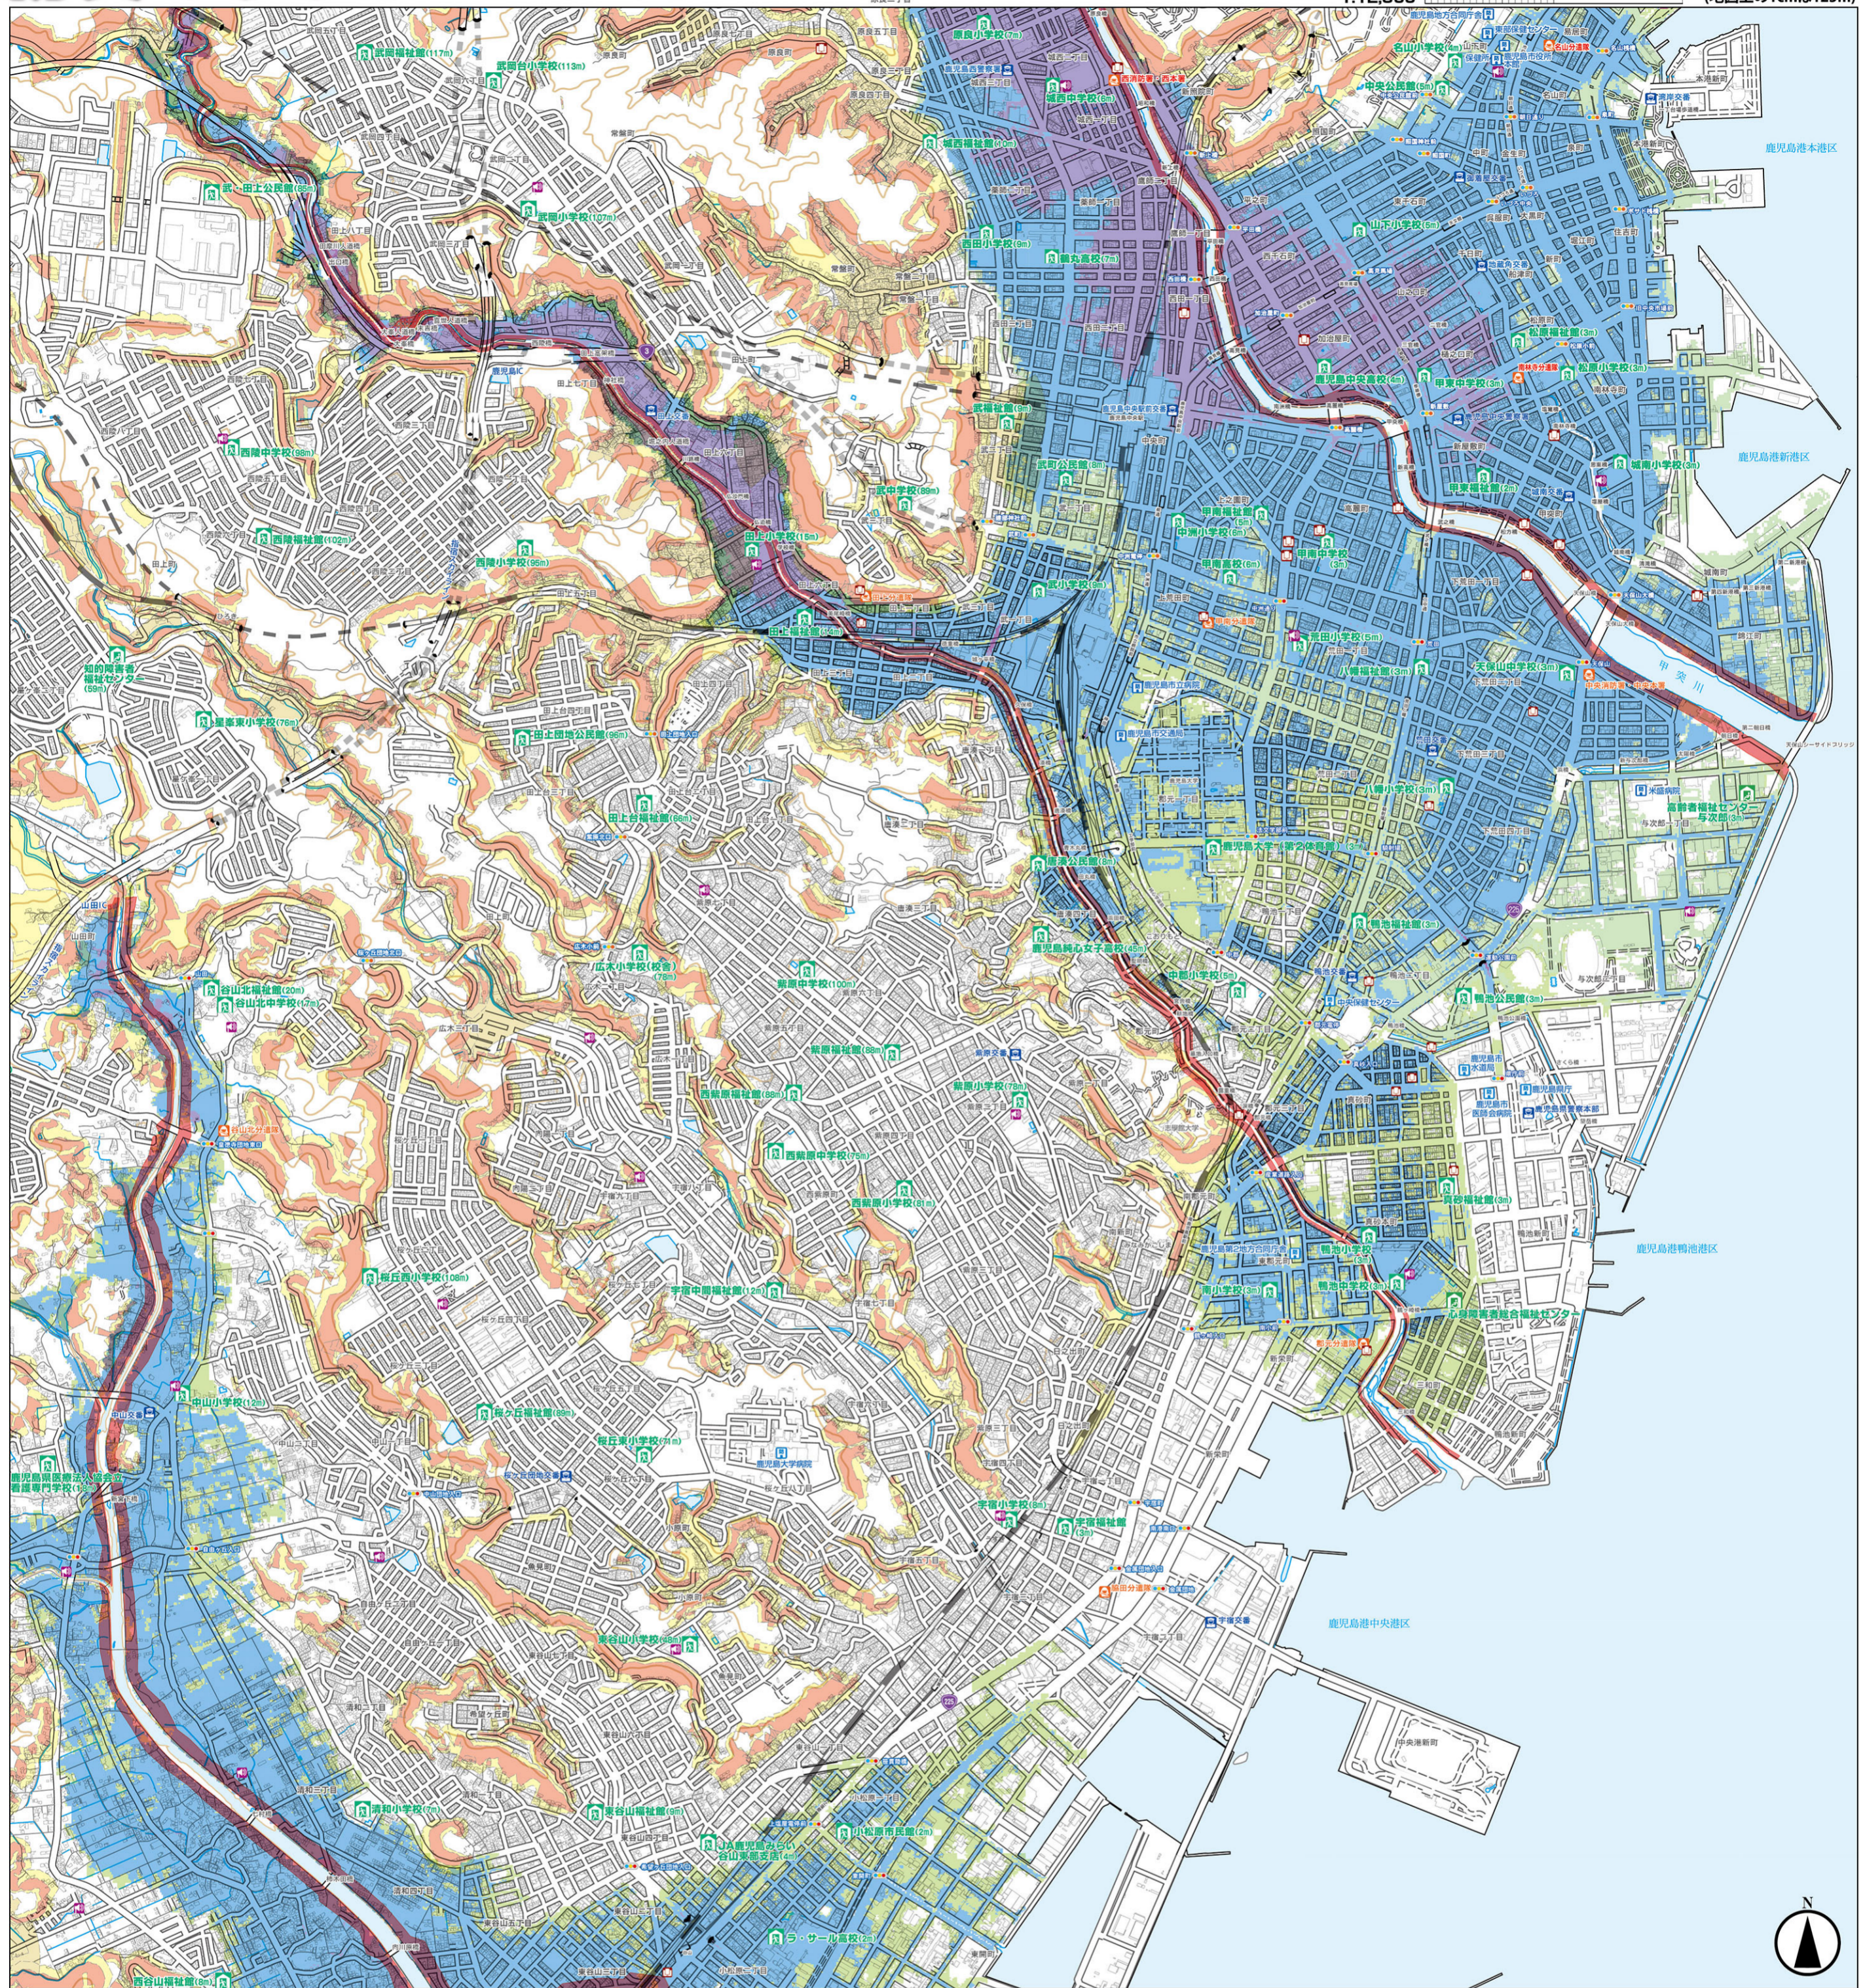

防災マップ【中央地域③版】

Disaster Prevention Map (Chuo Area ③) / 防災地图【中央地区③】 / 防災地圖【中央地區③】 / 방재맵(추오(중앙) 지역 ③)

1:12,500 (地図上の1cmは125m)

防災関連等

避難所 (避難名無効) ( ) は避難所
福祉避難所 (避難名無効) ( ) は福祉避難所
警察施設 ( ) は警察署
土のうステーション ( ) は土のうステーション
防災行政無線 ( ) は防災行政無線
消防施設 ( ) は消防署
防災関係機関 ( ) は防災関係機関
主な交差点 ( ) は主な交差点

災害危険区域

土砂災害警戒区域
急傾斜地の崩壊
土石流
地すべり

土砂災害特別警戒区域
急傾斜地の崩壊
土石流

洪水浸水想定区域
5.0m以上
3.0m～5.0m未満
0.5m～3.0m未満
0.5m未満

家屋倒壊等氾濫想定区域
氾濫流
河岸侵食

※災害危険区域の色が重なる箇所がありますので、詳しくは「かこしま」マップ(防災マップ)をご確認ください。
かこしまマップ 検索

【災害危険区域の指定に関する問い合わせ先】
○土砂災害(特別)警戒区域
鹿児島県 土砂災害警戒区域 検索
鹿児島地域振興局 河川港湾課 砂防第一係
TEL:099-805-7326
○洪水浸水想定区域、家屋倒壊等氾濫想定区域
鹿児島県 洪水浸水想定区域 検索
鹿児島地域振興局 河川港湾課 砂防第二係
TEL:099-805-7327

指定緊急避難場所(兼指定避難所)

地域	施設名	所在地	洪水	土砂	地震	避難	
中央(南)	短瀬小学校	短瀬町1-1	△	○	○	○	
	中洲小学校	上之瀬町28-1	△	○	○	○	
	松原小学校	南林町28-18	△	○	○	○	
	山下小学校	西千石町15-5	△	○	○	○	
	甲南中学校	樋之町4-38	△	○	○	○	
	中央 鹿児島中央高校	加治町10-1	△	○	○	○	
	甲南高校	上之瀬町23-1	△	○	○	○	
	甲南福祉館	新原町16-35	△	○	○	○	
	甲南福祉館	上之瀬町20-15	△	○	○	○	
	中央(北)	松原小学校	山下町6-43	△	○	○	○
中央(上)	中央公民館	山下町5-9	△	○	○	○	
中央(東)	荒田小学校	荒田一丁目30-27	△	○	○	○	
中央(西)	宇宿小学校	宇宿四丁目21-7	△	○	○	○	
中央(南)	高砂小学校	高砂町59-28	△	○	○	○	
中央(北)	中央小学校	藤元一丁目4-6	△	○	○	○	
中央(東)	西原小学校	紫原四丁目16-4	△	○	○	○	
中央(南)	南小学校	東都元町13-22	△	○	○	○	
中央(北)	東原小学校	東原七丁目36-50	△	○	○	○	
中央(東)	南小学校	下坂町13-17	△	○	○	○	
中央(南)	南小学校	真砂町58-58	△	○	○	○	
中央(北)	甲南中学校	高瀬町36-32	△	○	○	○	
中央(東)	天保山中学校	下坂町二丁目31-15	△	○	○	○	
中央(南)	西原中学校	西原町26-1	△	○	○	○	
中央(北)	鹿児島女子高校	高砂一丁目31-19	△	○	○	○	
中央(東)	鹿児島純心女子高校	唐湊四丁目22-2	△	○	○	○	
中央(南)	鹿児島大学(第2体育館)	藤元一丁目21-24	△	○	○	○	
中央(北)	宇宿中福祉館	宇宿一丁目14-25	△	○	○	○	
中央(東)	宇宿福祉館	宇宿一丁目58-10	△	○	○	○	
中央(南)	小松福祉館	藤元一丁目19-17	△	○	○	○	
中央(北)	西原福祉館	紫原四丁目37-2	△	○	○	○	
中央(東)	真砂福祉館	真砂町50-7	△	○	○	○	
中央(南)	東原福祉館	東原六丁目14-1	△	○	○	○	
中央(北)	八幡福祉館	下坂町二丁目7-33	△	○	○	○	
中央(東)	中央公民館	藤元一丁目52-6	△	○	○	○	
中央(南)	唐湊公民館	唐湊三丁目5-6	△	○	○	○	
中央(北)	西谷山福祉館	上福岡町5740-2	○	○	○	○	

福祉避難所

地域	施設名	所在地
中央	高齢者福祉センター(与次郎)	与次郎一丁目10-6
中央	心身障害者総合福祉センター	真砂本町58-30
中央	短期障害者福祉センター	星ヶ峯二丁目1-1