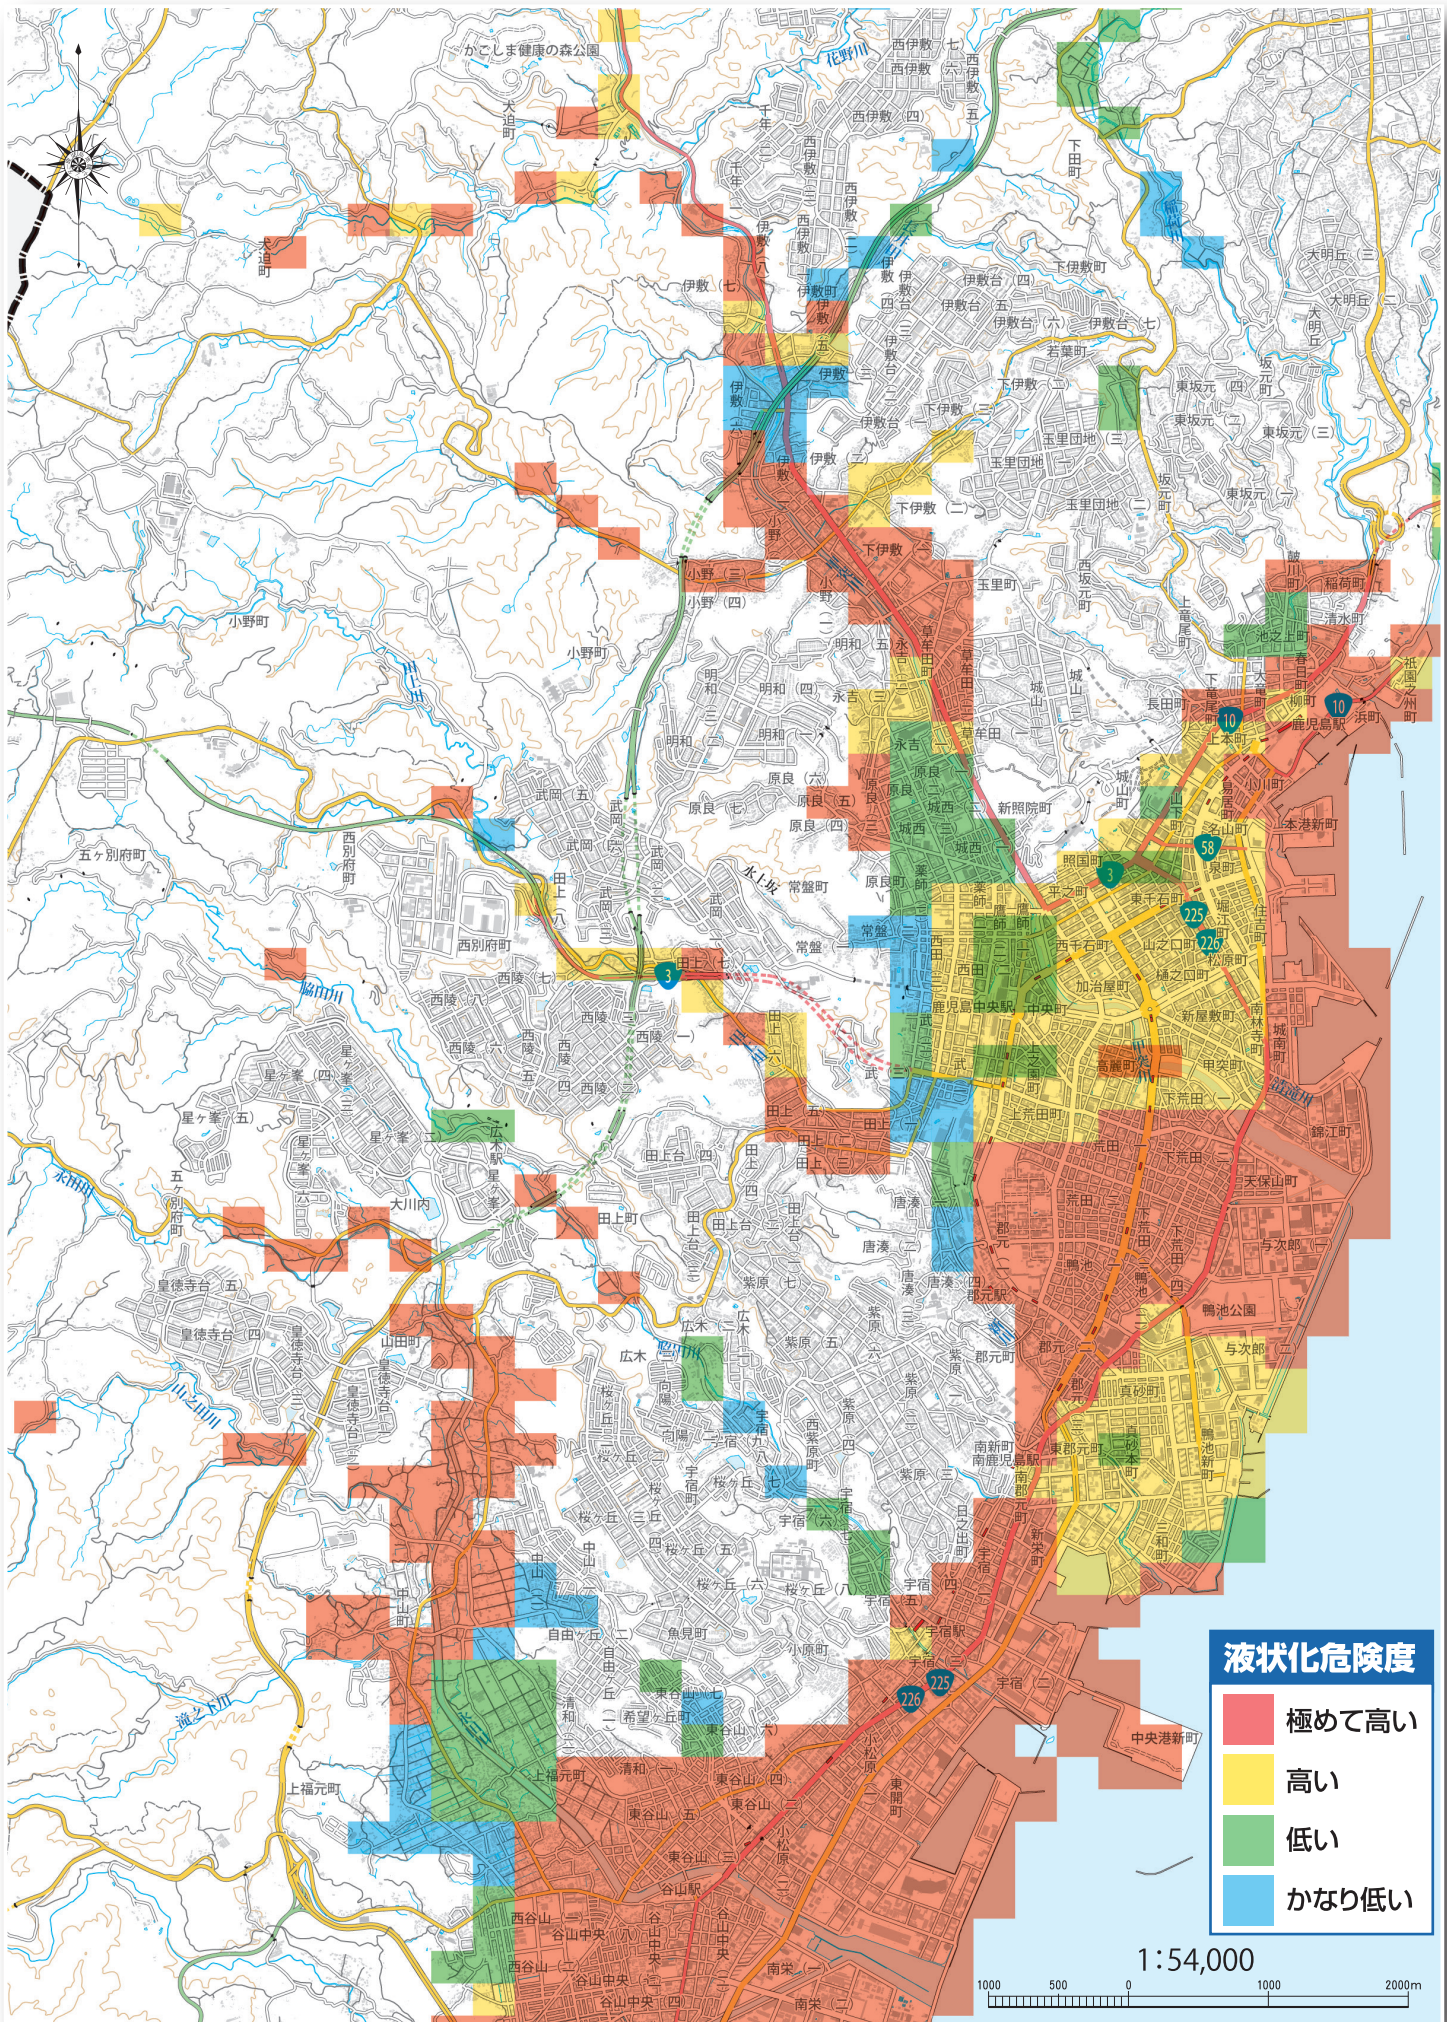

鹿児島市液状化ハザードマップ【中央地域】

液状化危険度

- 極めて高い
- 高い
- 低い
- かなり低い

1:54,000

1000 500 0 1000 2000m