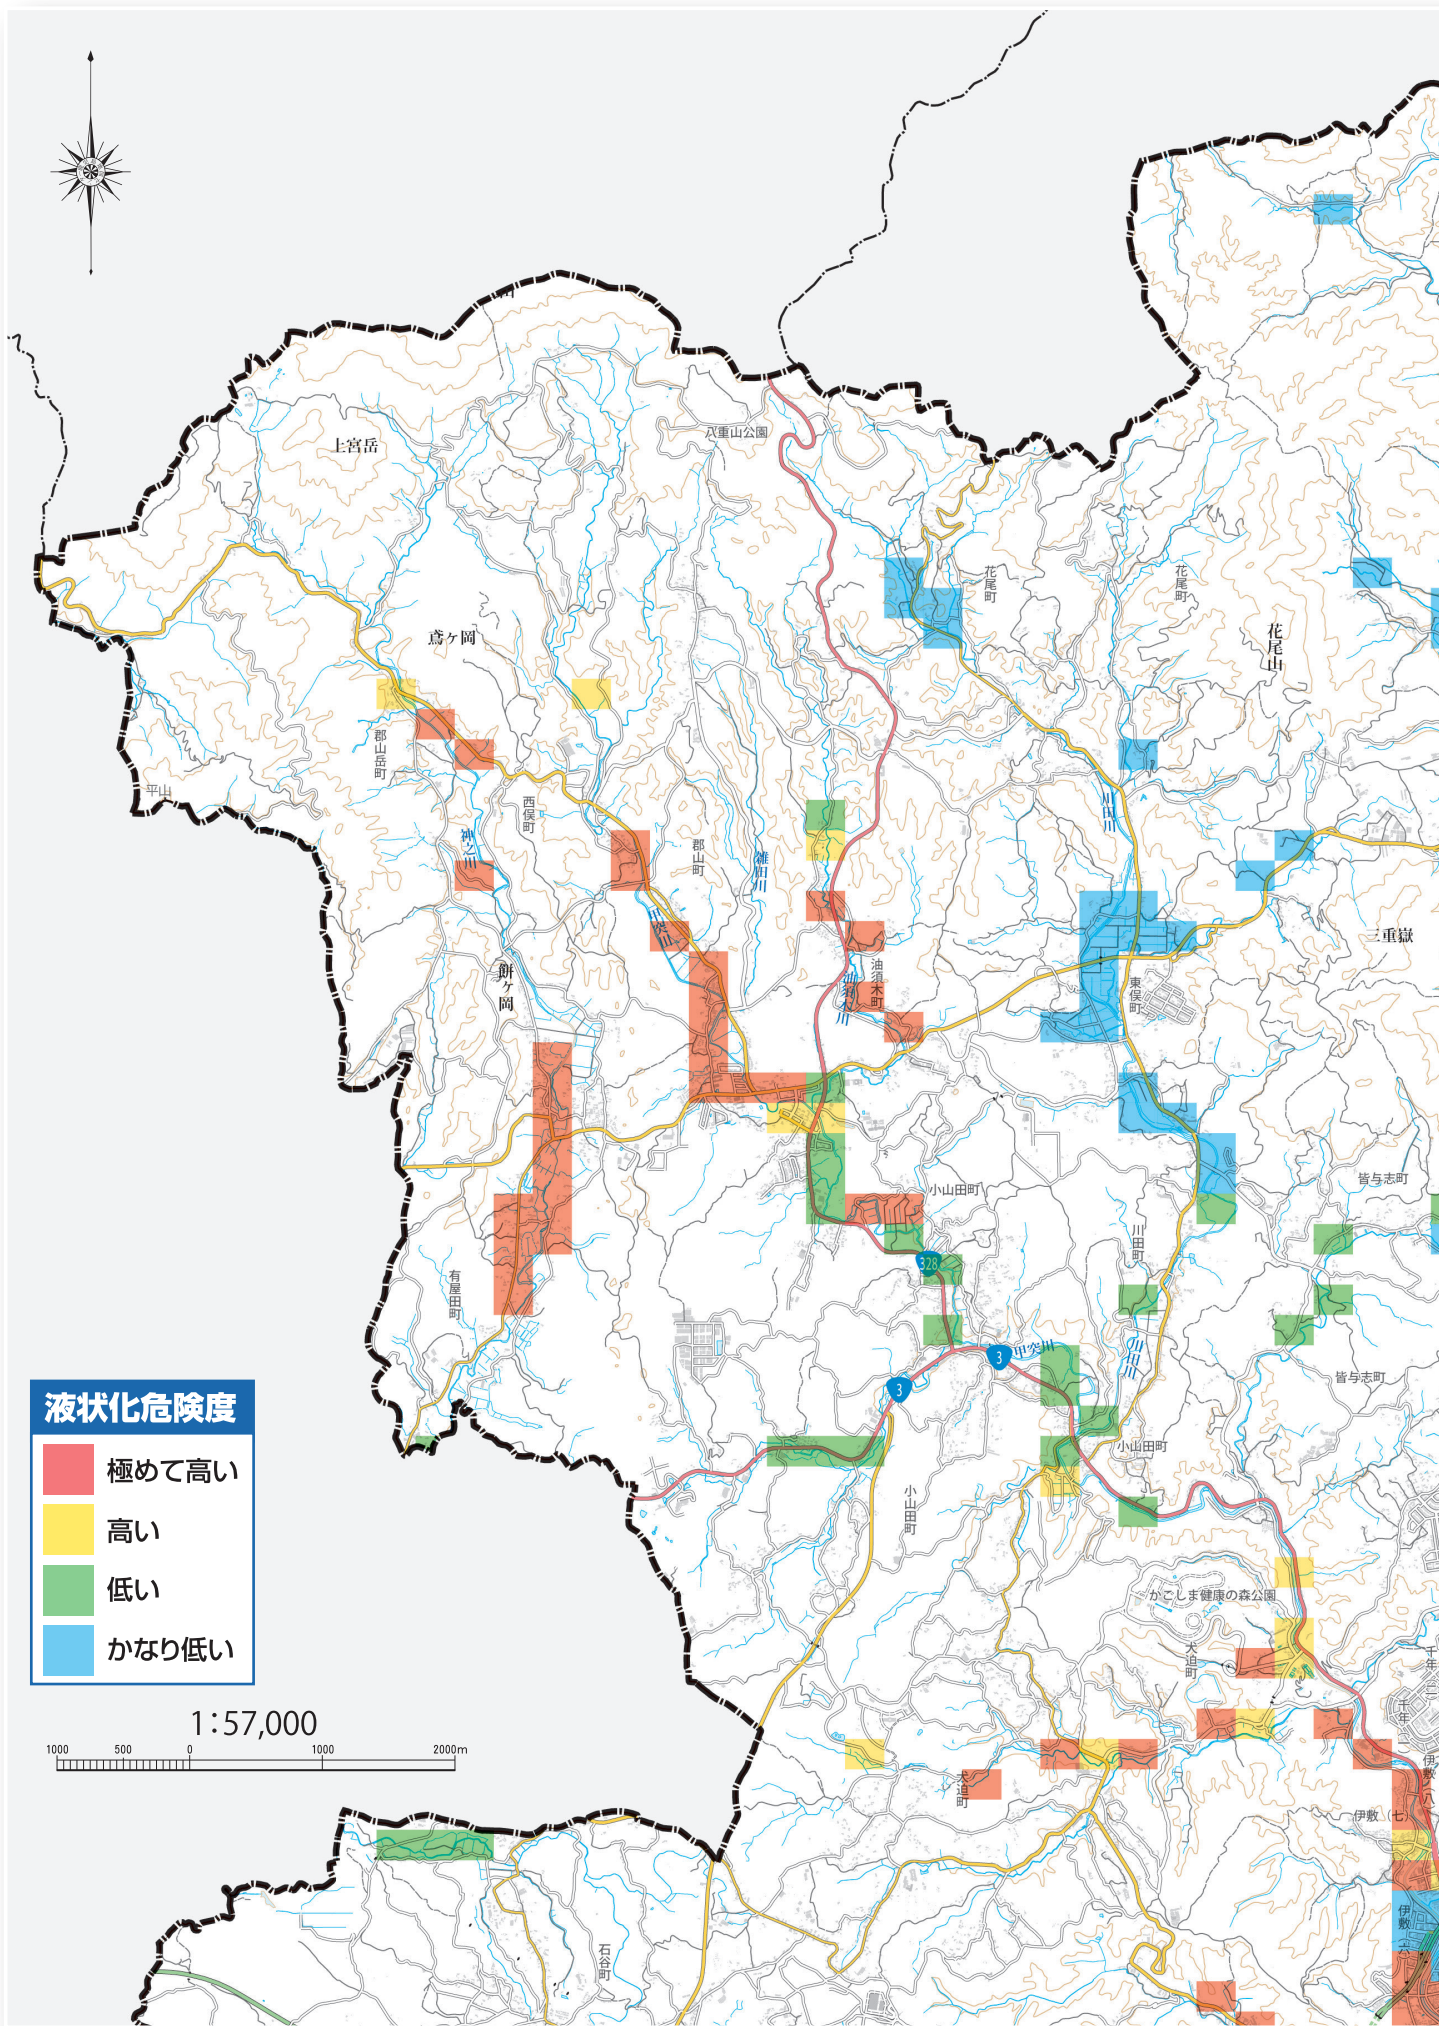

鹿児島市液状化ハザードマップ【郡山地域】

液状化危険度

- 極めて高い
- 高い
- 低い
- かなり低い

1:57,000