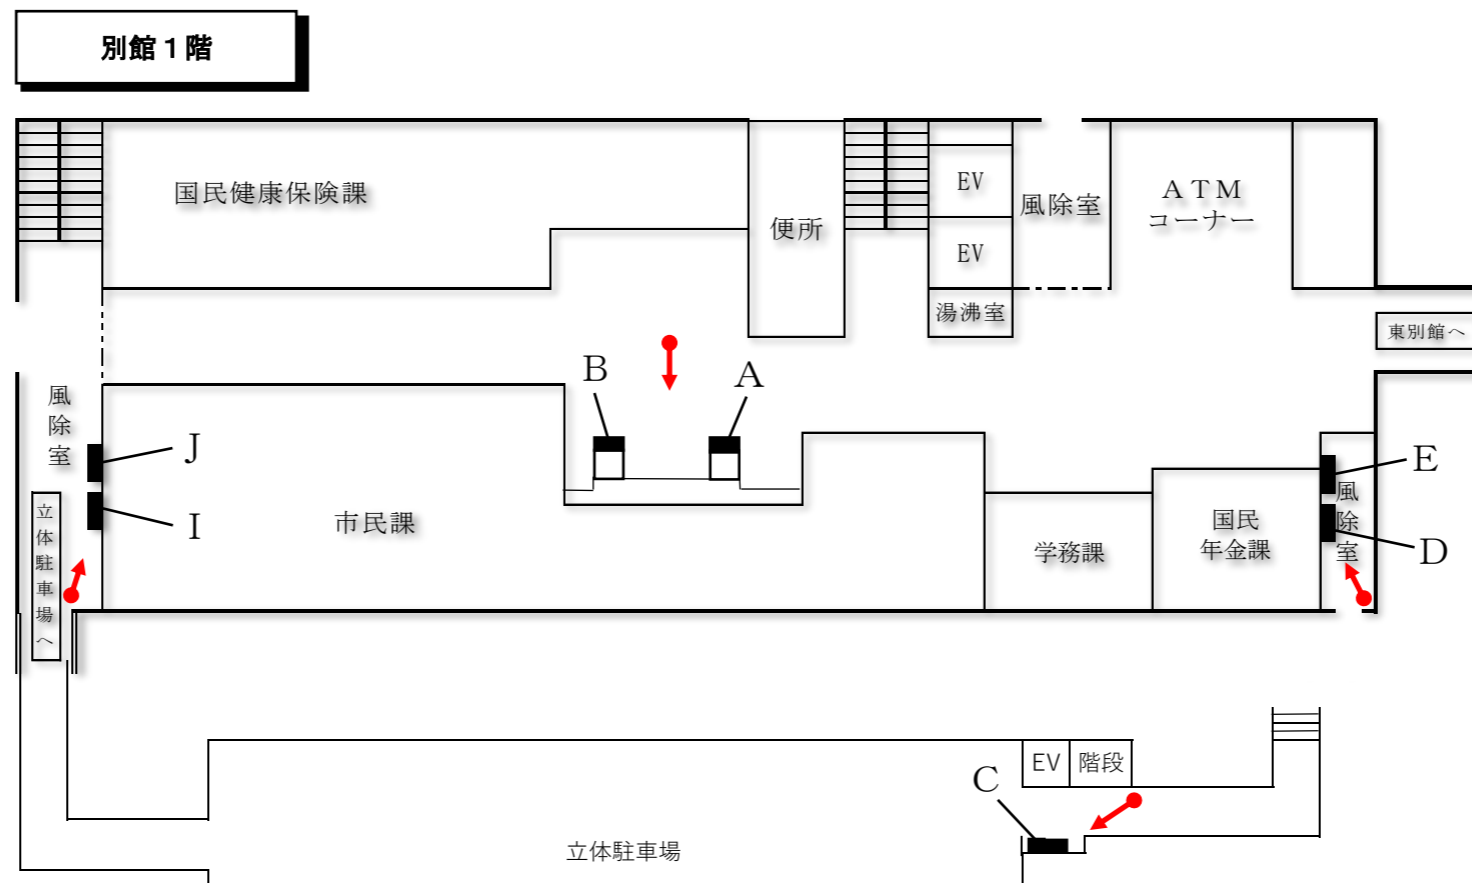

# 落札価格・随時募集広告料

※入札で契約に至らなかった区画を  
随時募集として先着順に申込受付しております。

【令和5年度から募集開始】  
・令和5年度募集分随時募集広告料  
52,800円/年(税込)  
・令和6年度掲載分落札価格  
52,800円/年(税込)

【令和4年度から募集開始】  
・令和4年度募集分随時募集広告料  
各52,800円/年(税込)  
・令和5年度募集分随時募集広告料  
各52,800円/年(税込)  
・令和6年度掲載分落札価格  
各52,800円/年(税込)