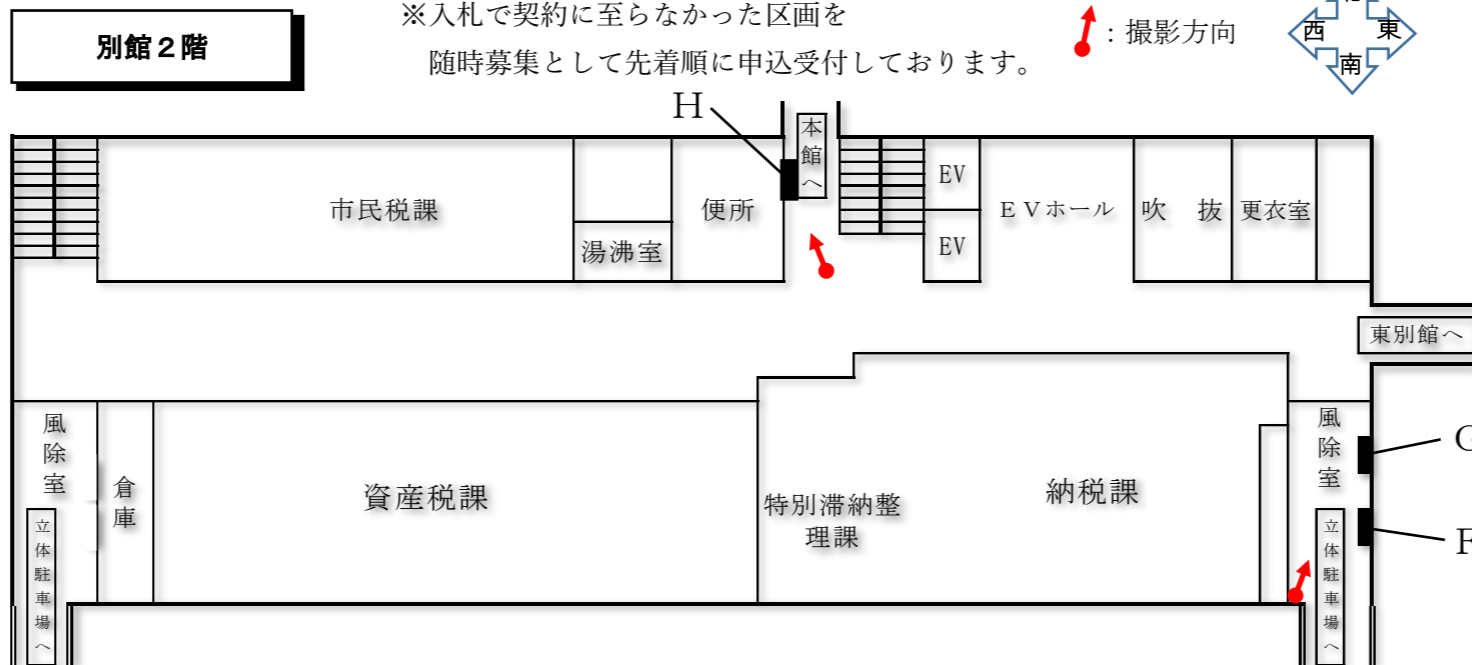

# 落札価格・随時募集広告料

※入札で契約に至らなかった区画を  
随時募集として先着順に申込受付しております。

【令和5年度から募集開始】  
・令和5年度募集分随時募集広告料  
52,800円/年(税込)  
・令和6年度掲載分落札価格  
52,800円/年(税込)

【令和4年度から募集開始】  
・令和4年度募集分随時募集広告料  
各52,800円/年(税込)  
・令和5年度募集分随時募集広告料  
各52,800円/年(税込)  
・令和6年度掲載分落札価格  
各52,800円/年(税込)