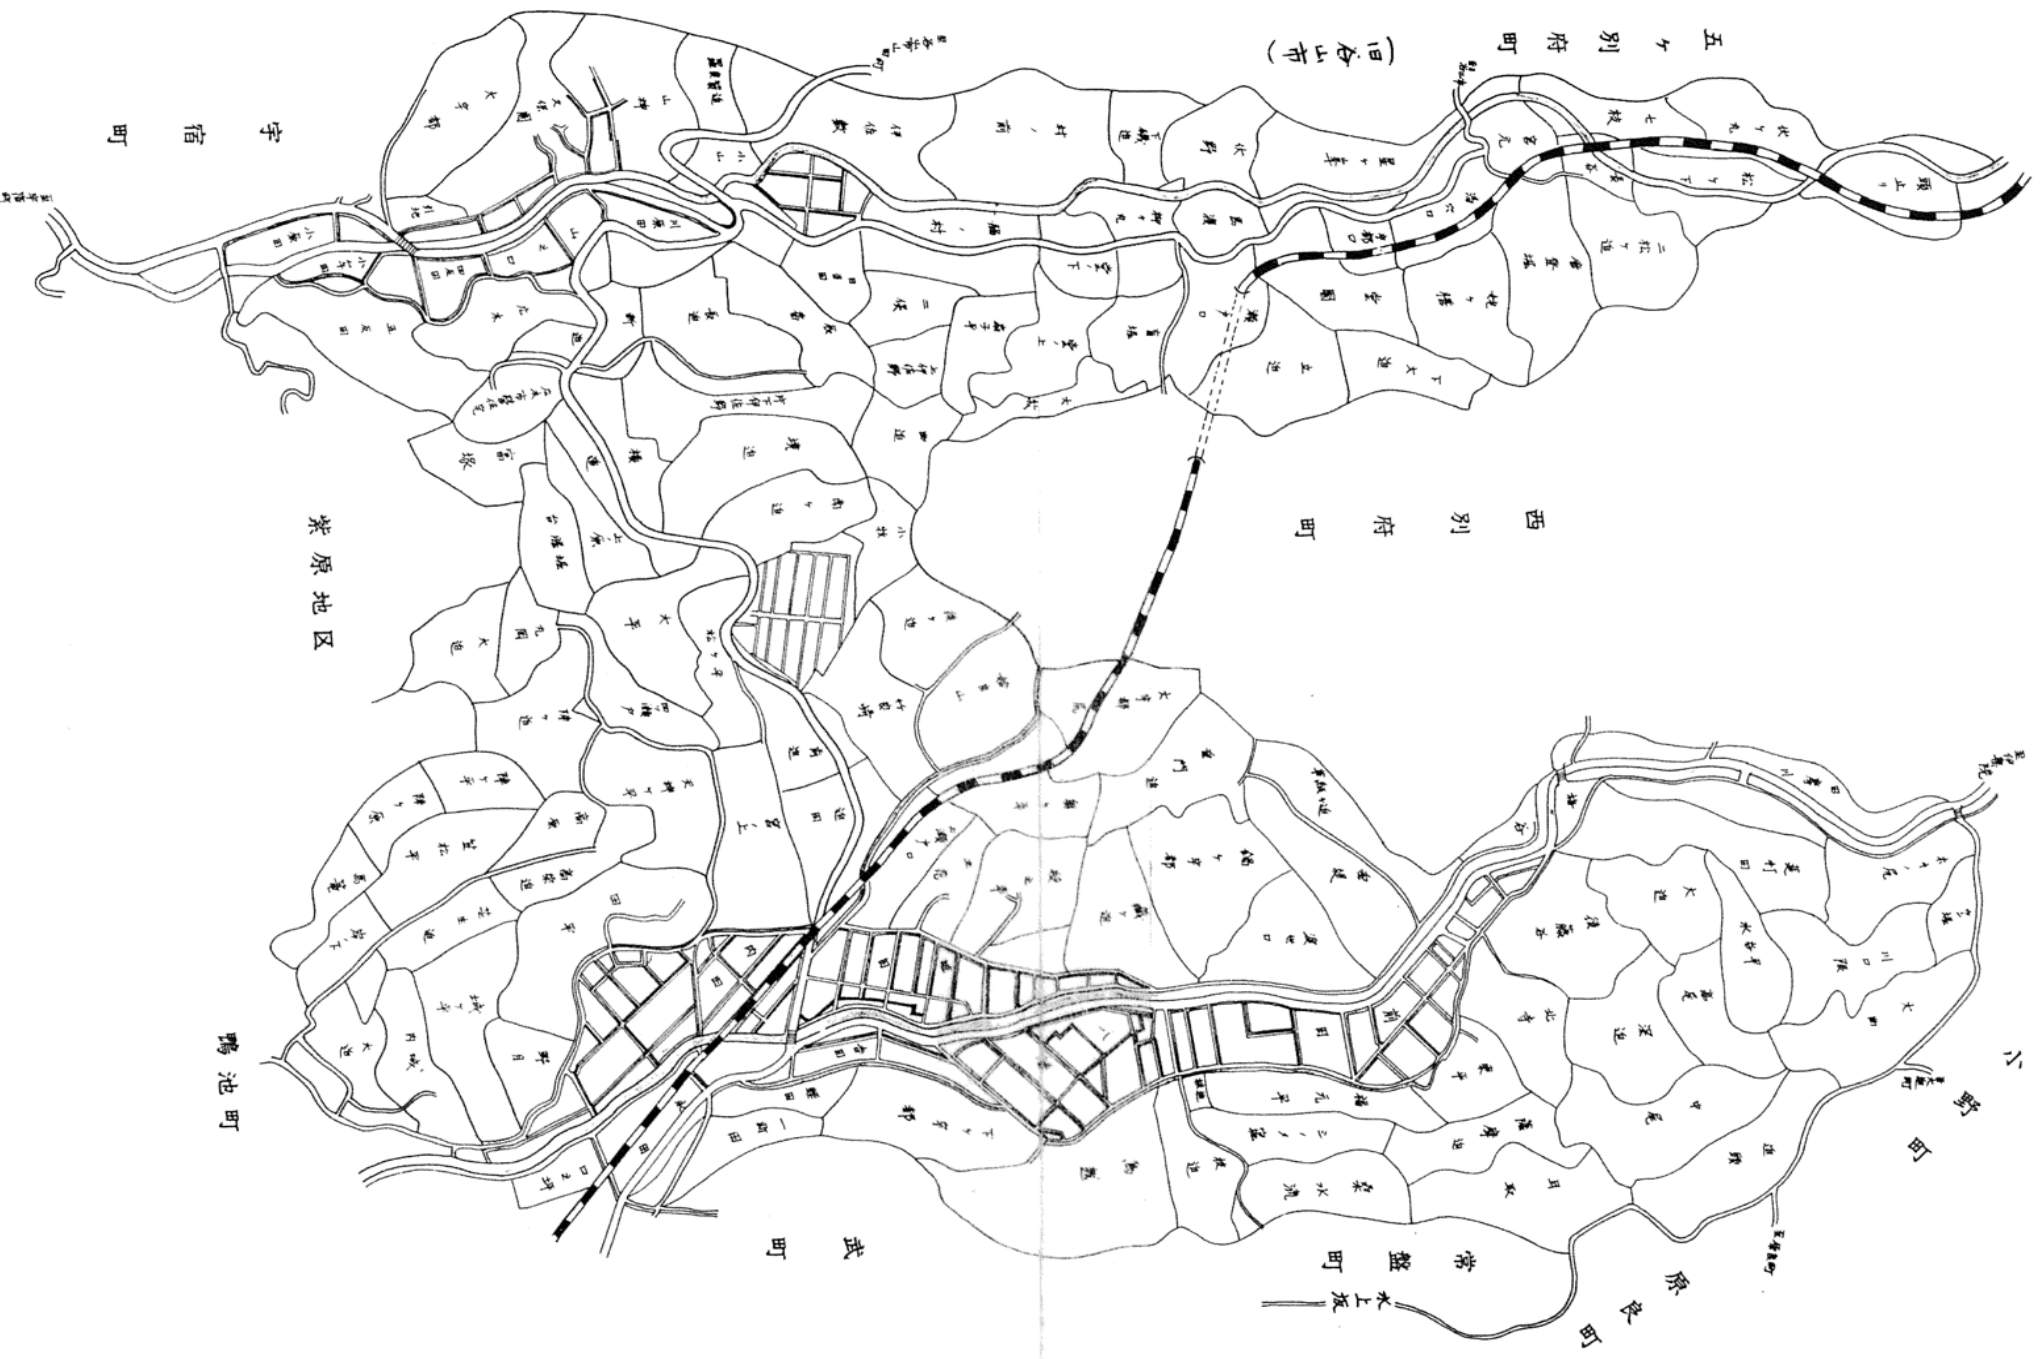

田上町

五ヶ別府町 (旧谷山布)

西別府町

柴原地区

宇宿町

鴨池町

武町

常盤町

水上坂