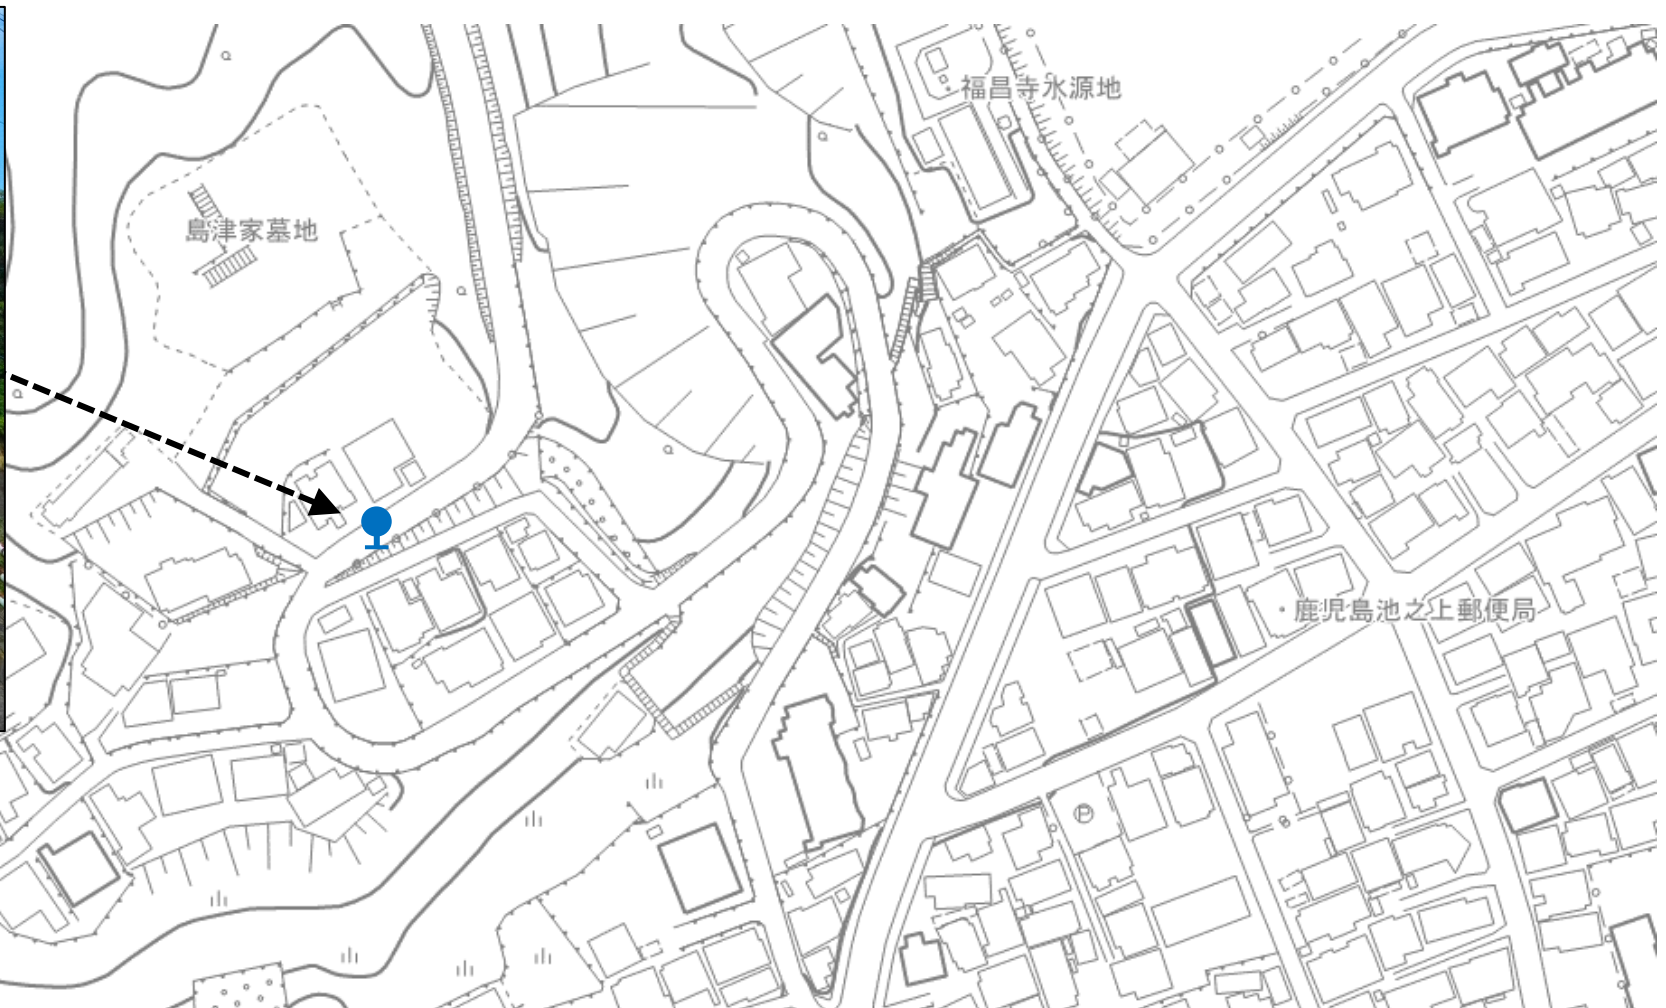

③玉龍公園前

※ 表示のポイントは、乗車する場所の目安として表示しております。
道路状況等に応じて、停車が可能な場所に停めることとなります。

(坂元・上竜尾地域)乗合タクシー

⑤常安団地西

バス停があった場所あたり
でお待ちください！

⑥常安団地東

乗車ポイント

バス停があった場所あたり
でお待ちください！

このあたりでお待ちく
ださい！

⑦常安団地南

乗車ポイント

※ 表示のポイントは、乗車する場所の目安として表示しております。
道路状況等に応じて、停車が可能な場所に停めることとなります。

(坂元・上竜尾地域)乗合タクシー

⑧常安団地下

バス停があった場所あたり
でお待ちください！

⑨★久保皮膚科前

バス停があった場所あたり
でお待ちください！

※ 表示のポイントは、乗車する場所の目安として表示しております。
道路状況等に応じて、停車が可能な場所に停めることとなります。

(坂元・上竜尾地域)乗合タクシー

⑩★たてばば

バス停があった場所あたりで
お待ちください！

⑪★下竜尾町バス停

下竜尾町バス停の先(たてばば寄り)
あたりでお待ちください！

※ 表示のポイントは、乗車する場所の目安として表示しております。
道路状況等に応じて、停車が可能な場所に停めることとなります。

⑫★鹿児島駅前バス停
(乗車ポイント)

⑫★鹿児島駅前バス停
(降車ポイント)

鹿児島交通のバス停の手前(鹿児島駅寄り)
あたりでお待ちください!

降車は鹿児島駅前となります。

※ 表示のポイントは、乗車する場所の目安として表示しております。
道路状況等に応じて、停車が可能な場所に停めることとなります。