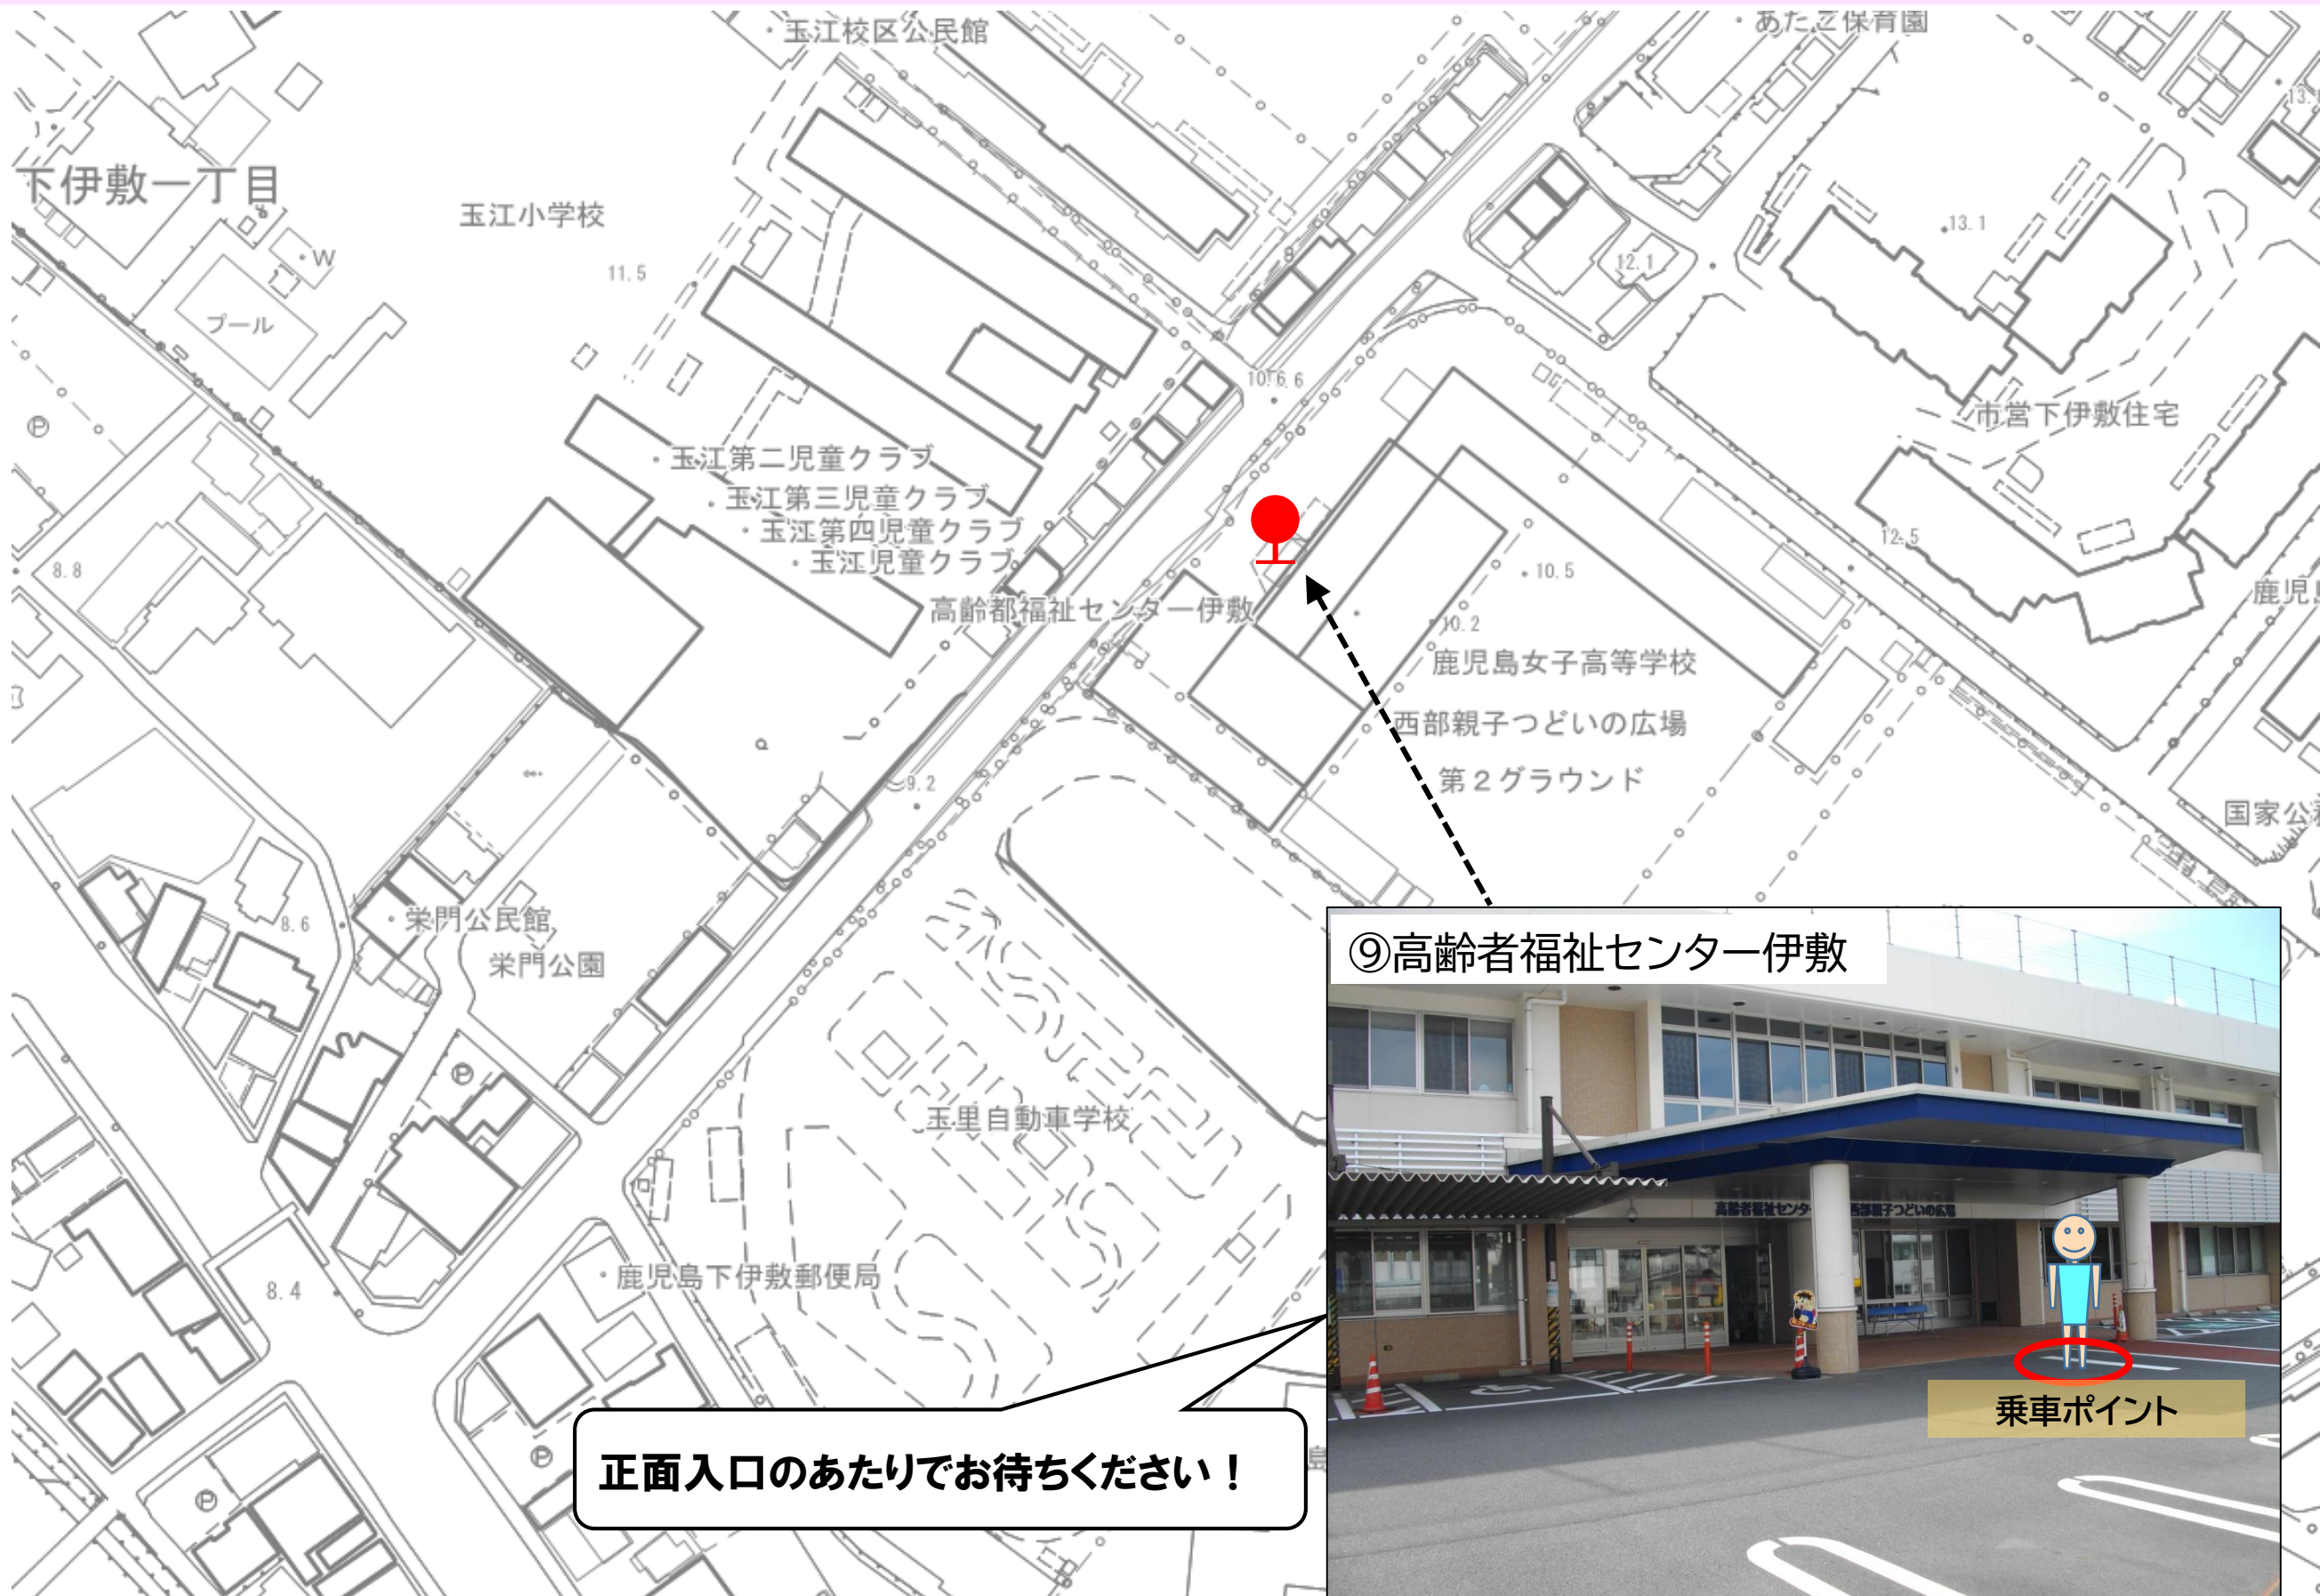

**あけぼの伊敷店駐車場入り口
あたりでお待ちください！**

※ 表示のポイントは、乗車する場所の目安として表示しております。
道路状況等に応じて、停車が可能な場所に停めることとなります。

(小野・伊敷地域)乗合タクシー乗降ポイント

※ 表示のポイントは、乗車する場所の目安として表示しております。道路状況等に応じて、停車が可能な場所に停めることとなります。

(小野・伊敷地域)乗合タクシー乗降ポイント

※ 表示のポイントは、乗車する場所の目安として表示しております。道路状況等に応じて、停車が可能な場所に停めることとなります。

(小野・伊敷地域)乗合タクシー乗降ポイント

※ 表示のポイントは、乗車する場所の目安として表示しております。
道路状況等に応じて、停車が可能な場所に停めることとなります。

(小野・伊敷地域)乗合タクシー乗降ポイント

⑦お乃湯

乗車ポイント

お乃湯駐車場入り口あたりでお待ちください。

※ 表示のポイントは、乗車する場所の目安として表示しております。道路状況等に応じて、停車が可能な場所に停めることとなります。

(小野・伊敷地域)乗合タクシー乗降ポイント

⑧ハートピアかごしま

正面入口のあたりでお待ちください！

※ 表示のポイントは、乗車する場所の目安として表示しております。道路状況等に応じて、停車が可能な場所に停めることとなります。

(小野・伊敷地域)乗合タクシー乗降ポイント

正面入口のあたりでお待ちください！

※ 表示のポイントは、乗車する場所の目安として表示しております。道路状況等に応じて、停車が可能な場所に停めることとなります。