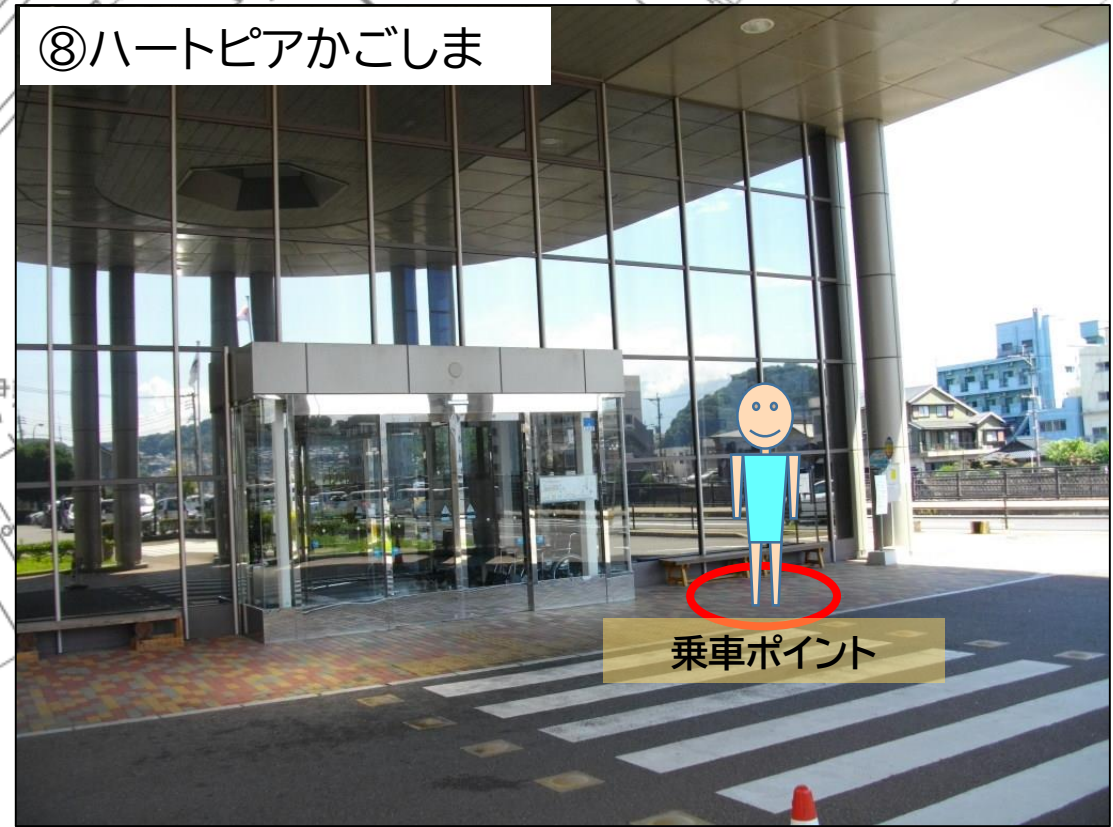

**あけぼの伊敷店駐車場入り口
あたりでお待ちください！**

※ 表示のポイントは、乗車する場所の目安として表示しております。
道路状況等に応じて、停車が可能な場所に停めることとなります。

(小野・伊敷地域)乗合タクシー乗降ポイント

※ 表示のポイントは、乗車する場所の目安として表示しております。道路状況等に応じて、停車が可能な場所に停めることとなります。

(小野・伊敷地域)乗合タクシー乗降ポイント

※ 表示のポイントは、乗車する場所の目安として表示しております。道路状況等に応じて、停車が可能な場所に停めることとなります。

(小野・伊敷地域)乗合タクシー乗降ポイント

※ 表示のポイントは、乗車する場所の目安として表示しております。
道路状況等に応じて、停車が可能な場所に停めることとなります。

(小野・伊敷地域)乗合タクシー乗降ポイント

⑦お乃湯

乗車ポイント

お乃湯駐車場入り口あたりでお待ちください。

※ 表示のポイントは、乗車する場所の目安として表示しております。道路状況等に応じて、停車が可能な場所に停めることとなります。

(小野・伊敷地域)乗合タクシー乗降ポイント

⑧ハートピアかごしま

正面入口のあたりでお待ちください！

※ 表示のポイントは、乗車する場所の目安として表示しております。道路状況等に応じて、停車が可能な場所に停めることとなります。

(小野・伊敷地域)乗合タクシー乗降ポイント

正面入口のあたりでお待ちください！

※ 表示のポイントは、乗車する場所の目安として表示しております。道路状況等に応じて、停車が可能な場所に停めることとなります。