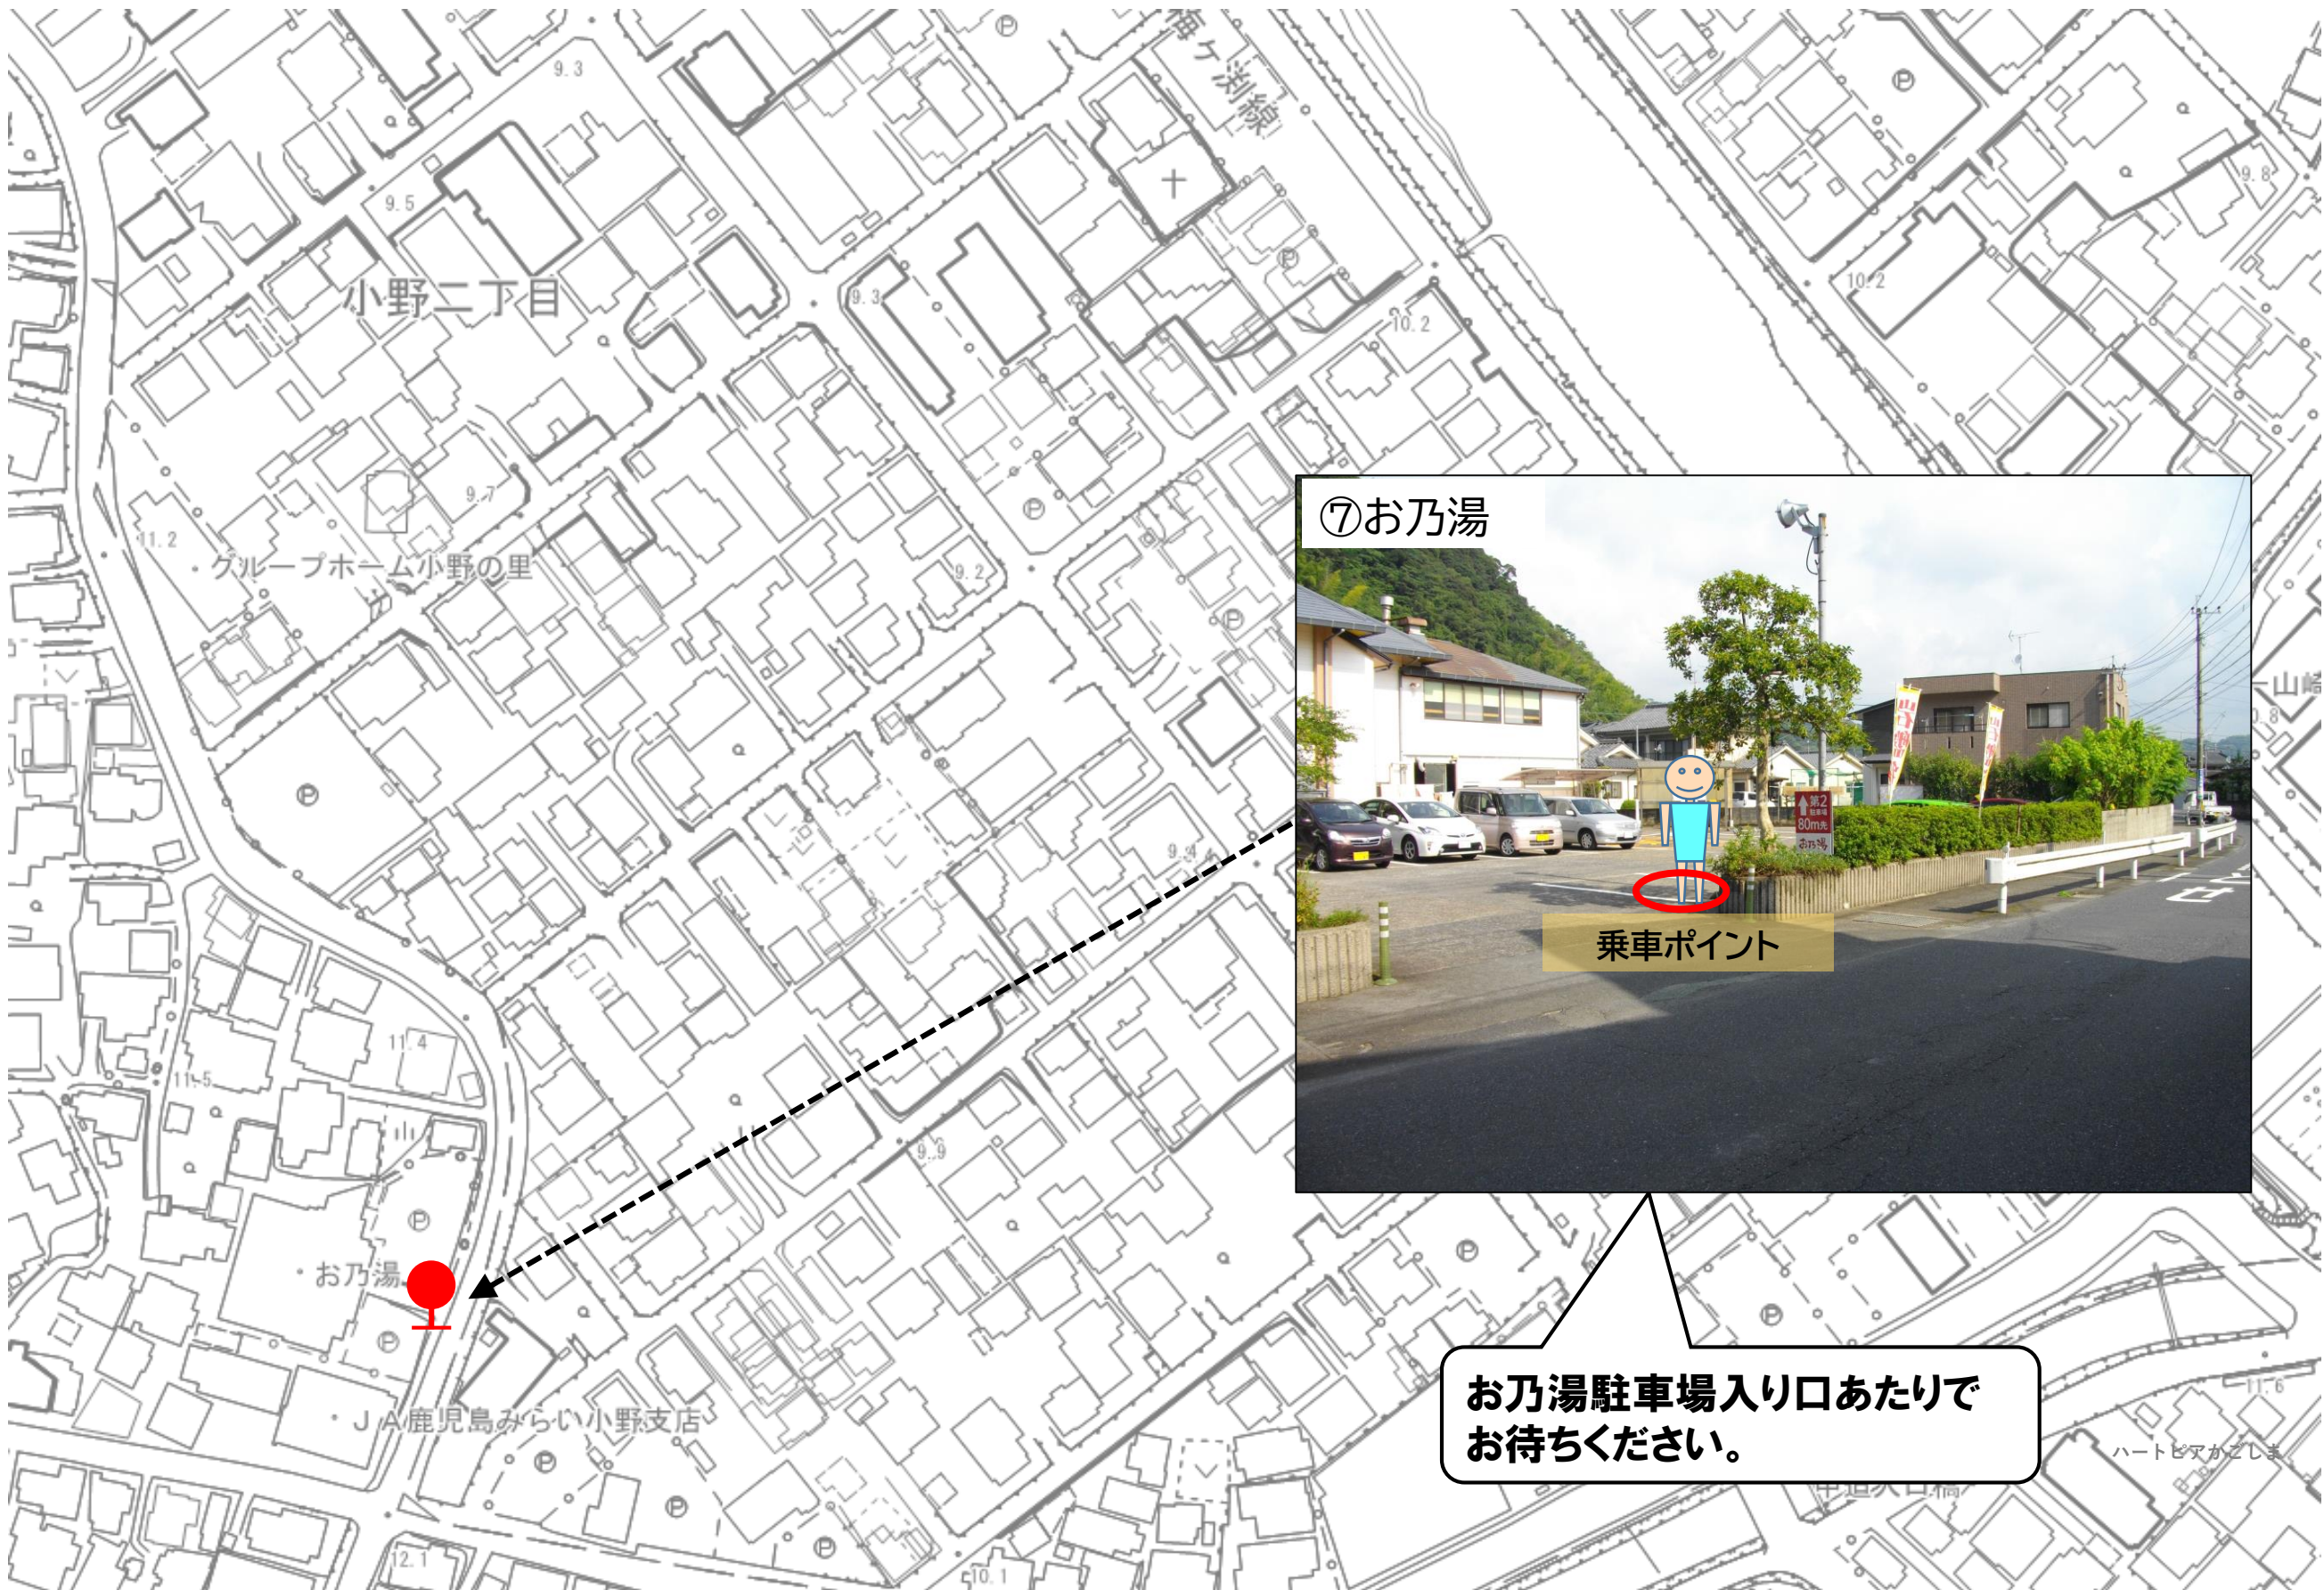

**あけぼの伊敷店駐車場入り口
あたりでお待ちください！**

※ 表示のポイントは、乗車する場所の目安として表示しております。
道路状況等に応じて、停車が可能な場所に停めることとなります。

(小野・伊敷地域)乗合タクシー乗降ポイント

※ 表示のポイントは、乗車する場所の目安として表示しております。道路状況等に応じて、停車が可能な場所に停めることとなります。

(小野・伊敷地域)乗合タクシー乗降ポイント

※ 表示のポイントは、乗車する場所の目安として表示しております。道路状況等に応じて、停車が可能な場所に停めることとなります。

(小野・伊敷地域)乗合タクシー乗降ポイント

※ 表示のポイントは、乗車する場所の目安として表示しております。
道路状況等に応じて、停車が可能な場所に停めることとなります。

(小野・伊敷地域)乗合タクシー乗降ポイント

⑦お乃湯

乗車ポイント

お乃湯駐車場入り口あたりでお待ちください。

※ 表示のポイントは、乗車する場所の目安として表示しております。道路状況等に応じて、停車が可能な場所に停めることとなります。

(小野・伊敷地域)乗合タクシー乗降ポイント

⑧ハートピアかごしま

正面入口のあたりでお待ちください！

※ 表示のポイントは、乗車する場所の目安として表示しております。道路状況等に応じて、停車が可能な場所に停めることとなります。

(小野・伊敷地域)乗合タクシー乗降ポイント

正面入口のあたりでお待ちください！

※ 表示のポイントは、乗車する場所の目安として表示しております。道路状況等に応じて、停車が可能な場所に停めることとなります。