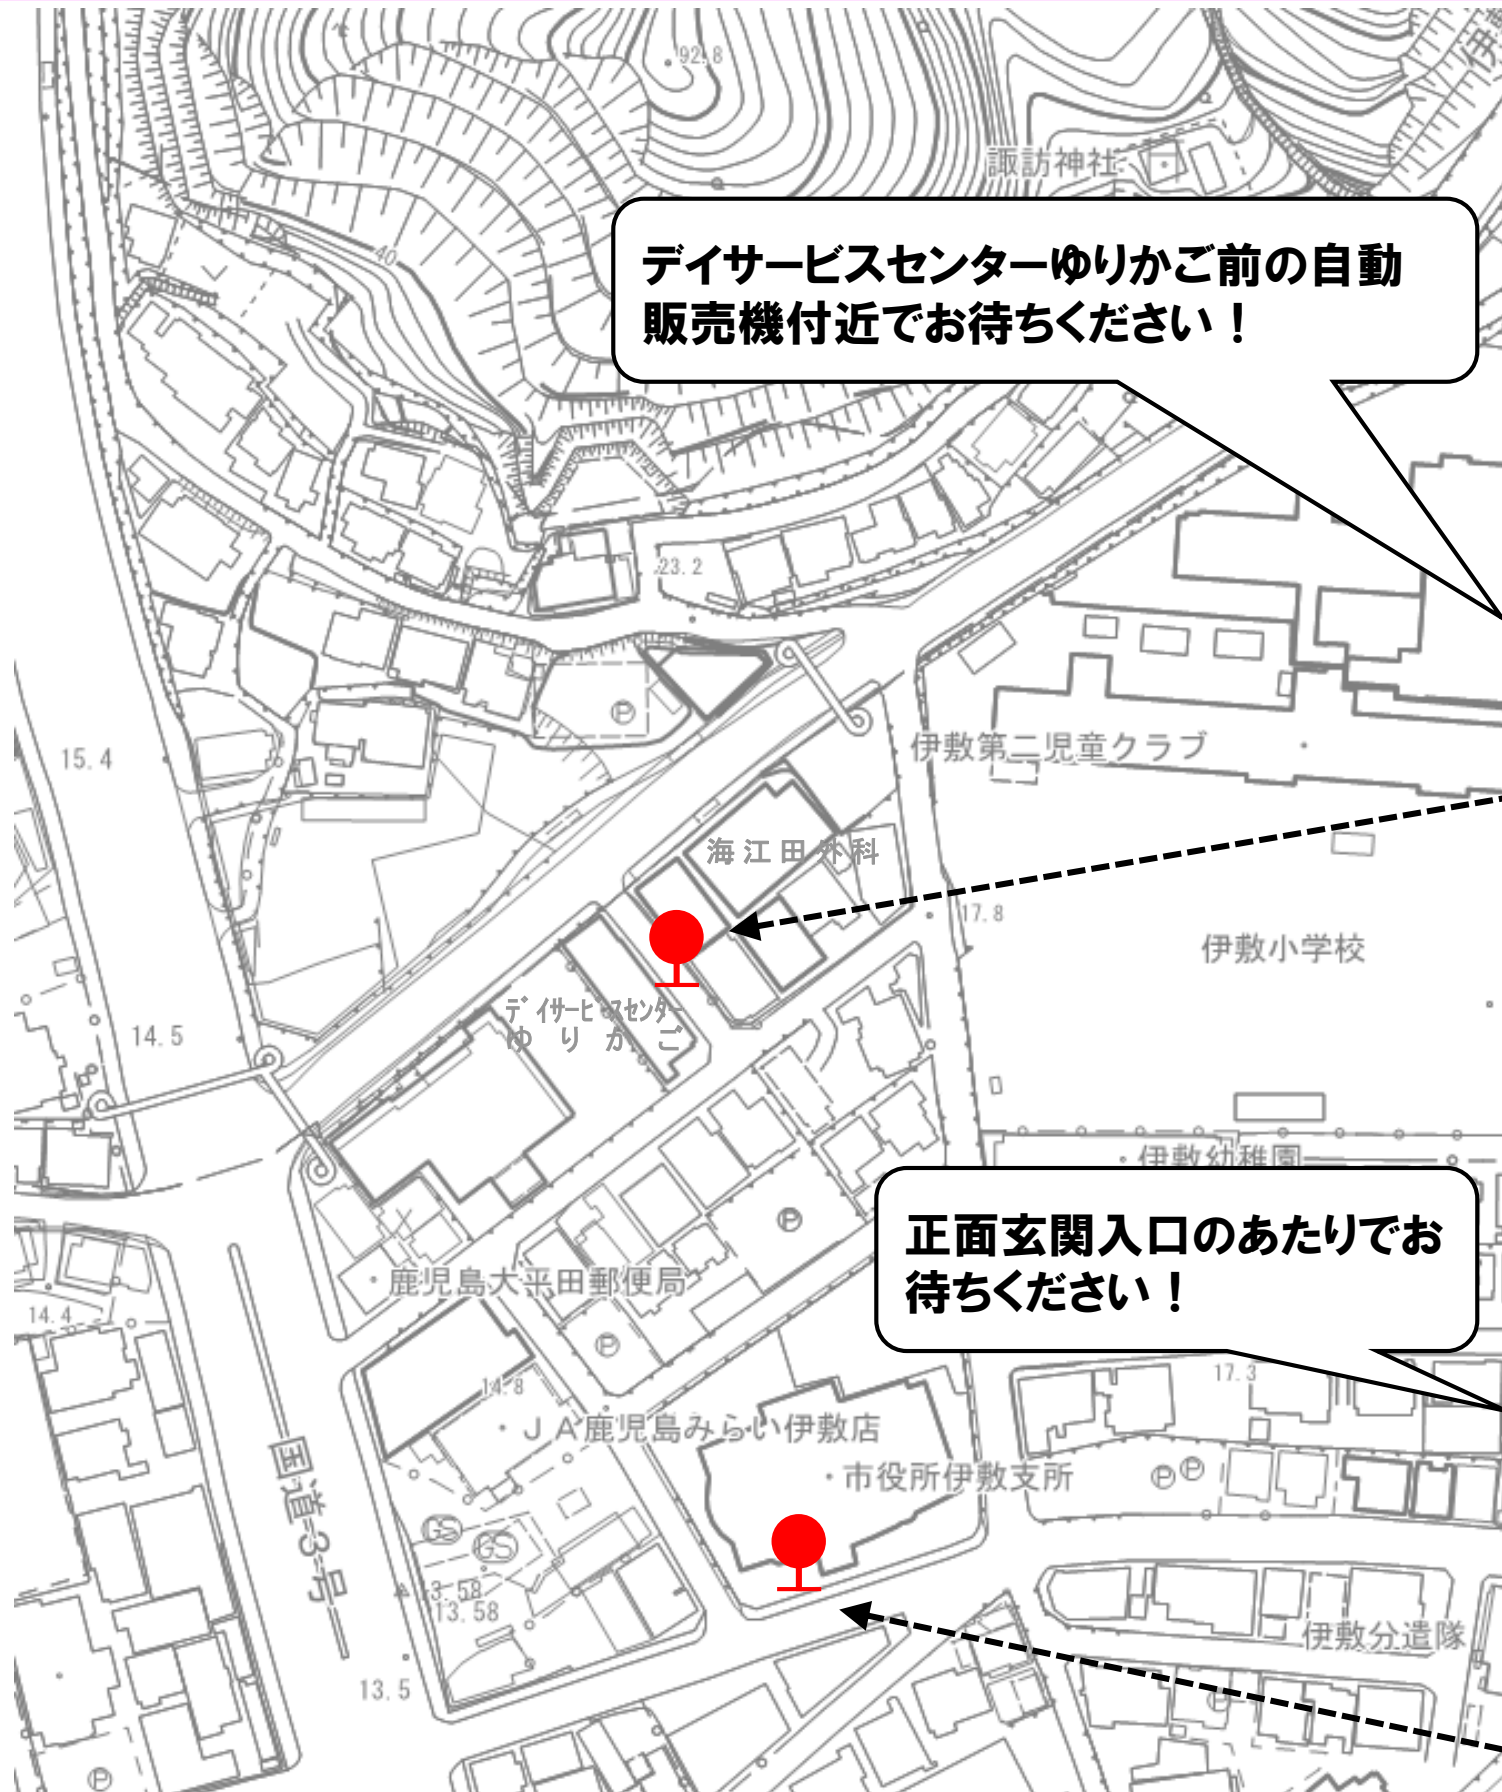

**あけぼの伊敷店駐車場入り口
あたりでお待ちください！**

※ 表示のポイントは、乗車する場所の目安として表示しております。
道路状況等に応じて、停車が可能な場所に停めることとなります。

(小野・伊敷地域)乗合タクシー乗降ポイント

※ 表示のポイントは、乗車する場所の目安として表示しております。道路状況等に応じて、停車が可能な場所に停めることとなります。

(小野・伊敷地域)乗合タクシー乗降ポイント

※ 表示のポイントは、乗車する場所の目安として表示しております。道路状況等に応じて、停車が可能な場所に停めることとなります。

(小野・伊敷地域)乗合タクシー乗降ポイント

※ 表示のポイントは、乗車する場所の目安として表示しております。
道路状況等に応じて、停車が可能な場所に停めることとなります。

(小野・伊敷地域)乗合タクシー乗降ポイント

⑦お乃湯

乗車ポイント

お乃湯駐車場入り口あたりでお待ちください。

※ 表示のポイントは、乗車する場所の目安として表示しております。道路状況等に応じて、停車が可能な場所に停めることとなります。

(小野・伊敷地域)乗合タクシー乗降ポイント

⑧ハートピアかごしま

正面入口のあたりでお待ちください！

※ 表示のポイントは、乗車する場所の目安として表示しております。道路状況等に応じて、停車が可能な場所に停めることとなります。

(小野・伊敷地域)乗合タクシー乗降ポイント

正面入口のあたりでお待ちください！

※ 表示のポイントは、乗車する場所の目安として表示しております。道路状況等に応じて、停車が可能な場所に停めることとなります。