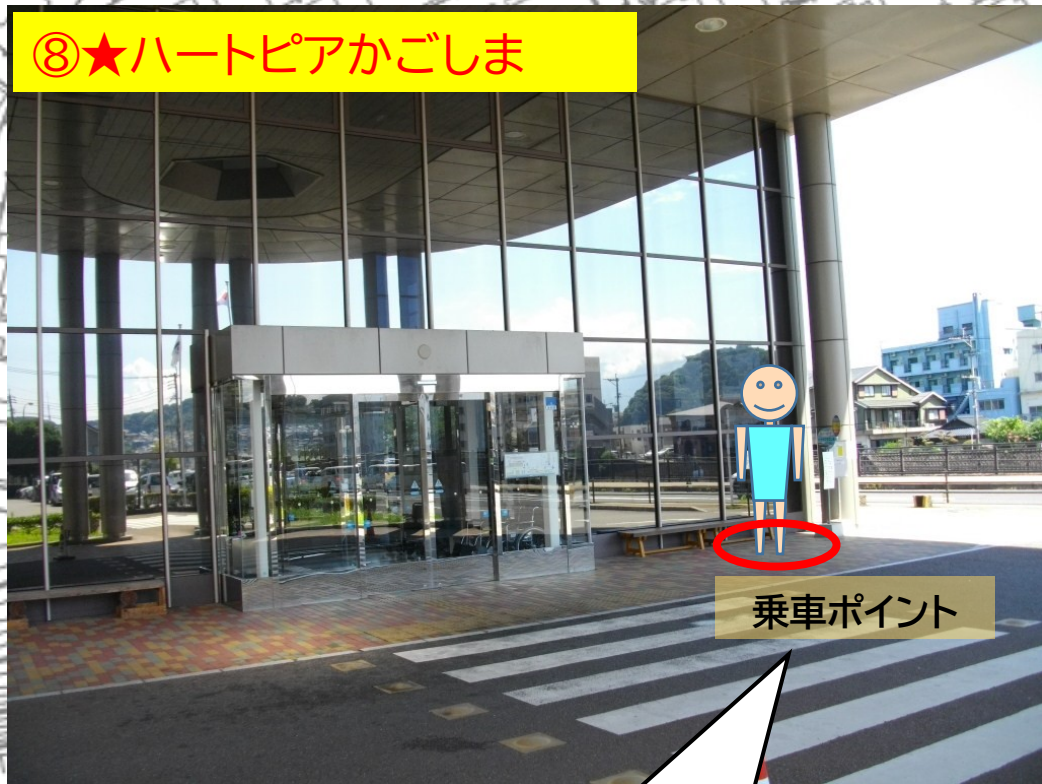

⑥車庫前

このあたりでお待ちください。

⑦五丁目1番

このあたりでお待ちください。

※ 表示のポイントは、乗車する場所の目安として表示しております。
道路状況等に応じて、停車が可能な場所に停めることとなります。

⑧★ハートピアかごしま

乗車ポイント

正面入口のあたりでお待ちください！

ハートピアかごしま

玉江橋

※ 表示のポイントは、乗車する場所の目安として表示しております。
道路状況等に応じて、停車が可能な場所に停めることとなります。

⑨★西部保健センター

乗車ポイント

正面入口近くでお待ちください！

西部保健センター

タイヨー草牟田店駐車場入口近くでお待ちください！