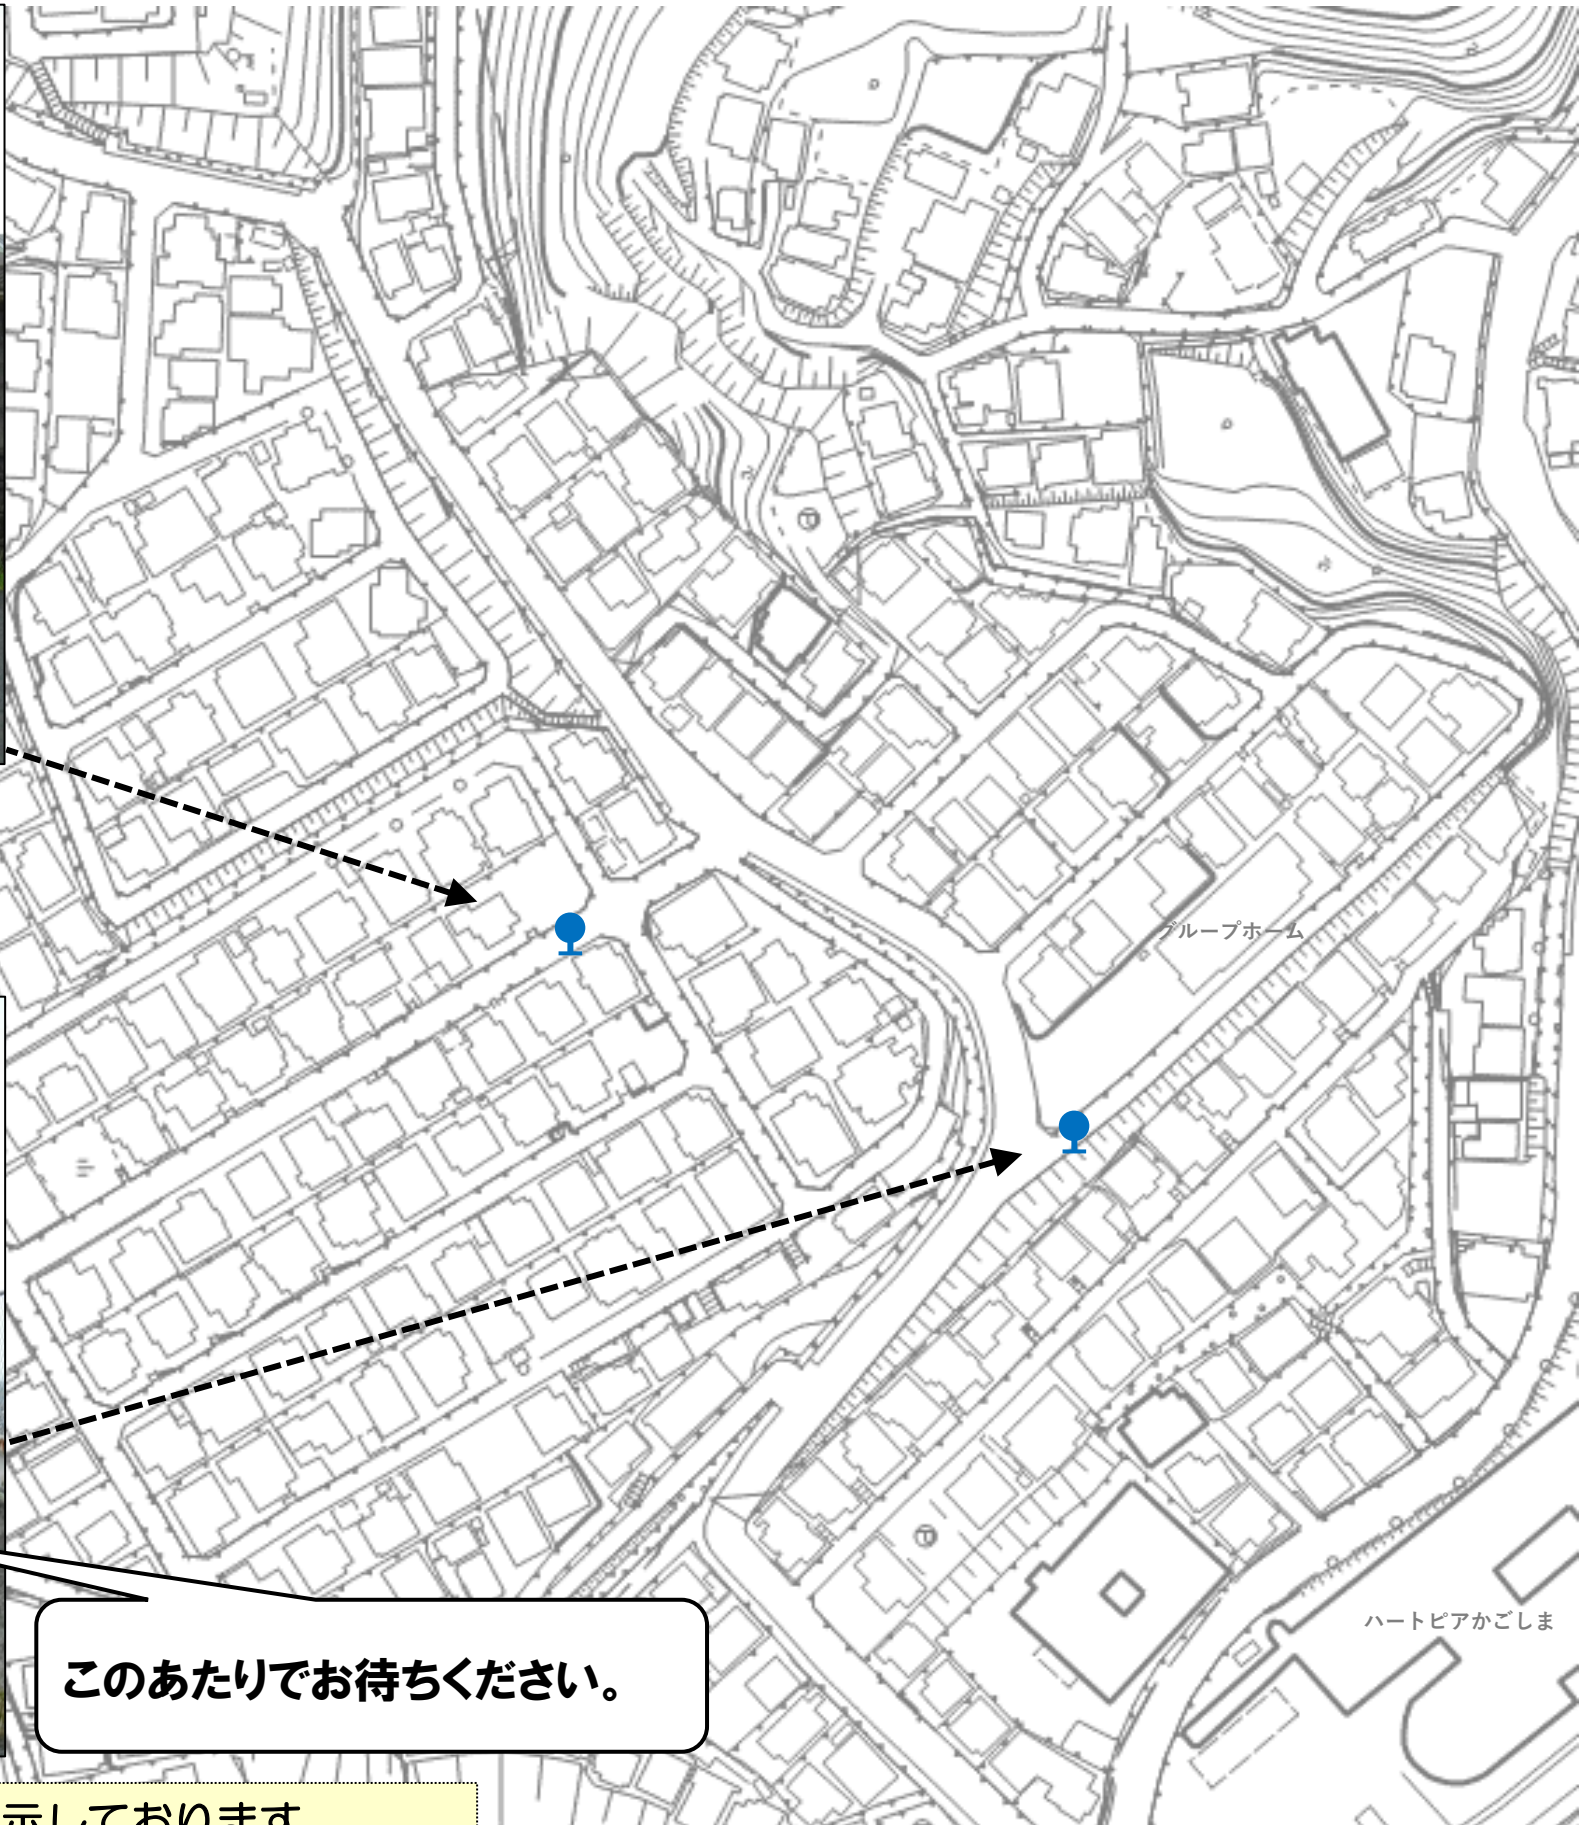

⑤五丁目18番

③五丁目28番

このあたりでお待ちください！

このあたりでお待ちください！

このあたりでお待ちください！

④親和会館前

※ 表示のポイントは、乗車する場所の目安として表示しております。道路状況等に応じて、停車が可能な場所に停めることとなります。

(永吉団地地域)乗合タクシー

⑥車庫前

このあたりでお待ちください。

⑦五丁目1番

このあたりでお待ちください。

※ 表示のポイントは、乗車する場所の目安として表示しております。
道路状況等に応じて、停車が可能な場所に停めることとなります。

⑧★ハートピアかごしま

乗車ポイント

正面入口のあたりでお待ちください！

ハートピアかごしま

玉江橋

※ 表示のポイントは、乗車する場所の目安として表示しております。
道路状況等に応じて、停車が可能な場所に停めることとなります。

⑨★西部保健センター

乗車ポイント

正面入口近くでお待ちください！

西部保健センター

タイヨー草牟田店駐車場入口近くでお待ちください！

⑩★中草牟田

乗車ポイント

※ 表示のポイントは、乗車する場所の目安として表示しております。道路状況等に応じて、停車が可能な場所に停めることとなります。