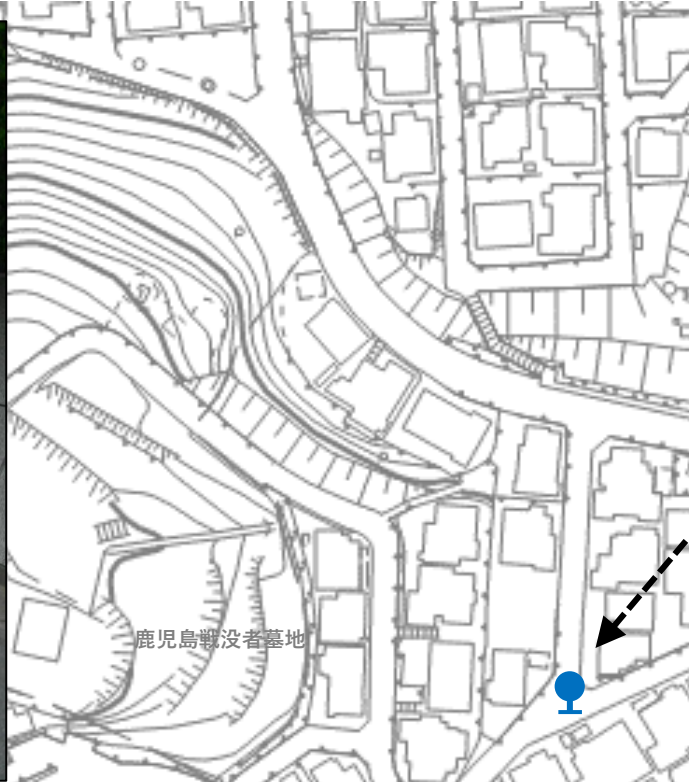

①★山形屋ショッピングプラザ明和店

乗車ポイント

山形屋ショッピングプラザ前の階段の前
あたりでお待ちください！

※ 表示のポイントは、乗車する場所の目安として表示しております。
道路状況等に応じて、停車が可能な場所に停めることとなります。

(永吉団地地域)乗合タクシー

※ 表示のポイントは、乗車する場所の目安として表示しております。
道路状況等に応じて、停車が可能な場所に停めることとなります。

(永吉団地地域)乗合タクシー

⑤五丁目18番

③五丁目28番

このあたりでお待ちください！

このあたりでお待ちください！

このあたりでお待ちください！

④親和会館前

※ 表示のポイントは、乗車する場所の目安として表示しております。道路状況等に応じて、停車が可能な場所に停めることとなります。

(永吉団地地域)乗合タクシー

⑥車庫前

このあたりでお待ちください。

⑦五丁目1番

このあたりでお待ちください。

※ 表示のポイントは、乗車する場所の目安として表示しております。
道路状況等に応じて、停車が可能な場所に停めることとなります。

⑧★ハートピアかごしま

乗車ポイント

正面入口のあたりでお待ちください！

ハートピアかごしま

玉江橋

※ 表示のポイントは、乗車する場所の目安として表示しております。
道路状況等に応じて、停車が可能な場所に停めることとなります。

⑨★西部保健センター

乗車ポイント

正面入口近くでお待ちください！

西部保健センター

タイヨー草牟田店駐車場入口近くでお待ちください！