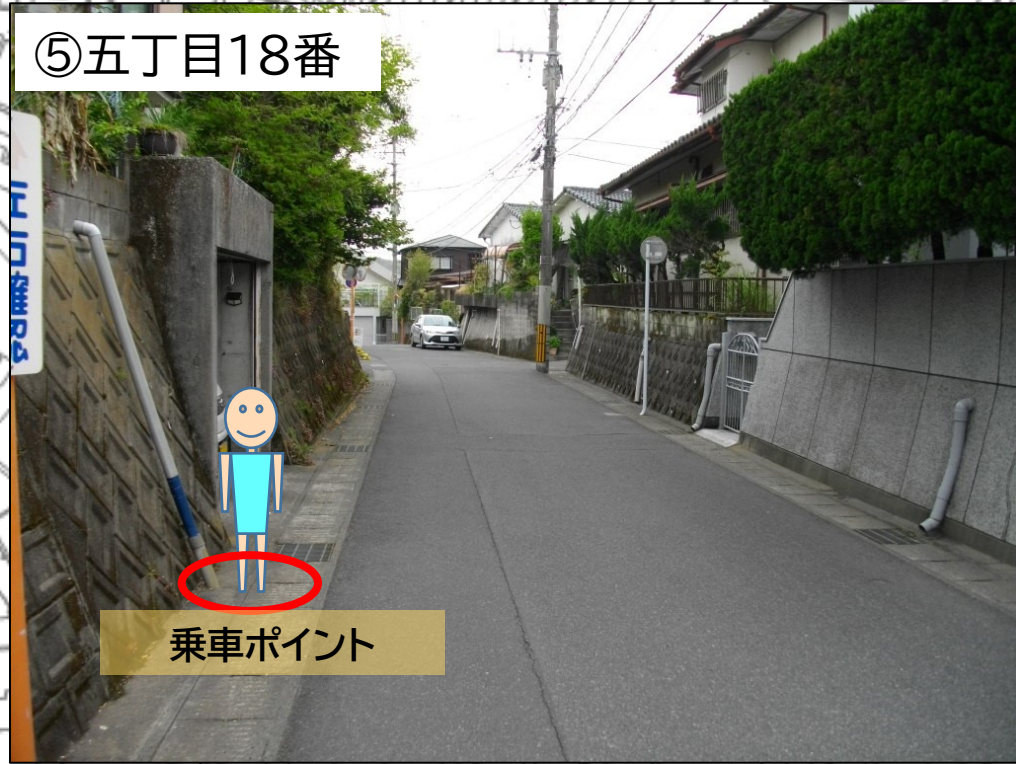

①★山形屋ショッピングプラザ明和店

乗車ポイント

山形屋ショッピングプラザ前の階段の前
あたりでお待ちください！

※ 表示のポイントは、乗車する場所の目安として表示しております。
道路状況等に応じて、停車が可能な場所に停めることとなります。

(永吉団地地域)乗合タクシー

※ 表示のポイントは、乗車する場所の目安として表示しております。
道路状況等に応じて、停車が可能な場所に停めることとなります。

(永吉団地地域)乗合タクシー

⑤五丁目18番

③五丁目28番

このあたりでお待ちください！

このあたりでお待ちください！

このあたりでお待ちください！

④親和会館前

※ 表示のポイントは、乗車する場所の目安として表示しております。道路状況等に応じて、停車が可能な場所に停めることとなります。

(永吉団地地域)乗合タクシー

ハートピアかごしま

玉江橋

※ 表示のポイントは、乗車する場所の目安として表示しております。
道路状況等に応じて、停車が可能な場所に停めることとなります。

⑨★西部保健センター

乗車ポイント

正面入口近くでお待ちください！

西部保健センター

タイヨー草牟田店駐車場入口近くでお待ちください！