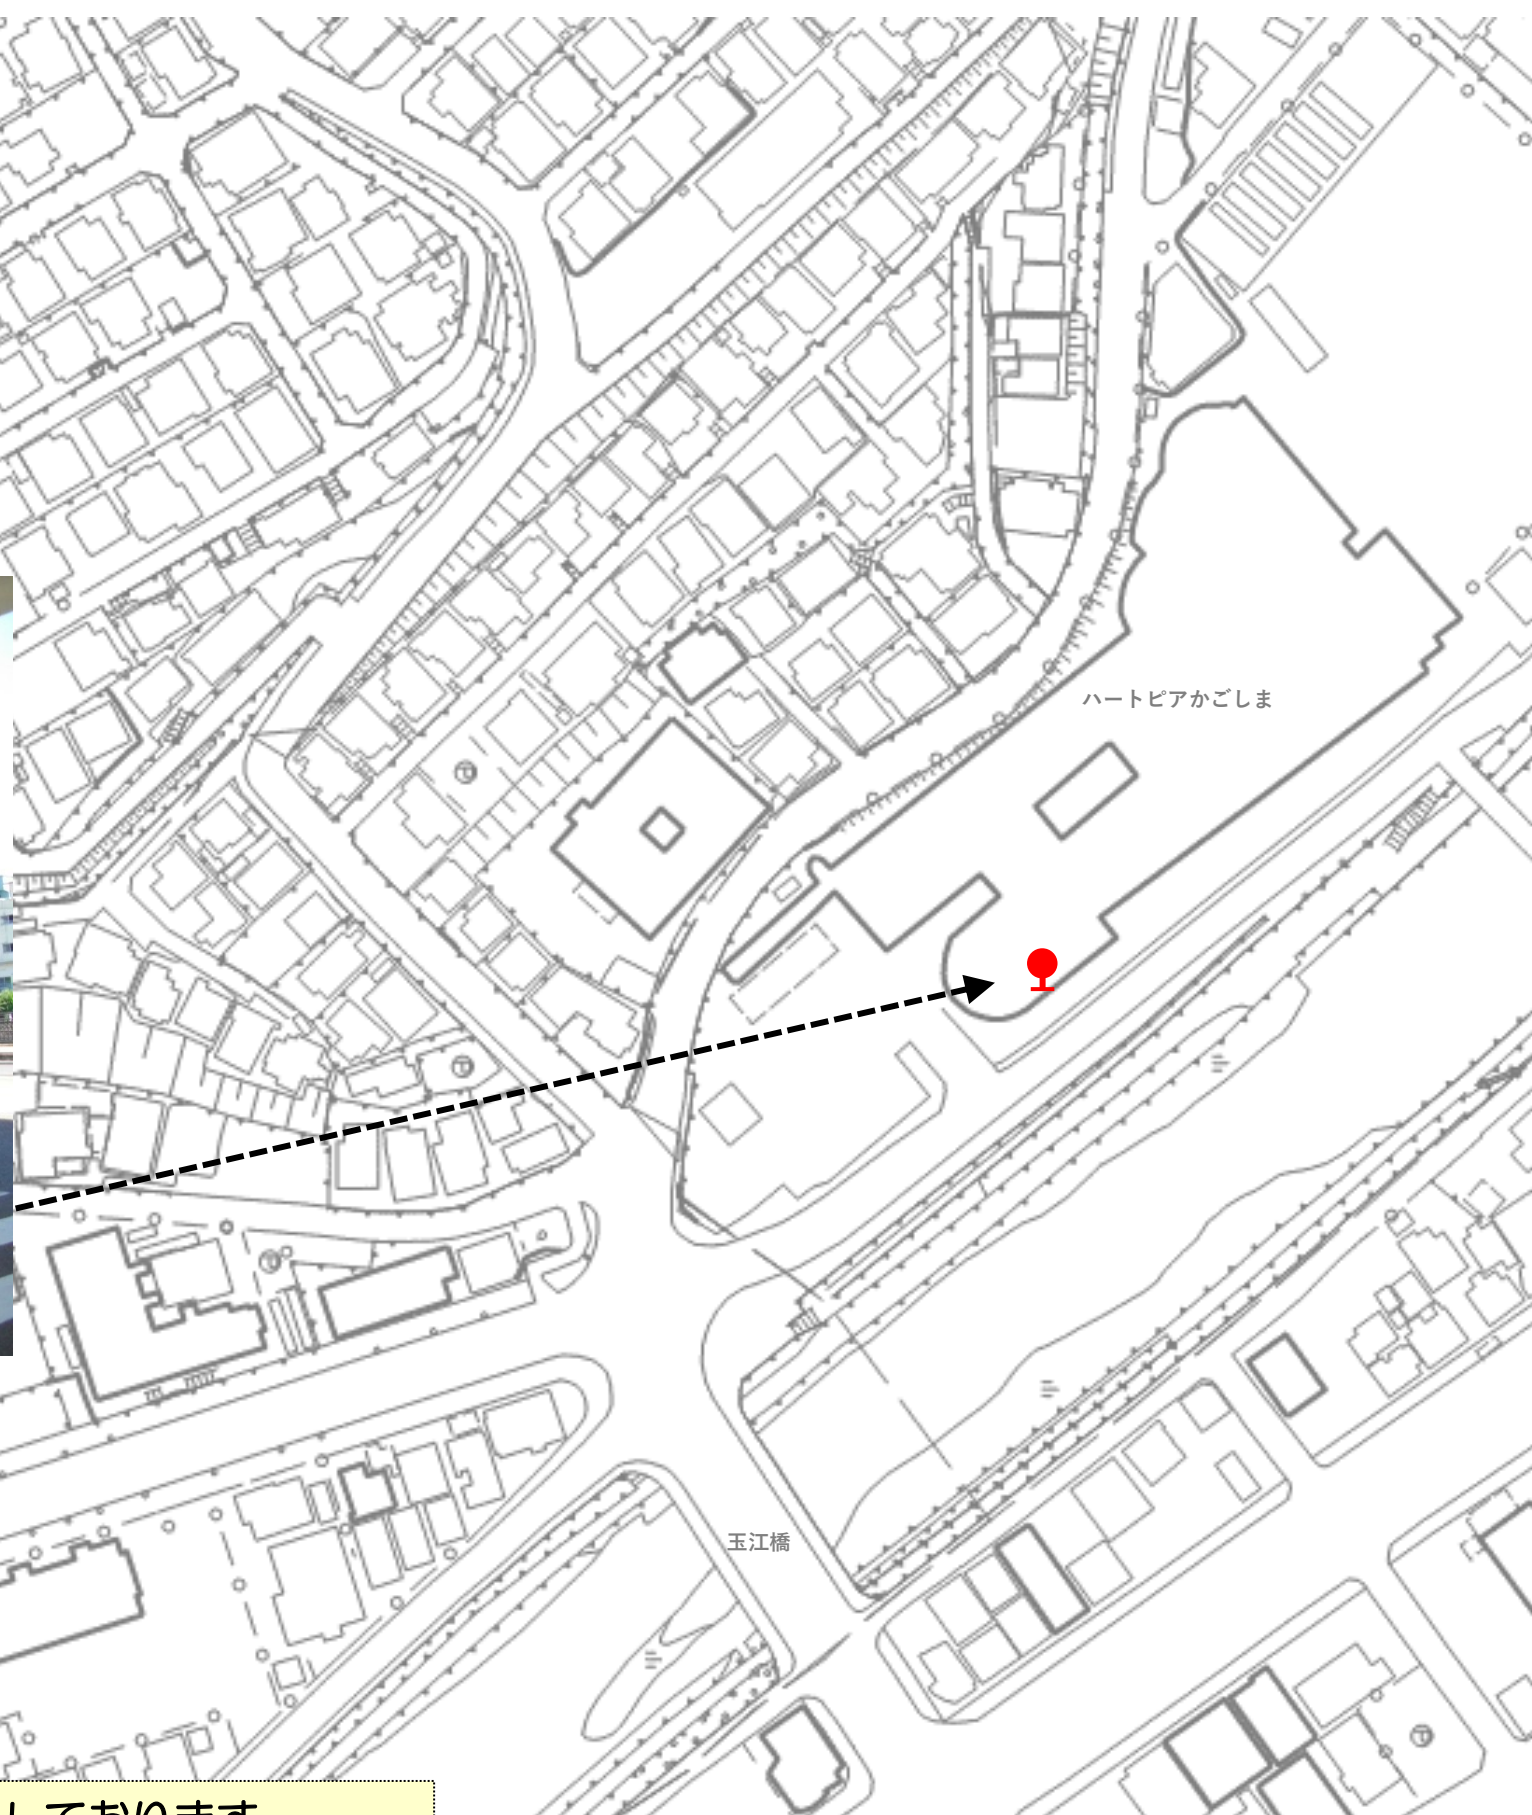

⑤五丁目18番

③五丁目28番

このあたりでお待ちください！

このあたりでお待ちください！

このあたりでお待ちください！

④親和会館前

※ 表示のポイントは、乗車する場所の目安として表示しております。道路状況等に応じて、停車が可能な場所に停めることとなります。

(永吉団地地域)乗合タクシー

⑥車庫前

このあたりでお待ちください。

⑦五丁目1番

このあたりでお待ちください。

※ 表示のポイントは、乗車する場所の目安として表示しております。
道路状況等に応じて、停車が可能な場所に停めることとなります。

⑧★ハートピアかごしま

乗車ポイント

正面入口のあたりでお待ちください！

ハートピアかごしま

玉江橋

※ 表示のポイントは、乗車する場所の目安として表示しております。
道路状況等に応じて、停車が可能な場所に停めることとなります。

⑨★西部保健センター

乗車ポイント

正面入口近くでお待ちください！

西部保健センター

タイヨー草牟田店駐車場入口近くでお待ちください！

⑩★中草牟田

乗車ポイント

※ 表示のポイントは、乗車する場所の目安として表示しております。道路状況等に応じて、停車が可能な場所に停めることとなります。