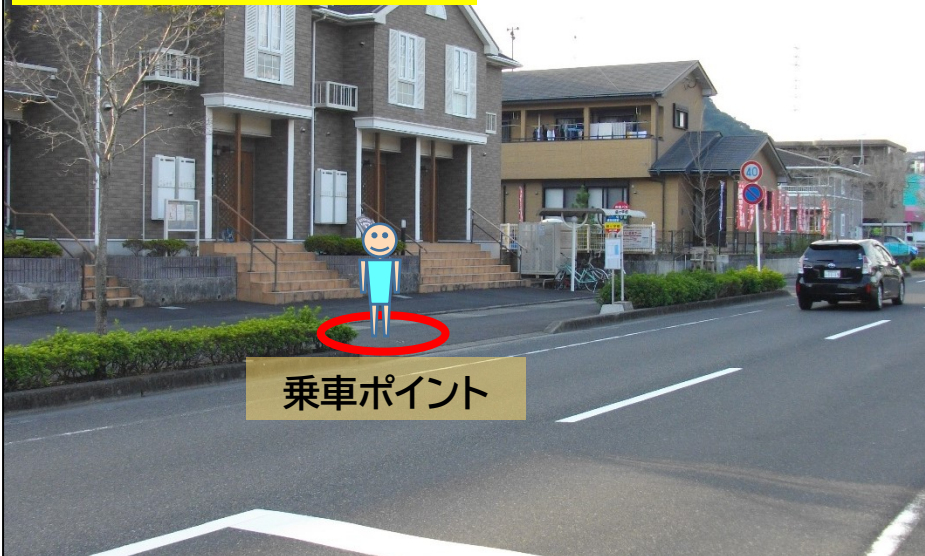

③森山団地中

※ 表示のポイントは、乗車する場所の目安として表示しております。道路状況等に応じて、停車が可能な場所に停めることとなります。

(森山団地・西紫原台地域)乗合タクシー

このあたりでお待ち
ください！

④森山団地南

⑥西紫原台公園

西紫原台公園の前あたり
でお待ちください！

⑤西紫原台入口

このあたりでお待ち
ください！

※ 表示のポイントは、乗車する場所の目安として表示しております。
道路状況等に応じて、停車が可能な場所に停めることとなります。

(森山団地・西紫原台地域)乗合タクシー

鍋ヶ宇都バス停の手前あたりで
お待ちください！

⑦★鍋ヶ宇都バス停

※ 表示のポイントは、乗車する場所の目安として表示しております。
道路状況等に応じて、停車が可能な場所に停めることとなります。

⑧★樋ヶ迫バス停