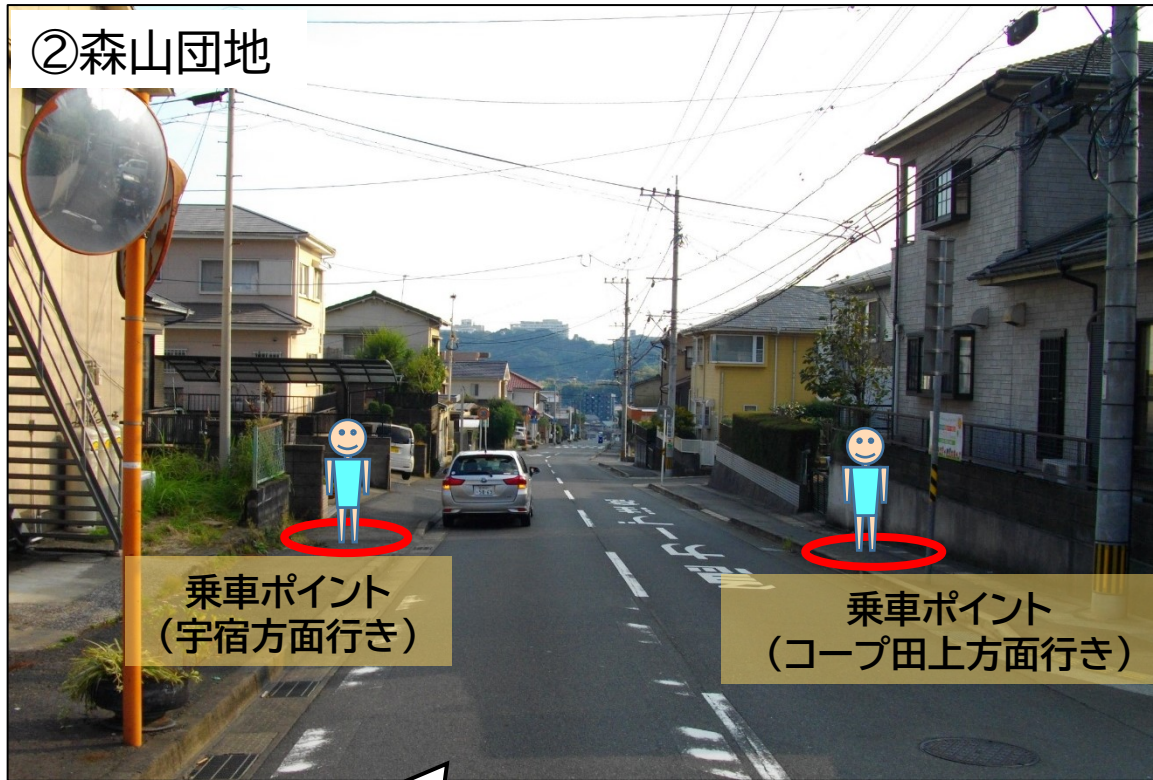

①★天神ヶ瀬戸バス停
(乗車ポイント)

天神ヶ瀬戸バス停の手前あたりで
お待ちください！

①★天神ヶ瀬戸バス停
(降車ポイント)

降車はこのあたりとなります。

※ 表示のポイントは、乗車する場所の目安として表示しております。
道路状況等に応じて、停車が可能な場所に停めることとなります。

(森山団地・西紫原台地域)乗合タクシー

②森山団地

このあたりでお待ちください！

③森山団地中

※ 表示のポイントは、乗車する場所の目安として表示しております。道路状況等に応じて、停車が可能な場所に停めることとなります。

(森山団地・西紫原台地域)乗合タクシー

このあたりでお待ち
ください！

④森山団地南

⑥西紫原台公園

西紫原台公園の前あたり
でお待ちください！

⑤西紫原台入口

このあたりでお待ち
ください！

※ 表示のポイントは、乗車する場所の目安として表示しております。
道路状況等に応じて、停車が可能な場所に停めることとなります。

(森山団地・西紫原台地域)乗合タクシー

鍋ヶ宇都バス停の手前あたりで
お待ちください！

⑦★鍋ヶ宇都バス停

※ 表示のポイントは、乗車する場所の目安として表示しております。
道路状況等に応じて、停車が可能な場所に停めることとなります。

⑧★樋ヶ迫バス停