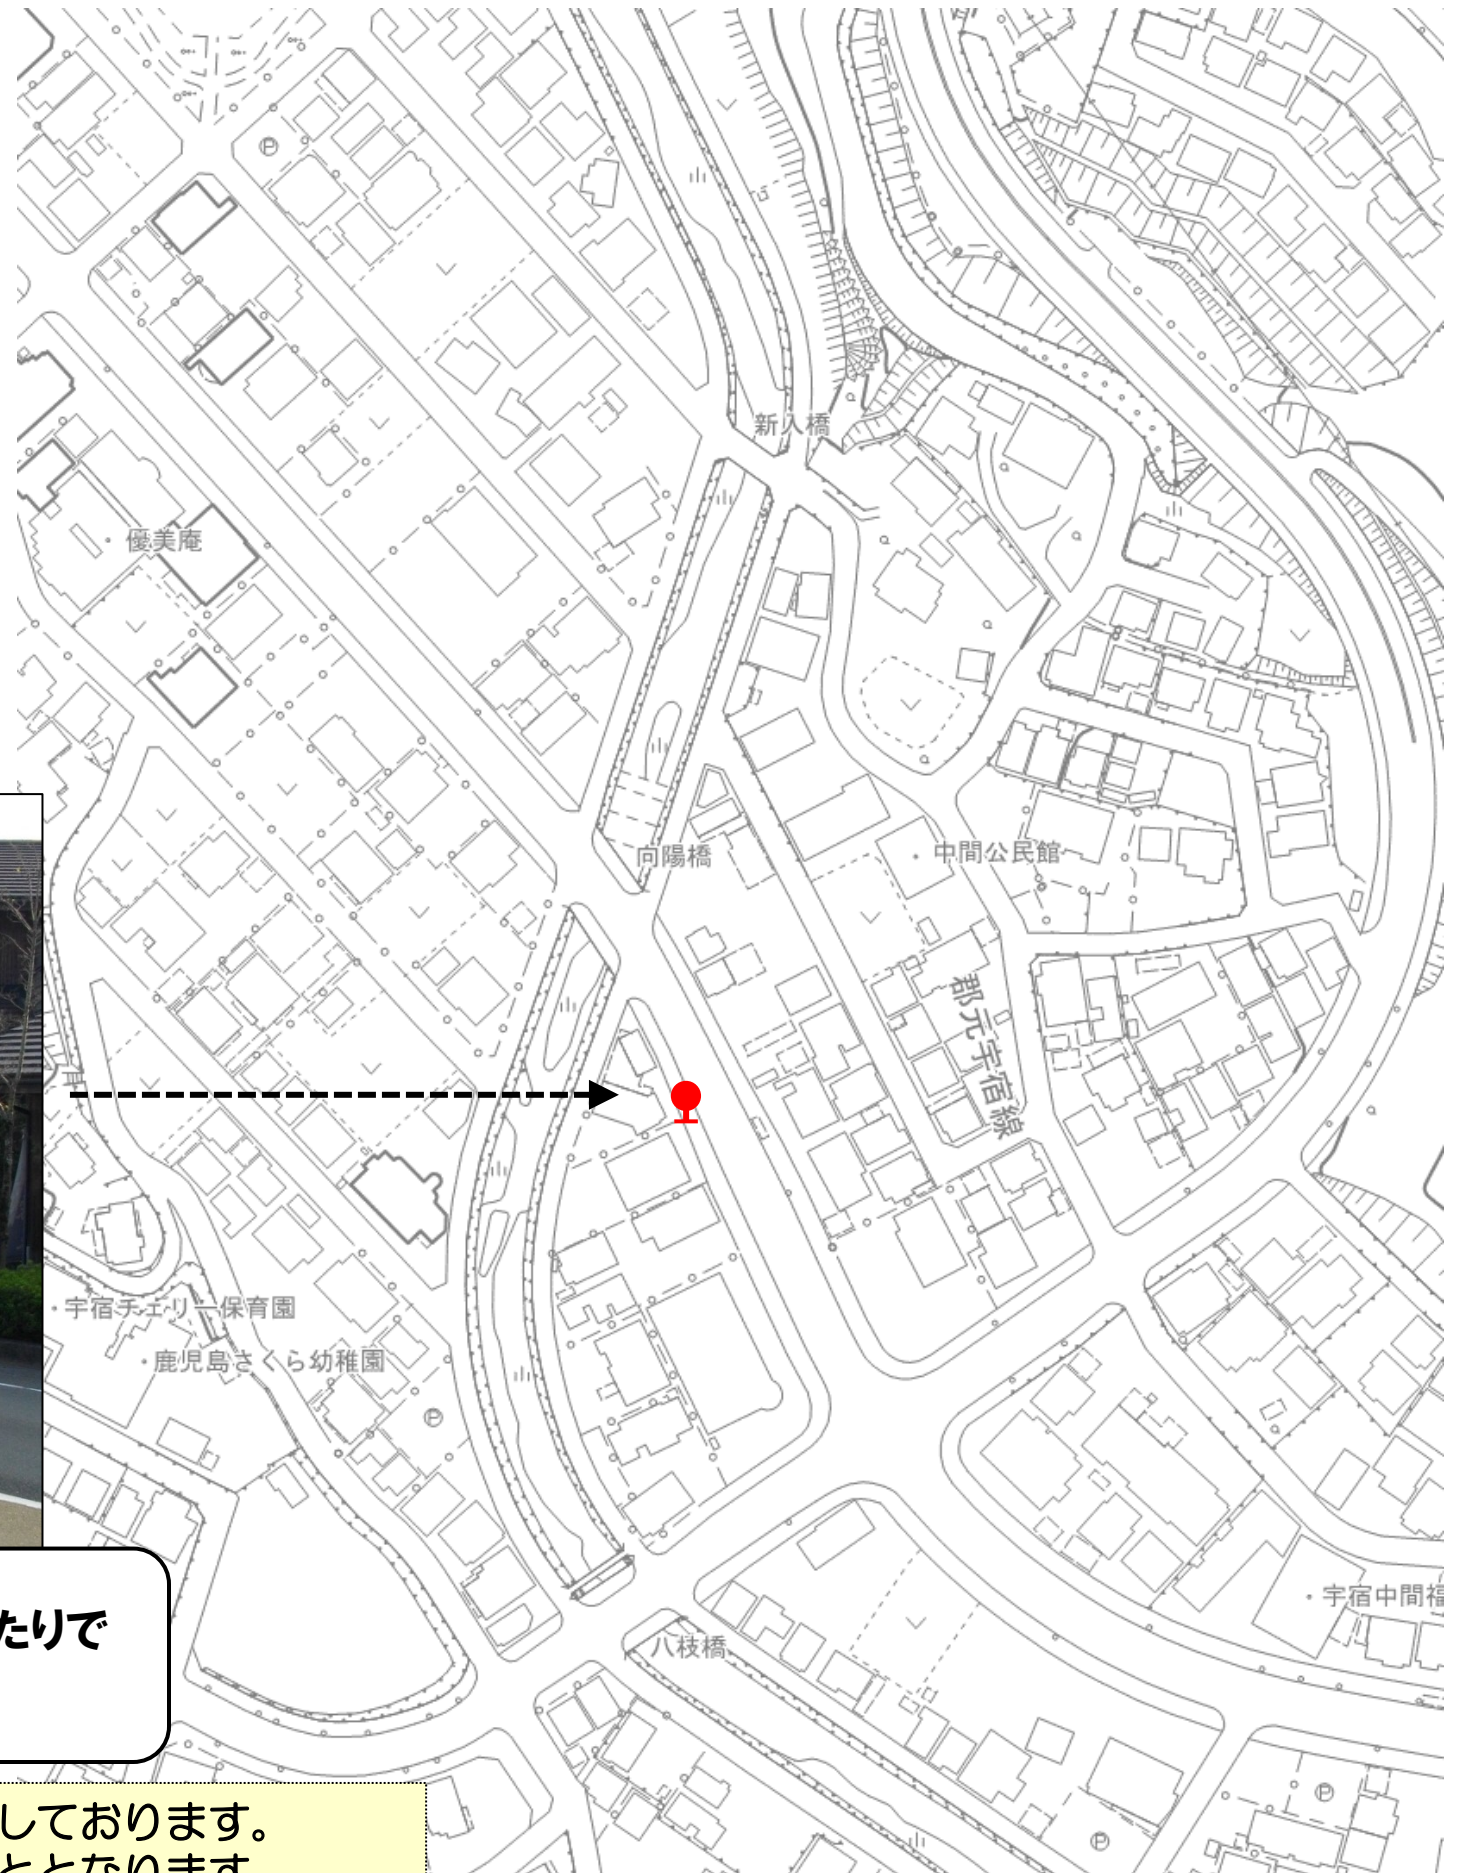

①★天神ヶ瀬戸バス停
(乗車ポイント)

天神ヶ瀬戸バス停の手前あたりで
お待ちください！

①★天神ヶ瀬戸バス停
(降車ポイント)

降車はこのあたりとなります。

※ 表示のポイントは、乗車する場所の目安として表示しております。
道路状況等に応じて、停車が可能な場所に停めることとなります。

(森山団地・西紫原台地域)乗合タクシー

②森山団地

このあたりでお待ちください！

このあたりでお待ち
ください！

※ 表示のポイントは、乗車する場所の目安として表示しております。
道路状況等に応じて、停車が可能な場所に停めることとなります。

(森山団地・西紫原台地域)乗合タクシー

鍋ヶ宇都バス停の手前あたりで
お待ちください！

⑦★鍋ヶ宇都バス停

※ 表示のポイントは、乗車する場所の目安として表示しております。
道路状況等に応じて、停車が可能な場所に停めることとなります。

⑧★樋ヶ迫バス停

樋ヶ迫バス停の先あたりで
お待ちください！

※ 表示のポイントは、乗車する場所の目安として表示しております。
道路状況等に応じて、停車が可能な場所に停めることとなります。