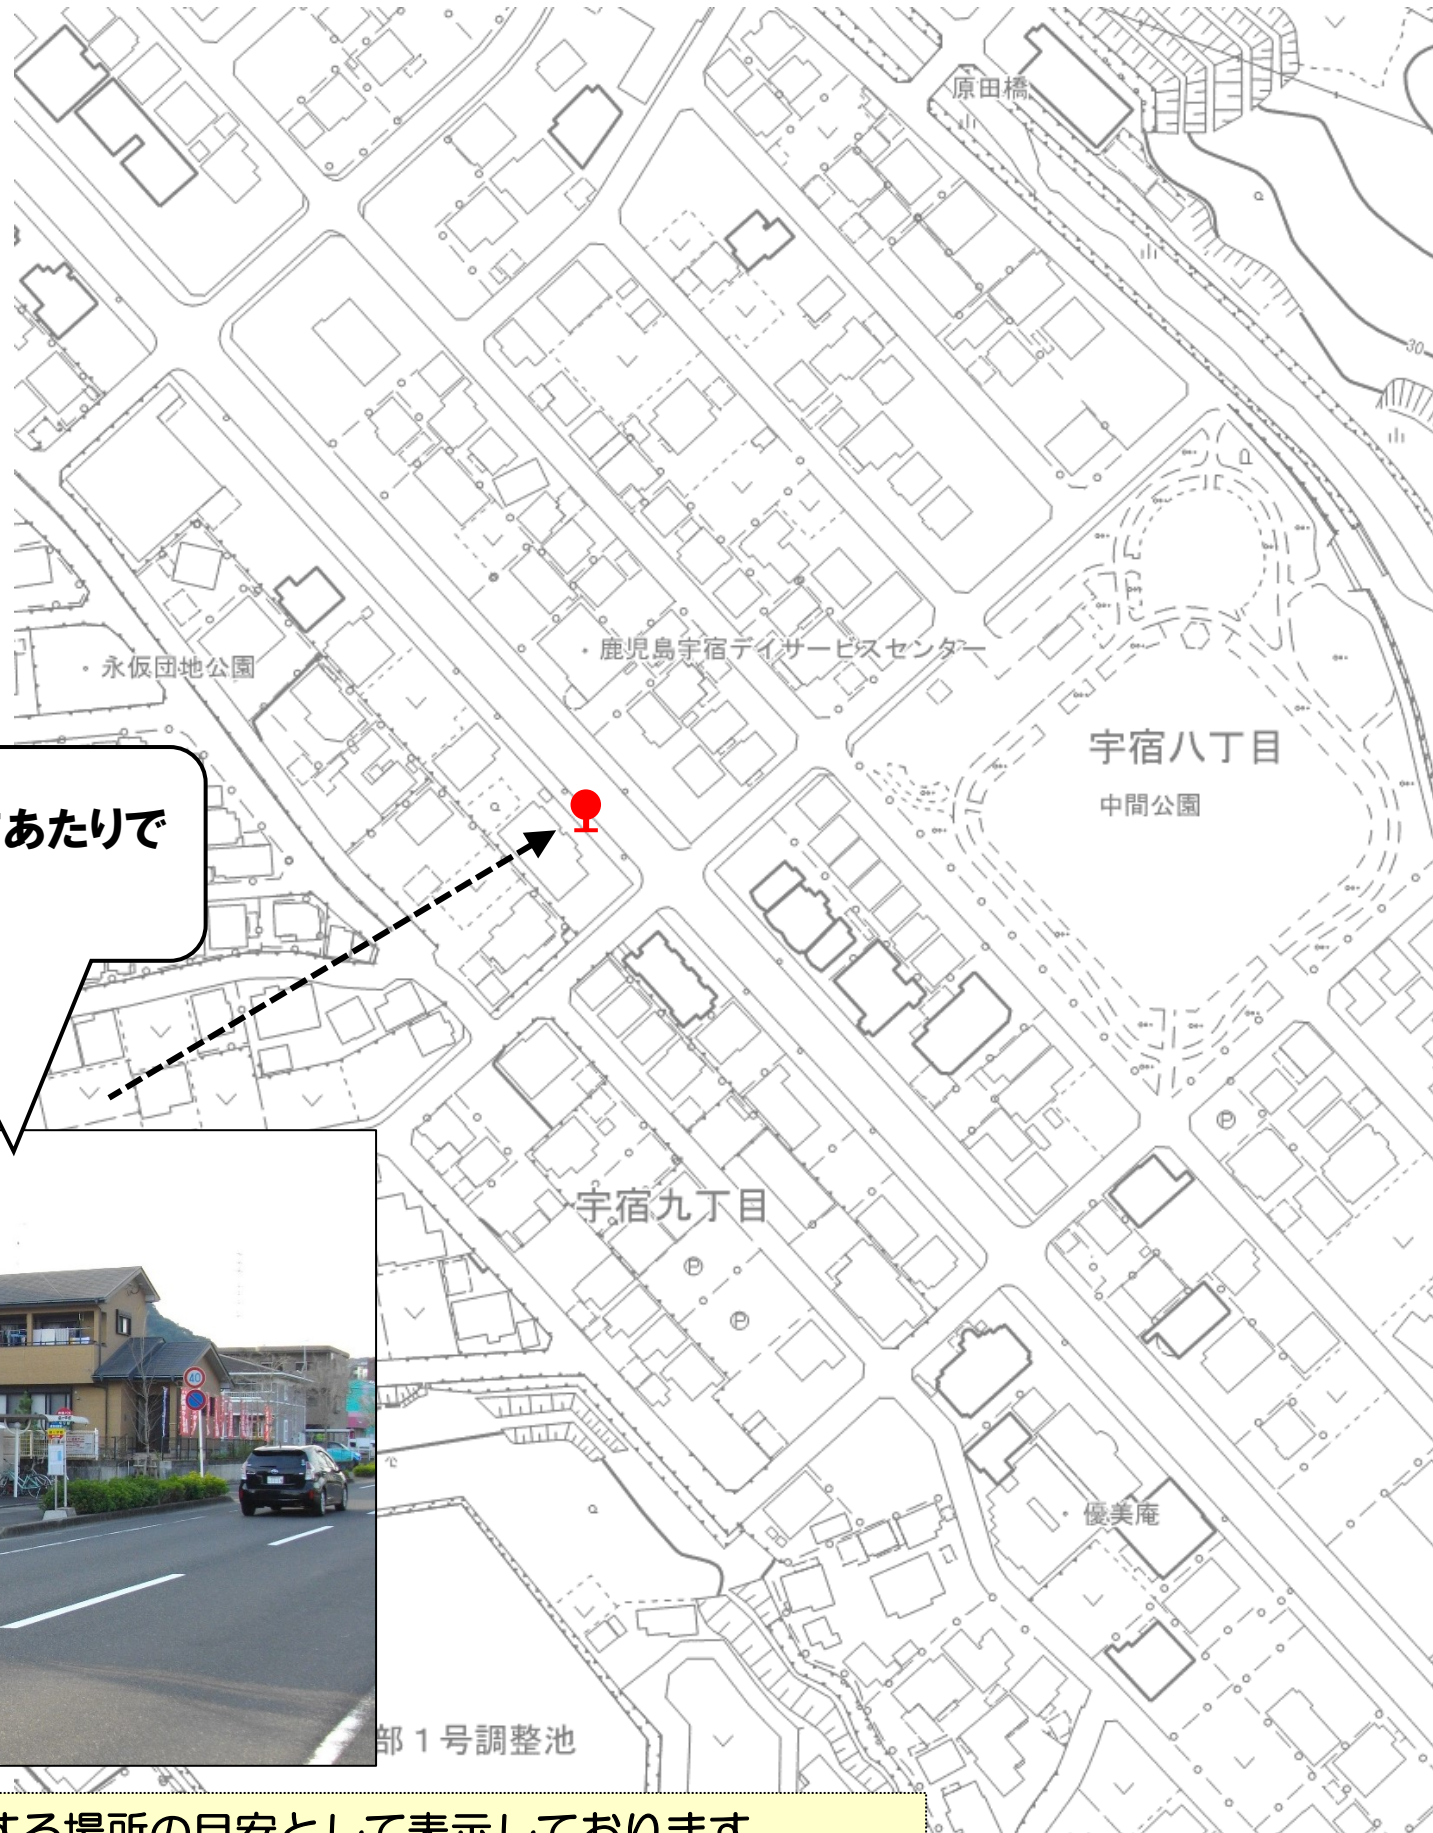

①★天神ヶ瀬戸バス停
(乗車ポイント)

天神ヶ瀬戸バス停の手前あたりで
お待ちください！

①★天神ヶ瀬戸バス停
(降車ポイント)

降車はこのあたりとなります。

※ 表示のポイントは、乗車する場所の目安として表示しております。
道路状況等に応じて、停車が可能な場所に停めることとなります。

(森山団地・西紫原台地域)乗合タクシー

②森山団地

このあたりでお待ちください！

③森山団地中

※ 表示のポイントは、乗車する場所の目安として表示しております。道路状況等に応じて、停車が可能な場所に停めることとなります。

(森山団地・西紫原台地域)乗合タクシー

このあたりでお待ち
ください！

④森山団地南

⑥西紫原台公園

西紫原台公園の前あたり
でお待ちください！

⑤西紫原台入口

このあたりでお待ち
ください！

※ 表示のポイントは、乗車する場所の目安として表示しております。
道路状況等に応じて、停車が可能な場所に停めることとなります。

(森山団地・西紫原台地域)乗合タクシー

鍋ヶ宇都バス停の手前あたりで
お待ちください！

⑦★鍋ヶ宇都バス停

※ 表示のポイントは、乗車する場所の目安として表示しております。
道路状況等に応じて、停車が可能な場所に停めることとなります。

⑧★樋ヶ迫バス停

樋ヶ迫バス停の先あたりで
お待ちください！

※ 表示のポイントは、乗車する場所の目安として表示しております。
道路状況等に応じて、停車が可能な場所に停めることとなります。