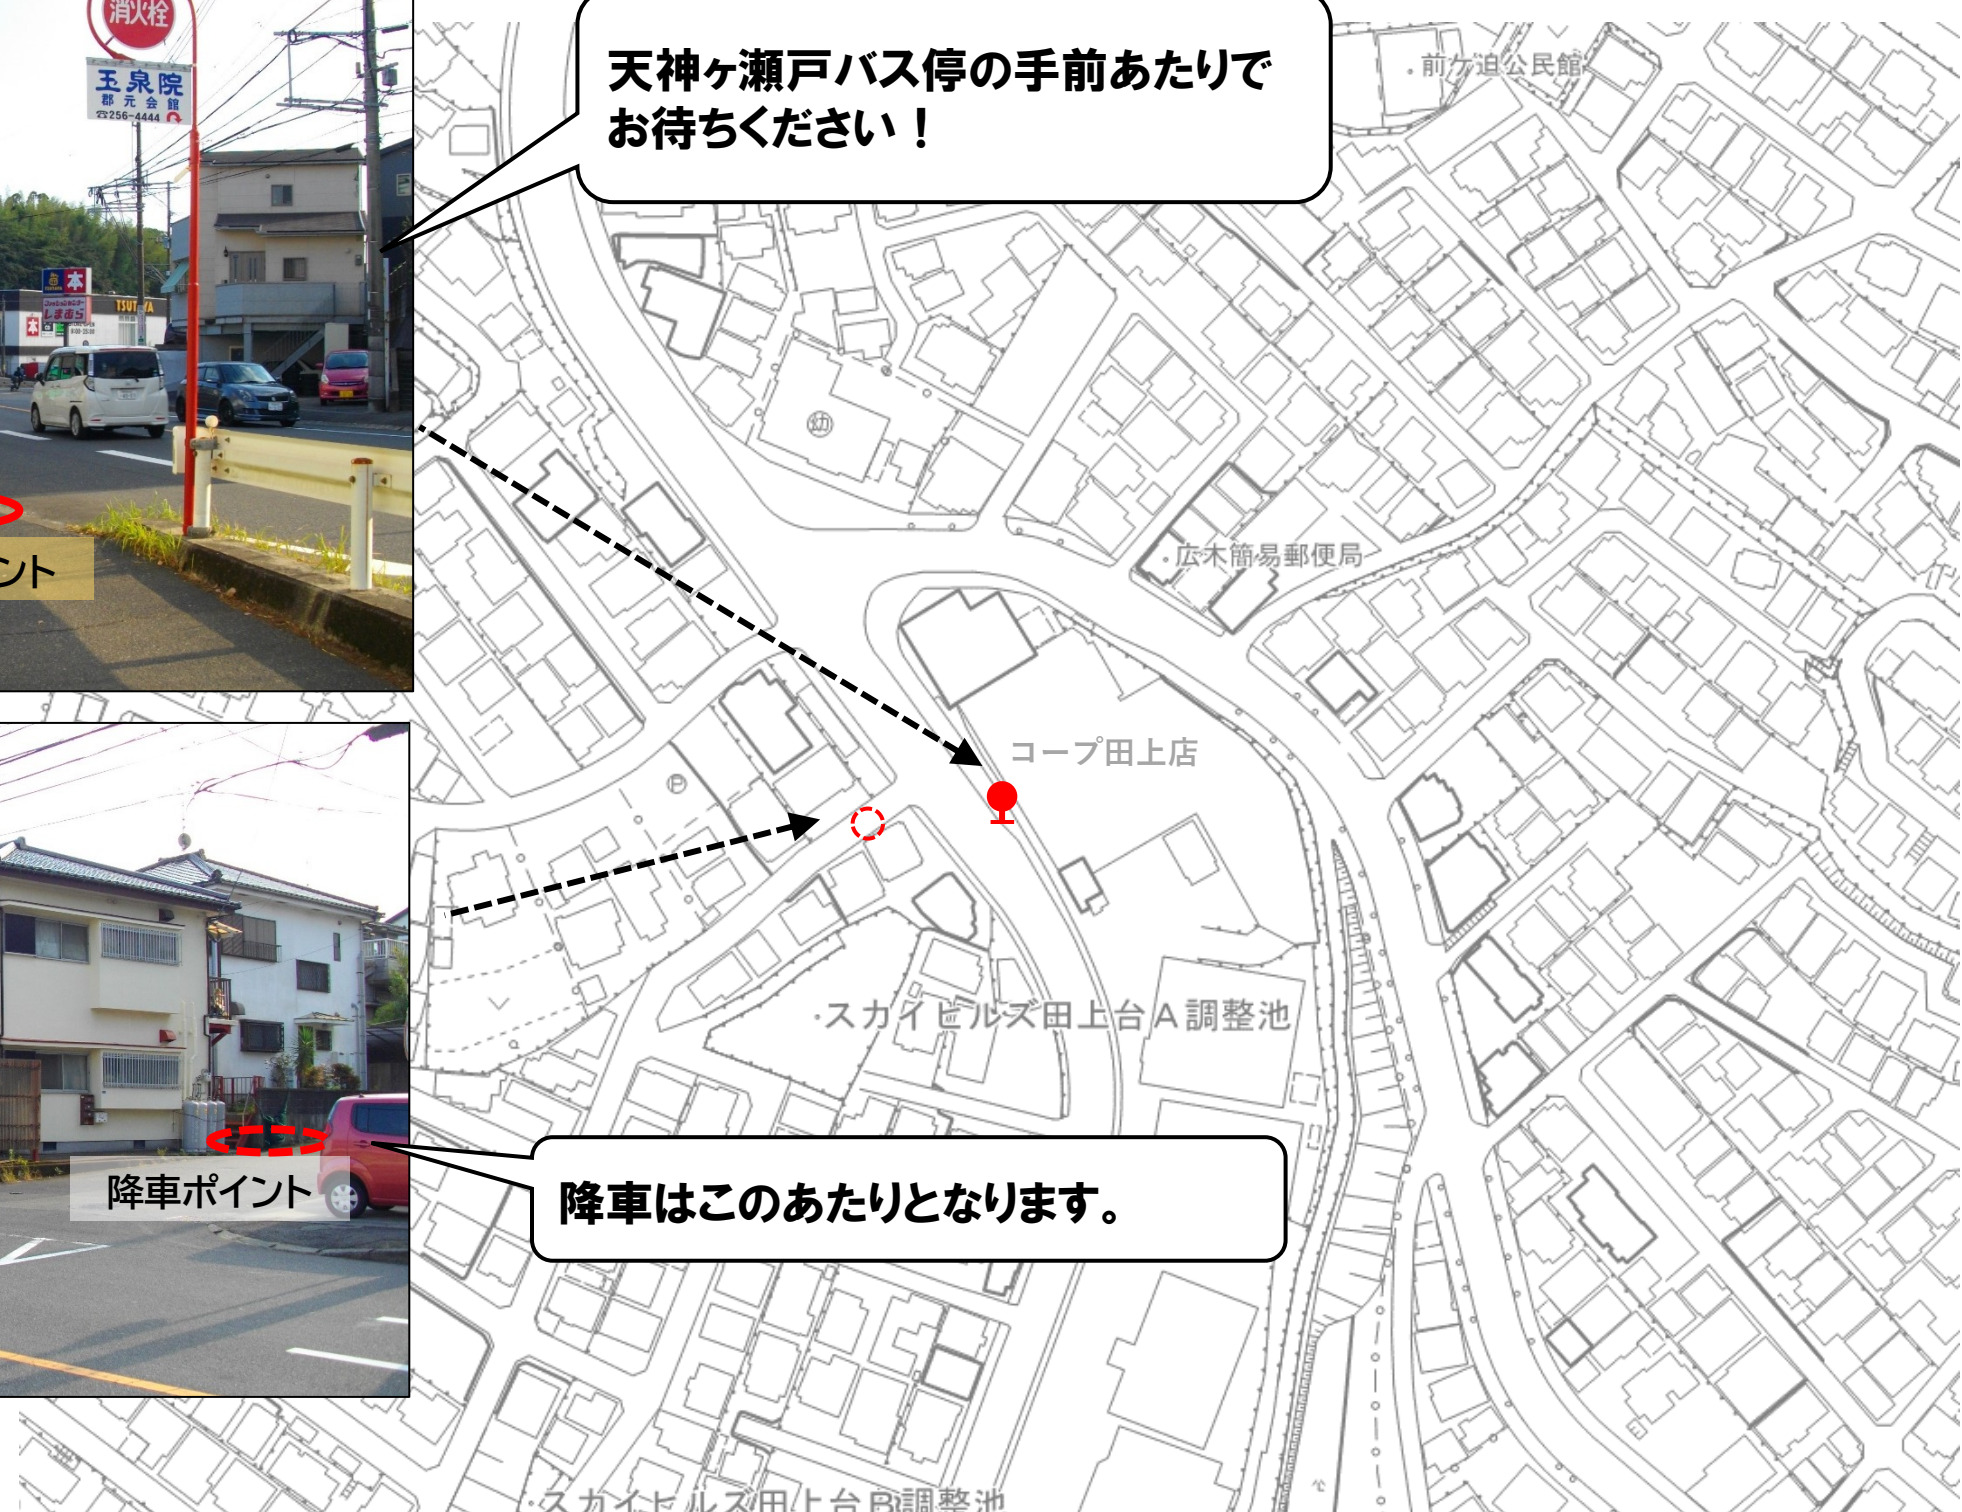

①★天神ヶ瀬戸バス停
(乗車ポイント)

天神ヶ瀬戸バス停の手前あたりで
お待ちください！

①★天神ヶ瀬戸バス停
(降車ポイント)

降車はこのあたりとなります。

※ 表示のポイントは、乗車する場所の目安として表示しております。
道路状況等に応じて、停車が可能な場所に停めることとなります。

(森山団地・西紫原台地域)乗合タクシー

②森山団地

このあたりでお待ちください！

③森山団地中

※ 表示のポイントは、乗車する場所の目安として表示しております。道路状況等に応じて、停車が可能な場所に停めることとなります。

(森山団地・西紫原台地域)乗合タクシー

このあたりでお待ち
ください！

④森山団地南

⑥西紫原台公園

西紫原台公園の前あたり
でお待ちください！

⑤西紫原台入口

このあたりでお待ち
ください！

※ 表示のポイントは、乗車する場所の目安として表示しております。
道路状況等に応じて、停車が可能な場所に停めることとなります。

(森山団地・西紫原台地域)乗合タクシー

鍋ヶ宇都バス停の手前あたりで
お待ちください！

⑦★鍋ヶ宇都バス停

※ 表示のポイントは、乗車する場所の目安として表示しております。
道路状況等に応じて、停車が可能な場所に停めることとなります。

⑧★樋ヶ迫バス停

樋ヶ迫バス停の先あたりで
お待ちください！

※ 表示のポイントは、乗車する場所の目安として表示しております。
道路状況等に応じて、停車が可能な場所に停めることとなります。