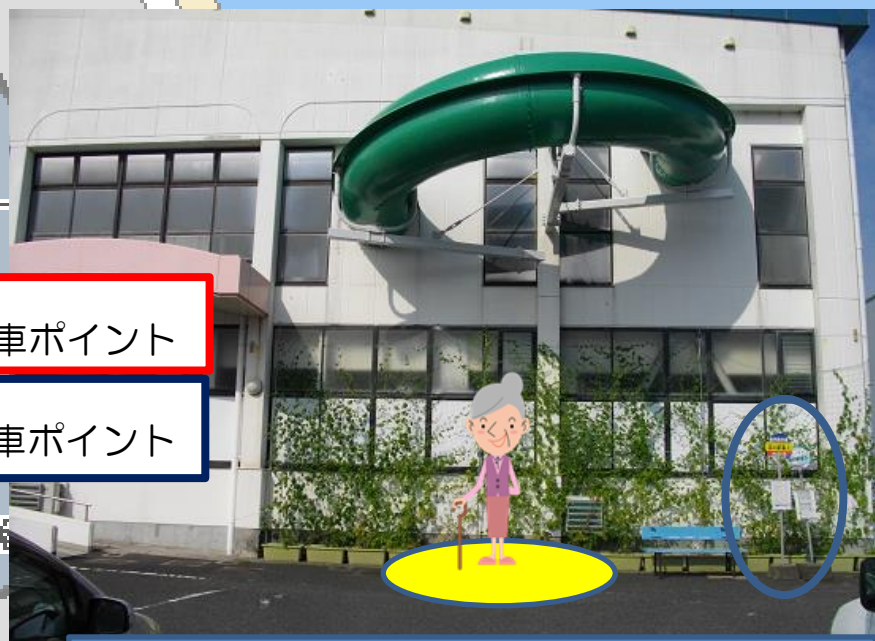

《① 瀬々串バス停留所付近 乗降ポイント》

《② 瀬々串駅前付近 乗降ポイント》

《③ 中名駅前バス停留所付近 乗降ポイント》

《④ 旧市バス停留所付近 乗降ポイント》

《⑤ タイヨー喜入店、⑥道の駅喜入付近 乗降ポイント》

タイヨー喜入店の自動車出入口（裏側）
あいばす「タイヨー喜入店」バス停留所が目印。
必ず、黄色の位置でお待ちください。

マリンピア喜入の温水プール前
「道の駅喜入」バス停留所が目印。
必ず、黄色の位置でお待ちください。