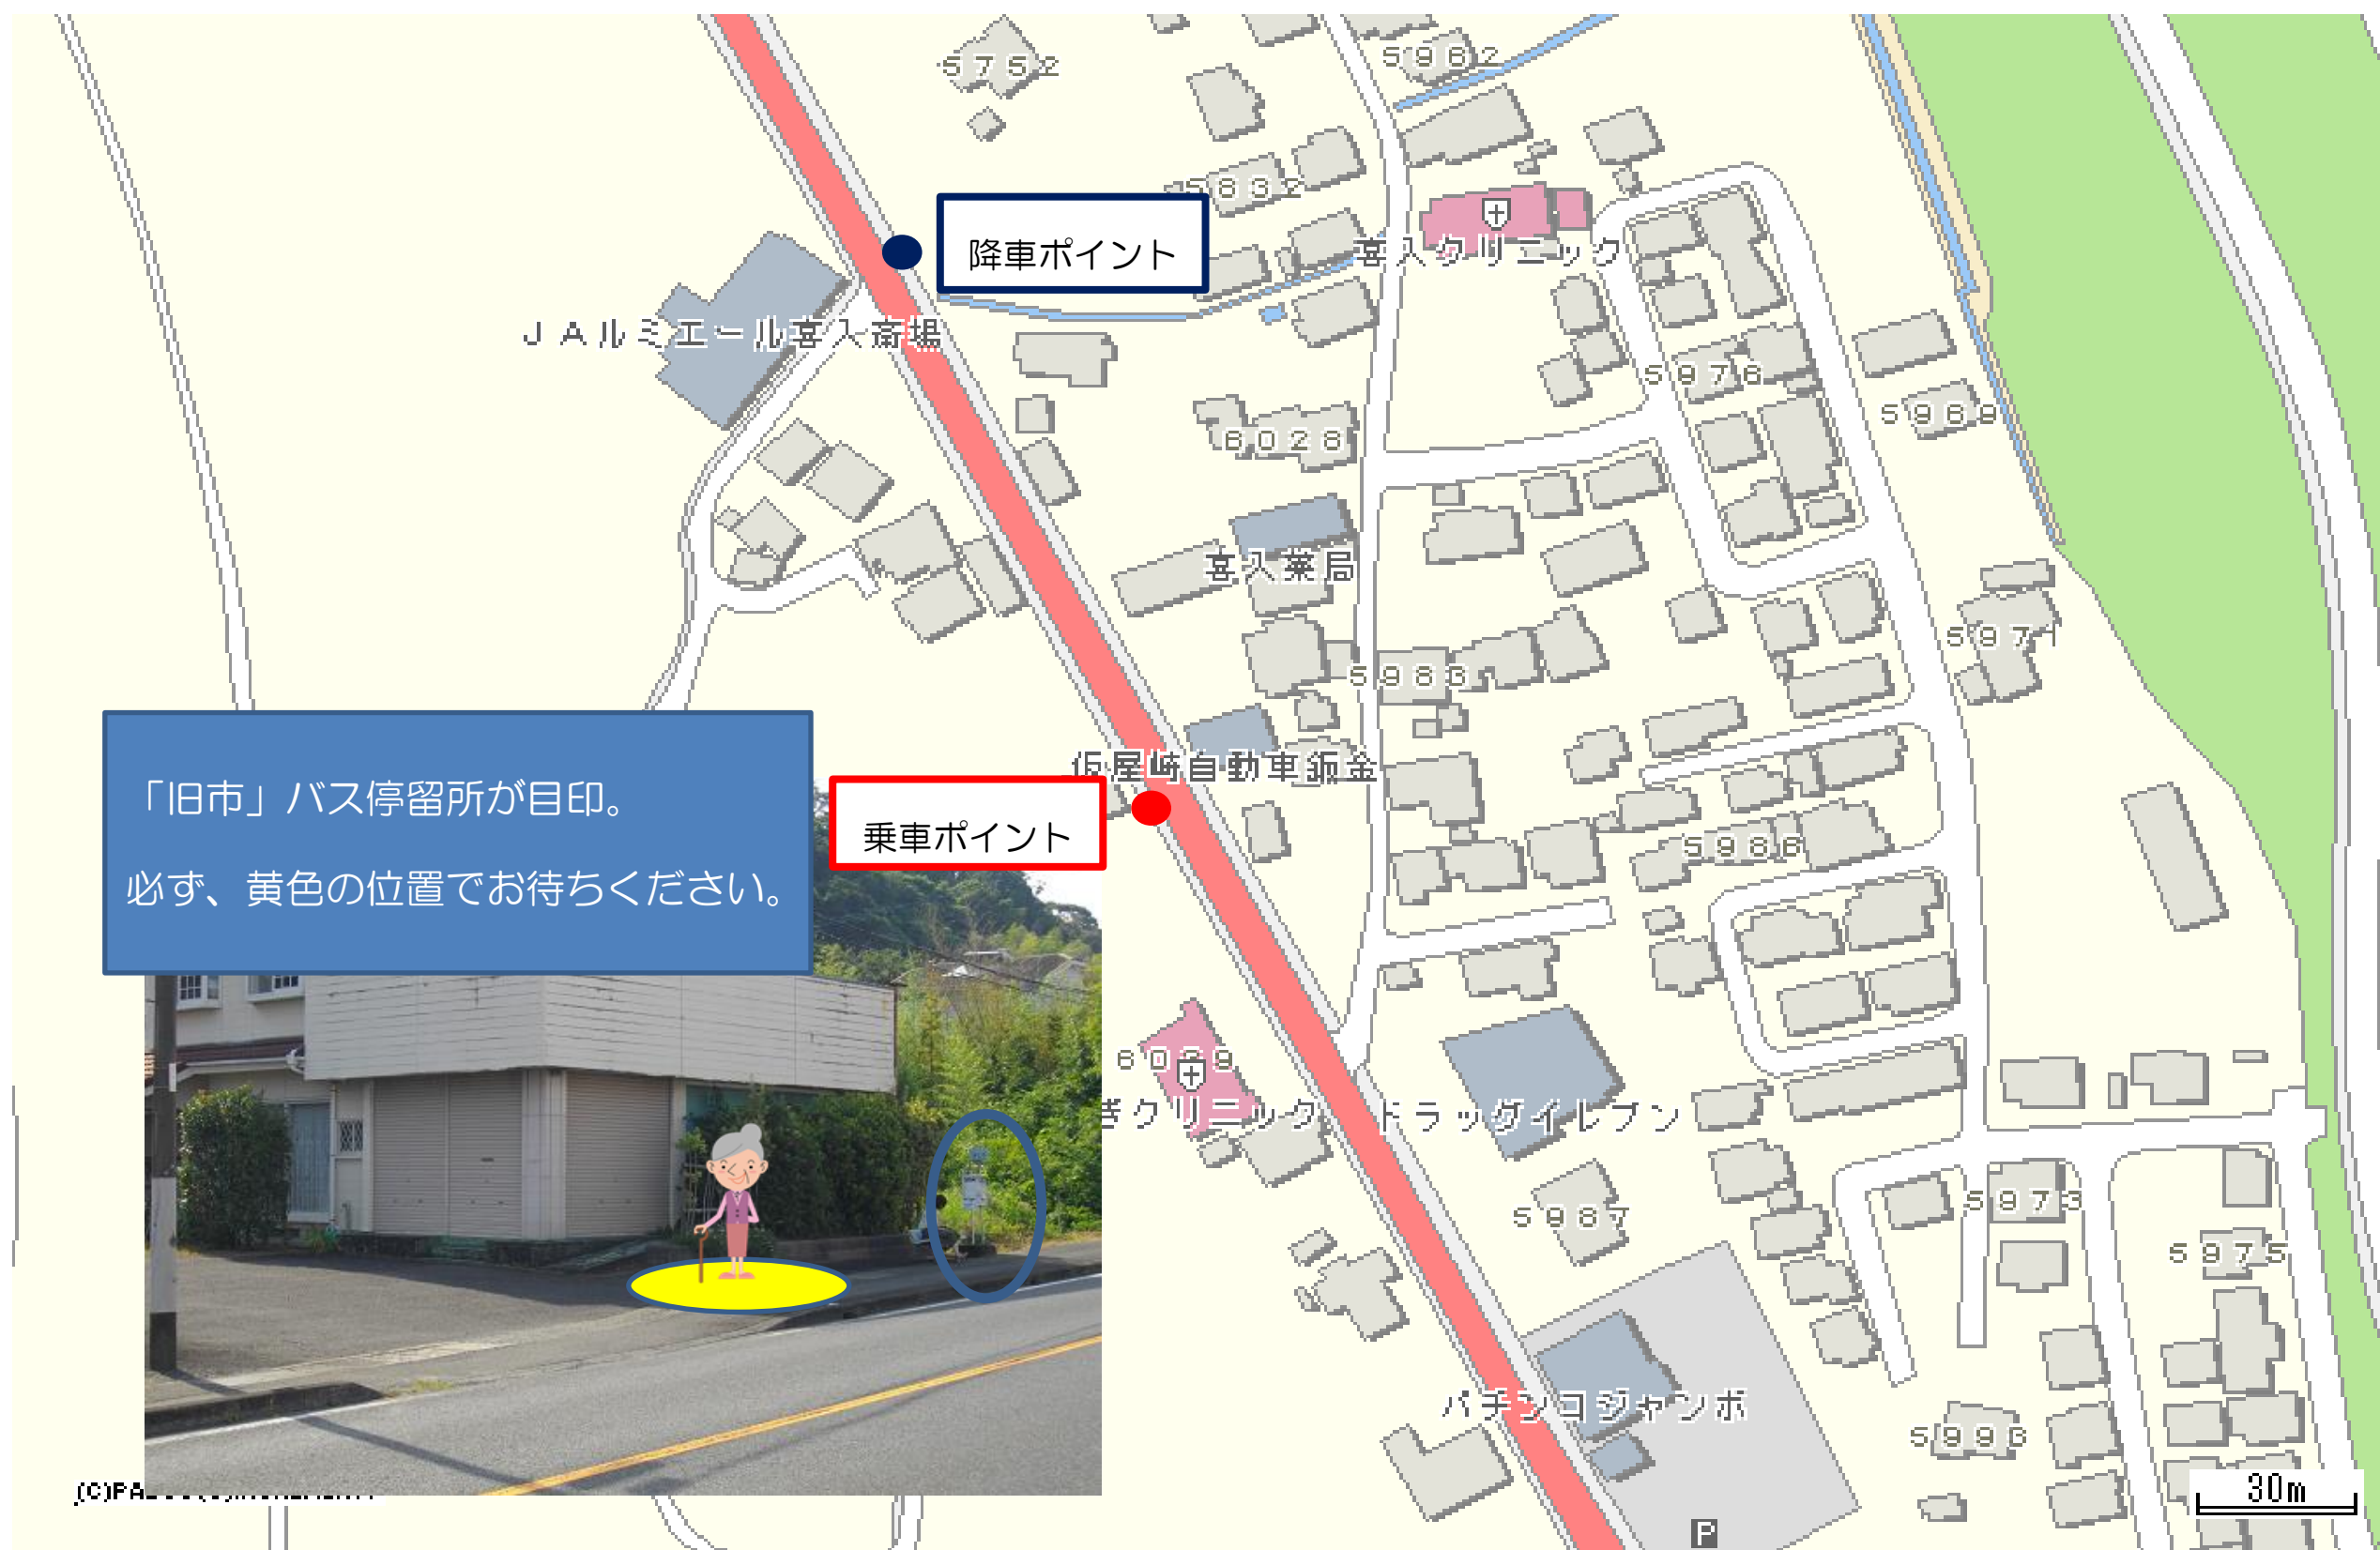

《① 瀬々串バス停留所付近 乗降ポイント》

《② 瀬々串駅前付近 乗降ポイント》

《③ 中名駅前バス停留所付近 乗降ポイント》

《④ 旧市バス停留所付近 乗降ポイント》

《⑤ タイヨー喜入店、⑥道の駅喜入付近 乗降ポイント》

タイヨー喜入店の自動車出入口（裏側）
あいばす「タイヨー喜入店」バス停留所が目印。
必ず、黄色の位置でお待ちください。

マリンピア喜入の温水プール前
「道の駅喜入」バス停留所が目印。
必ず、黄色の位置でお待ちください。

《⑦ 喜入支所付近 乗降ポイント》

《⑧ Aコープ喜入前付近 乗降ポイント》