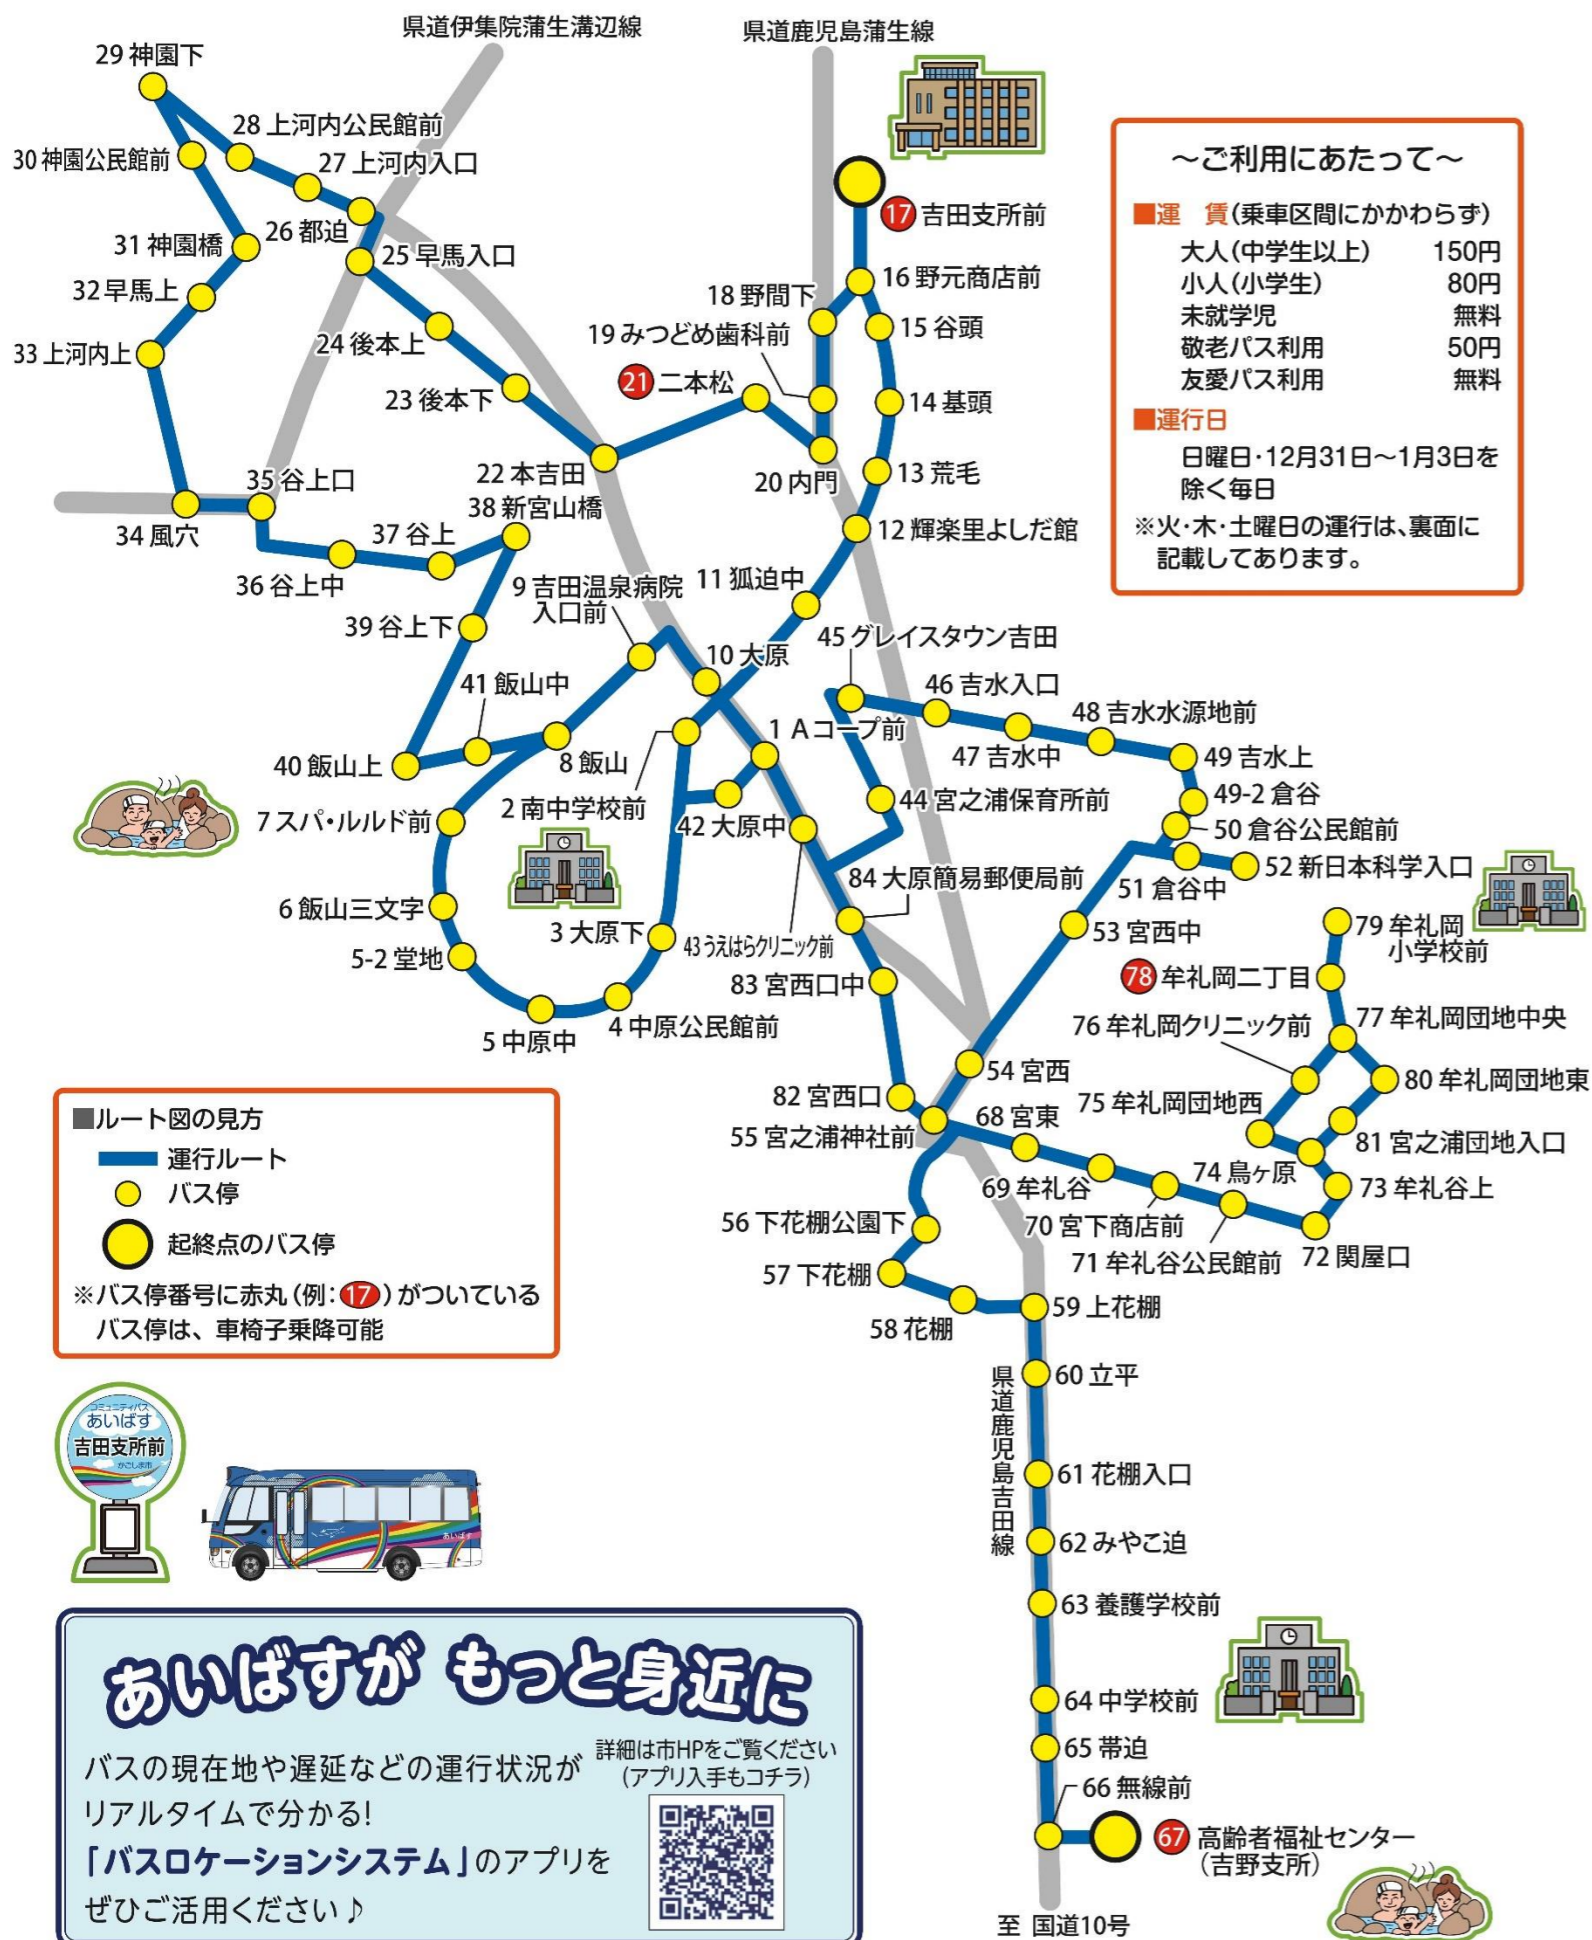

かごしま市コミュニティバス⑧ あいばす(吉田地域)

令和6年8月1日現在

お問い合わせ

運行状況・忘れもの
南国交通(株)鹿児島営業所
TEL099-245-4001

その他
鹿児島市交通政策課
TEL099-216-1113

月・水・金曜日運行

バス停名	1便	3便	5便	7便
1 Aコープ前	—	↑10:35	11:59	↑15:29
2 南中学校前	—	10:34	12:00	15:28
3 大原下	—	10:33	12:01	15:27
4 中原公民館前	—	10:32	12:02	15:26
5 中原中	—	10:31	12:03	15:25
5-2 堂地	—	10:30	12:04	15:24
6 飯山三文字	—	10:29	12:05	15:23
7 スパ・ルルド前	—	10:29	12:05	15:23
8 飯山	—	10:28	12:06	15:22
9 吉田温泉病院入口前	—	10:28	12:06	15:22
10 大原	—	10:27	12:07	15:21
11 狐迫中	—	10:26	12:08	15:20
12 輝楽里よしだ館	—	10:24	12:10	15:18
13 荒毛	—	10:23	12:11	15:17
14 基頭	—	10:21	12:13	15:15
15 谷頭	—	10:20	12:14	15:14
16 野元商店前	—	10:20	12:14	15:14
17 吉田支所前	7:40	10:19	12:22	15:13
16 野元商店前	7:41	10:11	12:23	15:05
18 野間下	7:42	10:10	12:24	15:04
19 みつどめ歯科前	7:43	10:09	12:25	15:03
20 内門	7:43	10:09	12:25	15:03
21 二本松	7:44	10:08	12:26	15:02
22 本吉田	7:46	10:06	12:28	14:58
23 後本下	7:47	10:05	12:29	14:57
24 後本上	7:48	10:04	12:30	14:56
25 早馬入口	7:49	10:03	12:31	14:55
26 都迫	7:50	10:02	12:32	14:54
27 上河内入口	7:51	10:01	12:33	14:53
28 上河内公民館前	7:51	10:01	12:33	14:53
29 神園下	7:55	9:57	12:37	14:49
30 神園公民館前	7:56	9:56	12:38	14:48
31 神園橋	7:57	9:55	12:39	14:47
32 早馬上	7:58	9:54	12:40	14:46
33 上河内上	8:00	9:52	12:42	14:44
34 風穴	8:02	9:50	12:44	14:42
35 谷上口	8:03	9:49	12:45	14:41
36 谷上中	8:05	9:47	12:47	14:39
37 谷上	8:06	9:46	12:48	14:38
38 新宮山橋	8:07	9:45	12:49	14:37
39 谷上下	8:08	9:44	12:50	14:36
40 飯山上	8:10	9:42	12:52	14:34
41 飯山中	8:11	9:41	12:53	14:33
8 飯山	8:12	9:40	12:54	14:32
7 スパ・ルルド前	8:13	9:39	12:55	14:31
6 飯山三文字	8:13	9:39	12:55	14:31
5-2 堂地	8:14	9:38	12:56	14:30
5 中原中	8:15	9:37	12:57	14:29
4 中原公民館前	8:16	9:36	12:58	14:28
3 大原下	8:17	9:35	12:59	14:27
42 大原中	8:17	9:35	12:59	14:27
1 Aコープ前	↓8:19	9:33	↓13:01	14:25
バス停名	1便	3便	5便	7便

※バス停番号に赤丸(例: 17)がついているバス停は、
車椅子乗降可能
※バスは矢印(↑)の向きに運行します。