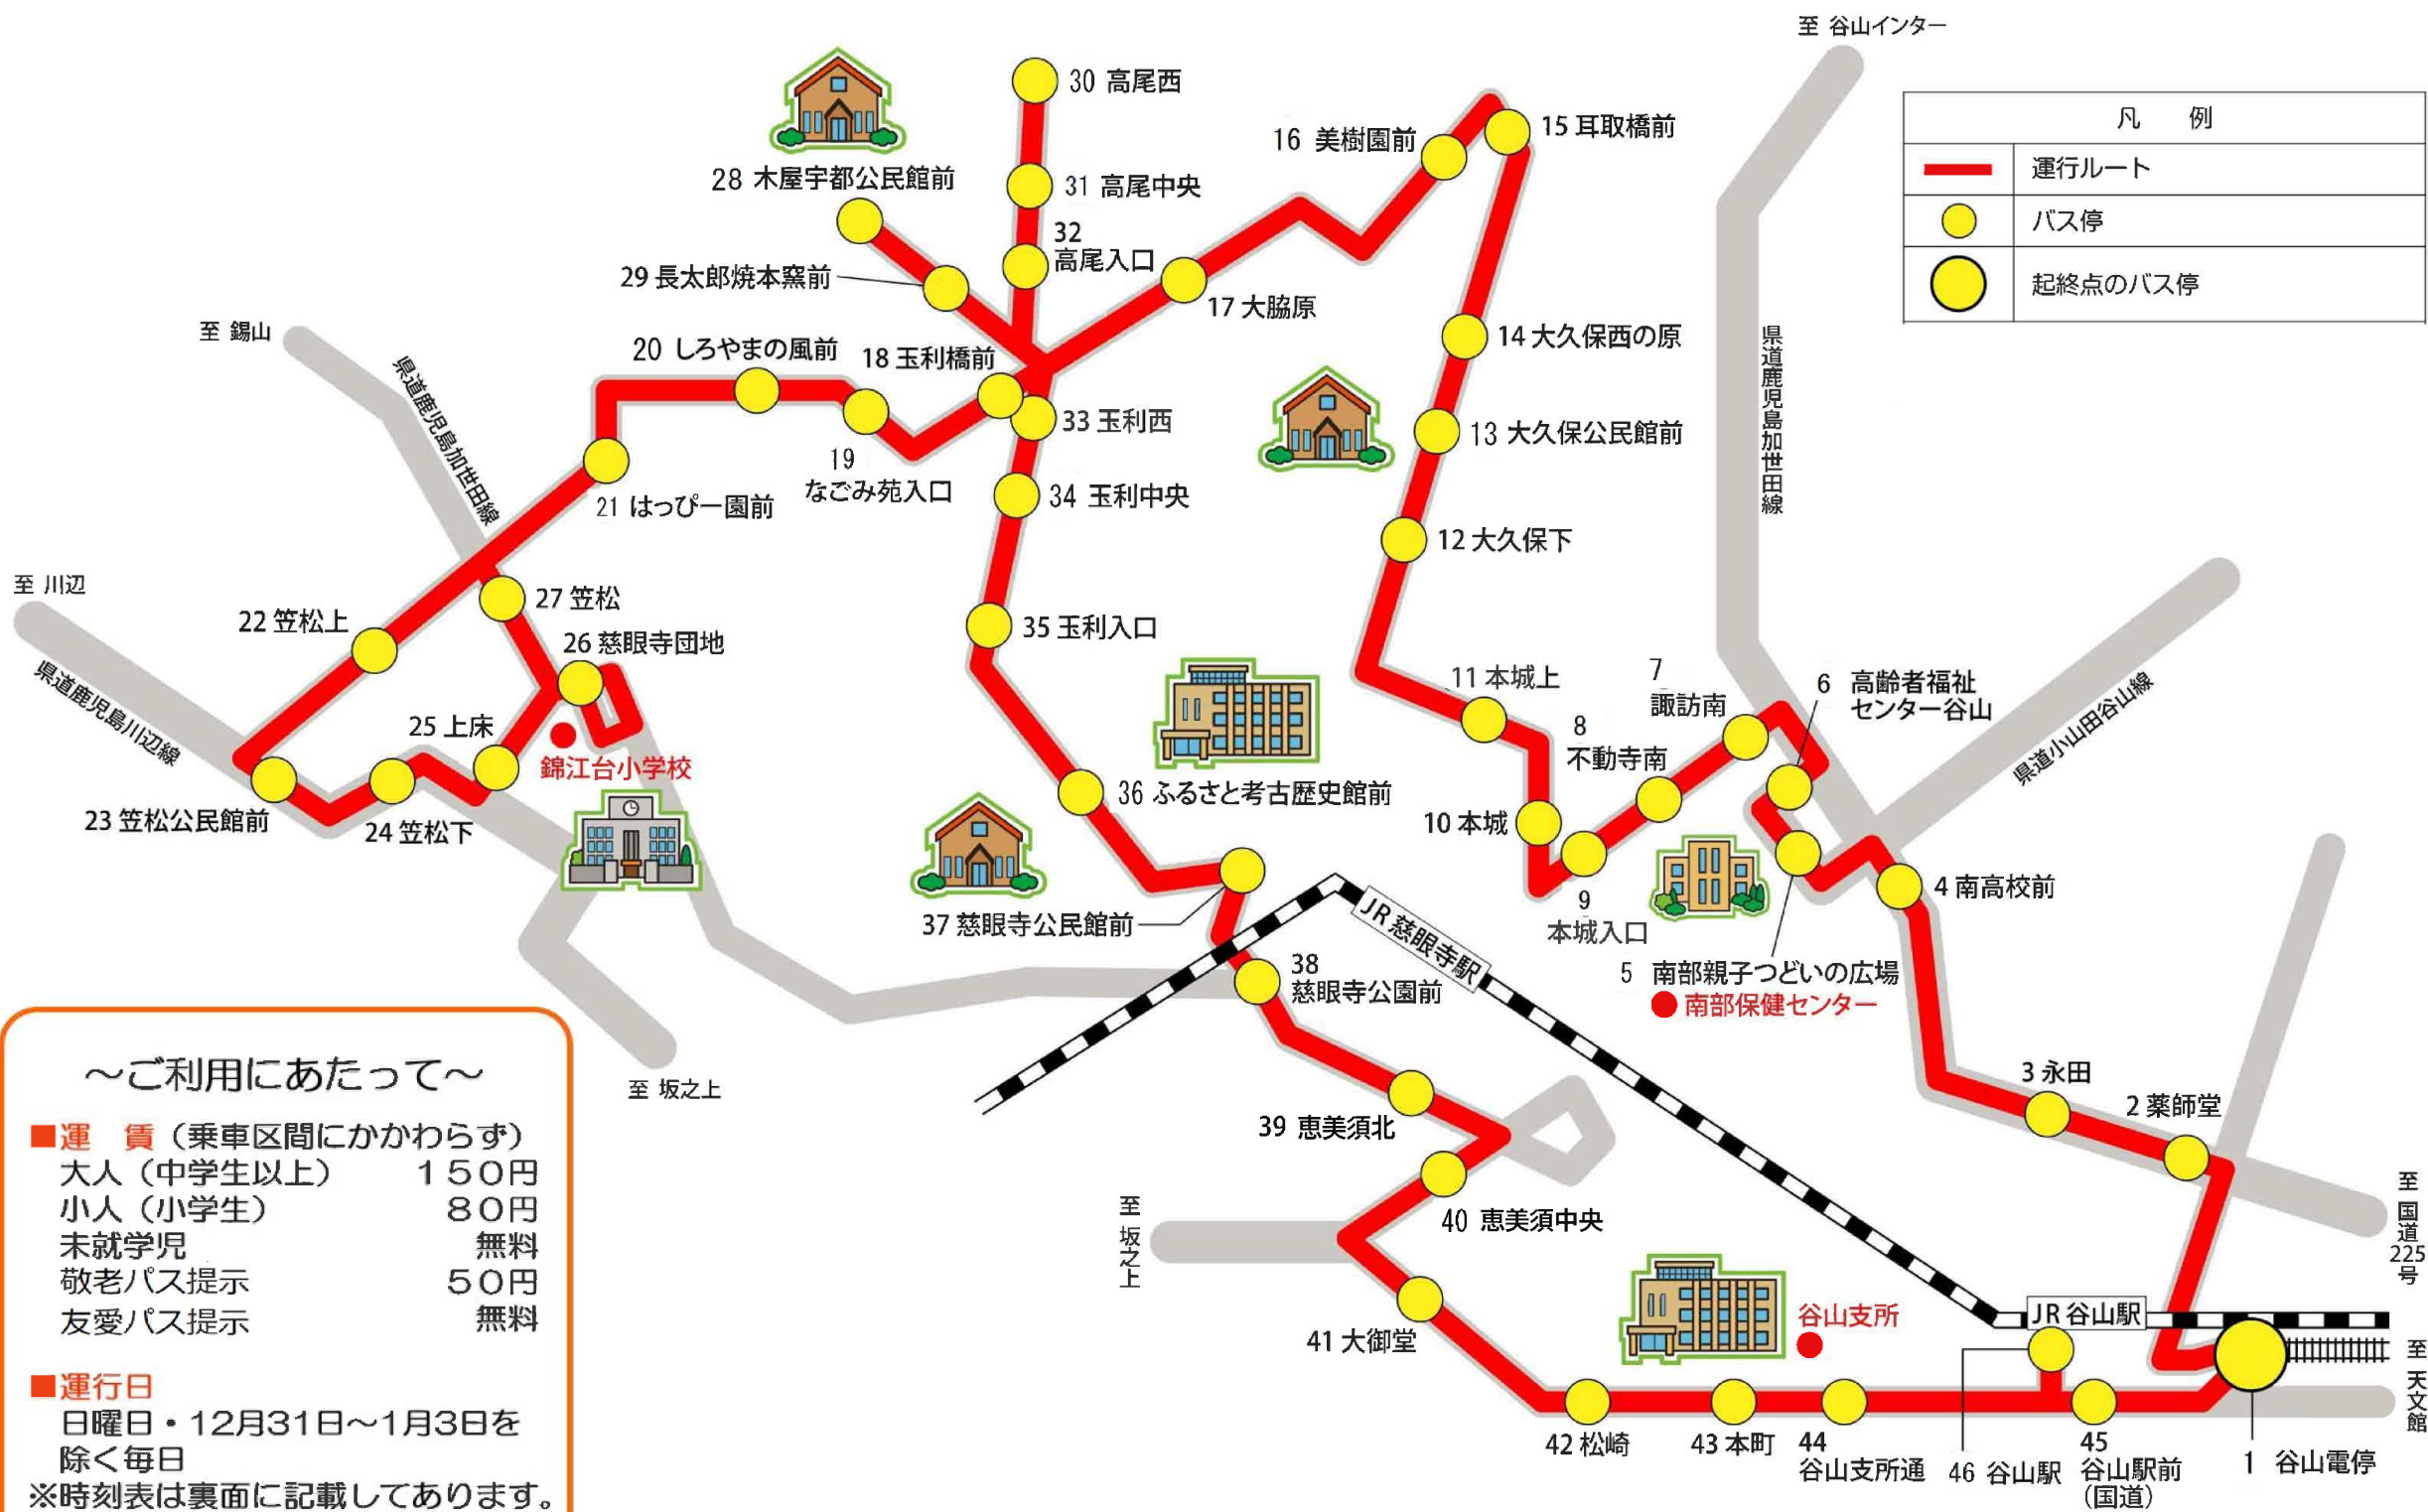

# かごしま市コミュニティバス② あいばす(谷山地域)

令和7年4月1日改正

～ご利用にあたって～

■運賃(乗車区間にかかわらず)  
 大人(中学生以上) 150円  
 小人(小学生) 80円  
 未就学児 無料  
 敬老パス提示 50円  
 友愛パス提示 無料

■運行日  
 日曜日・12月31日～1月3日を  
 除く毎日  
 ※時刻表は裏面に記載してあります。

※お問い合わせの際は「谷山地域のあいばすについて」とお伝えください。

バス停名	1便	3便	5便	7便	8便	10便
27 笠松	7:09	9:29	12:13	14:47	16:04	18:48
21 はっぴー園前	7:10	9:30	12:14	14:48	16:05	18:49
20 しろやまの風前	7:11	9:31	12:15	14:49	16:06	18:50
19 なごみ苑入口	7:12	9:32	12:16	14:50	16:07	18:51
18 玉利橋前	7:13	9:33	12:17	14:51	16:08	18:52
28 木屋宇都公民館前	7:15	9:35	↓	14:53	↓	18:54
29 長太郎焼本窯前	7:17	9:37	↓	14:55	↓	18:56
30 高尾西	↓	↓	12:20	↓	16:11	↓
31 高尾中央	↓	↓	12:20	↓	16:11	↓
32 高尾入口	↓	↓	12:21	↓	16:12	↓
33 玉利西	7:18	9:38	12:22	14:56	16:13	18:57
34 玉利中央	7:19	9:39	12:23	14:57	16:14	18:58
35 玉利入口	7:20	9:40	12:24	14:58	16:15	18:59
36 ふるさと考古歴史館前	7:21	9:41	12:25	14:59	16:16	19:00
37 慈眼寺公民館前	7:22	9:42	12:26	15:00	16:17	19:01
38 慈眼寺公園前	7:23	9:43	12:27	15:01	16:18	19:02
39 恵美須北	7:25	9:45	12:29	15:03	16:20	19:04
40 恵美須中央	7:26	9:46	12:30	15:04	16:21	19:05
41 大御堂	7:29	9:47	12:31	15:05	16:22	19:06
42 松崎	7:34	9:48	12:32	15:06	16:23	19:07
43 本町	7:35	9:49	12:33	15:07	16:24	19:08
44 谷山支所通	7:36	9:50	12:34	15:08	16:25	19:09
46 谷山駅	7:39	9:53	12:37	15:11	16:28	19:12
45 谷山駅前(国道)	7:41	9:55	12:39	15:13	16:30	19:14
1 谷山電停	7:43	9:57	12:41	15:15	16:32	19:16

## あいばすが もっと身近に

バスの現在地や遅延などの運行状況がリアルタイムで分かる!

「バスロケーションシステム」のアプリをぜひご利用ください♪

詳細は市HPをご覧ください  
(アプリ入手もコチラ)