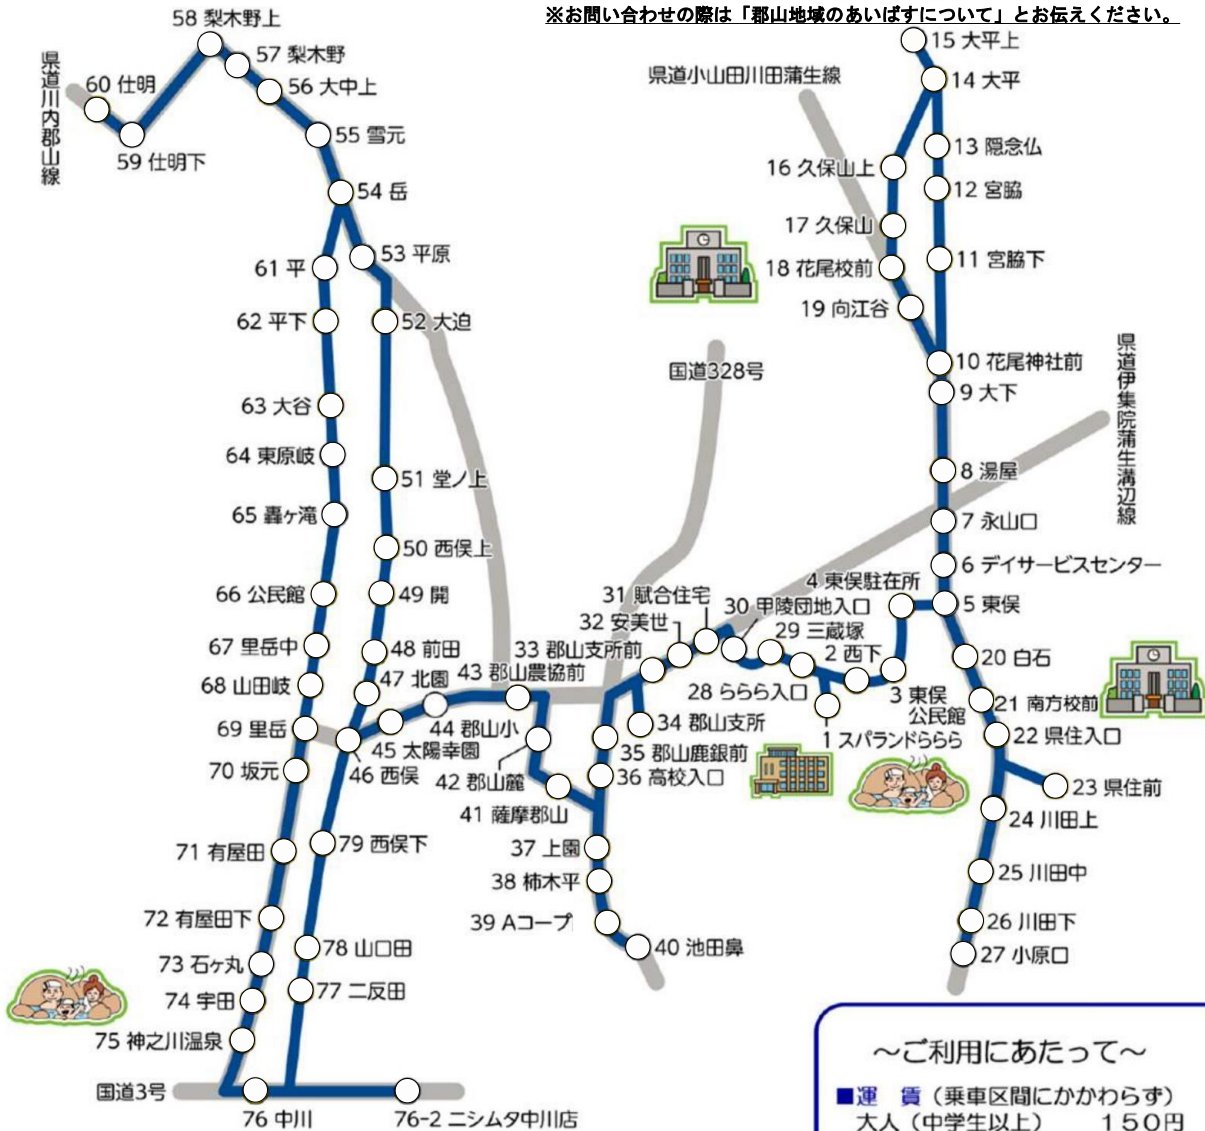

# かごしま市コミュニティバス⑩ あいばす(郡山地域)

令和7年4月1日現在

## 月・水・金曜日運行

**運行状況・忘れもの**  
 謝あづま交通タクシー 配車センター  
 TEL099-265-5050

**その他**  
 鹿児島市交通政策課  
 TEL099-216-1113

※お問い合わせの際は「郡山地域のあいばすについて」とお伝えください。

## あいばすが もっと身近に

バスの現在地や遅延などの運行状況がリアルタイムで分かる！  
 詳細は市HPをご覧ください (アプリ入手もコチラ)

「バスロケーションシステム」のアプリをぜひご利用ください♪