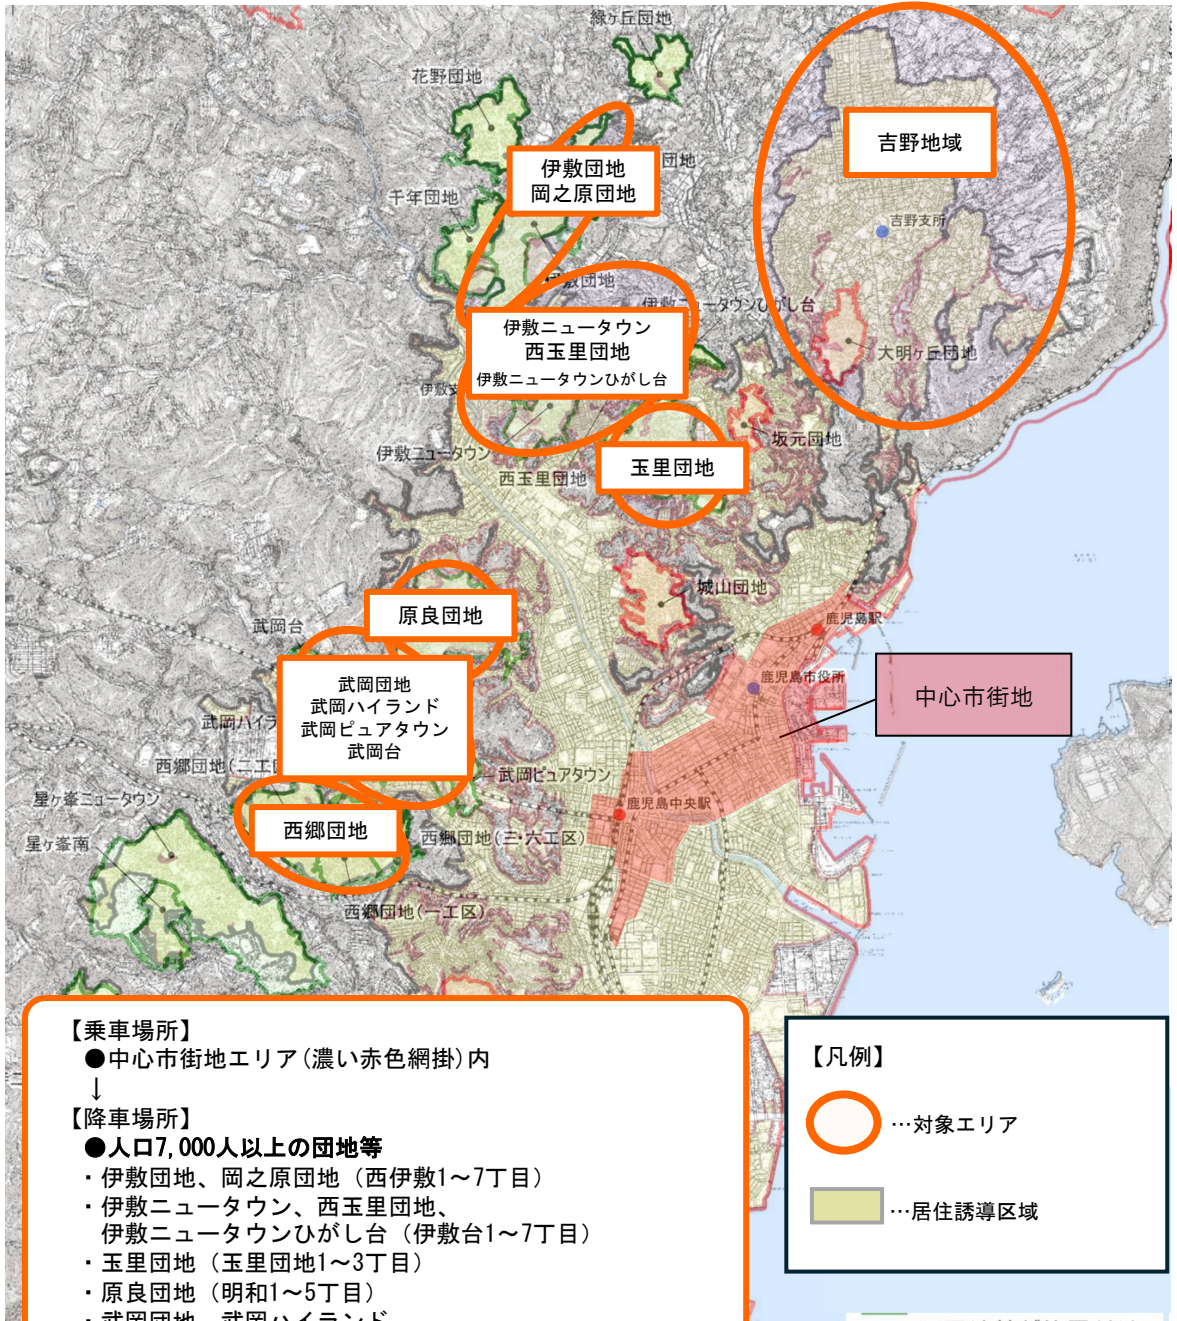

<運行エリアMAP>

- 【乗車場所】**
 ●中心市街地エリア（濃い赤色網掛）内
 ↓
【降車場所】
 ●人口7,000人以上の団地等
- ・伊敷団地、岡之原団地（西伊敷1～7丁目）
 - ・伊敷ニュータウン、西玉里団地、伊敷ニュータウンひがし台（伊敷台1～7丁目）
 - ・玉里団地（玉里団地1～3丁目）
 - ・原良団地（明和1～5丁目）
 - ・武岡団地、武岡ハイランド、武岡ピュアタウン、武岡台（武岡1～6丁目）
 - ・西郷団地（西陵1～8丁目）
 - ・吉野地域の一部（吉野1～4丁目、吉野町、大明丘1～3丁目、川上町、下田町、緑ヶ丘町、岡之原町）
- ※吉野地域は上記町丁目の内、一部対象外となる場合があります

【凡例】

- …対象エリア
- …居住誘導区域