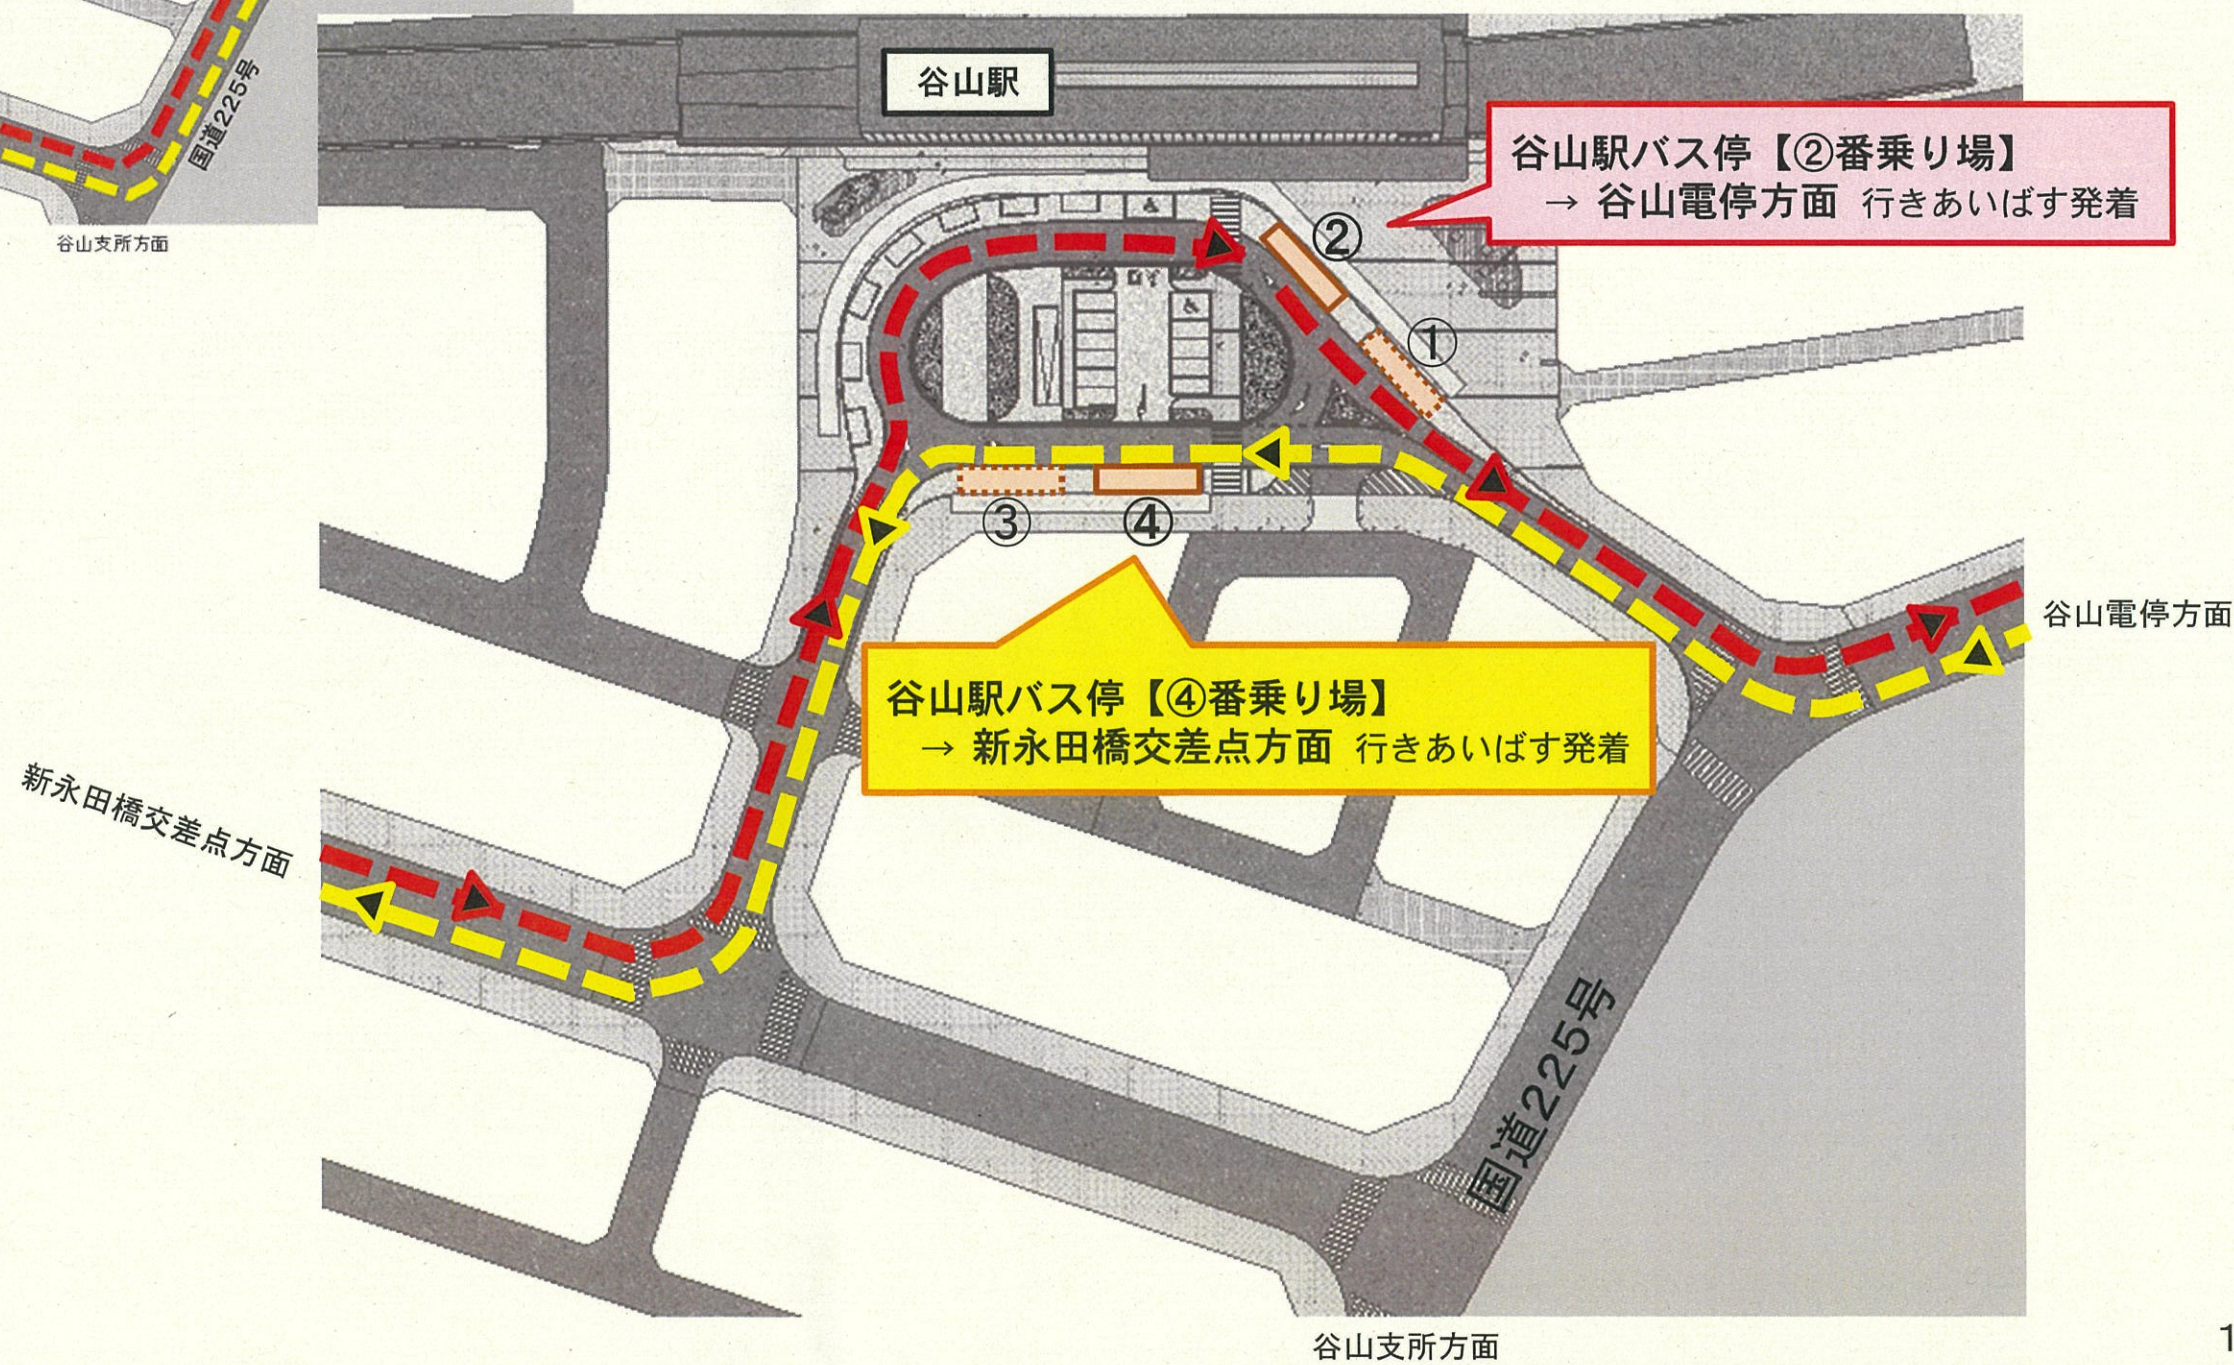

谷山北部地域あいばす運行計画の変更(案)について

◆◇ 変更概要 ◇◆

- ・JRとのアクセス性の向上を図るため、谷山駅前広場にあいばすの乗り入れを行う
- ・湯之元地域へバス停を新設する(運行ルート変更なし)
- ・利用者の少ない月・水・金曜日の第12便(最終便)を廃止する

※変更の時期:令和4年3月1日(予定)

◆◇ もくじ ◇◆

- ・谷山駅前広場への乗り入れ … 1 ページ
- ・湯之元地域へのバス停新設(火・木・土) … 2 ページ
- ・利用者の少ない便(月・水・金曜日の最終便:第12便)の廃止 … 3 ページ
- ・現在の路線図及び時刻表(月・水・金) … 4 ページ
- ・変更後の路線図及び時刻表(月・水・金) … 5 ページ
- ・現在の路線図及び時刻表(火・木・土) … 6 ページ
- ・変更後の路線図及び時刻表(火・木・土) … 7 ページ

谷山駅前広場への乗り入れ

現在の運行ルート

変更後の運行ルート

湯之元地域へのバス停新設(火・木・土)

黒土田墓地バス停設置イメージ

利用者の少ない便(月・水・金曜日の最終便:第12便)の廃止

●【月・水・金曜日】各便の平均乗車人員

(単位:人)