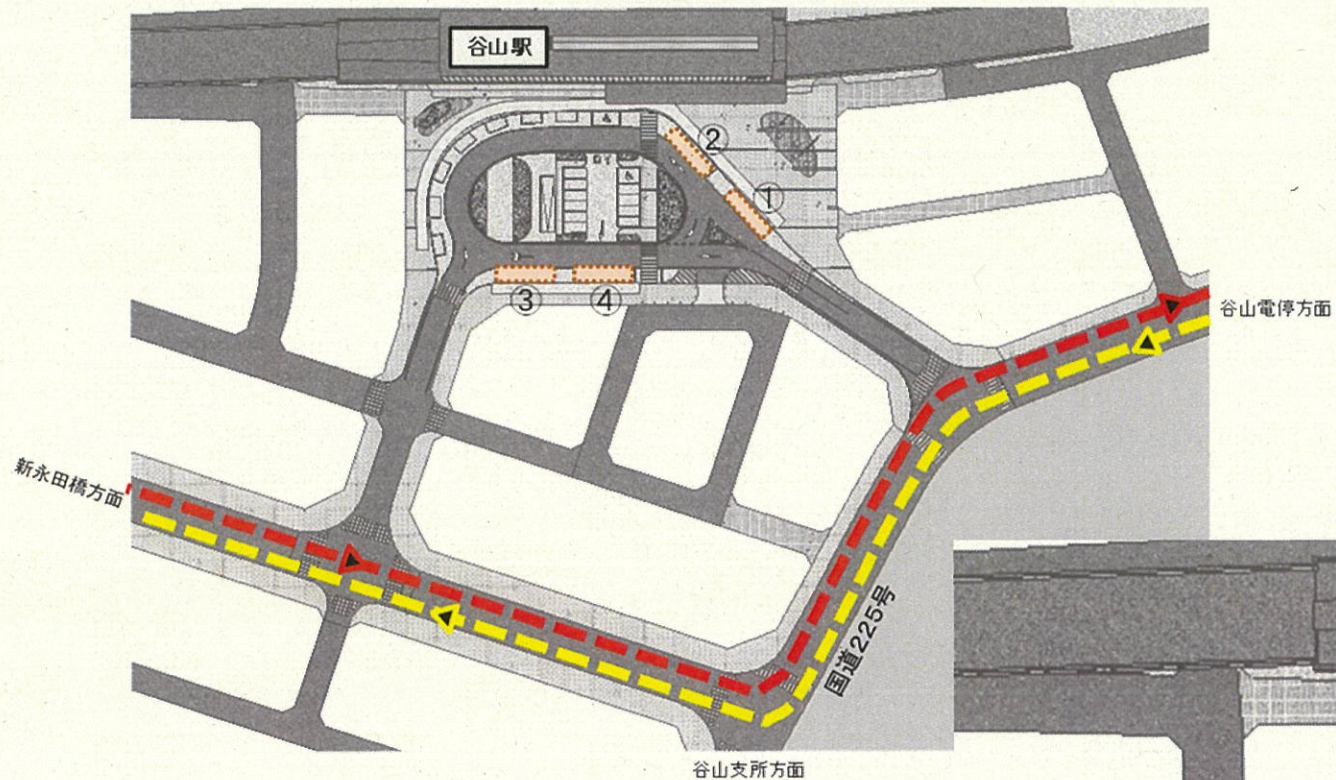

谷山北部地域あいばす運行計画の変更(案)について

◆◇ 変更概要 ◇◆

- ・JRとのアクセス性の向上を図るため、谷山駅前広場にあいばすの乗り入れを行う
- ・湯之元地域へバス停を新設する(運行ルート変更なし)
- ・利用者の少ない月・水・金曜日の第12便(最終便)を廃止する

※変更の時期:令和4年3月1日(予定)

◆◇ もくじ ◇◆

- ・谷山駅前広場への乗り入れ … 1 ページ
- ・湯之元地域へのバス停新設(火・木・土) … 2 ページ
- ・利用者の少ない便(月・水・金曜日の最終便:第12便)の廃止 … 3 ページ
- ・現在の路線図及び時刻表(月・水・金) … 4 ページ
- ・変更後の路線図及び時刻表(月・水・金) … 5 ページ
- ・現在の路線図及び時刻表(火・木・土) … 6 ページ
- ・変更後の路線図及び時刻表(火・木・土) … 7 ページ

谷山駅前広場への乗り入れ

現在の運行ルート

変更後の運行ルート

湯之元地域へのバス停新設(火・木・土)

黒土田墓地バス停設置イメージ

利用者の少ない便(月・水・金曜日の最終便:第12便)の廃止

●【月・水・金曜日】各便の平均乗車人員

(単位:人)