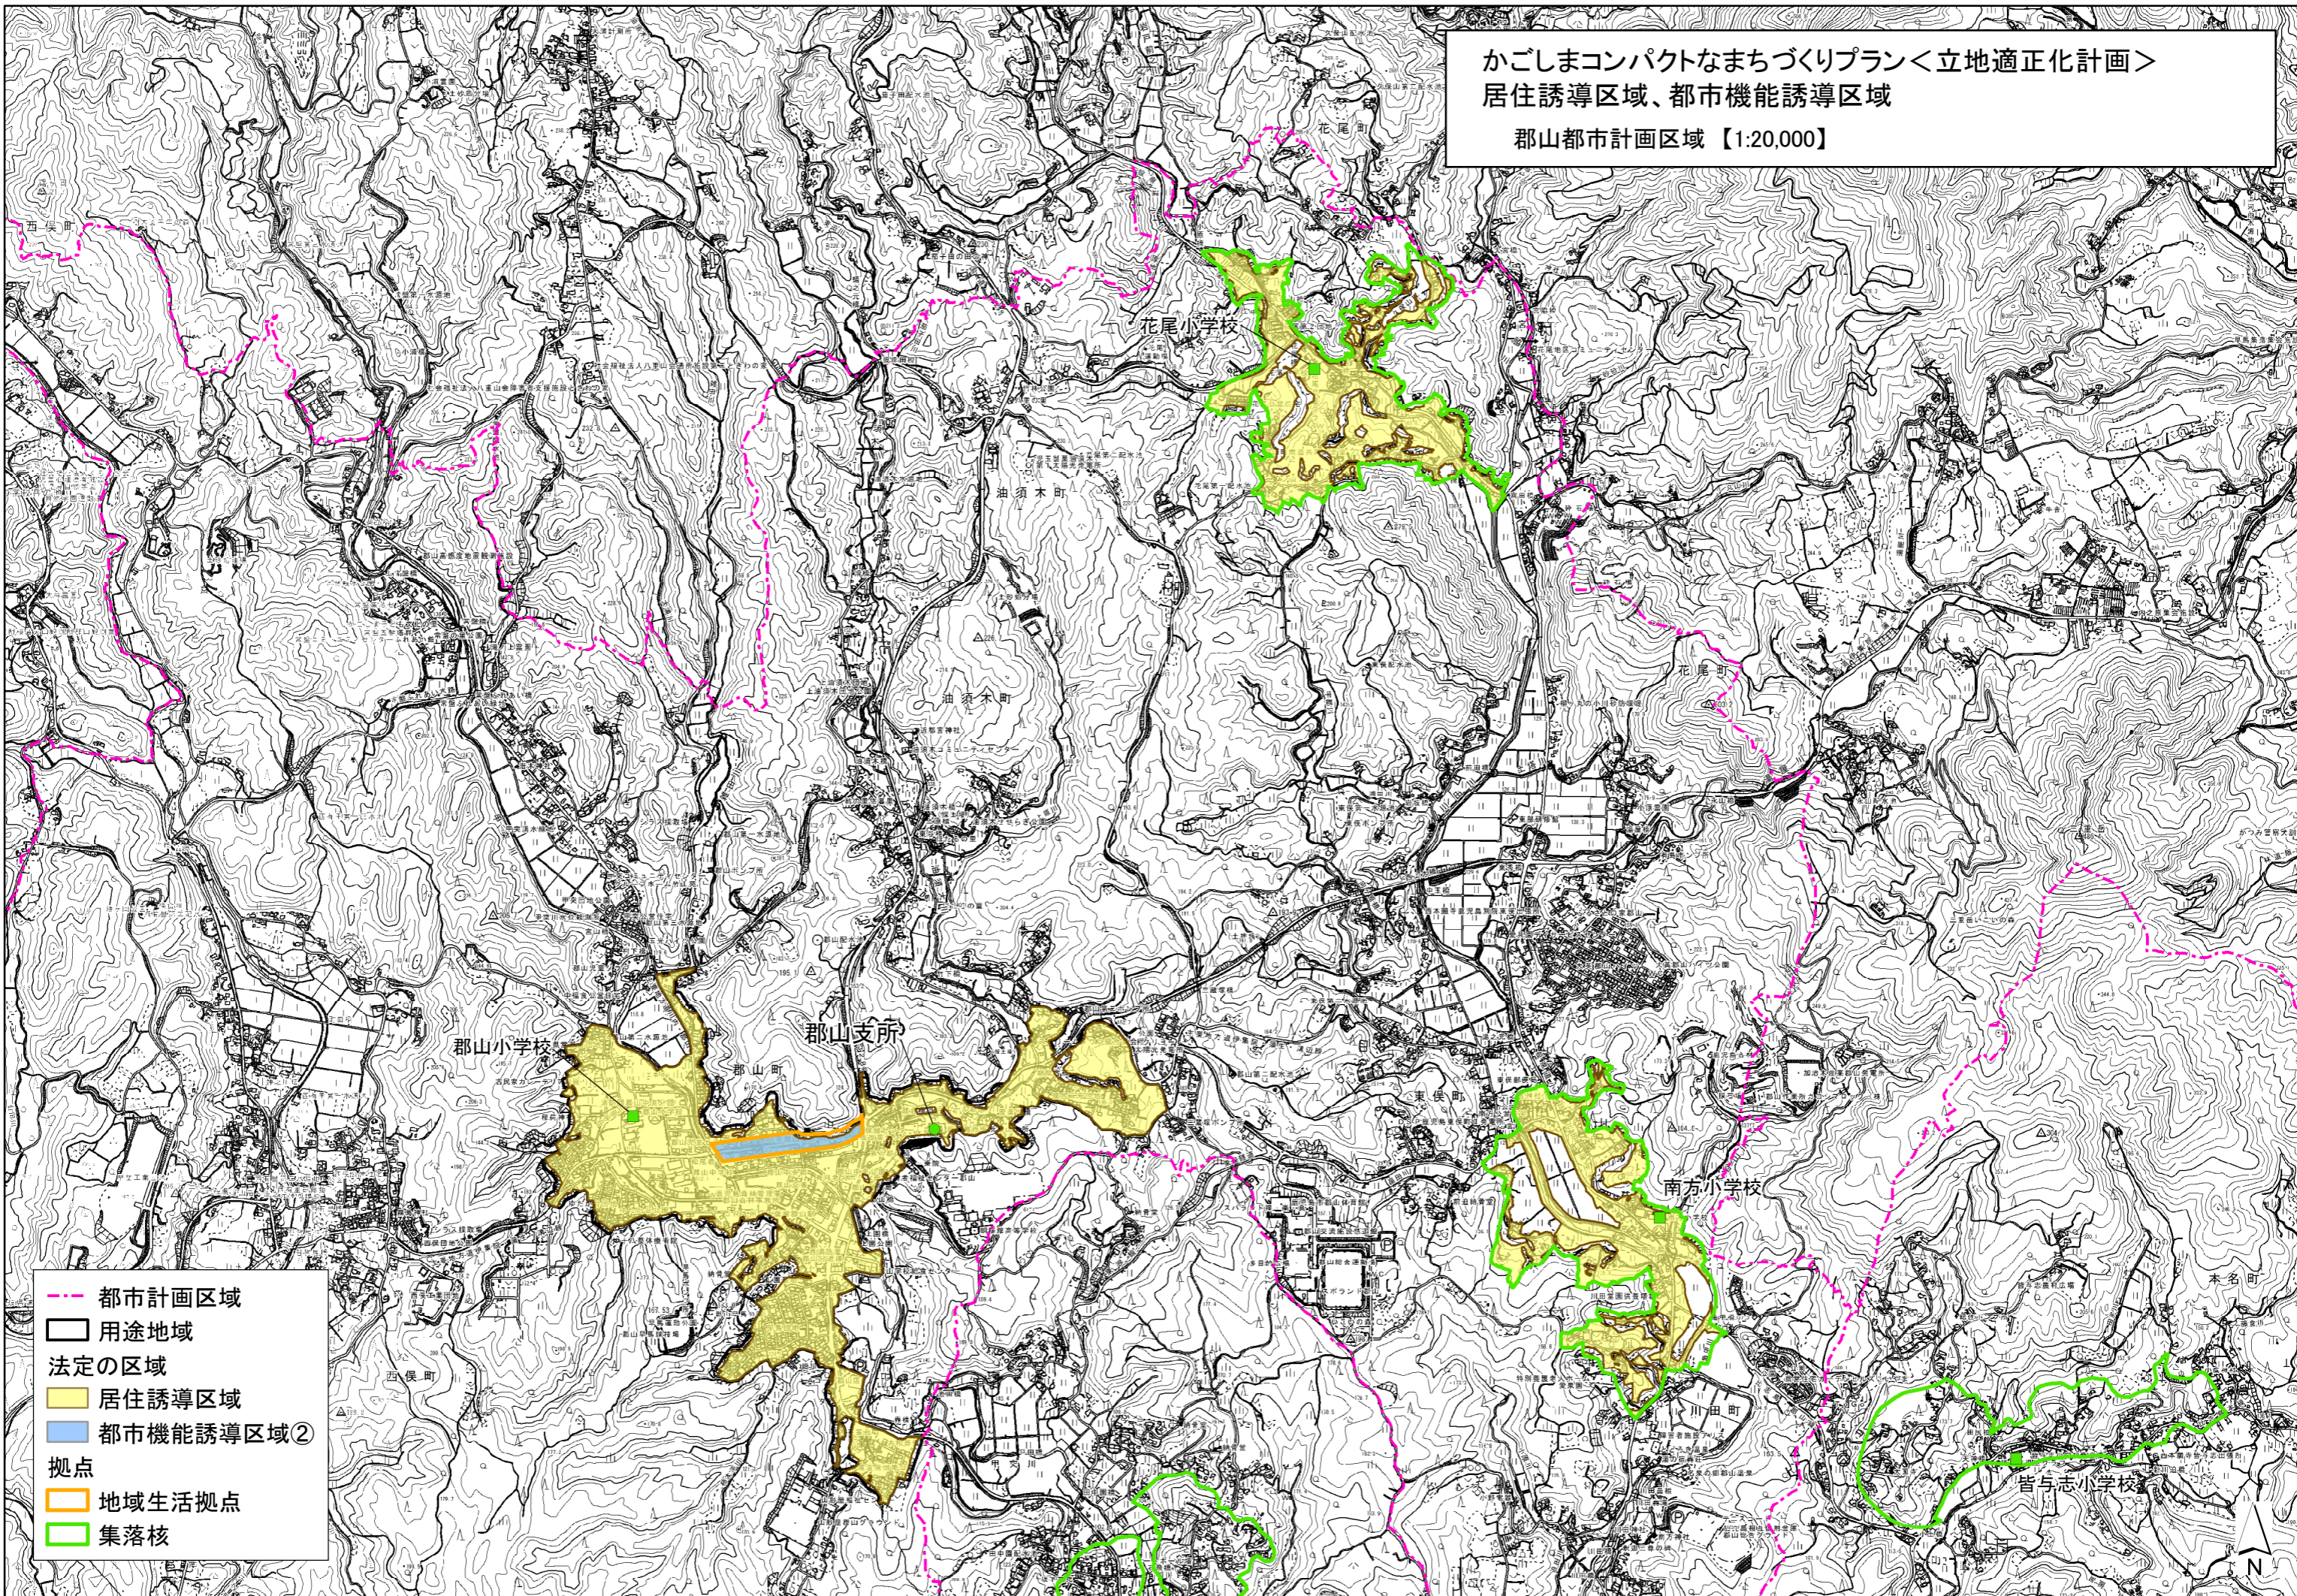

かごしまコンパクトなまちづくりプラン<立地適正化計画>
 居住誘導区域、都市機能誘導区域
 郡山都市計画区域【1:20,000】

- 都市計画区域
- 用途地域
- 法定の区域
- 居住誘導区域
- 都市機能誘導区域②
- 拠点
- 地域生活拠点
- 集落核

0 500 1,000 2,000 3,000 メートル