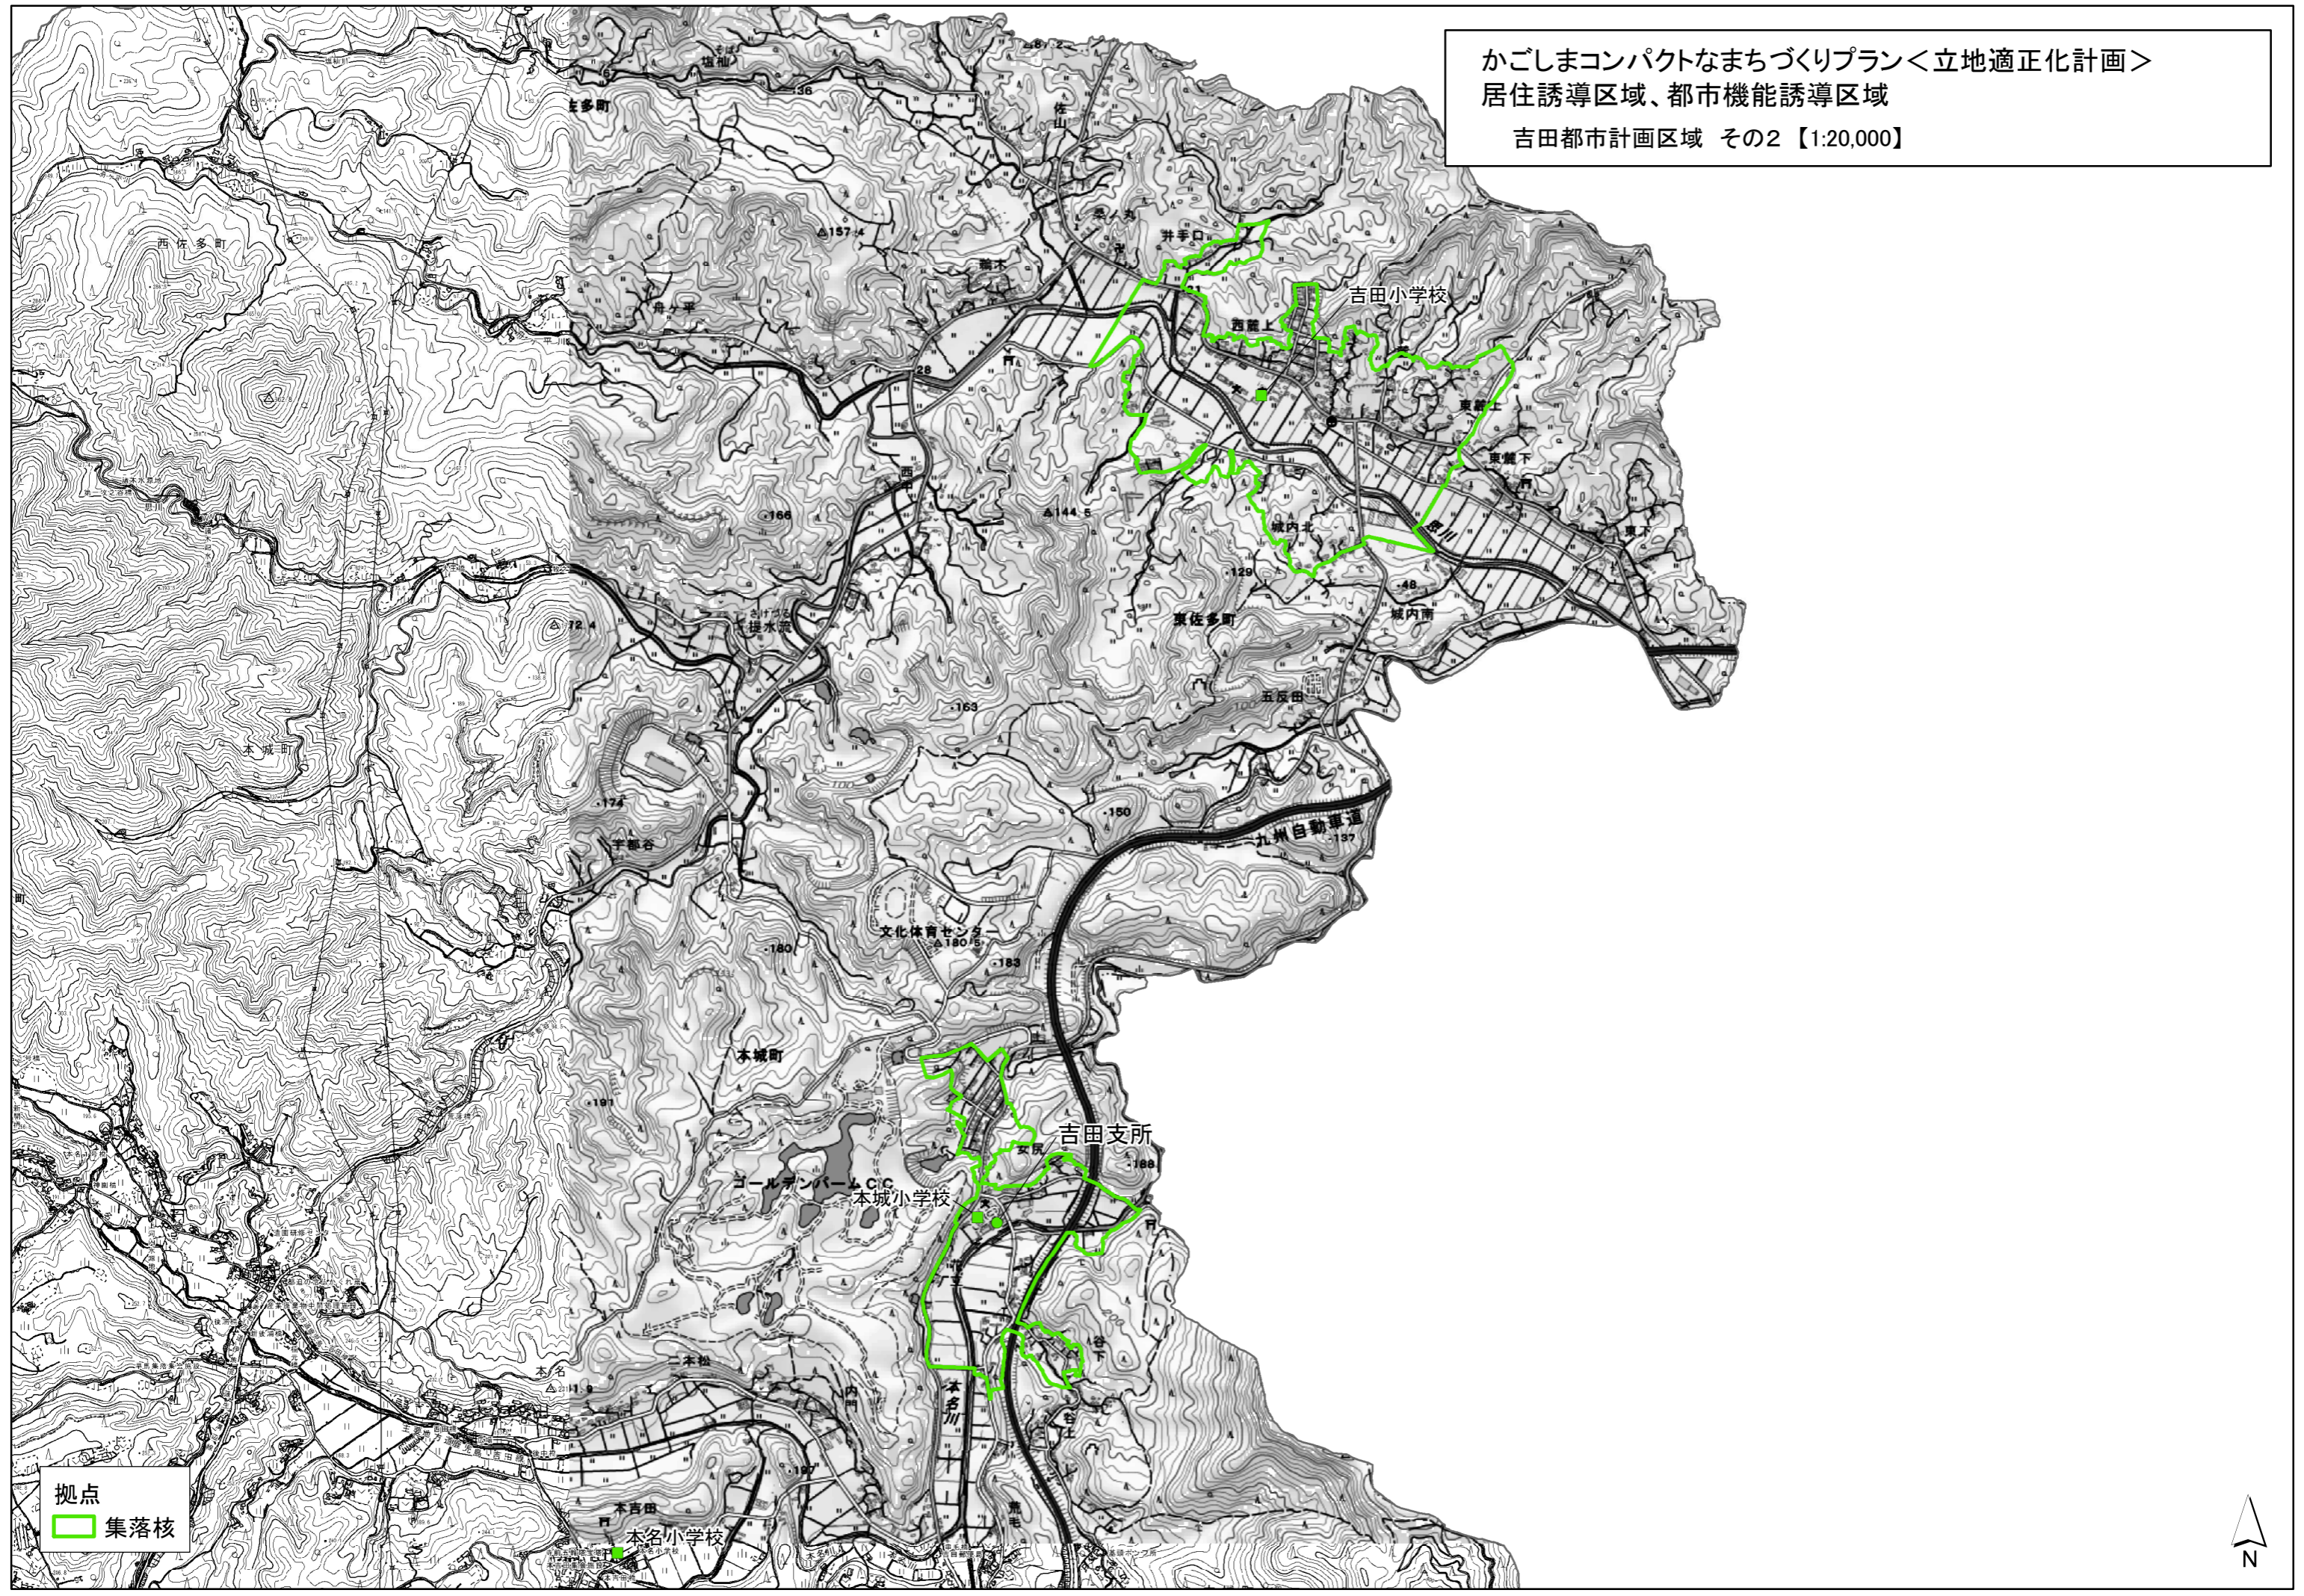

かごしまコンパクトなまちづくりプラン<立地適正化計画>  
居住誘導区域、都市機能誘導区域  
吉田都市計画区域 その2【1:20,000】

拠点  
集落核