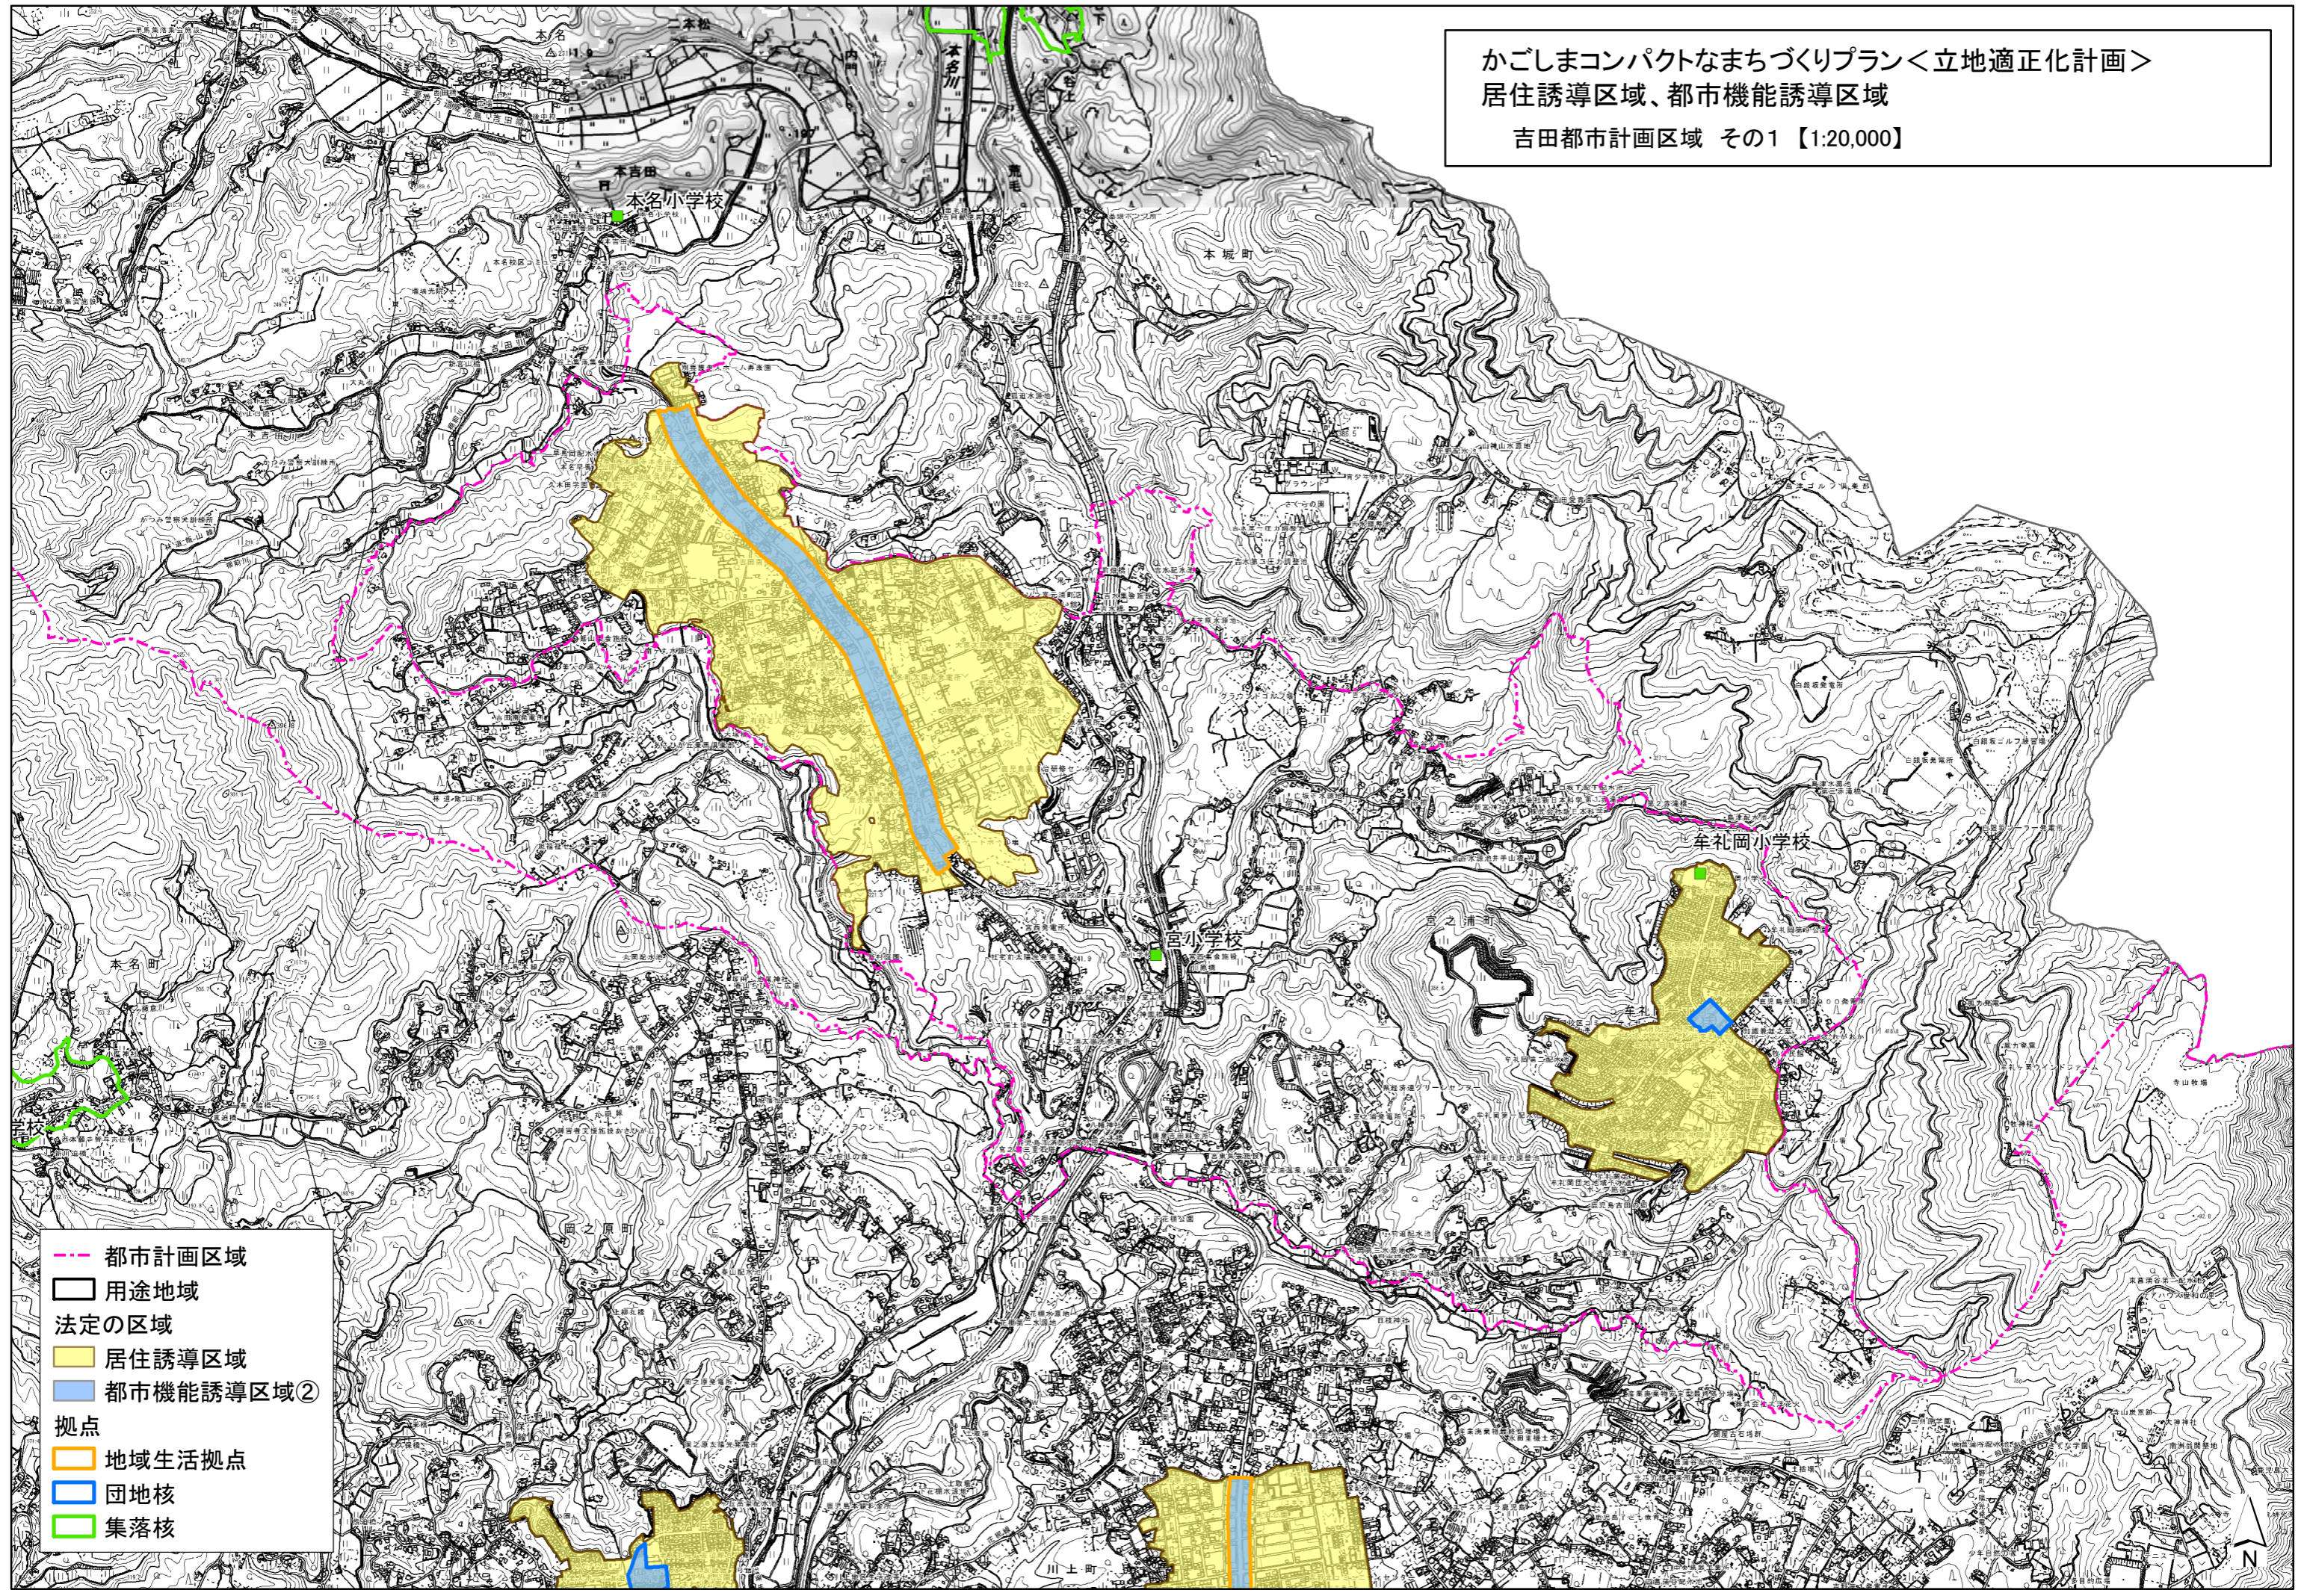

かごしまコンパクトなまちづくりプラン<立地適正化計画>
 居住誘導区域、都市機能誘導区域
 吉田都市計画区域 その1【1:20,000】

- 都市計画区域
- 用途地域
- 法定の区域
- 居住誘導区域
- 都市機能誘導区域②
- 拠点
- 地域生活拠点
- 団地核
- 集落核