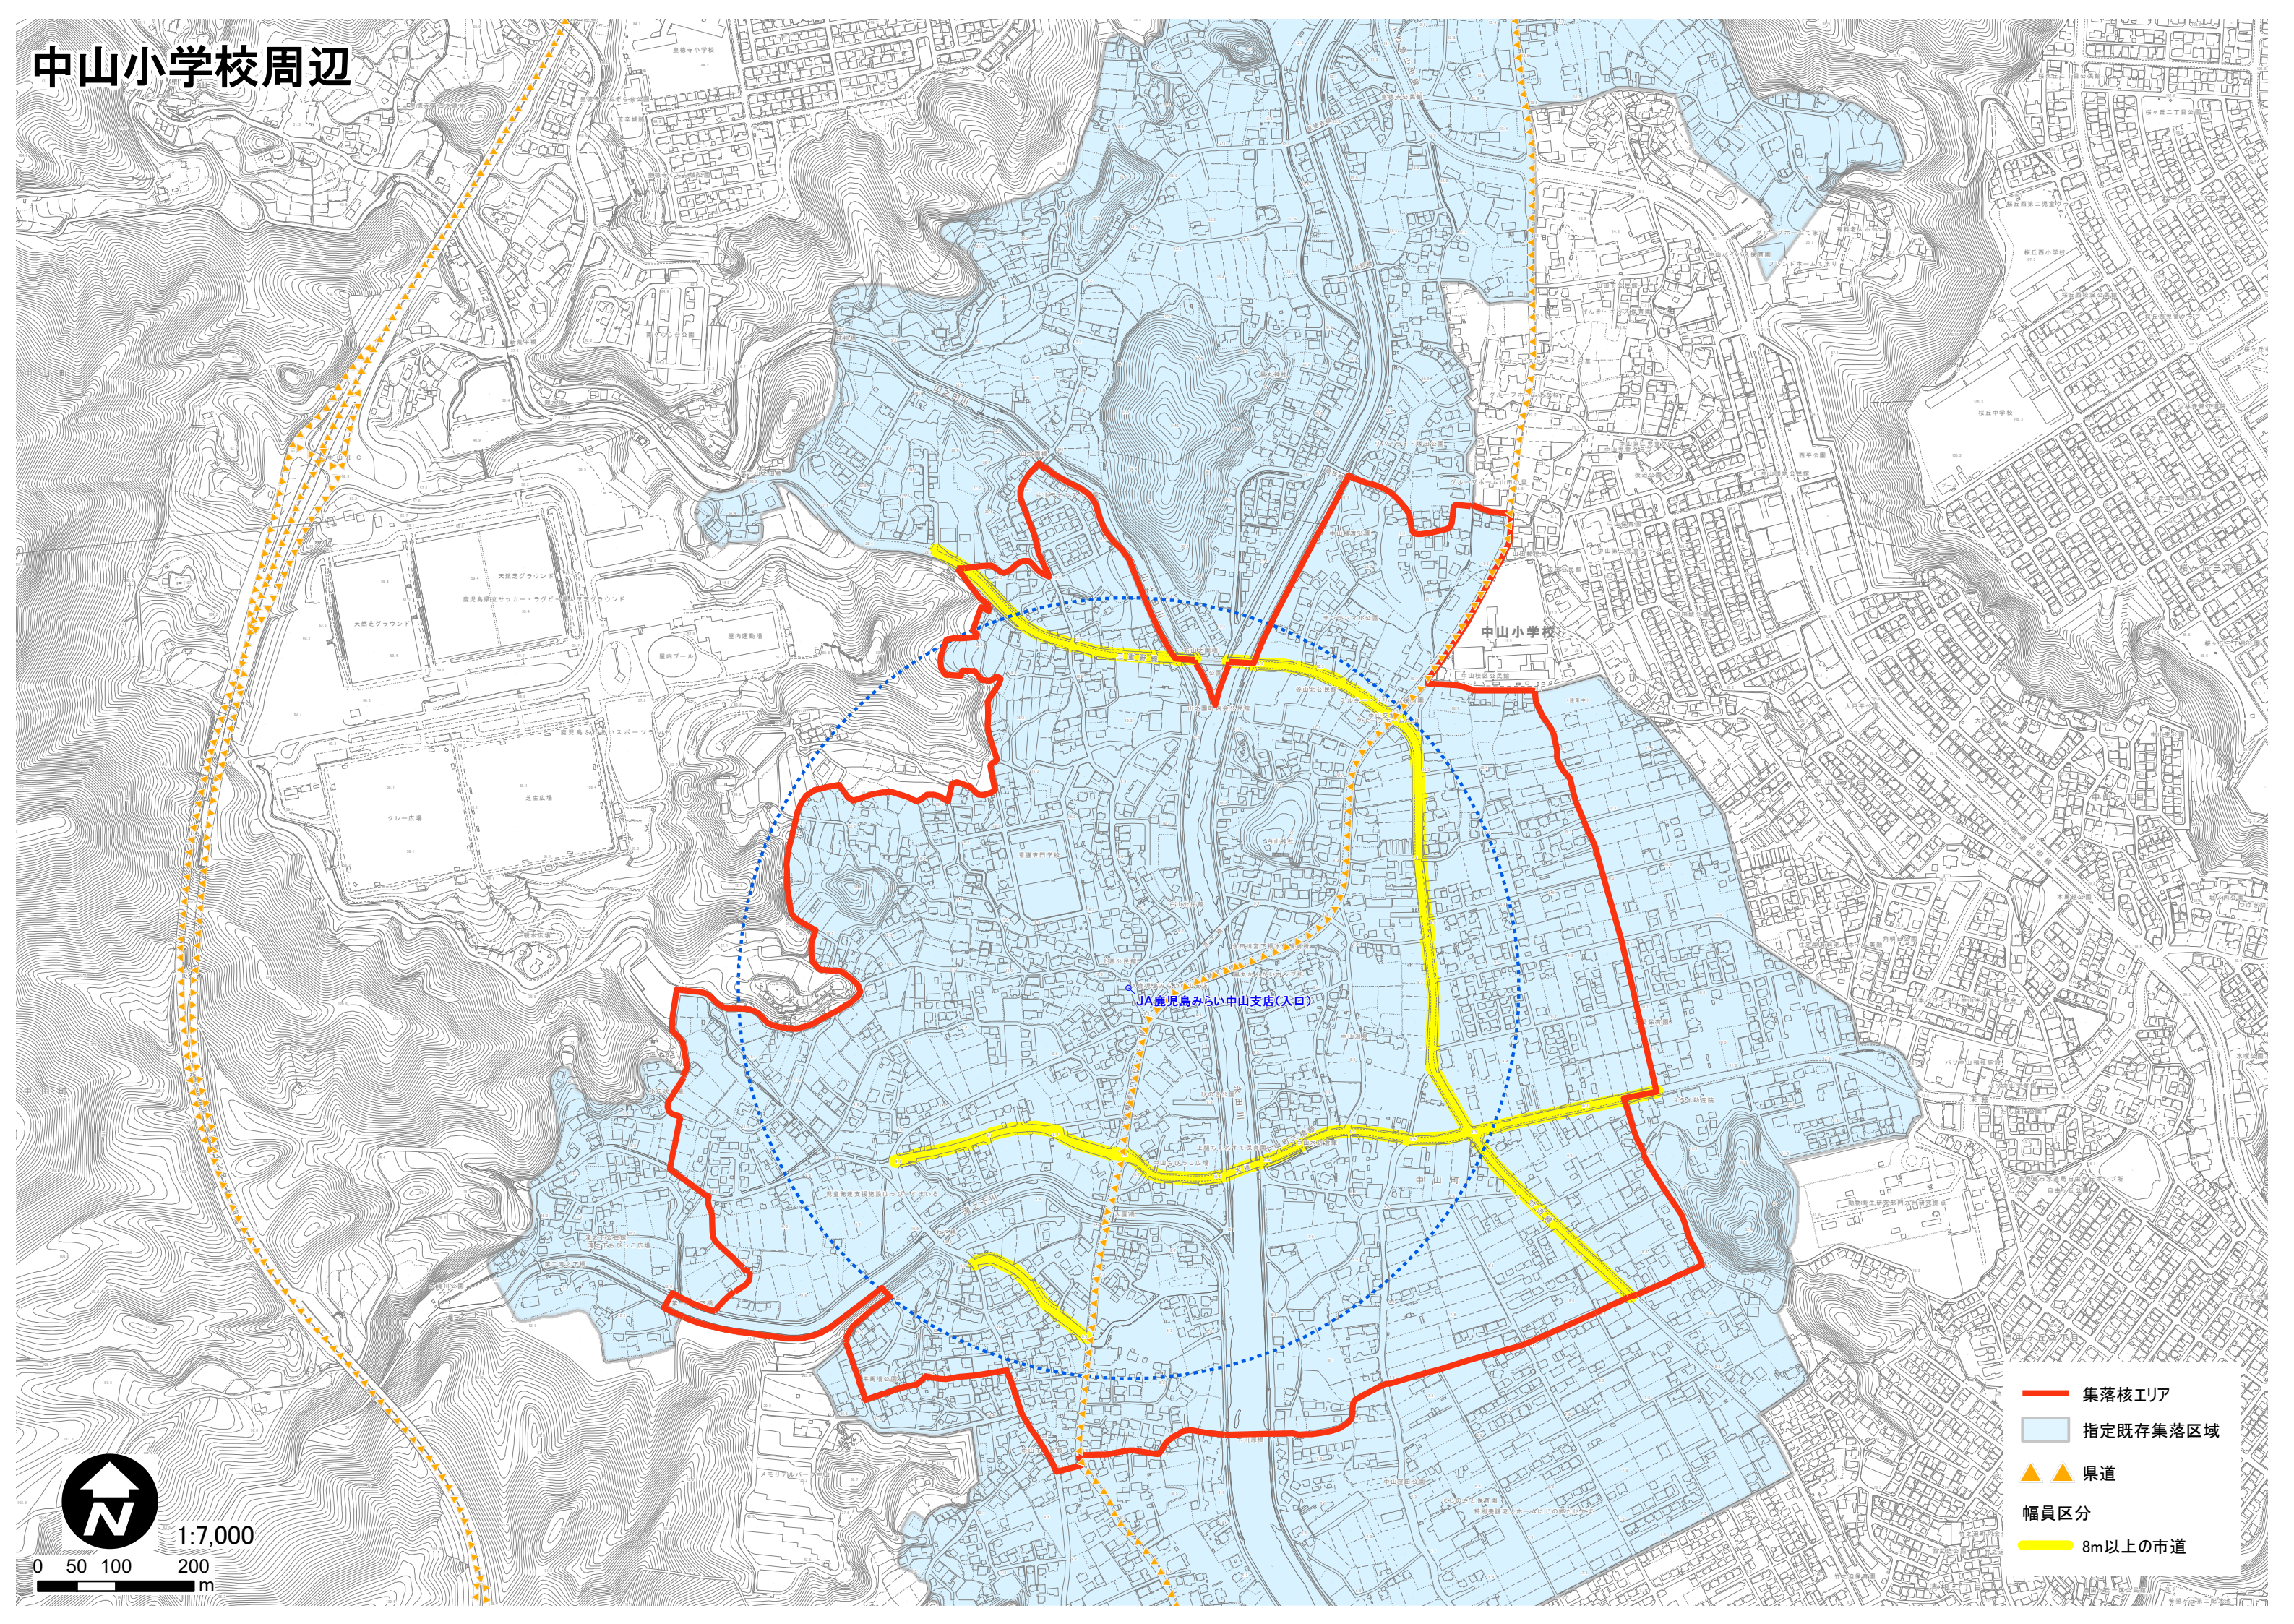

中山小学校周辺

- 集落核エリア
- 指定既存集落区域
- ▲▲ 県道
- 幅員区分
- 8m以上の市道

0 50 100 200 m

1:7,000