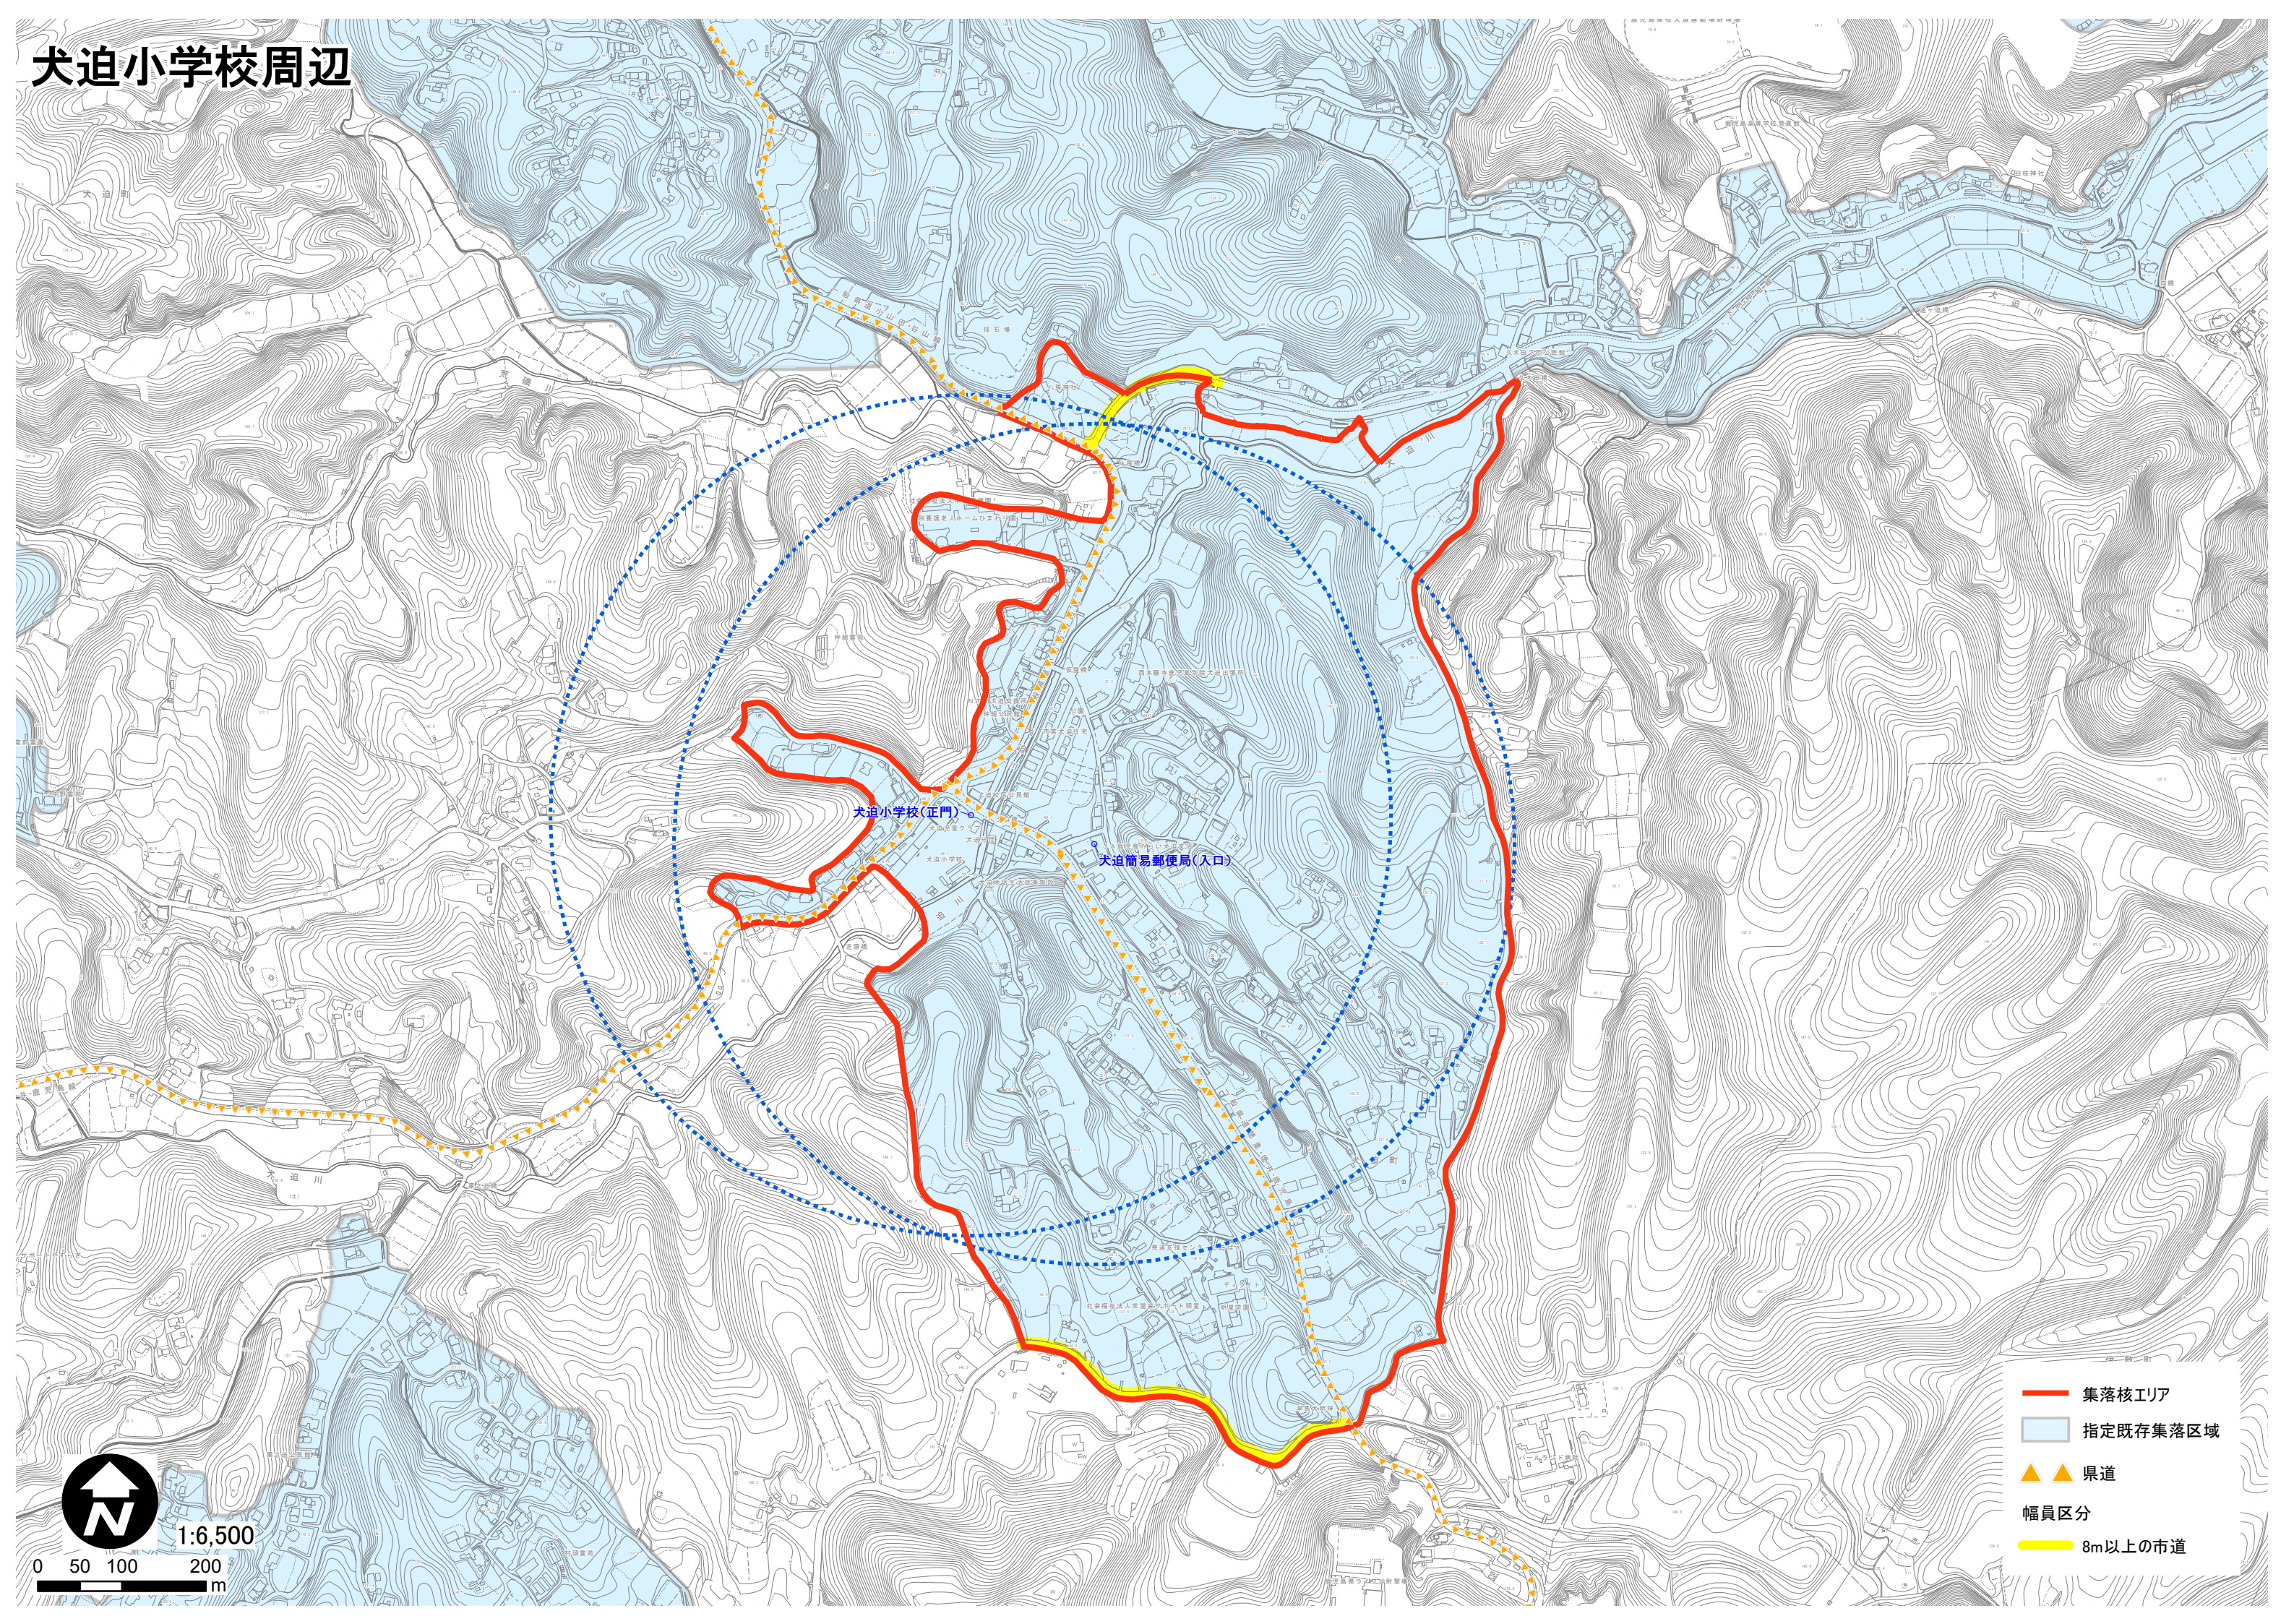

犬迫小学校周辺

犬迫小学校(正門)

犬迫簡易郵便局(入口)

- 集落核エリア
- 指定既存集落区域
- ▲ ▲ 県道
- 幅員区分
- 8m以上の市道