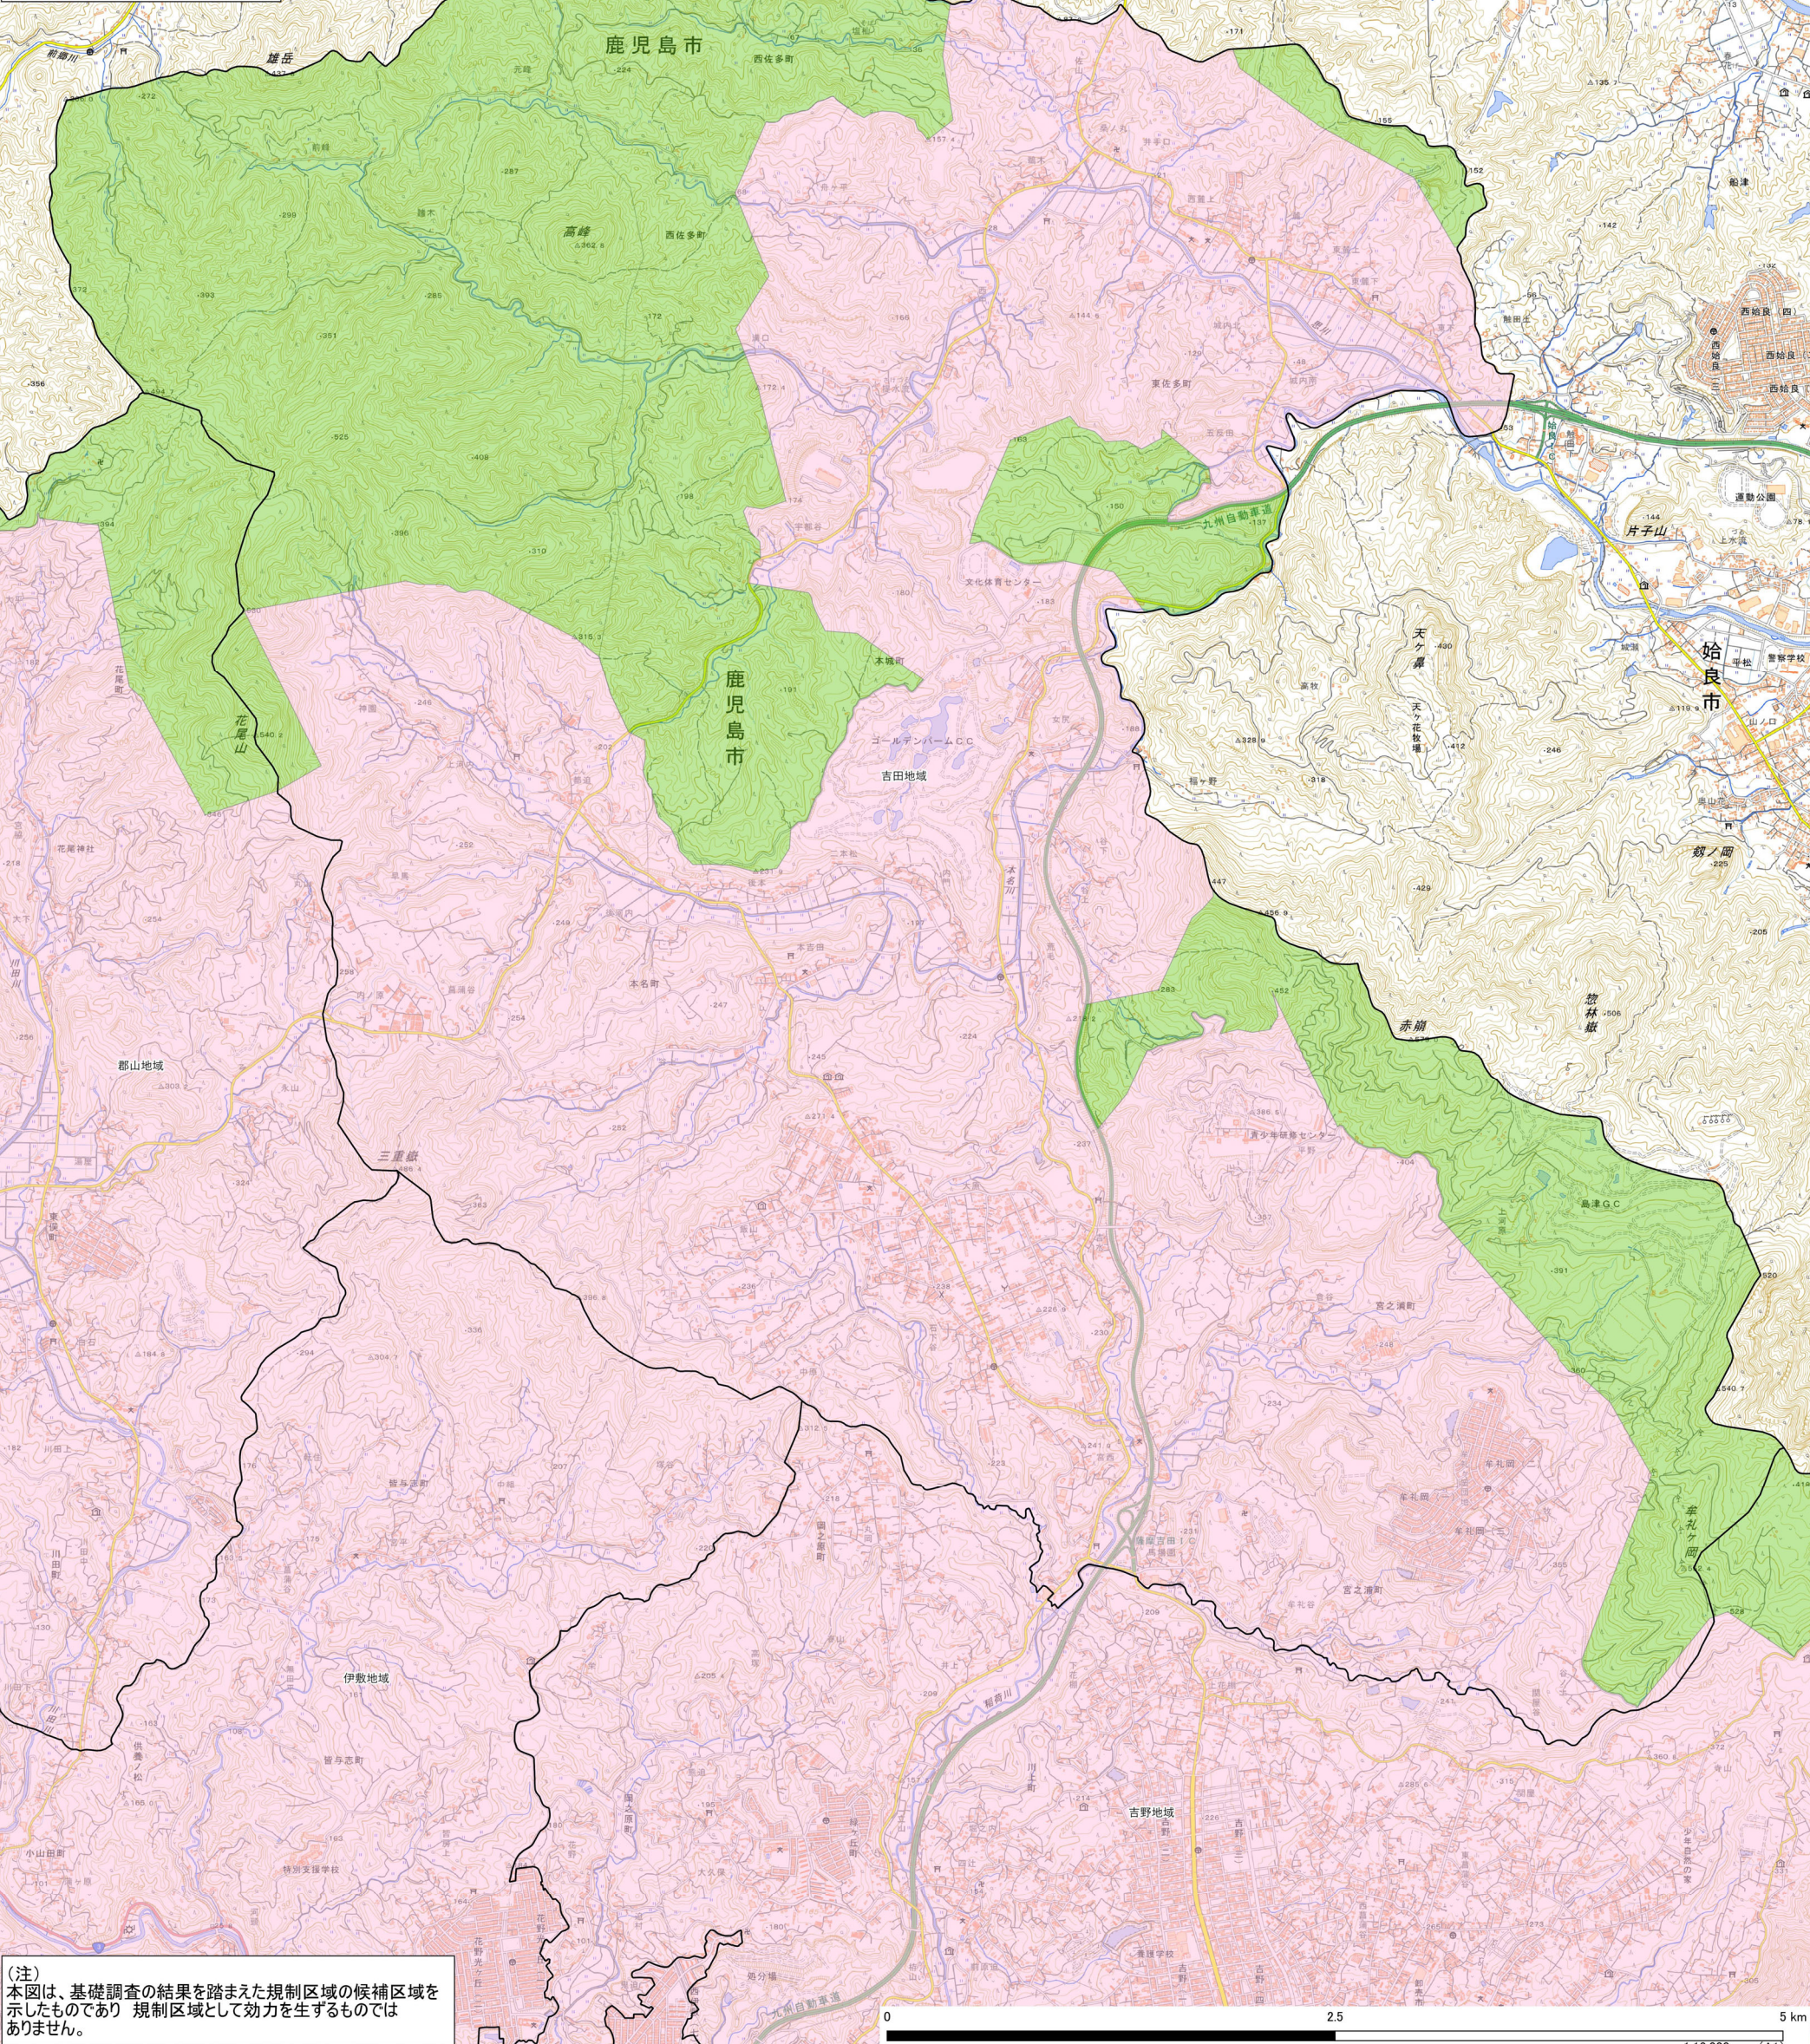

鹿児島市 宅地造成及び特定盛土等規制法に基づく 宅地造成等工事規制区域・特定盛土等規制区域の候補区域

指定前

- 凡例
- 宅地造成等工事規制区域 候補区域
 - 特定盛土等規制区域 候補区域

吉田地域

(注)
本図は、基礎調査の結果を踏まえた規制区域の候補区域を示したものであり、規制区域として効力を生ずるものではありません。