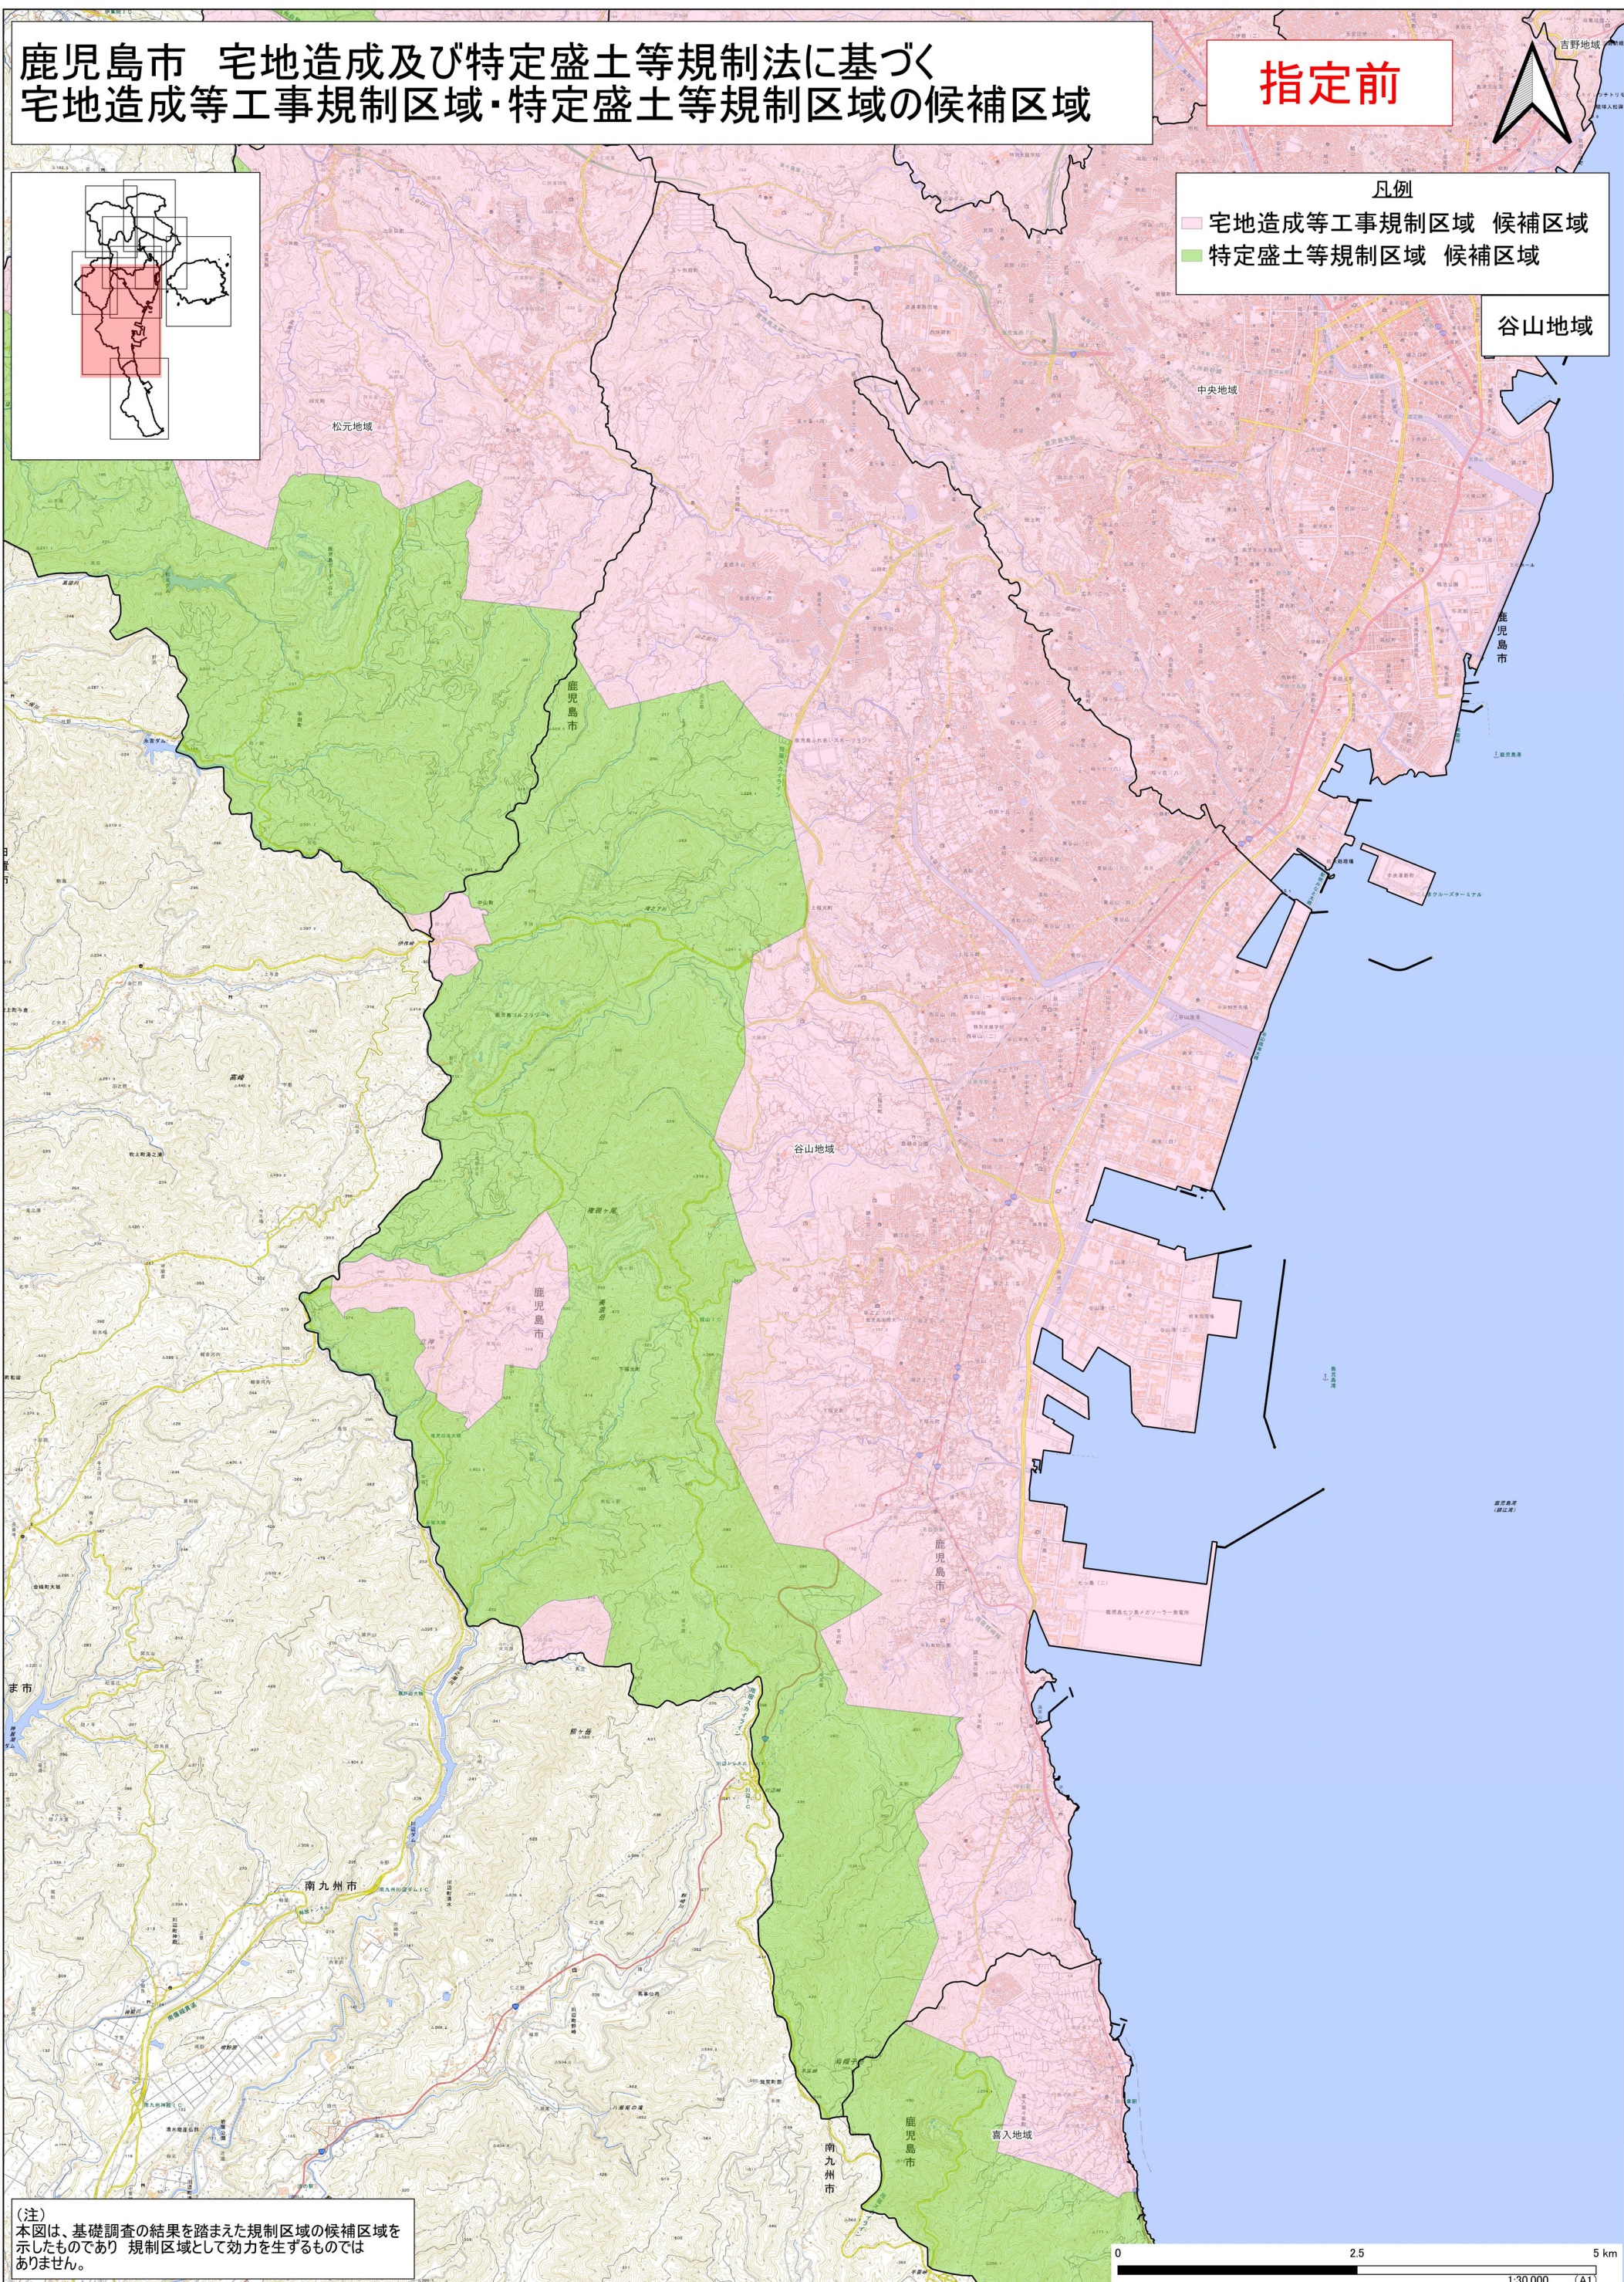

鹿児島市 宅地造成及び特定盛土等規制法に基づく 宅地造成等工事規制区域・特定盛土等規制区域の候補区域

指定前

凡例

- 宅地造成等工事規制区域 候補区域
- 特定盛土等規制区域 候補区域

(注)
本図は、基礎調査の結果を踏まえた規制区域の候補区域を示したものであり、規制区域として効力を生ずるものではありません。