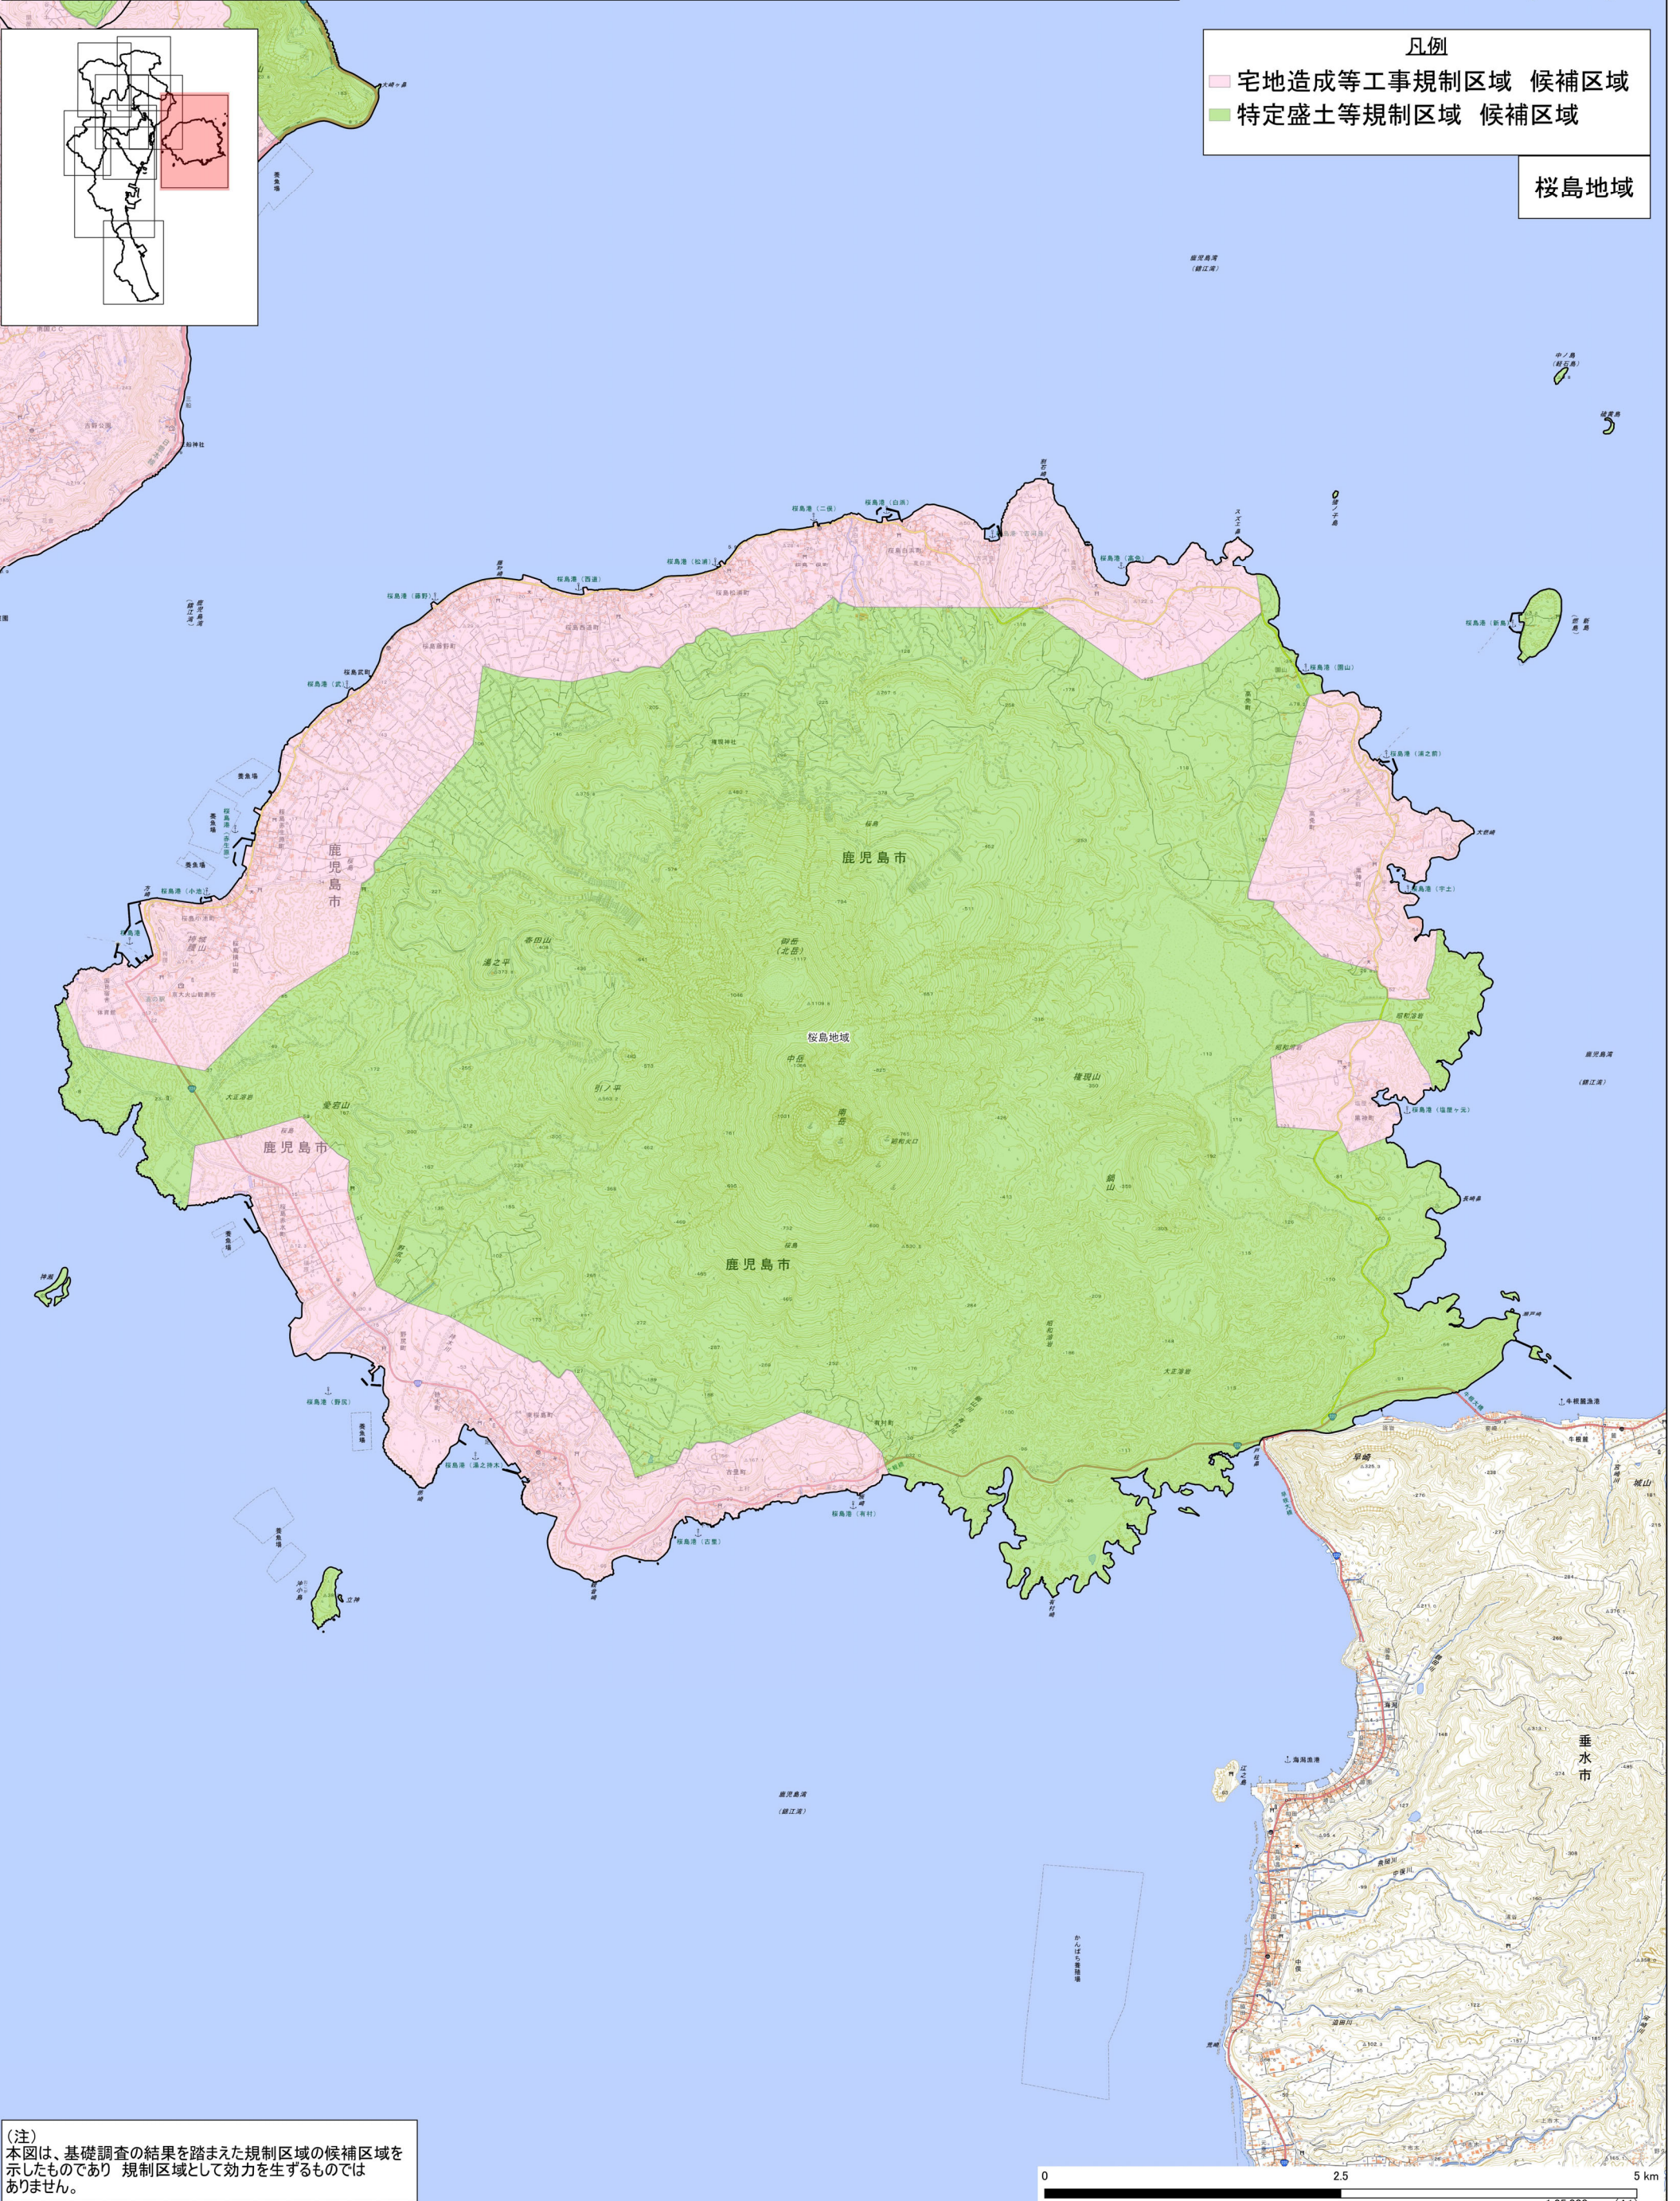

# 鹿児島市 宅地造成及び特定盛土等規制法に基づく 宅地造成等工事規制区域・特定盛土等規制区域の候補区域

指定前

凡例

- 宅地造成等工事規制区域 候補区域
- 特定盛土等規制区域 候補区域

桜島地域

(注)  
本図は、基礎調査の結果を踏まえた規制区域の候補区域を示したものであり、規制区域として効力を生ずるものではありません。