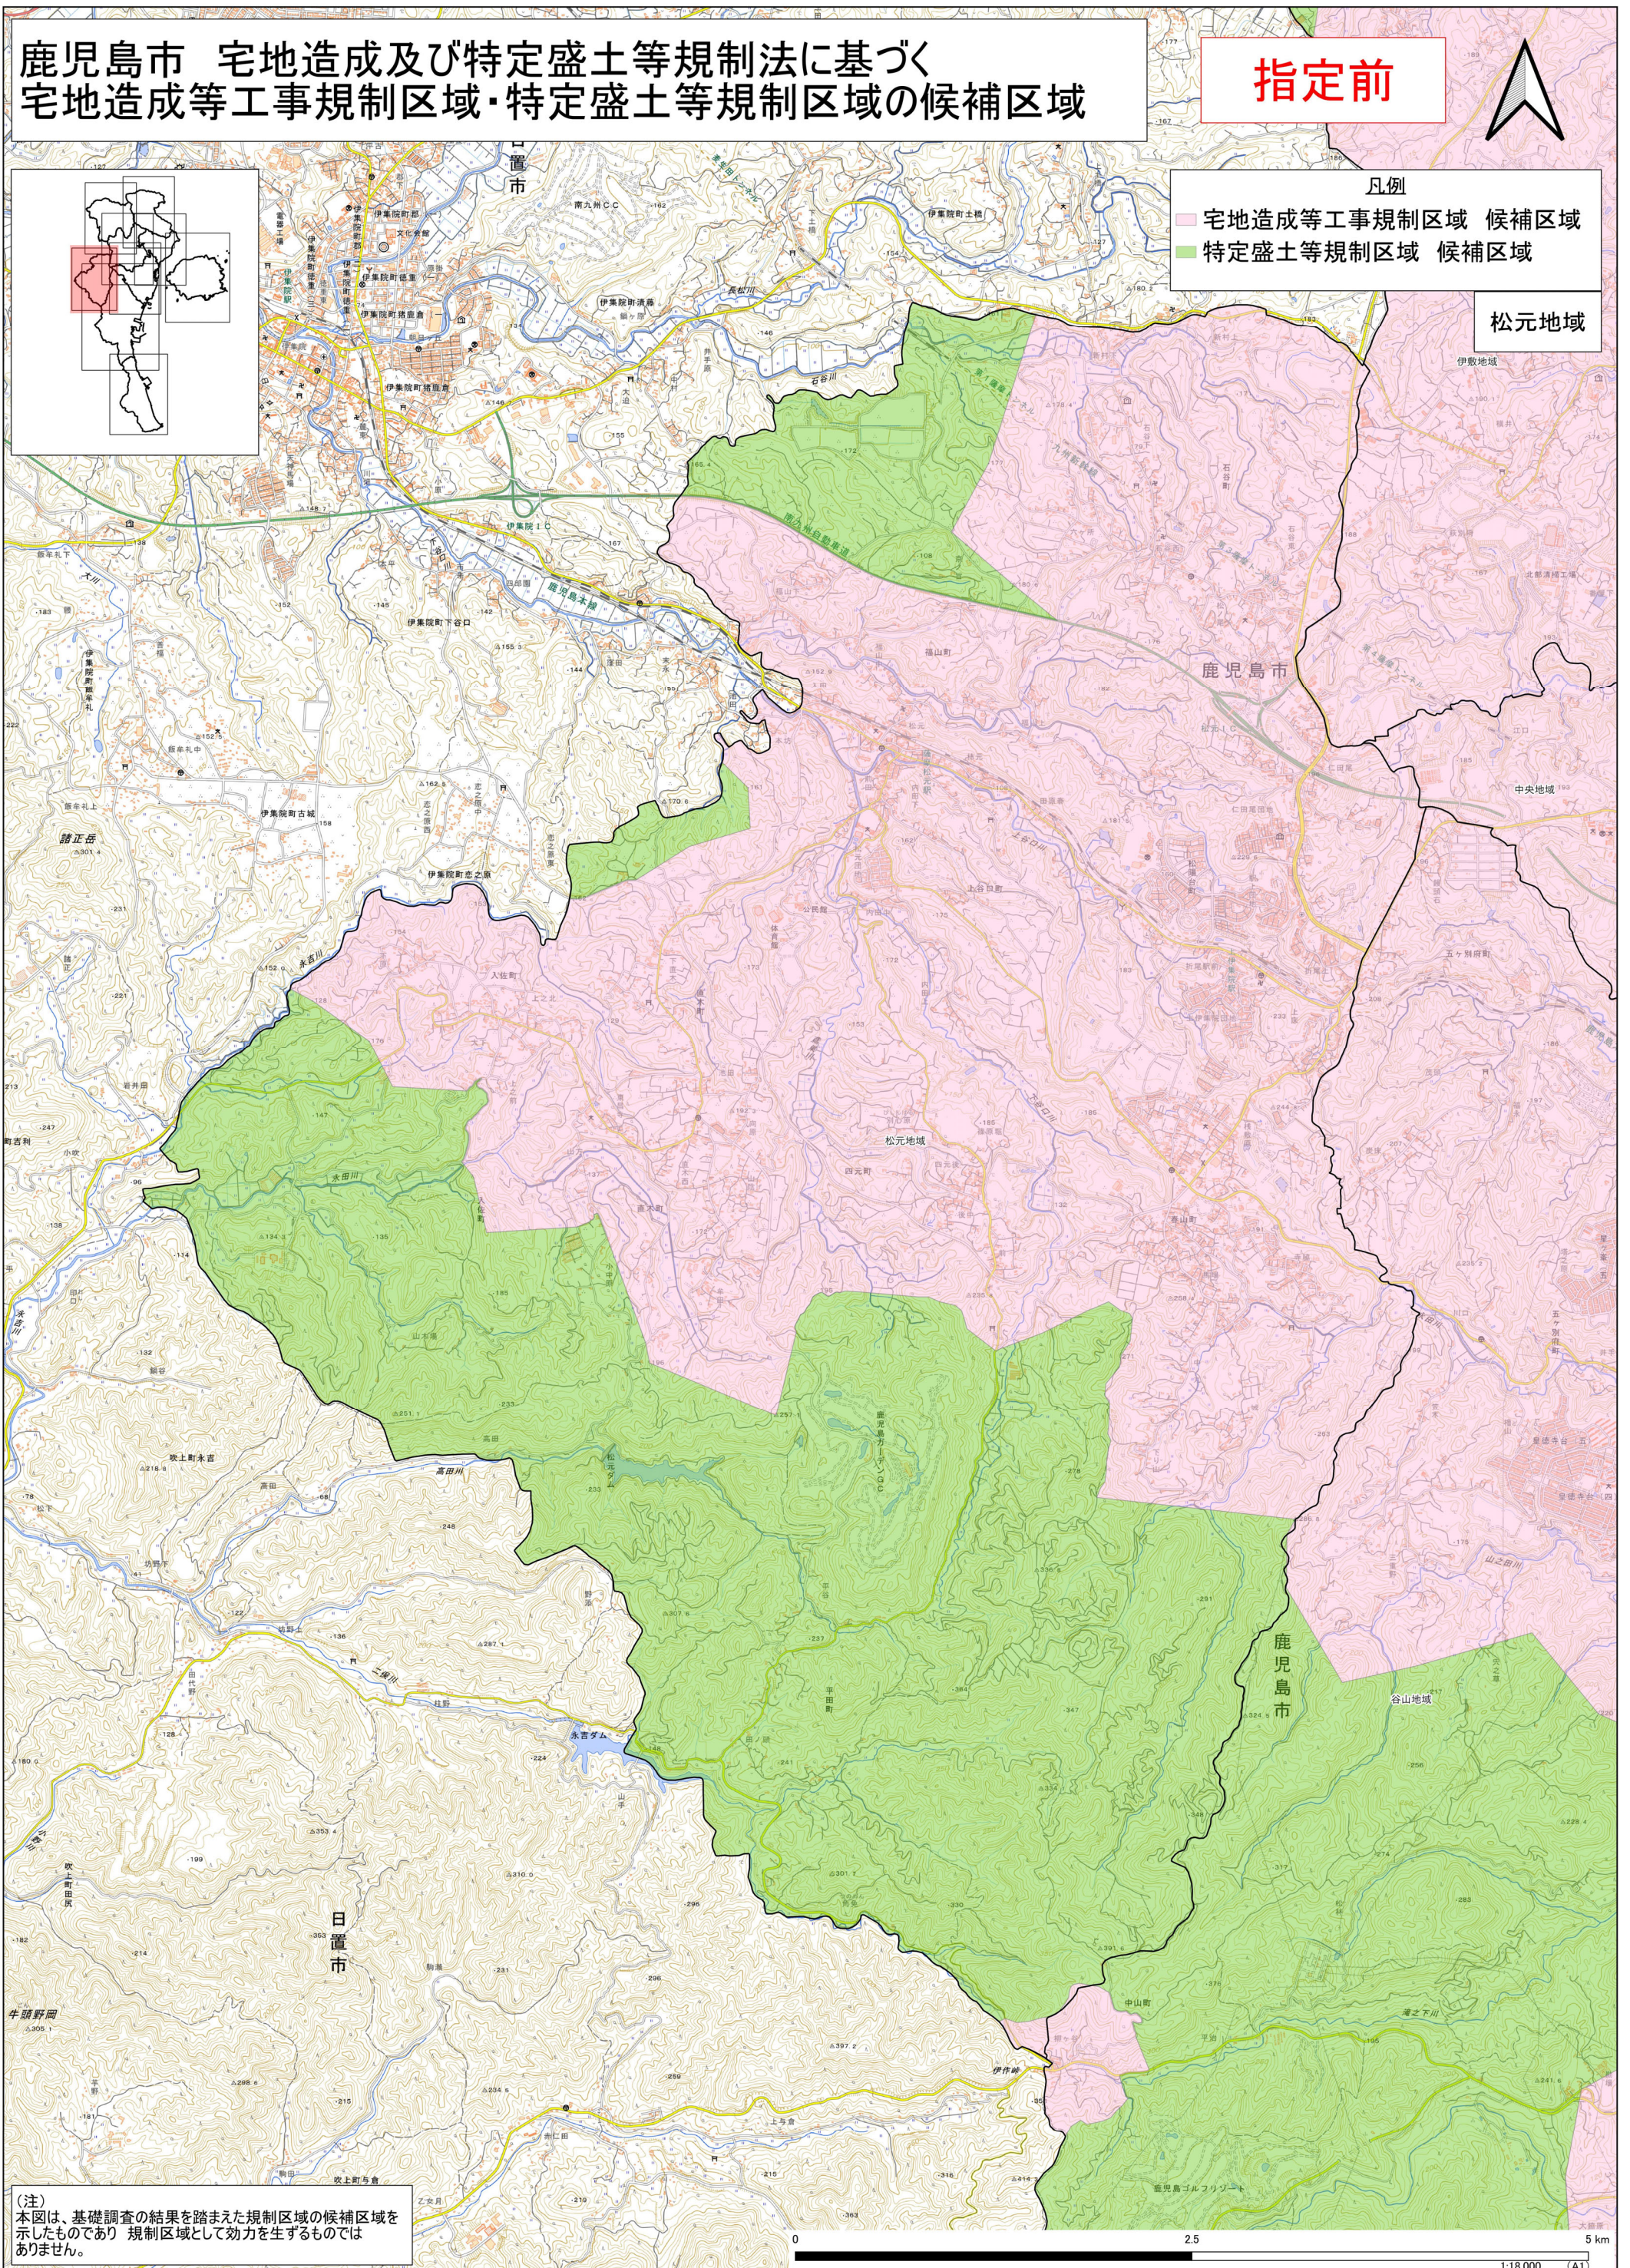

鹿児島市 宅地造成及び特定盛土等規制法に基づく 宅地造成等工事規制区域・特定盛土等規制区域の候補区域

指定前

凡例

- 宅地造成等工事規制区域 候補区域
- 特定盛土等規制区域 候補区域

松元地域

(注)
本図は、基礎調査の結果を踏まえた規制区域の候補区域を示したものであり、規制区域として効力を生ずるものではありません。