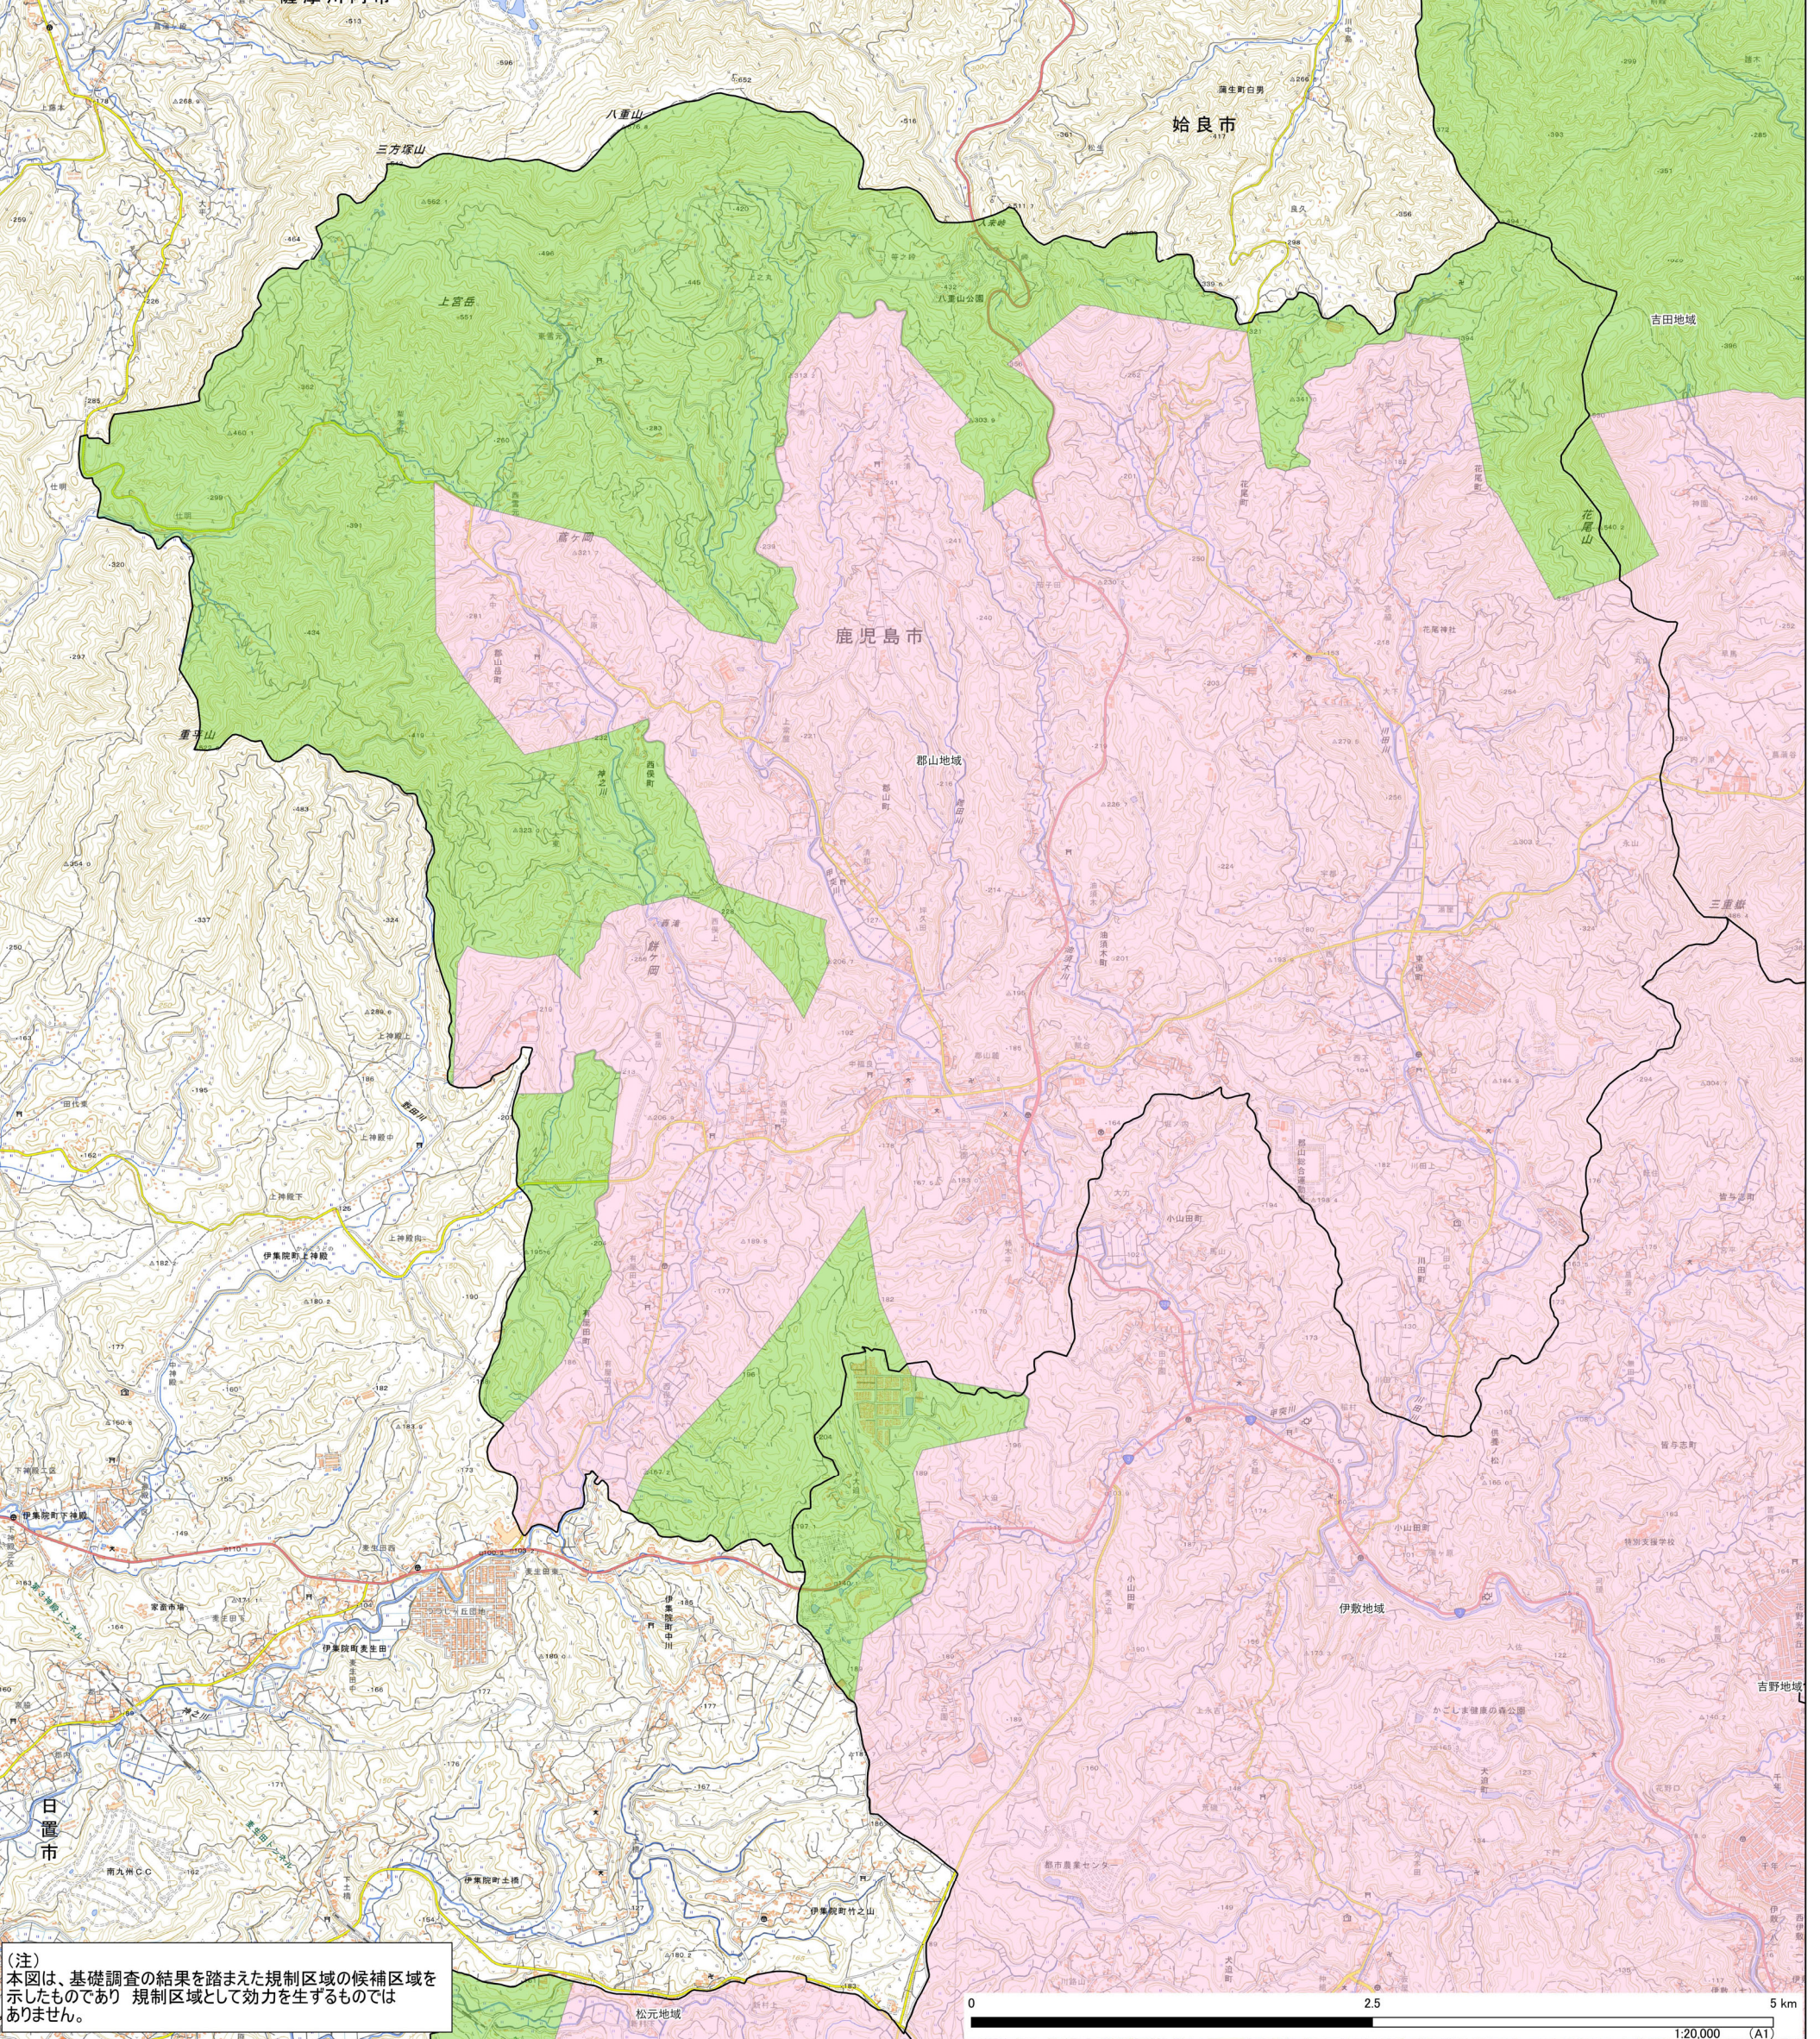

鹿児島市 宅地造成及び特定盛土等規制法に基づく 宅地造成等工事規制区域・特定盛土等規制区域の候補区域

指定前

- 凡例
- 宅地造成等工事規制区域 候補区域
 - 特定盛土等規制区域 候補区域

郡山地域

(注)
本図は、基礎調査の結果を踏まえた規制区域の候補区域を示したものであり、規制区域として効力を生ずるものではありません。