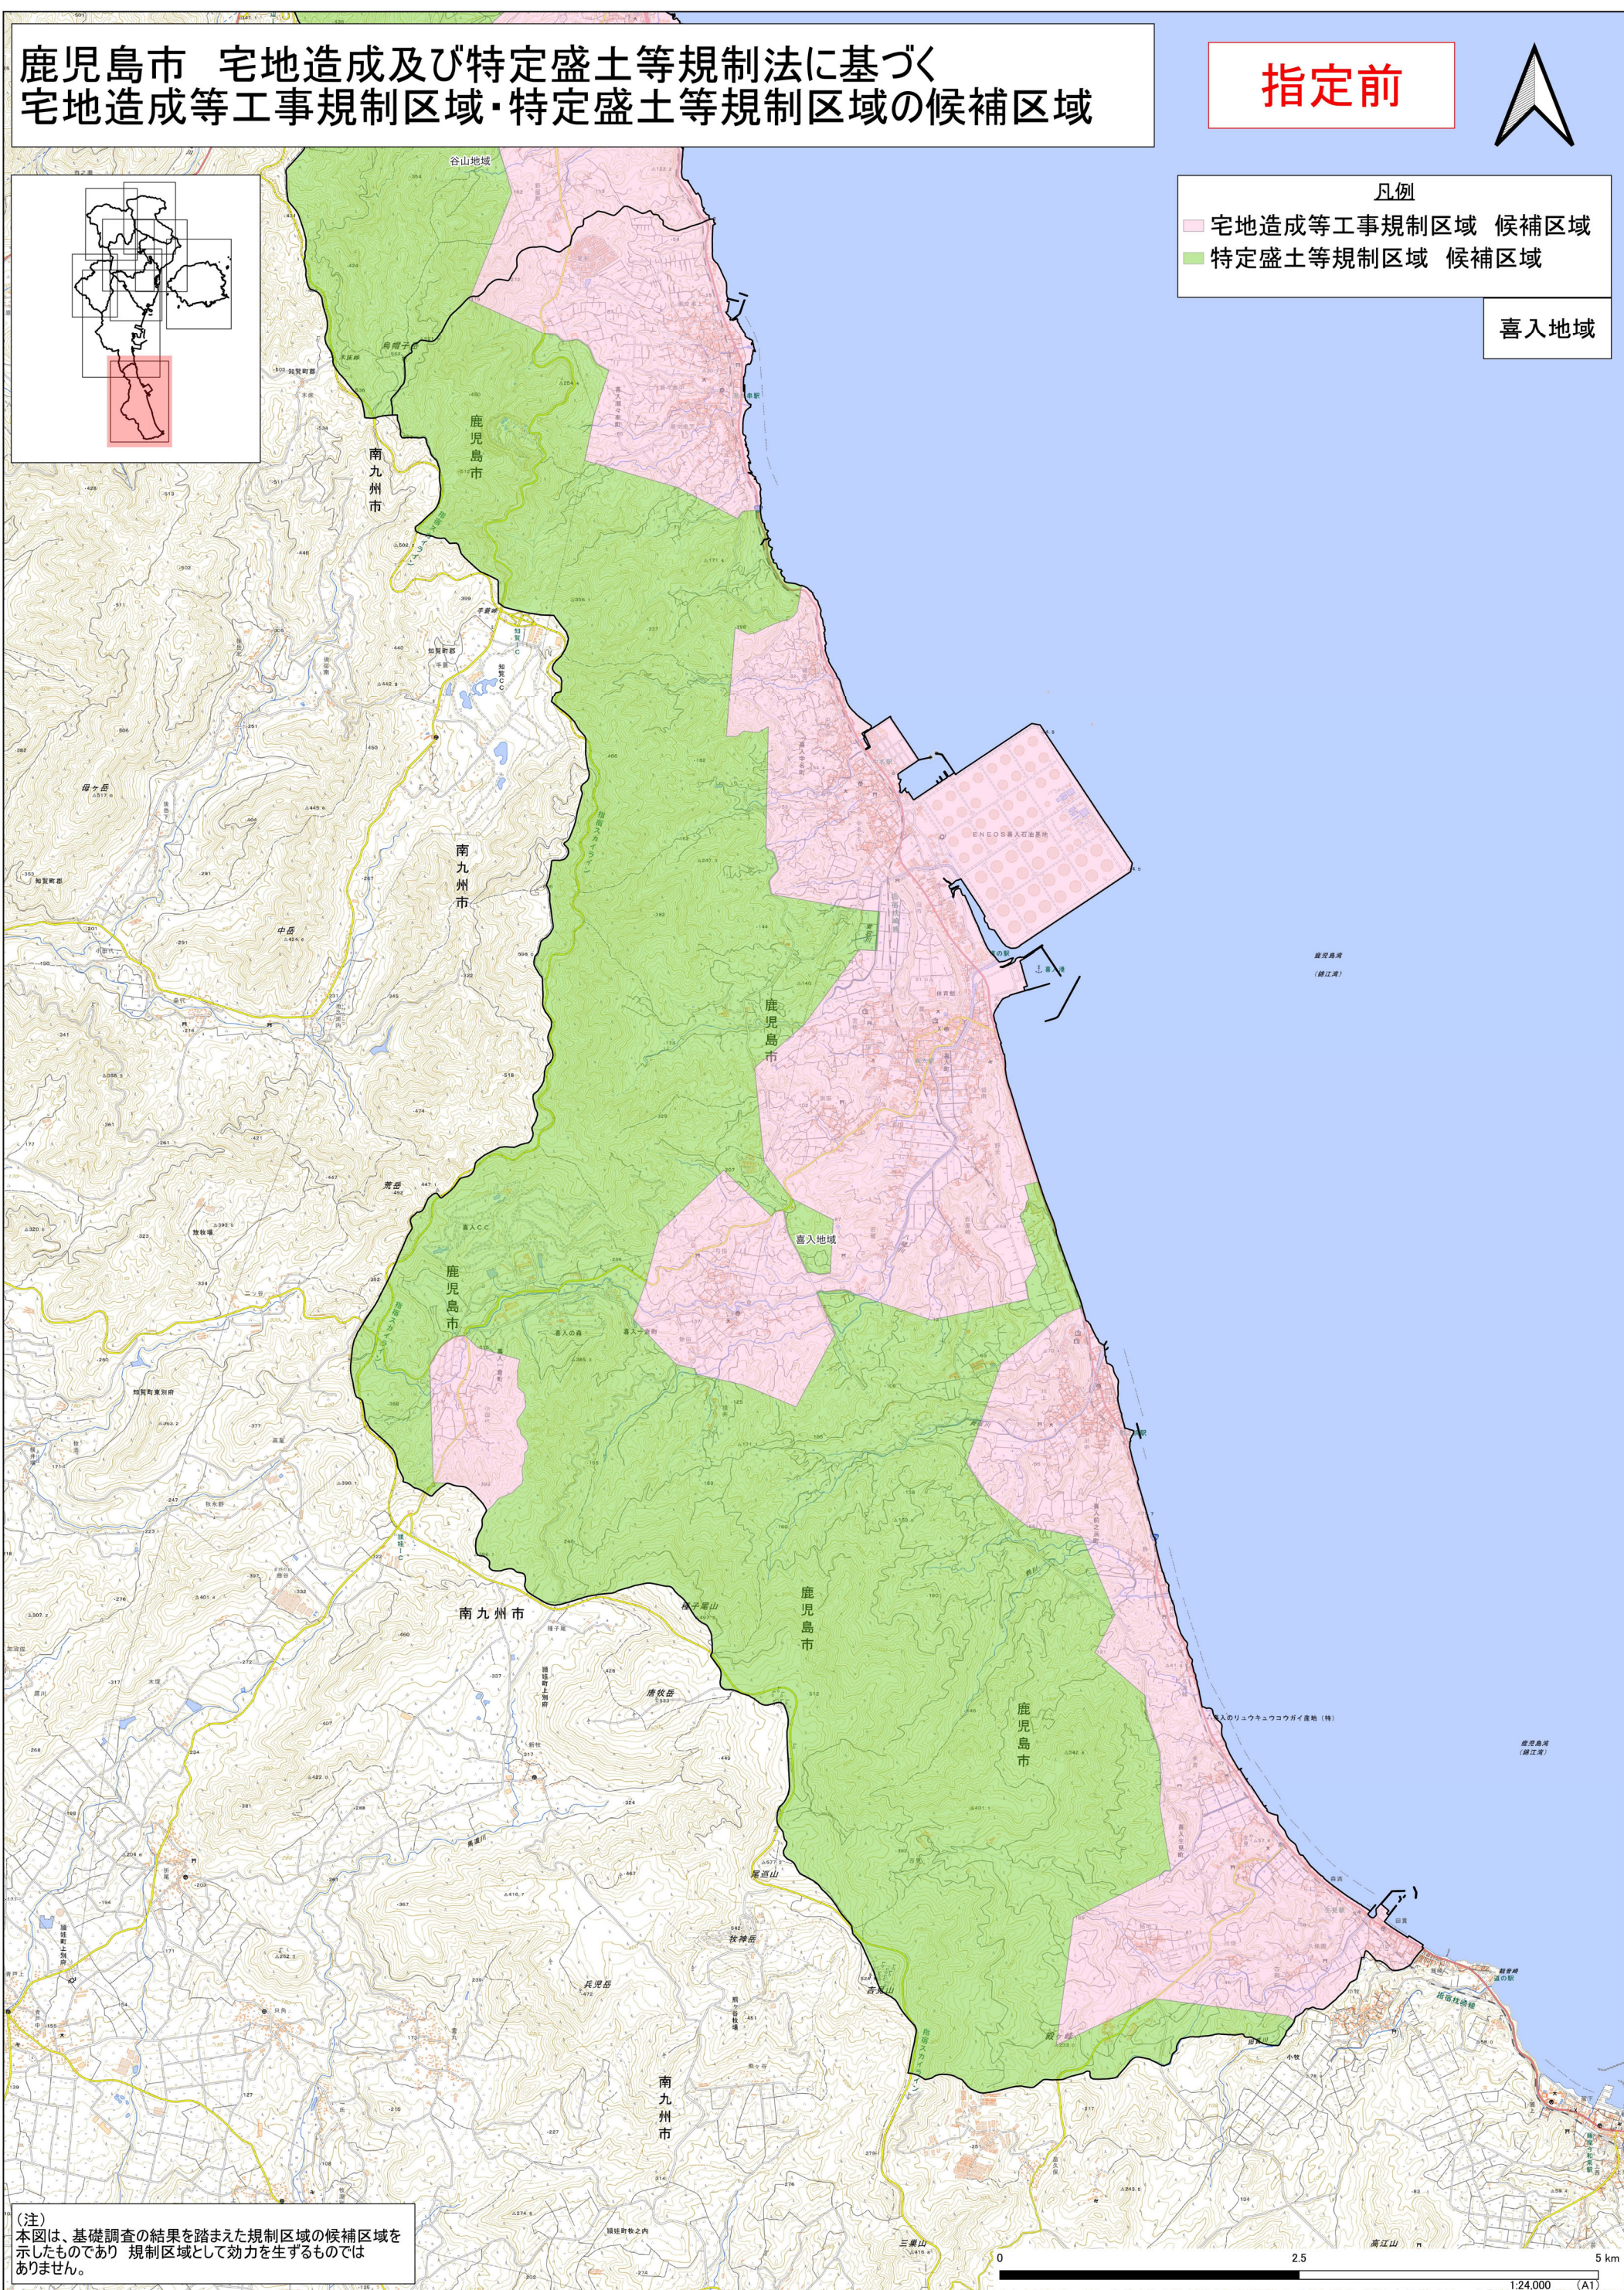

鹿児島市 宅地造成及び特定盛土等規制法に基づく 宅地造成等工事規制区域・特定盛土等規制区域の候補区域

指定前

凡例

- 宅地造成等工事規制区域 候補区域
- 特定盛土等規制区域 候補区域

喜入地域

(注)
本図は、基礎調査の結果を踏まえた規制区域の候補区域を示したものであり、規制区域として効力を生ずるものではありません。