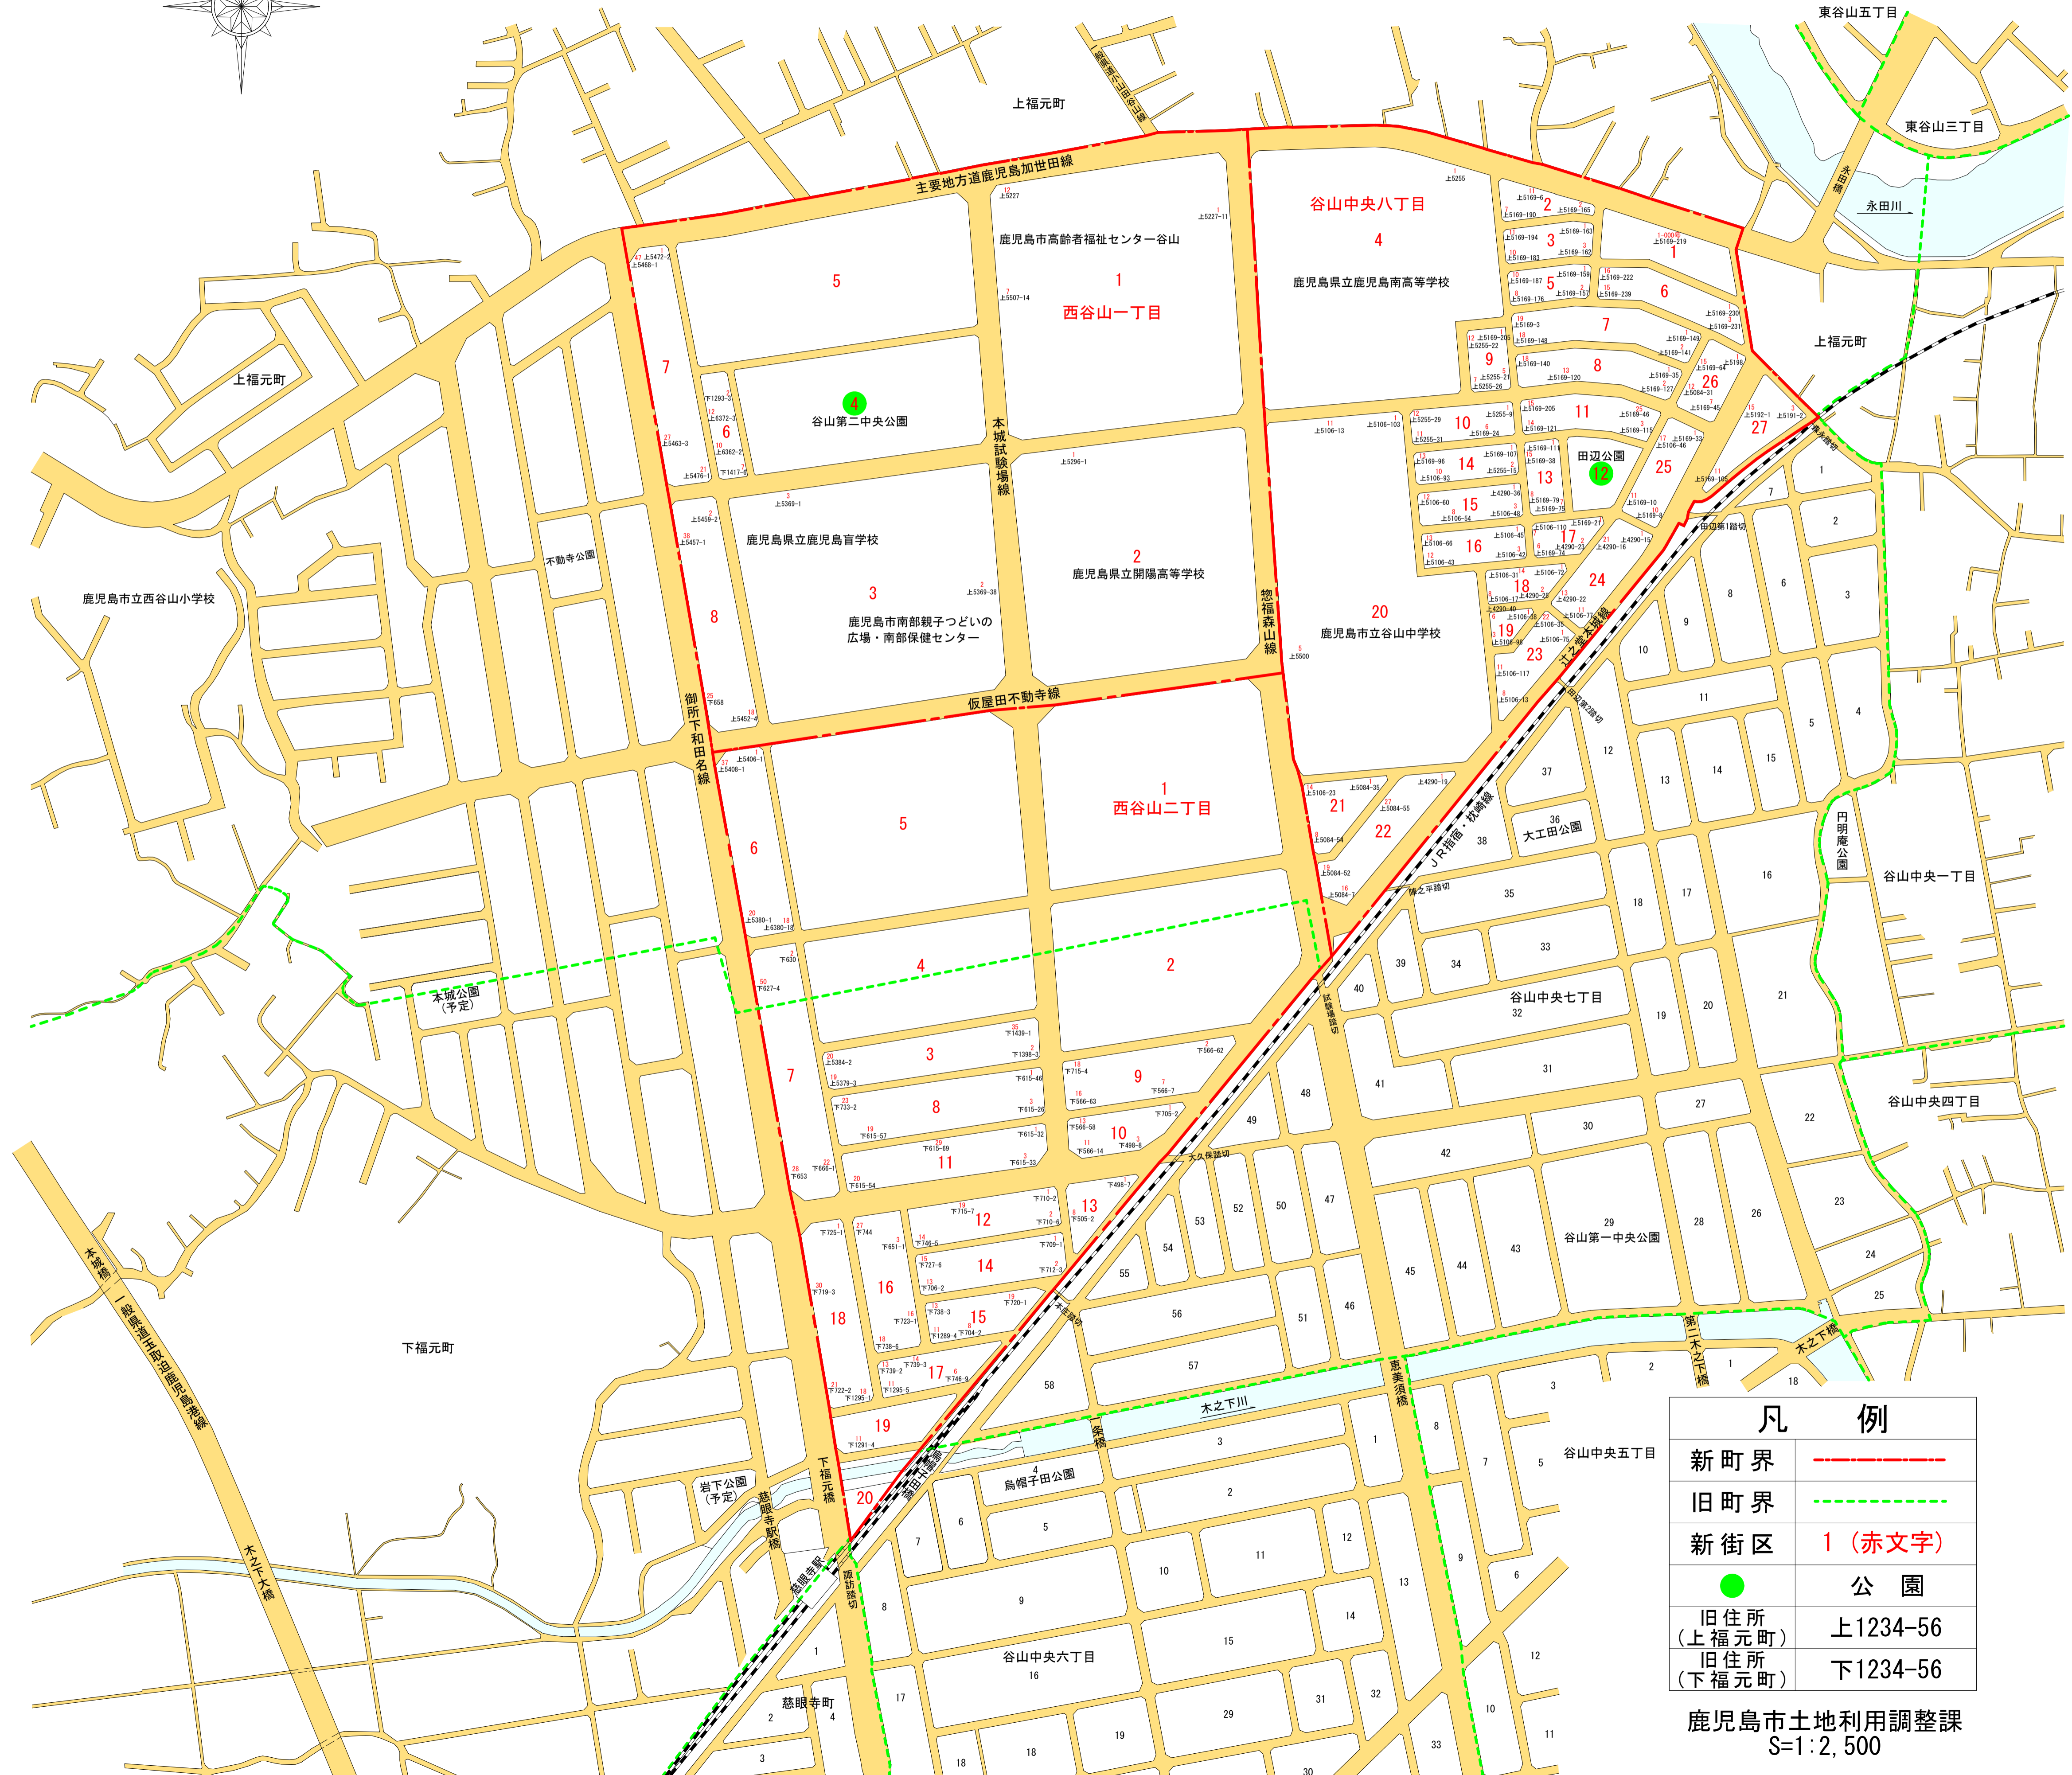

住居表示 新旧対照案内図

谷山第二地区(第1期)

平成26年2月17日実施

凡 例	
新町界	———
旧町界	- - - - -
新街区	1 (赤文字)
●	公園
旧住所 (上福元町)	上1234-56
旧住所 (下福元町)	下1234-56

鹿児島市土地利用調整課
S=1:2,500