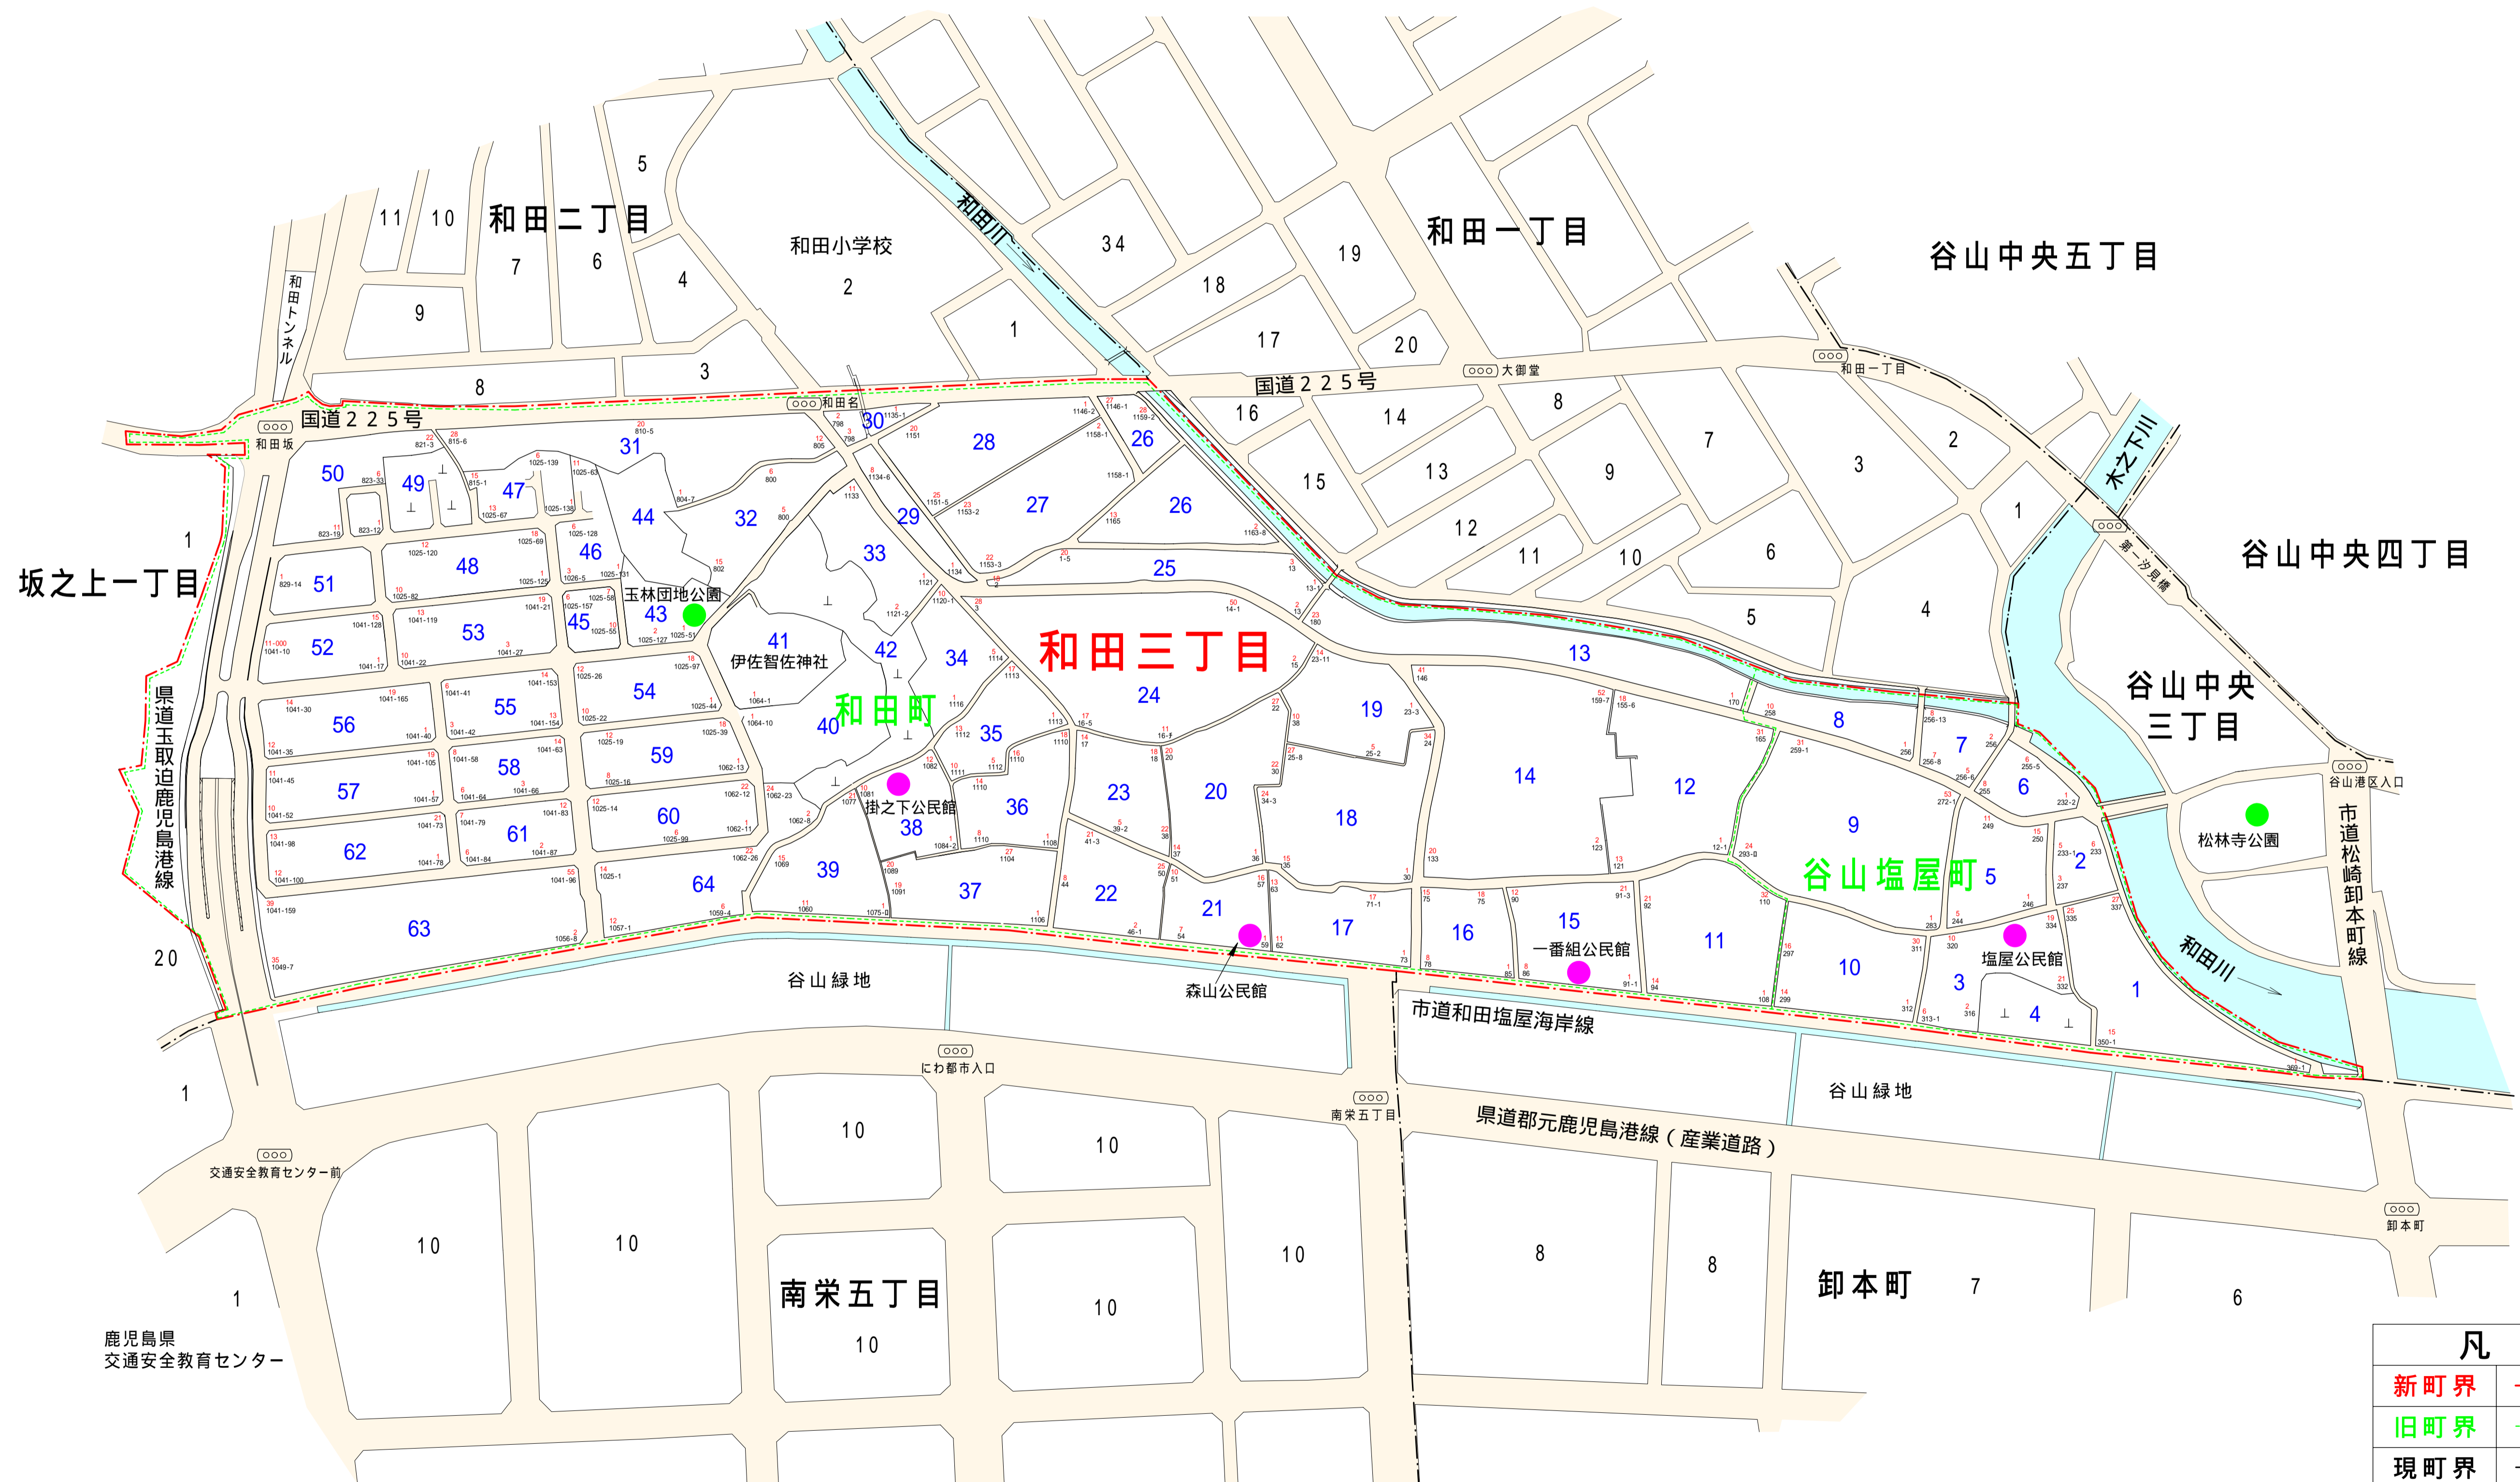

住居表示 新旧対照案内図

谷山塩屋町及び和田町(和田地区)

平成25年11月11日実施

凡 例	
新町界	— · — · — ·
旧町界	— · — · — ·
現町界	— · — · — ·
新街区	1 (青文字)
● (緑)	公園
● (紫)	公民館

鹿兒島市土地利用調整課
S=1:2,000